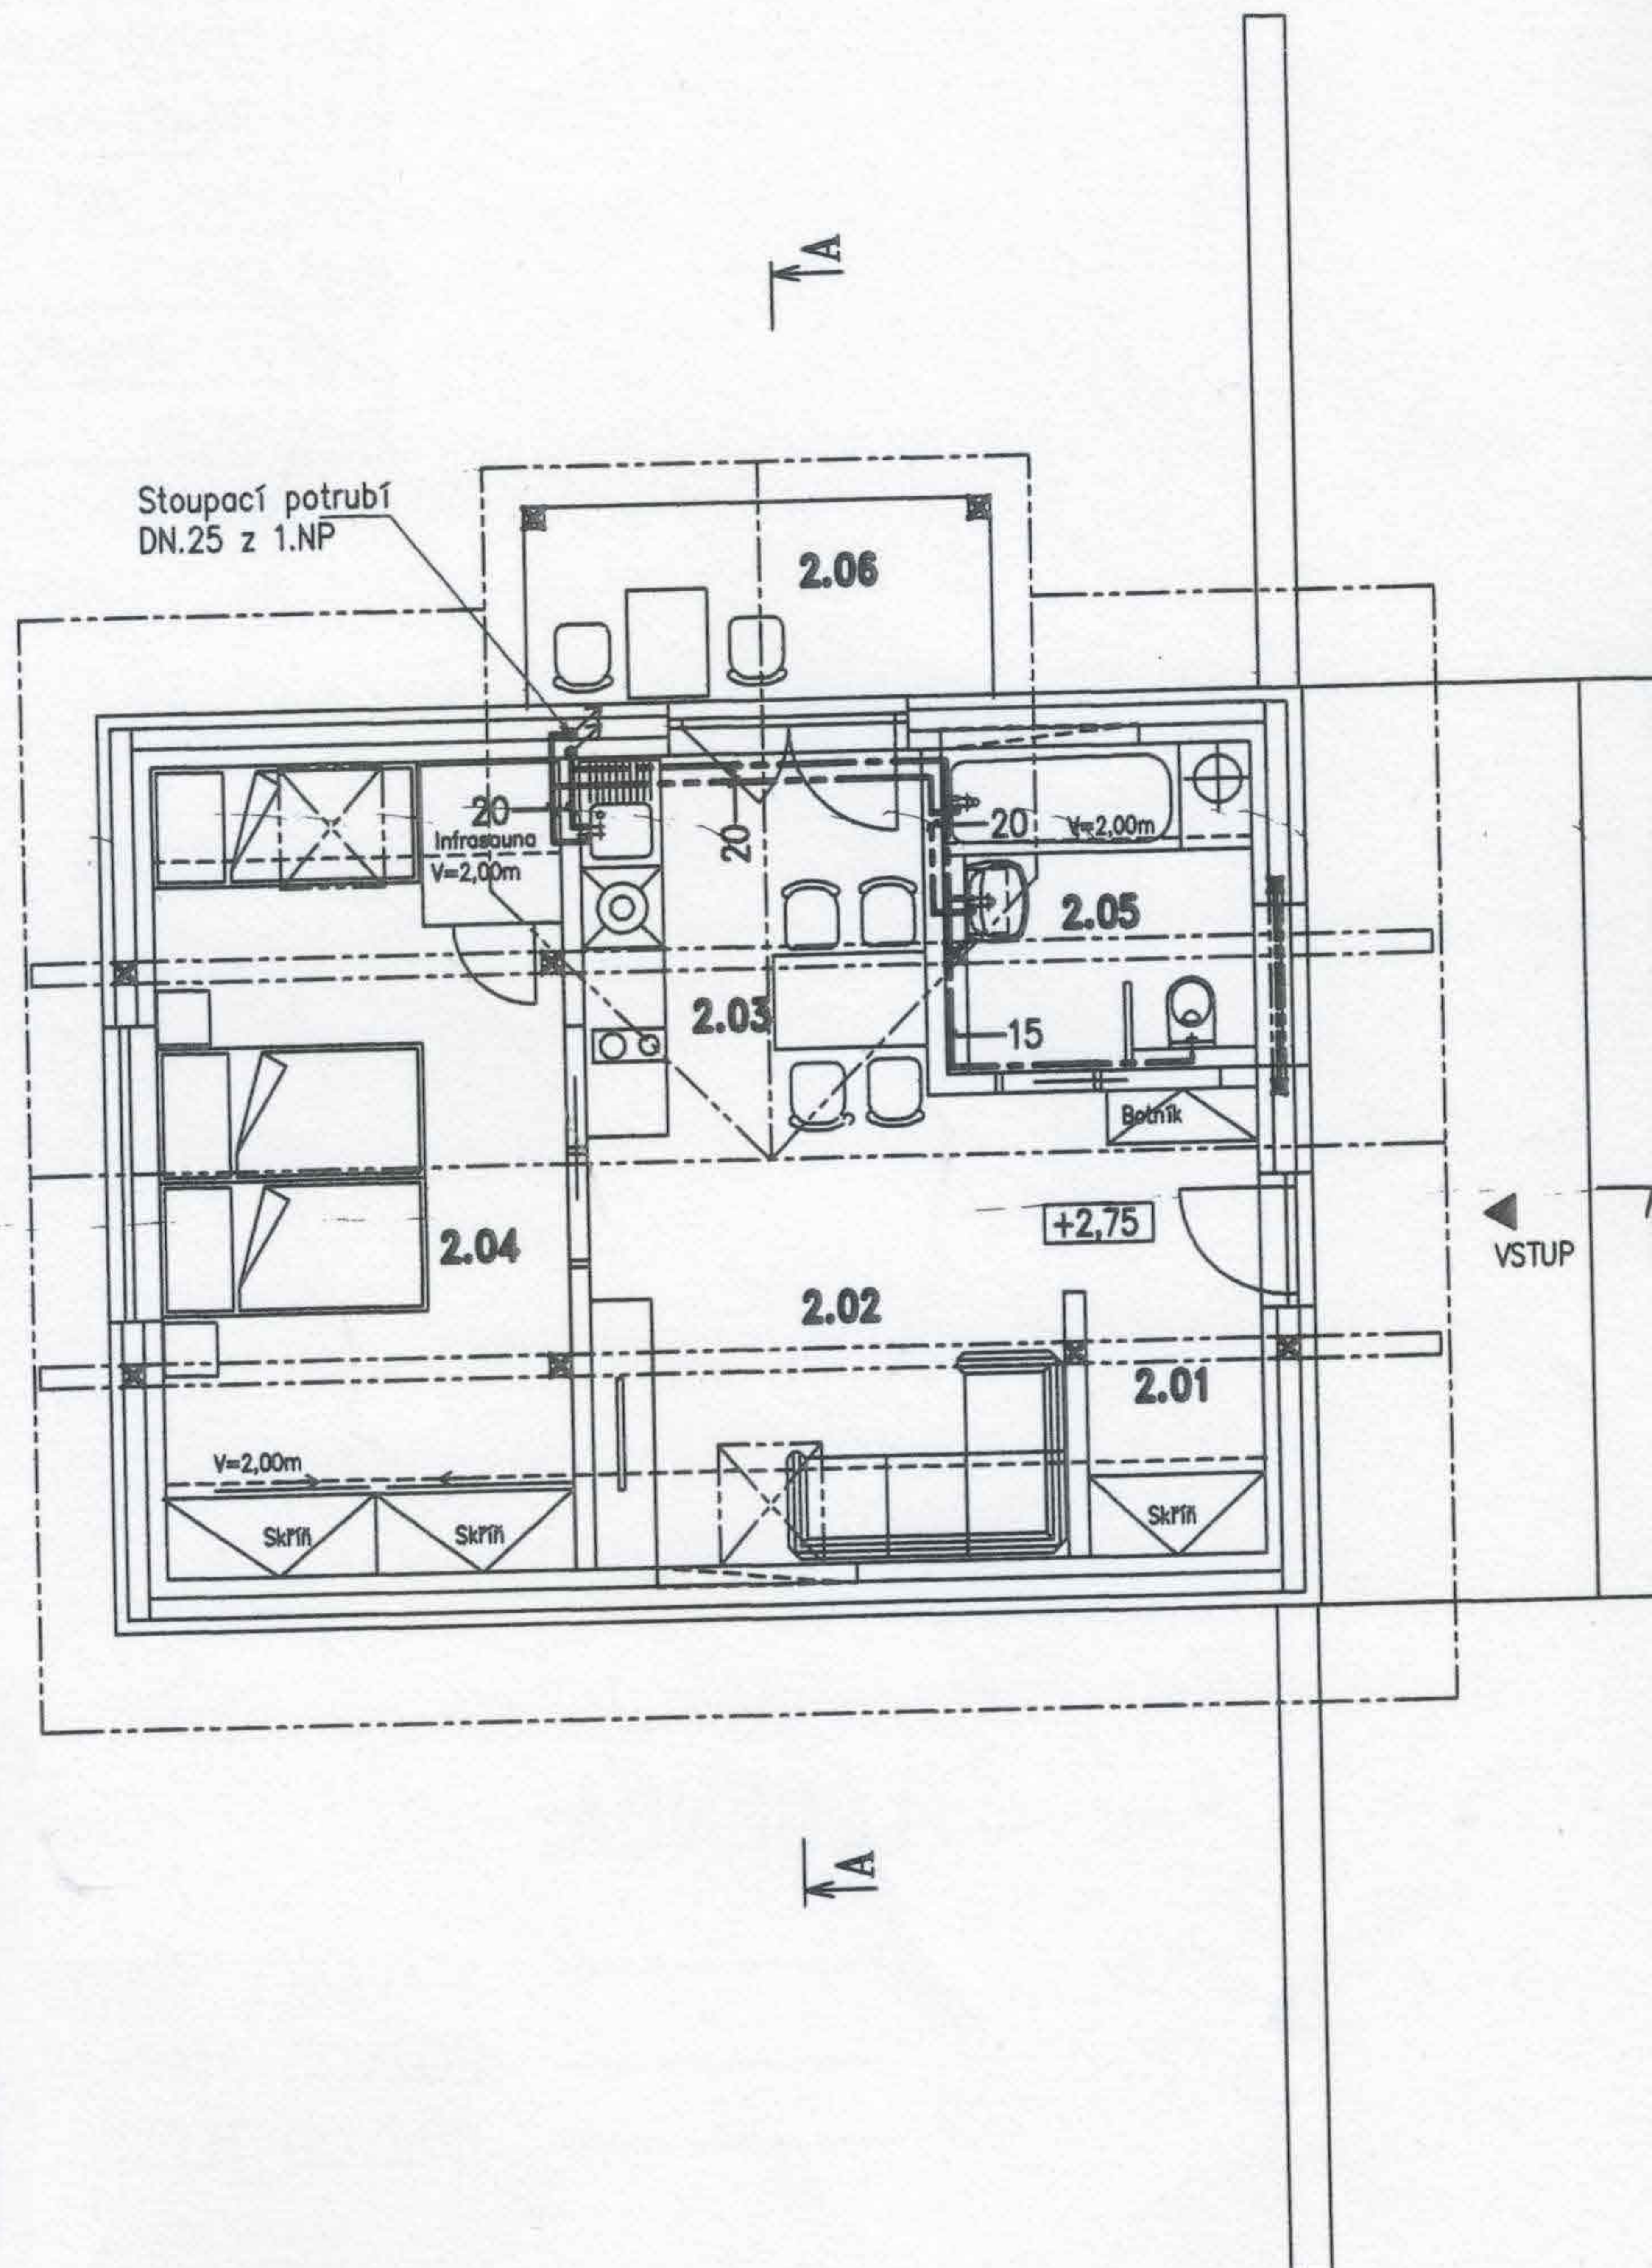

PŮDORYS PODKROVÍ

TABULKA MÍSTNOSTÍ

Č.	MÍSTNOST	m ²	PODLAHA
2.01	ZÁDVEŘÍ/ŠATNA	4,5	PLOVOUCÍ LAMELOVÁ
2.02	OBÝVACÍ POKOJ	11,4	PLOVOUCÍ LAMELOVÁ
2.03	KUCH. KOUT	7,0	PLOVOUCÍ LAMELOVÁ
2.04	LOŽNICE	18,6	PLOVOUCÍ LAMELOVÁ
2.05	KOUPELNA+WC	5,4	KERAM. DLAŽBA
2.06	BALKON	5,3	DŘEVĚNÁ PRKNA