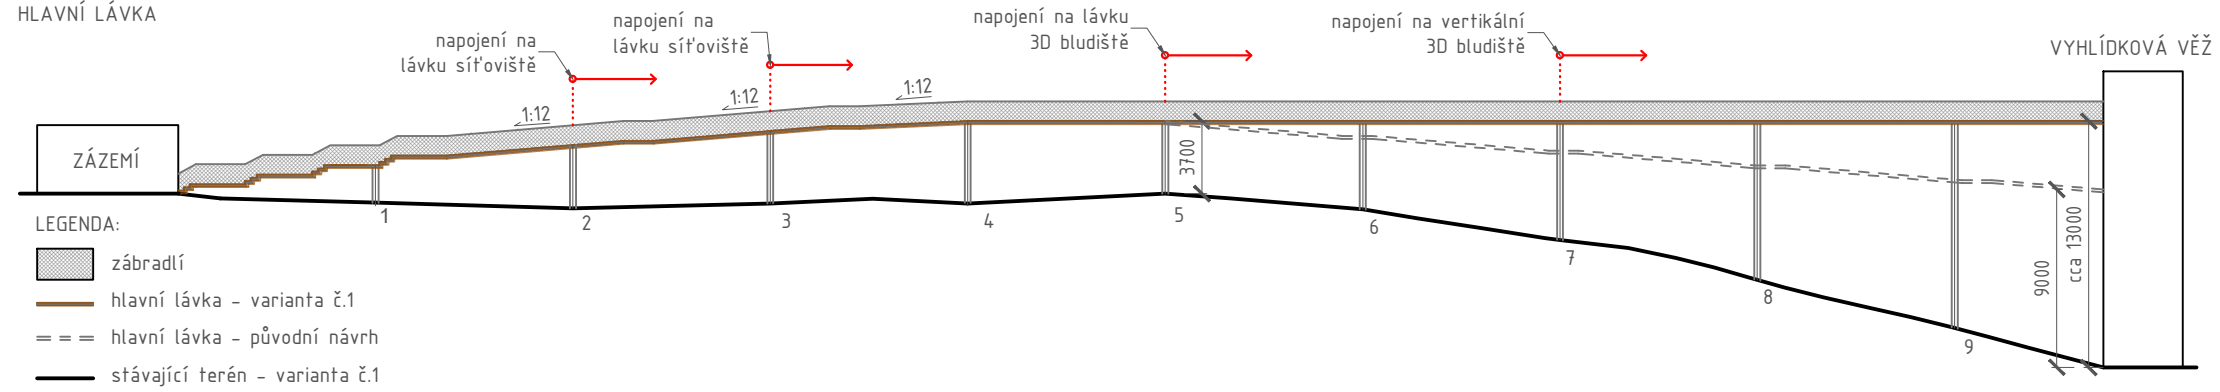

ROZVINUTÝ ŘEZ - VARIANTA Č.1  
HLAVNÍ LÁVKA

LEGENDA:

- zábradlí
- hlavní lávka - varianta č.1
- hlavní lávka - původní návrh
- stávající terén - varianta č.1

VARIANTA Č.1 - PŘÍČNÝ ŘEZ A-A'

ROZVINUTÝ ŘEZ - VARIANTA Č.2  
HLAVNÍ LÁVKA

LEGENDA:

- zábradlí
- hlavní lávka - varianta č.2
- stávající terén - varianta č.2
- stávající terén - varianta č.1

ROZVINUTÝ ŘEZ - VARIANTA Č.3  
HLAVNÍ LÁVKA

ROZVINUTÝ ŘEZ - VARIANTA Č.3  
HLAVNÍ LÁVKA

LEGENDA:

- zábradlí
- hlavní lávka - varianta č.3
- stávající terén - varianta č.3