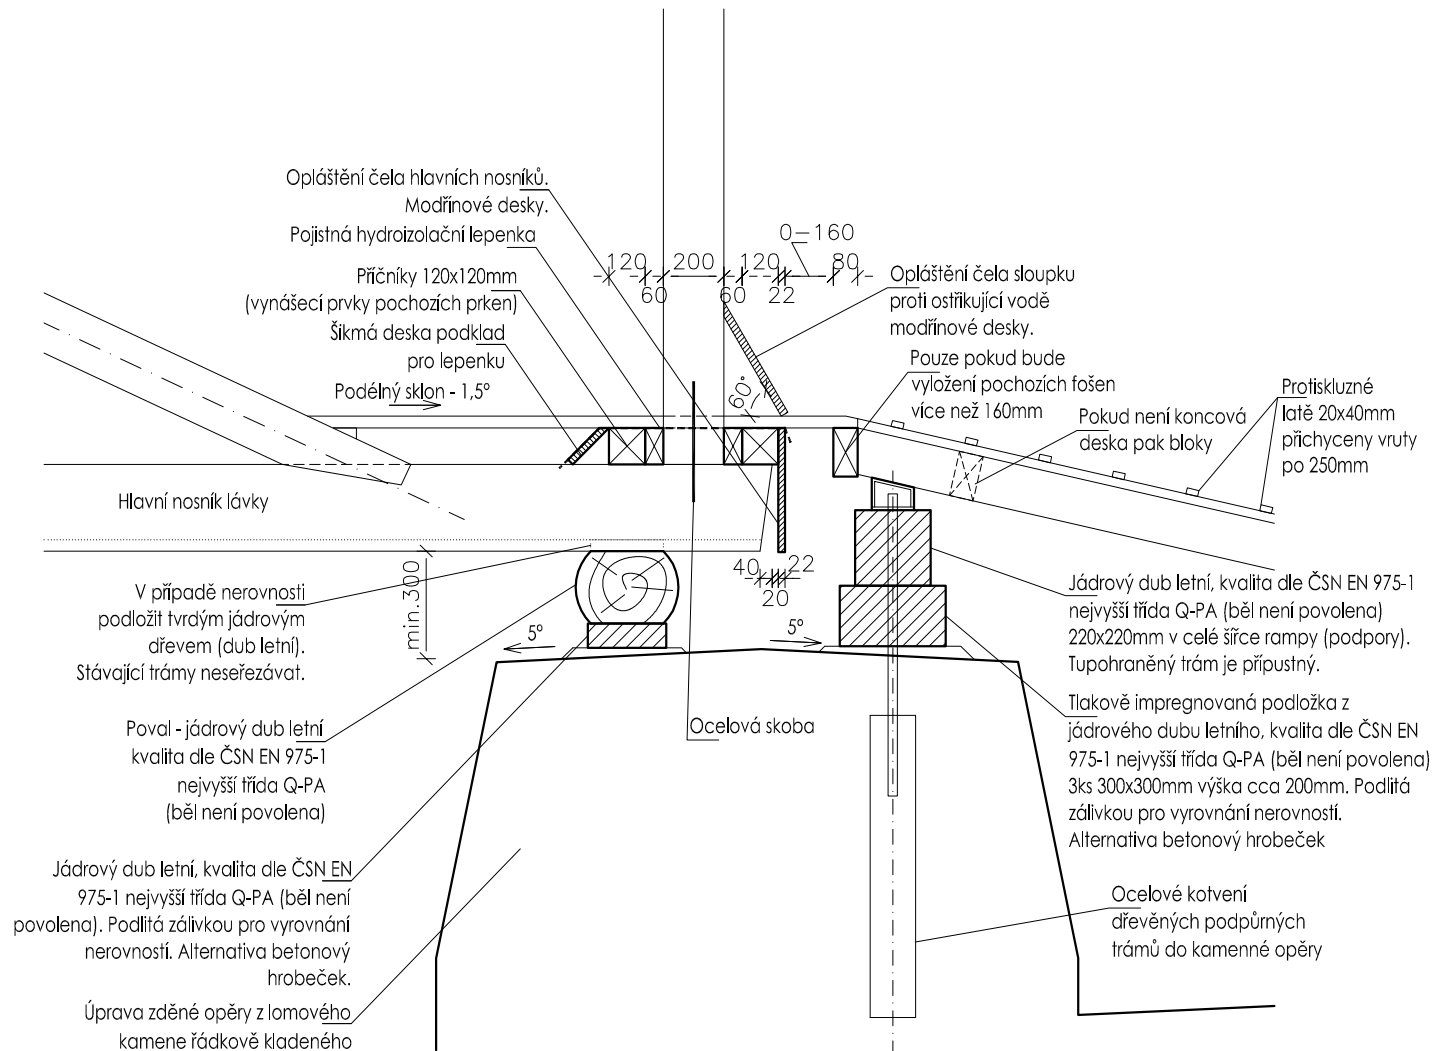

Detail uložení na opěrách

Pozn.

- Chemickou ochranu dřevěných prvků provést dle dokumentu "Jednotlivé postupy provádění sanace prvků a spojů památkově chráněného objektu".