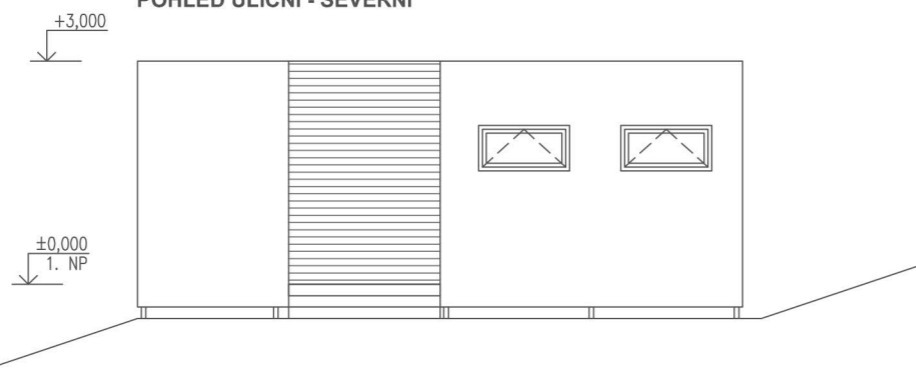

# RD MLADCOVÁ - POHLEDY

POHLED ULIČNÍ - VÝCHODNÍ

POHLED OD SOUSEDNÍ PARCELY - ZÁPADNÍ

POHLED ULIČNÍ - SEVERNÍ

POHLED OD SOUSEDNÍ PARCELY - JIŽNÍ

A3

**EKO**  
MODULAR

RD MLADCOVÁ - POHLEDY

dispozice: 5 + kk  
zastavěná plocha: 128,0 m<sup>2</sup>  
užitná plocha: 102,6 m<sup>2</sup>