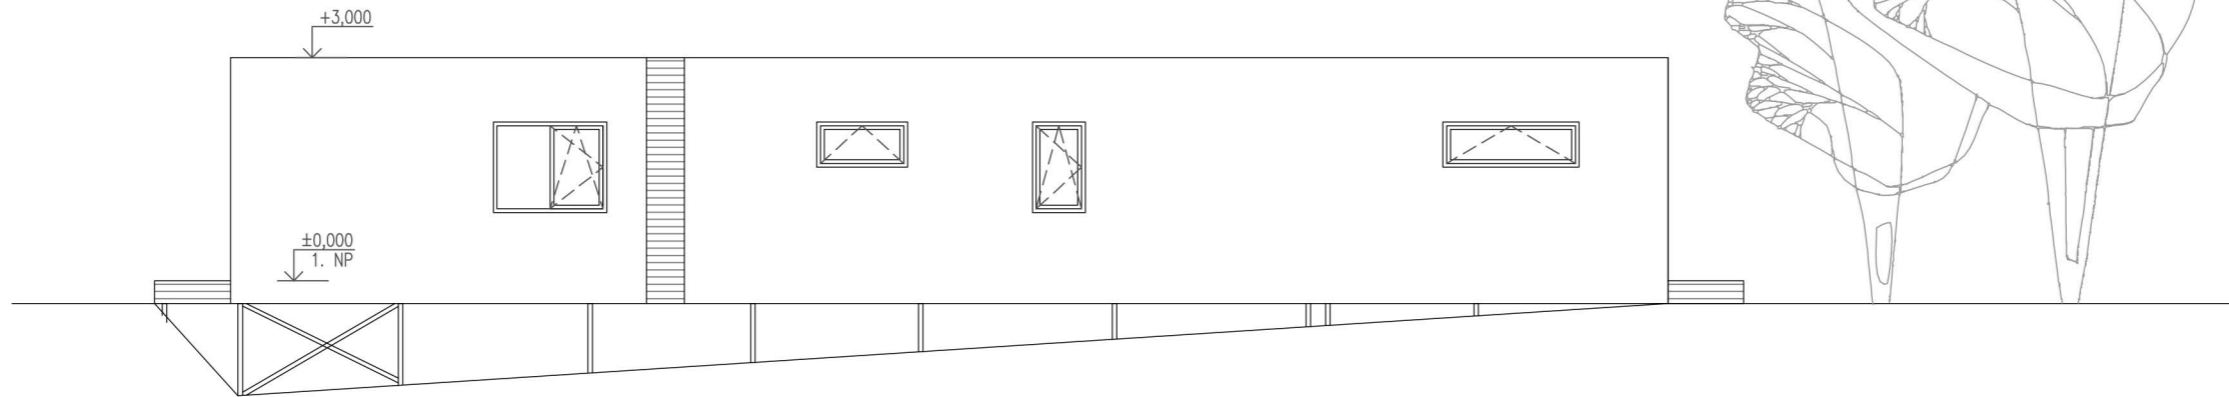

# RD MLADCOVÁ - POHLEDY

POHLED ULIČNÍ - VÝCHODNÍ

POHLED OD SOUSEDNÍ PARCELY - ZÁPADNÍ

POHLED ULIČNÍ - SEVERNÍ

POHLED OD SOUSEDNÍ PARCELY - JIŽNÍ

A3

**EKO**  
MODULAR

RD MLADCOVÁ - POHLEDY

dispozice: 5 + kk  
zastavěná plocha: 128,0 m<sup>2</sup>  
užitná plocha: 102,6 m<sup>2</sup>