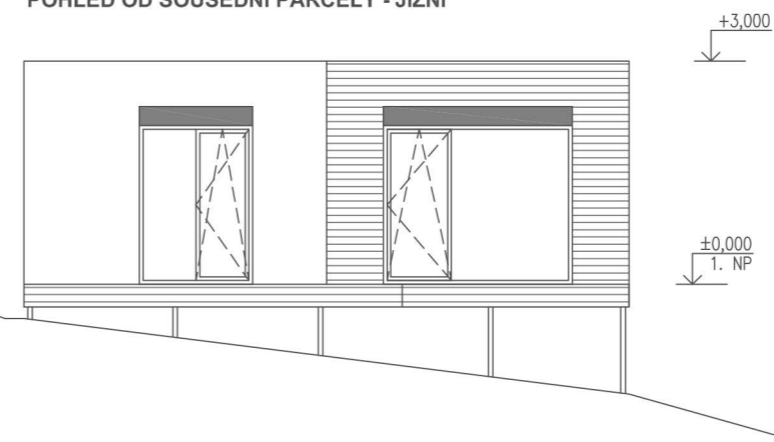

# RD MLADCOVÁ - POHLEDY

POHLED ULIČNÍ - VÝCHODNÍ

POHLED OD SOUSEDNÍ PARCELY - ZÁPADNÍ

POHLED ULIČNÍ - SEVERNÍ

POHLED OD SOUSEDNÍ PARCELY - JIŽNÍ

A3

**EKO**  
MODULAR

RD MLADCOVÁ - POHLEDY

dispozice: 5 + kk  
zastavěná plocha: 128,0 m<sup>2</sup>  
užitná plocha: 102,6 m<sup>2</sup>