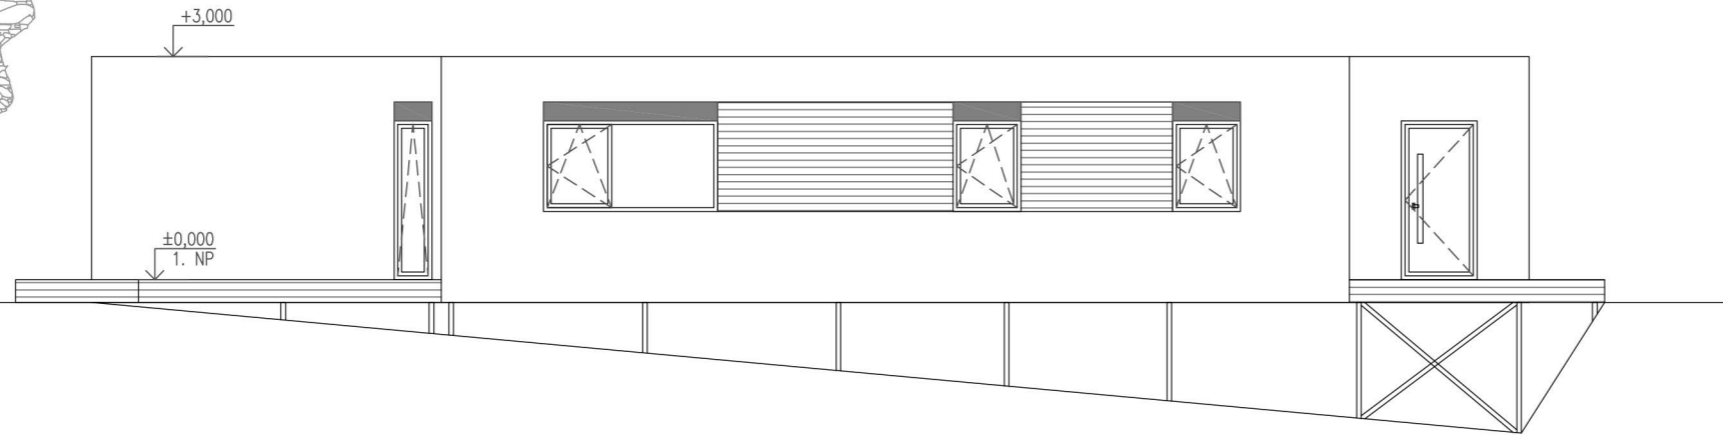

# RD MLADCOVÁ - POHLEDY

POHLED ULIČNÍ - VÝCHODNÍ

POHLED OD SOUSEDNÍ PARCELY - ZÁPADNÍ

POHLED ULIČNÍ - SEVERNÍ

POHLED OD SOUSEDNÍ PARCELY - JIŽNÍ

A3

**EKO**  
MODULAR

RD MLADCOVÁ - POHLEDY

dispozice: 5 + kk  
zastavěná plocha: 128,0 m<sup>2</sup>  
užitná plocha: 102,6 m<sup>2</sup>