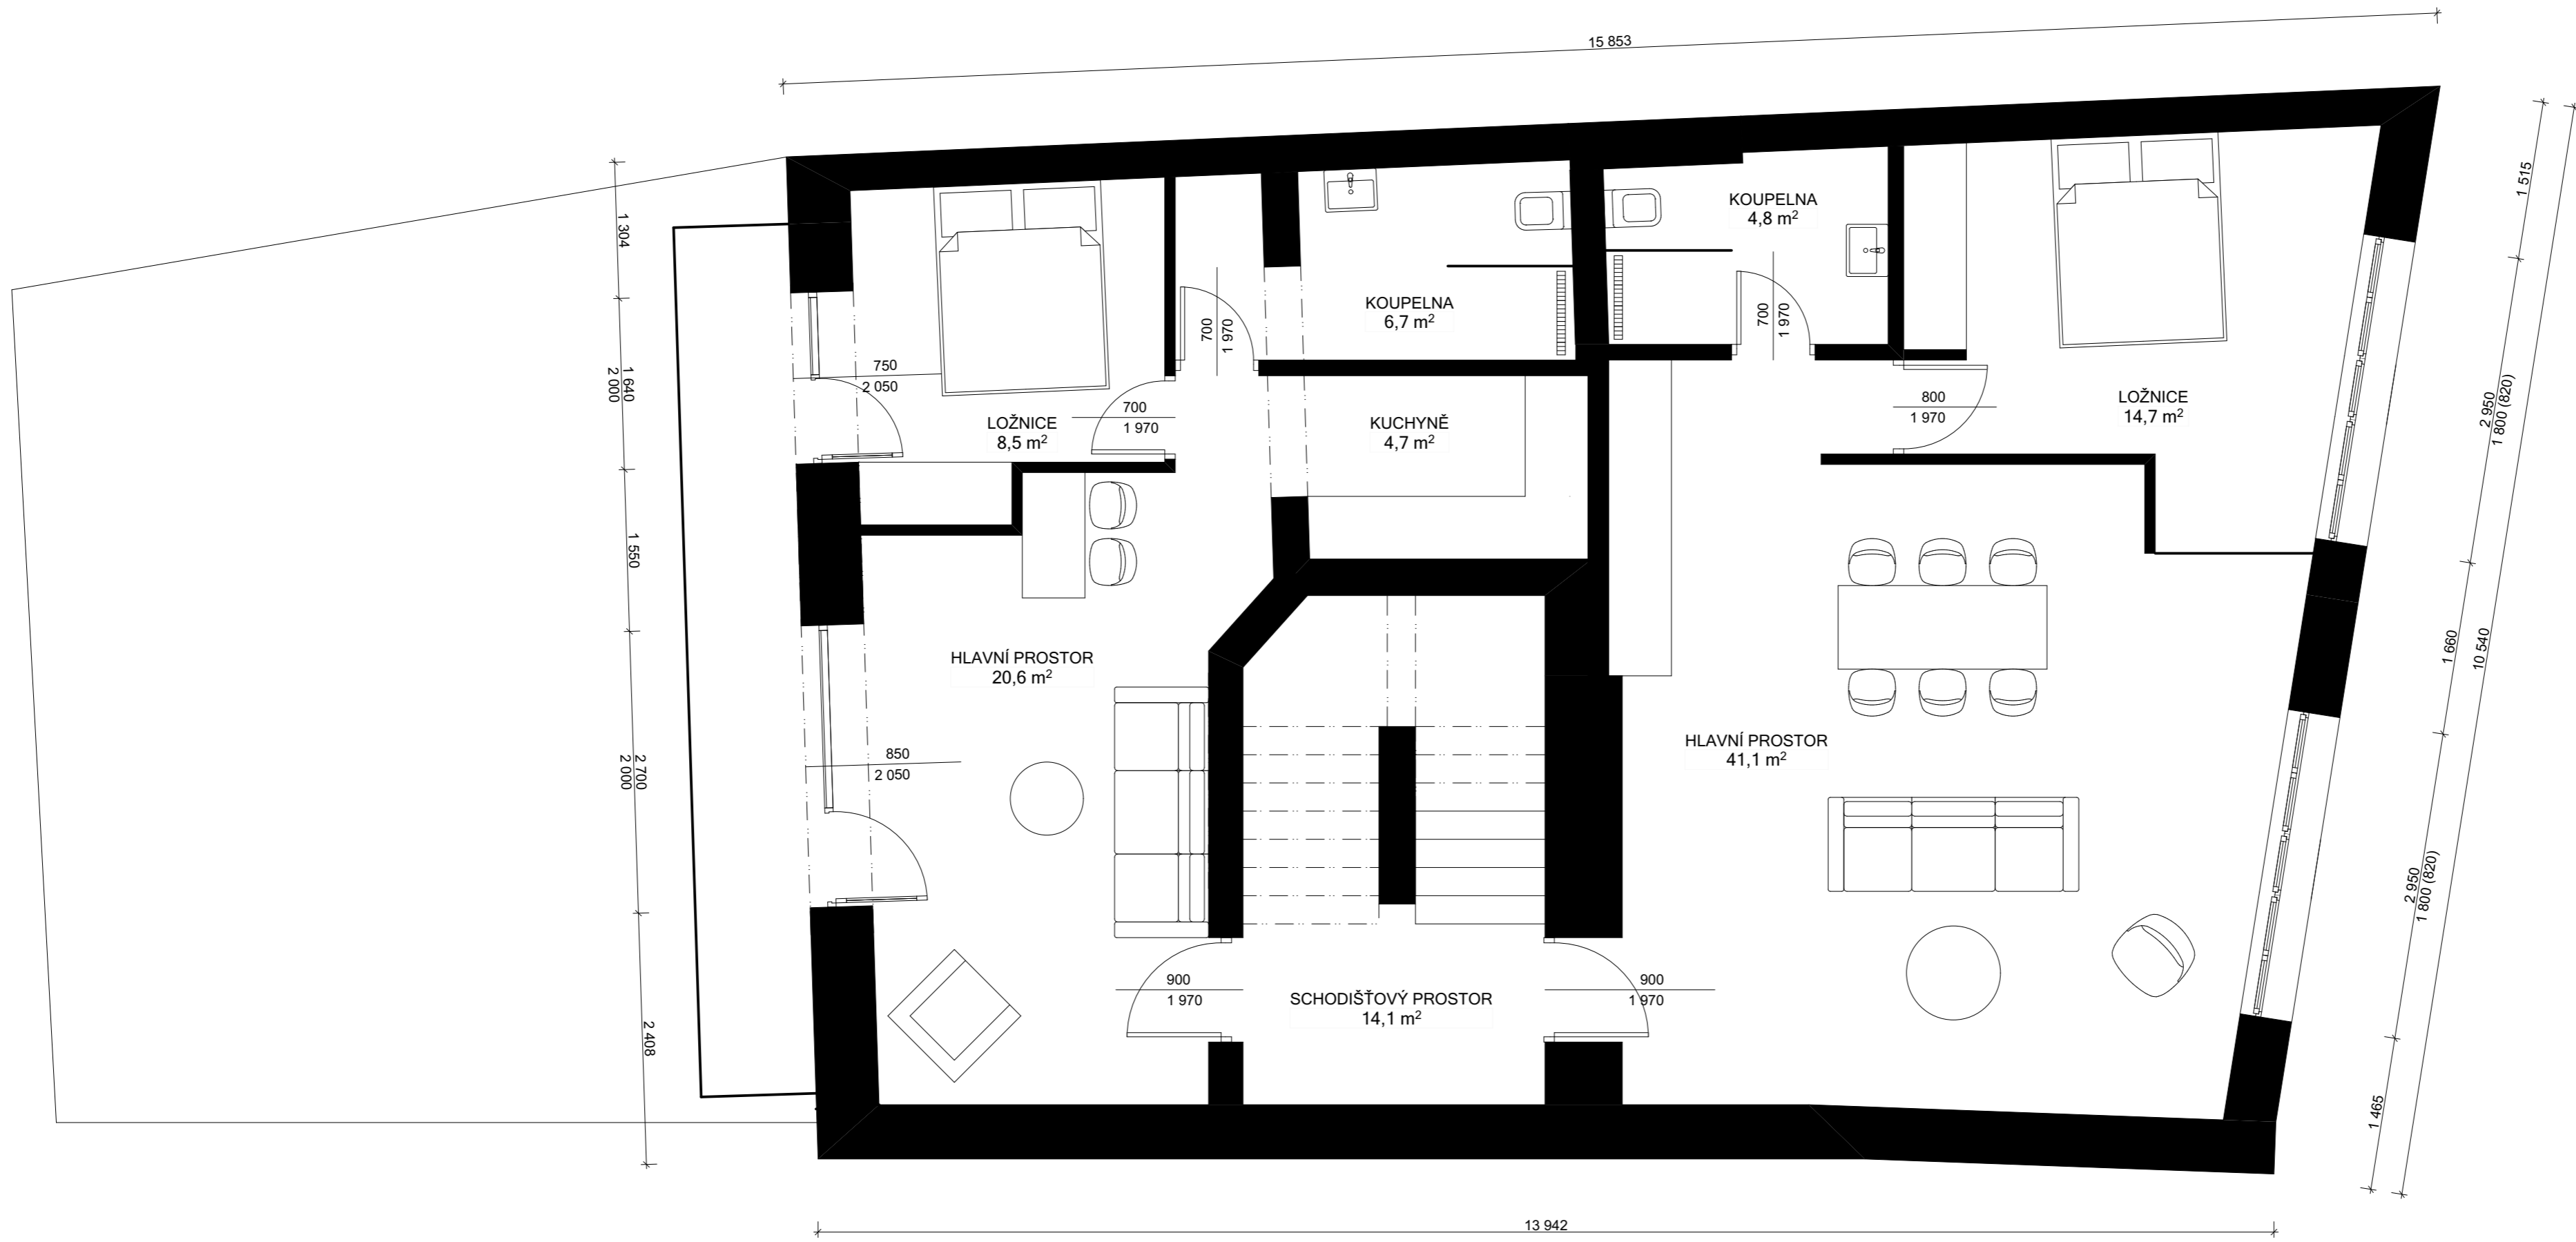

 RMBa ARCHITECTURA INTERIÉR DESIGN	
ARCHITEKT: ING. ARCH. ROMANA MALIŠ BÍLKOVÁ PROJEKTANT: MILAN JANDA, ONDŘEJ ELIÁŠ	
RMBa Architektú s.r.o. BULHARSKÁ 996/20 101 00 PRAHA 10 IČ: 07587287 TEL.: 774 378 888	
AKCE:	NÁVRH INTERIÉRU - KAVÁRNA NOVÝ JIČÍN K NEMOCNICI 4, NOVÝ JIČÍN PARC. Č.
INVESTOR:	ING. ARCH. ROMANA MALIŠ BÍLKOVÁ
STUPEŇ:	STUDIE MĚŘITKO: 1:50 FORMÁT: 297x700
VÝKRES:	PŮDORYS 1NP ČÍSLO VÝKRESU: 1

 RMBArchitektura ARCHITECTURA INTERIÉR DESIGN	
ARCHITEKT: ING. ARCH. ROMANA MALIŠ BÍLKOVÁ PROJEKTANT: MILAN JANDA, ONDŘEJ ELIÁŠ	
RMBArchitekt s.r.o. BULHARSKÁ 996/20 101 00 PRAHA 10 IČ: 07587287 TEL.: 774 378 888	
AKCE:	NÁVRH INTERIÉRU - KOVÁRNA NOVÝ JIČÍN K NEMOCNICI 4, NOVÝ JIČÍN PARC. Č.
INVESTOR:	ING. ARCH. ROMANA MALIŠ BÍLKOVÁ
STUPEŇ:	STUDIE MĚŘITKO: 1:50 FORMÁT: 297x700
VÝKRES:	PŮDORYS 2NP ČÍSLO VÝKRESU: 2

 RMB A ARCHITEKTURA INTERIÉR DESIGN	
ARCHITEKT: ING. ARCH. ROMANA MALÍŠ BÍLKOVÁ PROJEKTANT: MILAN JANDA, ONDŘEJ ELIÁŠ	
RMB A Architekti s.r.o. BULHARSKÁ 996/20 101 00 PRAHA 10 IČ: 07587287 TEL.: 774 378 888	
AKCE:	NÁVRH INTERIÉRU - KOVÁRNA NOVÝ JIČÍN K NEMOCNICI 4, NOVÝ JIČÍN PARC. Č.
INVESTOR:	ING. ARCH. ROMANA MALÍŠ BÍLKOVÁ
STUPEŇ:	STUDIE MÉRITKO: 1:50 FORMÁT: 297x700
VÝKRES:	PŮDORYS 3NP ČÍSLO VÝKRESU: 3