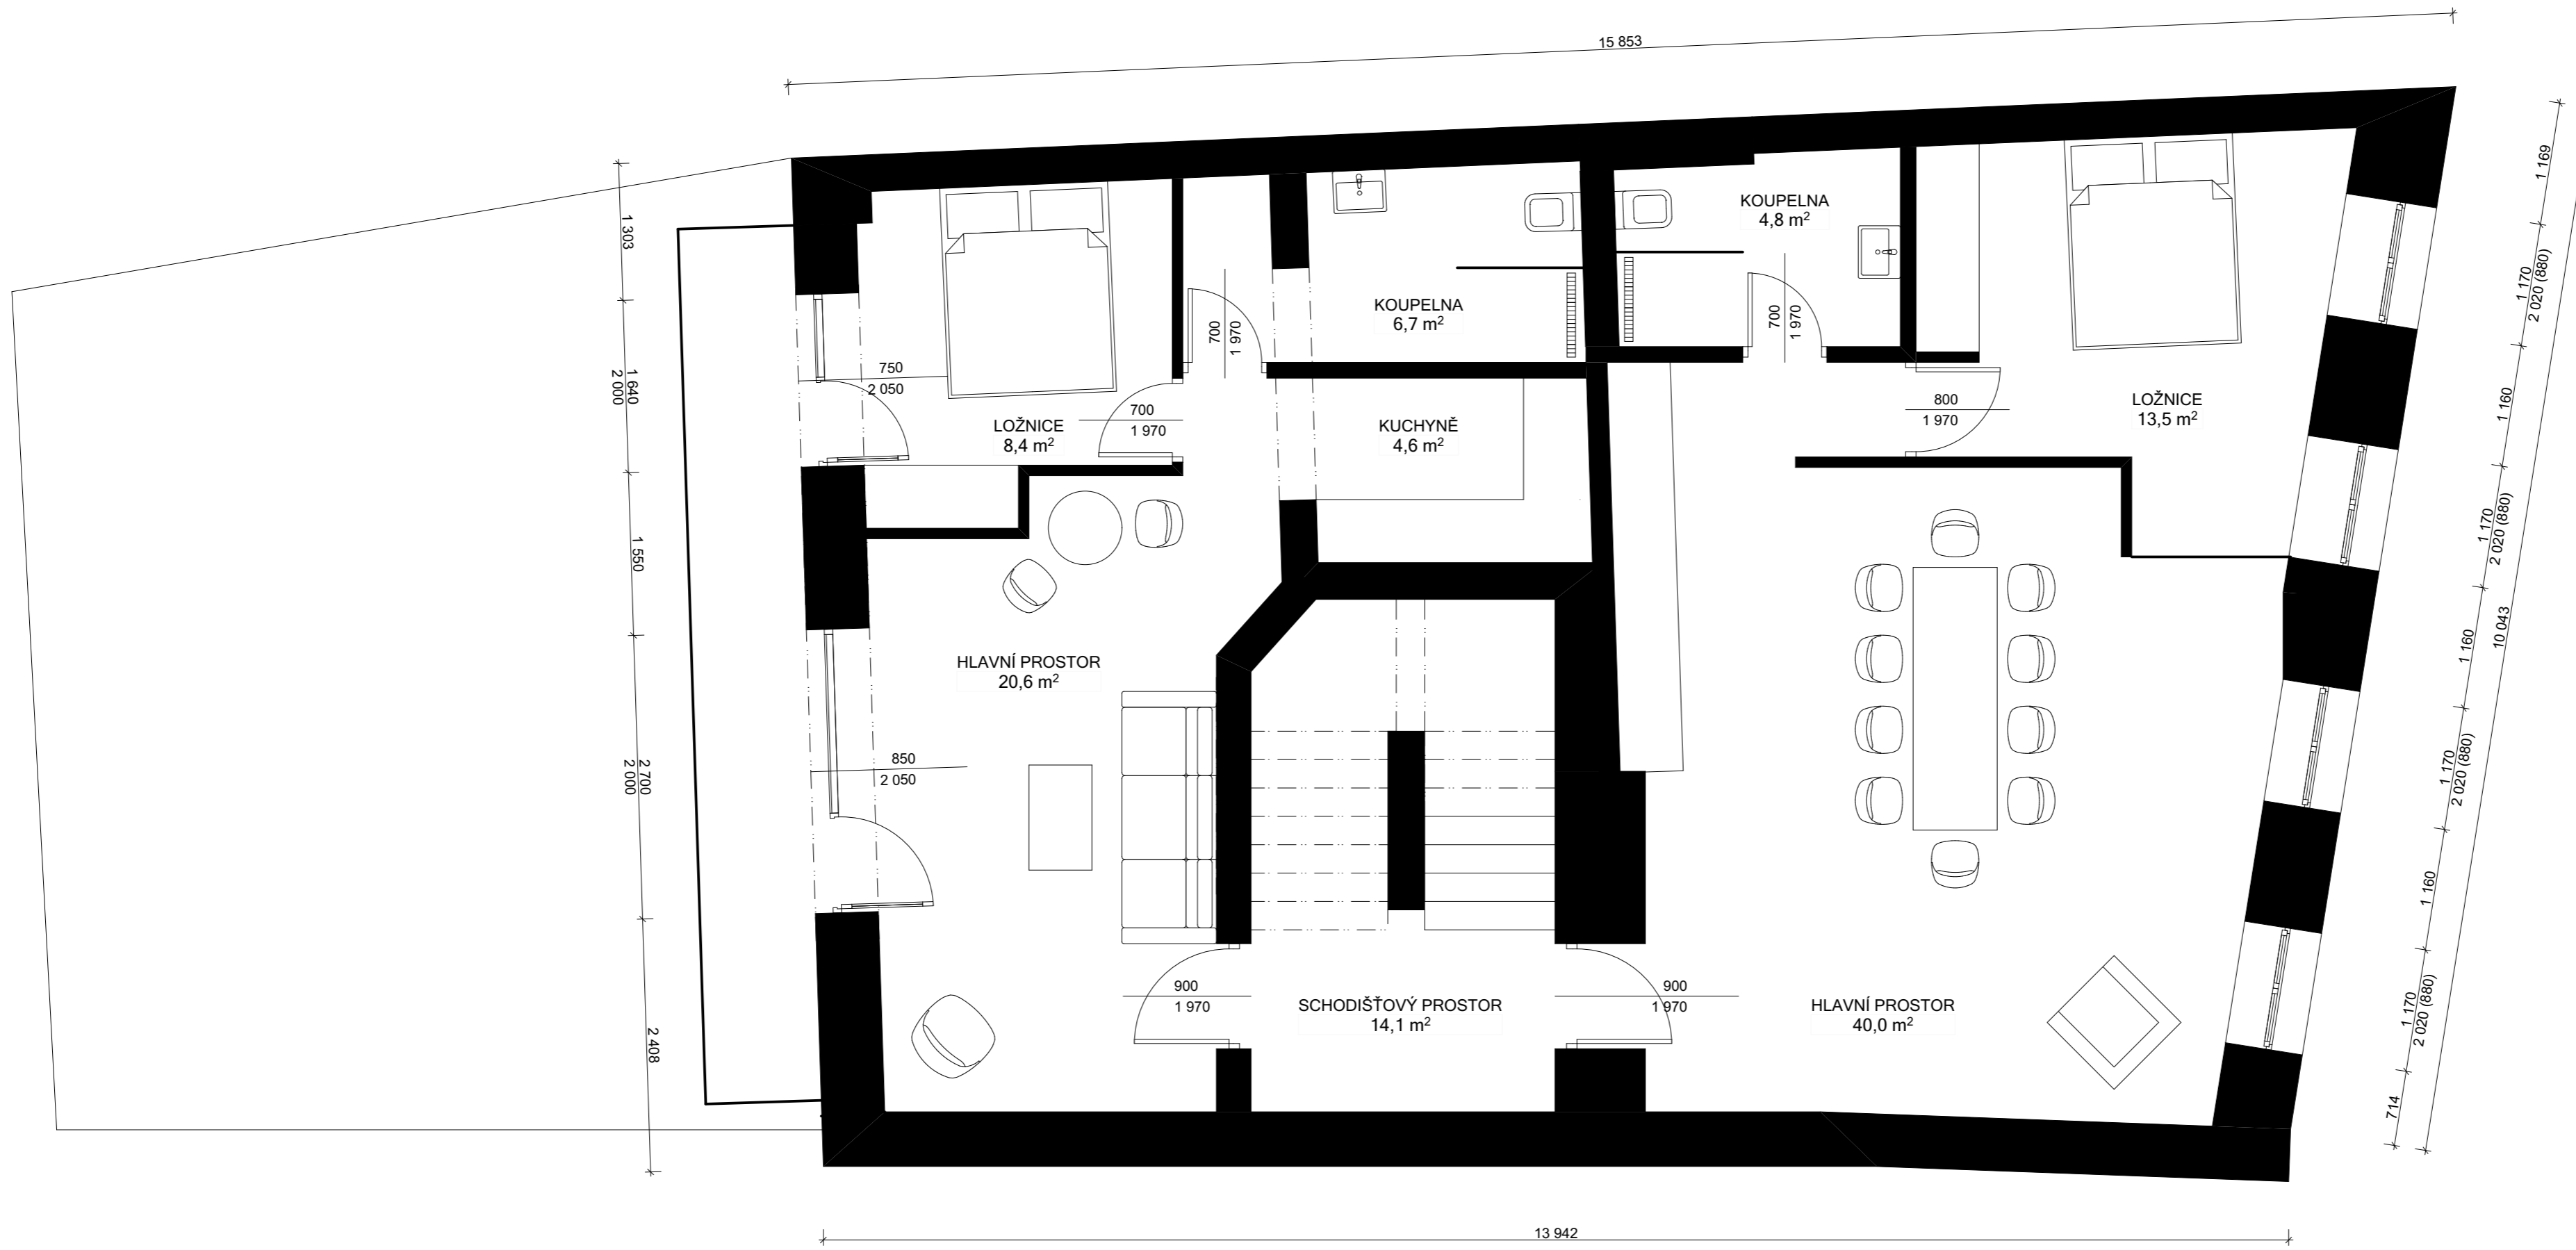

 RMBa ARCHITECTURA INTERIÉR DESIGN	
ARCHITEKT: ING. ARCH. ROMANA MALIŠ BÍLKOVÁ PROJEKTANT: MILAN JANDA, ONDŘEJ ELIÁŠ	
RMBa Architektú s.r.o. BULHARSKÁ 996/20 101 00 PRAHA 10 IČ: 07587287 TEL.: 774 378 888	
AKCE:	NÁVRH INTERIÉRU - KAVÁRNA NOVÝ JIČÍN K NEMOCNICI 4, NOVÝ JIČÍN PARC. Č.
INVESTOR:	ING. ARCH. ROMANA MALIŠ BÍLKOVÁ
STUPEŇ:	STUDIE MĚŘITKO: 1:50 FORMÁT: 297x700
VÝKRES:	PŮDORYS 1NP ČÍSLO VÝKRESU: 1

 RMBArchitektura ARCHITECTURA INTERIÉR DESIGN	
ARCHITEKT: ING. ARCH. ROMANA MALIŠ BÍLKOVÁ PROJEKTANT: MILAN JANDA, ONDŘEJ ELIÁŠ	
RMBArchitekt s.r.o. BULHARSKÁ 996/20 101 00 PRAHA 10 IČ: 07587287 TEL.: 774 378 888	
AKCE:	NÁVRH INTERIÉRU - KOVÁRNA NOVÝ JIČÍN K NEMOCNICI 4, NOVÝ JIČÍN PARC. Č.
INVESTOR:	ING. ARCH. ROMANA MALIŠ BÍLKOVÁ
STUPEŇ:	STUDIE MĚŘITKO: 1:50 FORMÁT: 297x700
VÝKRES:	PŮDORYS 2NP ČÍSLO VÝKRESU: 2

 RMB A ARCHITEKTURA INTERIÉR DESIGN	
ARCHITEKT: ING. ARCH. ROMANA MALÍŠ BÍLKOVÁ PROJEKTANT: MILAN JANDA, ONDŘEJ ELIÁŠ	
RMB A Architekti s.r.o. BULHARSKÁ 996/20 101 00 PRAHA 10 IČ: 07587287 TEL.: 774 378 888	
AKCE:	NÁVRH INTERIÉRU - KOVÁRNA NOVÝ JIČÍN K NEMOCNICI 4, NOVÝ JIČÍN PARC. Č.
INVESTOR:	ING. ARCH. ROMANA MALÍŠ BÍLKOVÁ
STUPEŇ:	STUDIE MÉRITKO: 1:50 FORMÁT: 297x700
VÝKRES:	PŮDORYS 3NP ČÍSLO VÝKRESU: 3