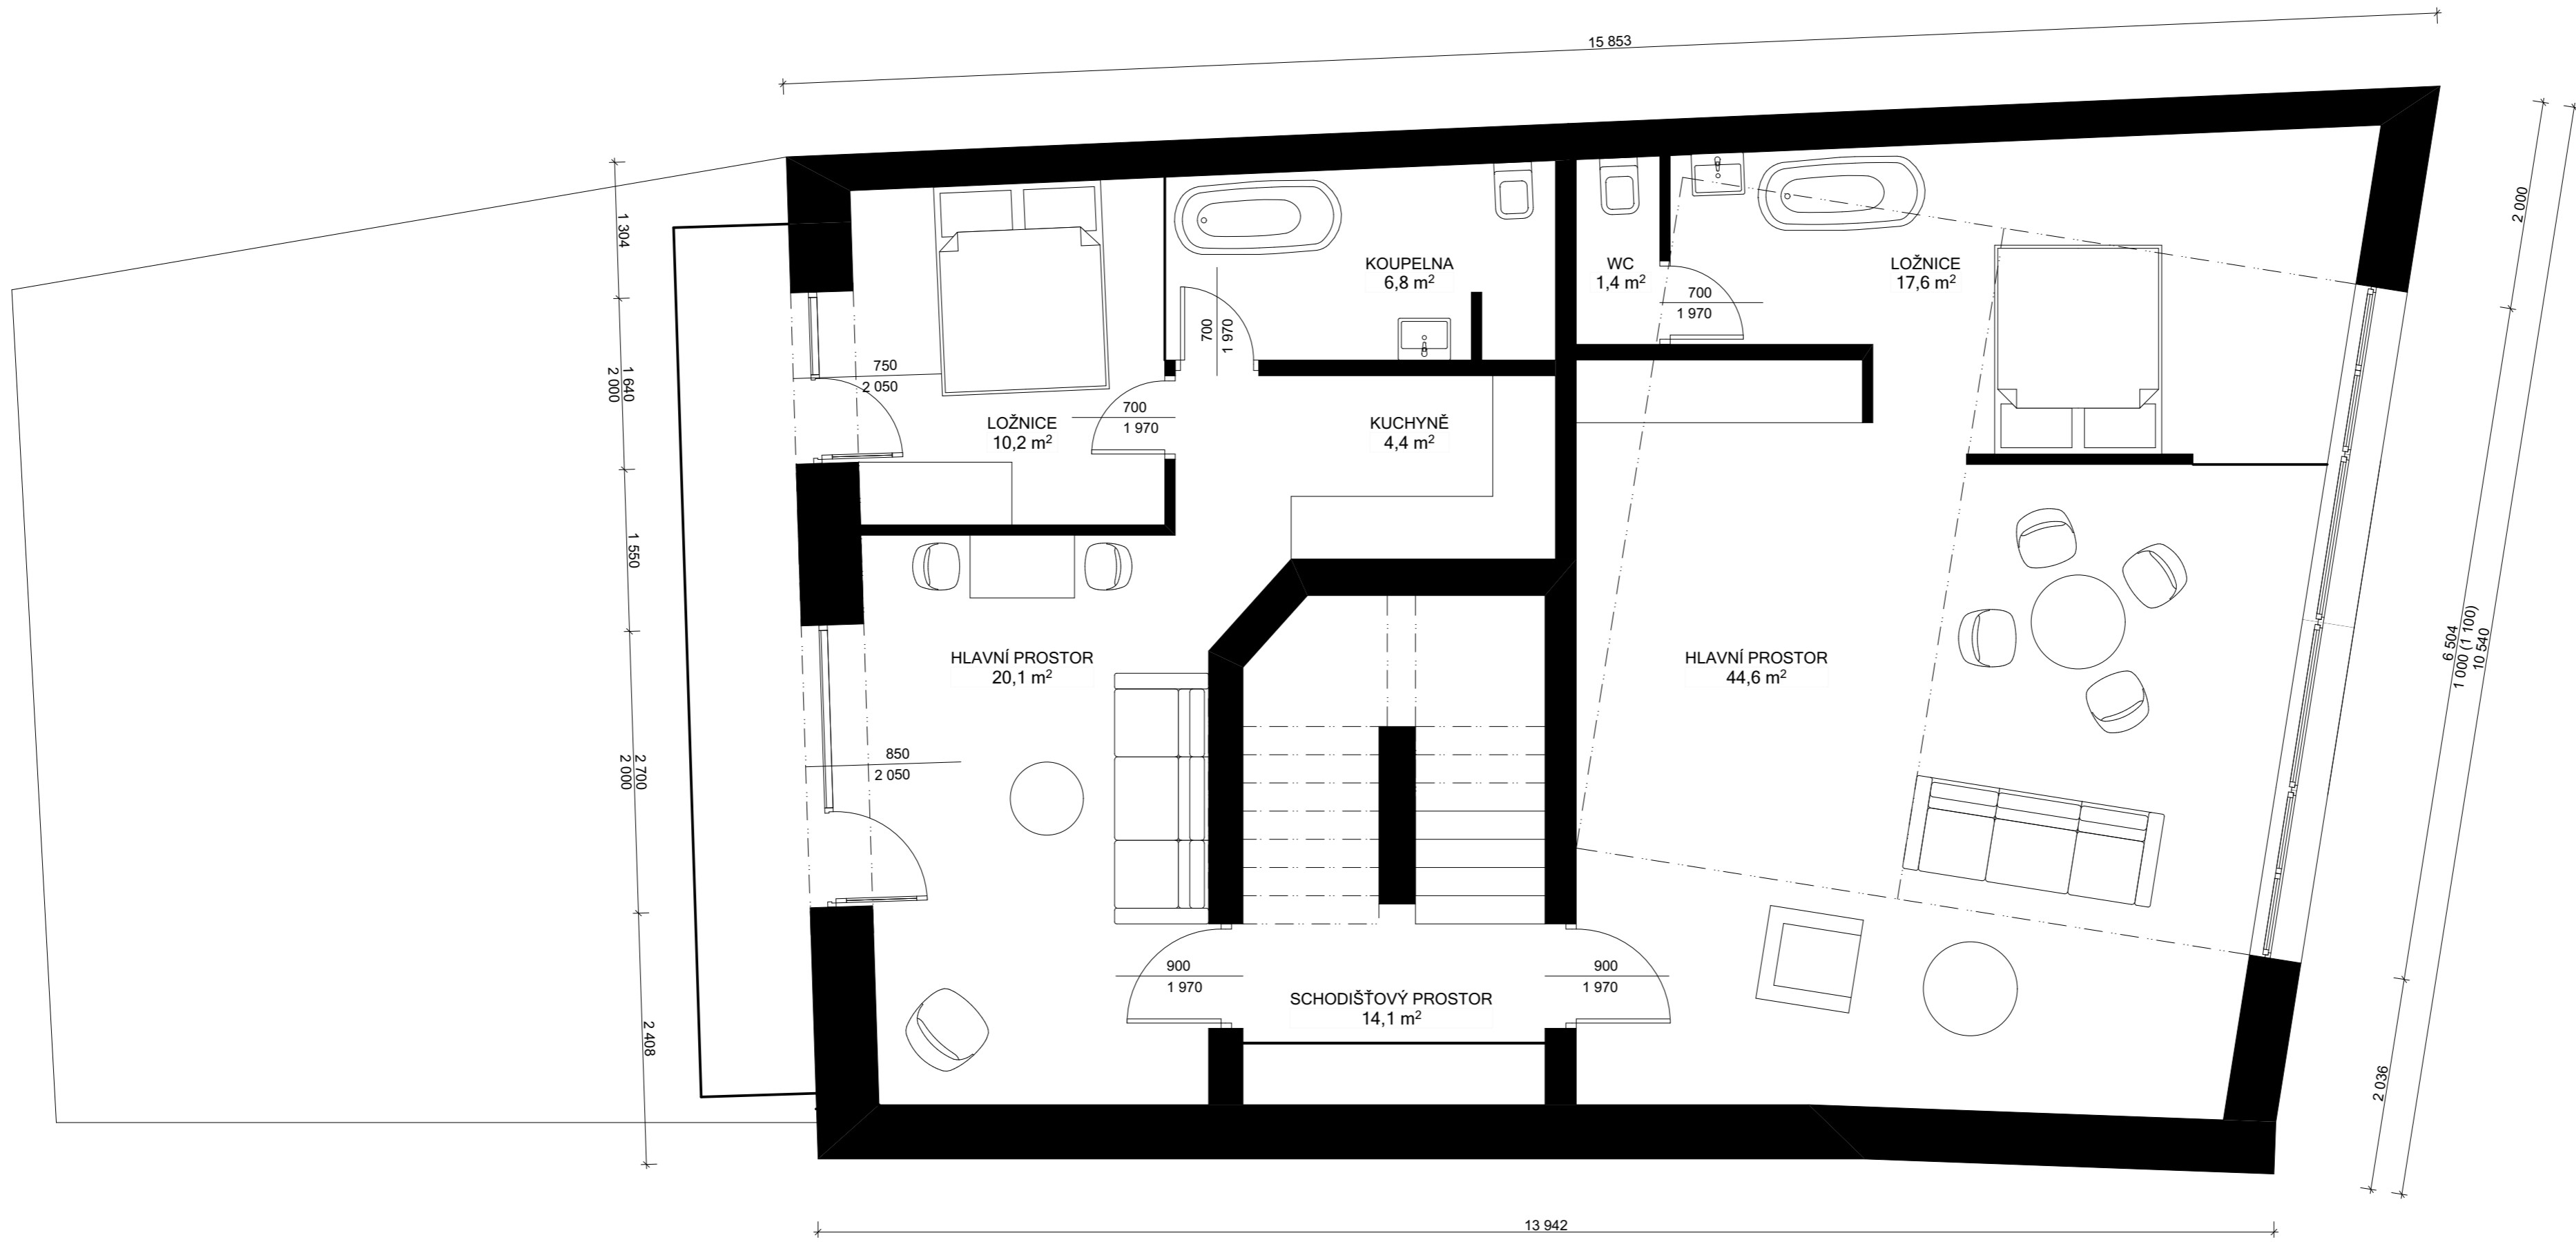

 RMBa ARCHITECTURA INTERIÉR DESIGN	
ARCHITEKT: ING. ARCH. ROMANA MALIŠ BÍLKOVÁ PROJEKTANT: MILAN JANDA, ONDŘEJ ELIÁŠ	
RMBa Architektú s.r.o. BULHARSKÁ 996/20 101 00 PRAHA 10 IČ: 07587287 TEL.: 774 378 888	
AKCE:	NÁVRH INTERIÉRU - KAVÁRNA NOVÝ JIČÍN K NEMOCNICI 4, NOVÝ JIČÍN PARC. Č.
INVESTOR:	ING. ARCH. ROMANA MALIŠ BÍLKOVÁ
STUPEŇ:	STUDIE MĚŘITKO: 1:50 FORMÁT: 297x700
VÝKRES:	PŮDORYS 1NP ČÍSLO VÝKRESU: 1

 RMBArchitektura ARCHITECTURA INTERIÉR DESIGN	
ARCHITEKT: ING. ARCH. ROMANA MALIŠ BÍLKOVÁ PROJEKTANT: MILAN JANDA, ONDŘEJ ELIÁŠ	
RMBArchitekt s.r.o. BULHARSKÁ 996/20 101 00 PRAHA 10 IČ: 07587287 TEL.: 774 378 888	
AKCE:	NÁVRH INTERIÉRU - KOVÁRNA NOVÝ JIČÍN K NEMOCNICI 4, NOVÝ JIČÍN PARC. Č.
INVESTOR:	ING. ARCH. ROMANA MALIŠ BÍLKOVÁ
STUPEŇ:	STUDIE MĚŘITKO: 1:50 FORMÁT: 297x700
VÝKRES:	PŮDORYS 2NP ČÍSLO VÝKRESU: 2

 RMB A ARCHITEKTURA INTERIÉR DESIGN	
ARCHITEKT: ING. ARCH. ROMANA MALÍŠ BÍLKOVÁ PROJEKTANT: MILAN JANDA, ONDŘEJ ELIÁŠ	
RMB A Architekti s.r.o. BULHARSKÁ 996/20 101 00 PRAHA 10 IČ: 07587287 TEL.: 774 378 888	
AKCE:	NÁVRH INTERIÉRU - KOVÁRNA NOVÝ JIČÍN K NEMOCNICI 4, NOVÝ JIČÍN PARC. Č.
INVESTOR:	ING. ARCH. ROMANA MALÍŠ BÍLKOVÁ
STUPEŇ:	STUDIE MÉRITKO: 1:50 FORMÁT: 297x700
VÝKRES:	PŮDORYS 3NP ČÍSLO VÝKRESU: 3