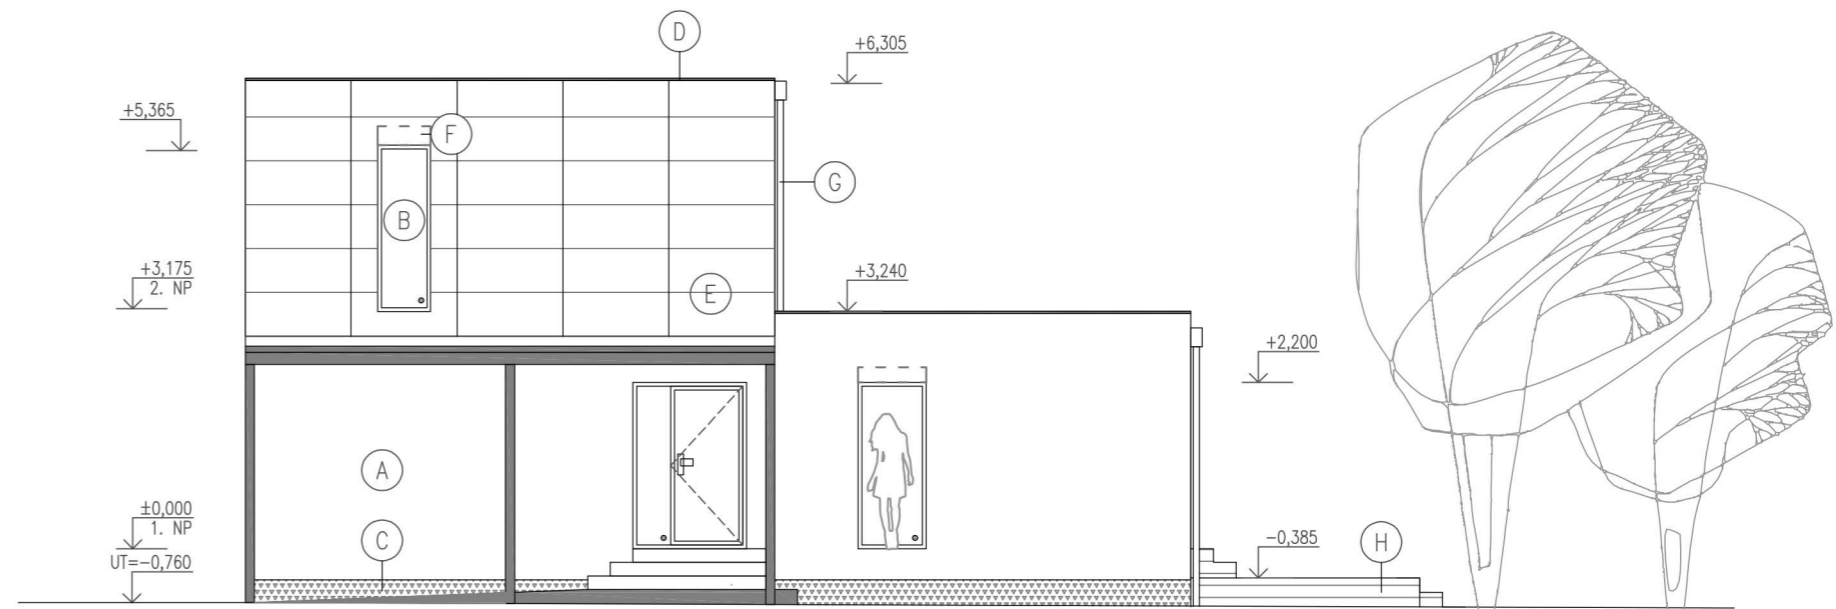

POHLEDY

POHLED SEVEROVÝCHODNÍ

POHLED SEVEROZÁPADNÍ

POHLED JIHOZÁPADNÍ

- (A) SILIKONOVÁ FASÁDNÍ OMÍTKA, zatíraná, zrn. do 1,5 mm, lomená bílá
- (B) PLASTOVÁ OKNA A VSTUPNÍ DVEŘE, eketeriér kaširovací fólie, odstín dle výběru investora (antracit)
- (C) SOKL Z PERFOROVANÉHO PLECHU, perforovaný plech pozink (šedá)
- (D) OKAP PLOCHÉ STŘECHY, okapnice z viplanového plehu, odstín šedá
- (E) FASÁDNÍ OBKLAD, cementotřískové desky Cetris - větraná fasáda, barva šedá
- (F) PŘEDOKENNÍ ŽALUZIE, typu Z90 s příznaným žaluziovým kastlem, barva elox stříbrná
- (G) OKAPOVÝ SYSTÉM, KJG kotlíky + svody, odstín dle výběru investora (stříbrná)
- (H) DŘEVĚNÁ TERASA, sibiřský modřín - terasová prkna, bez povrchové úpravy

PATROVÝ PASIVNÍ ČTYŘMODUL

dispozice: 4 + kk
 zastavěná plocha: 93,6 m²
 užitná plocha: 103,3 m²