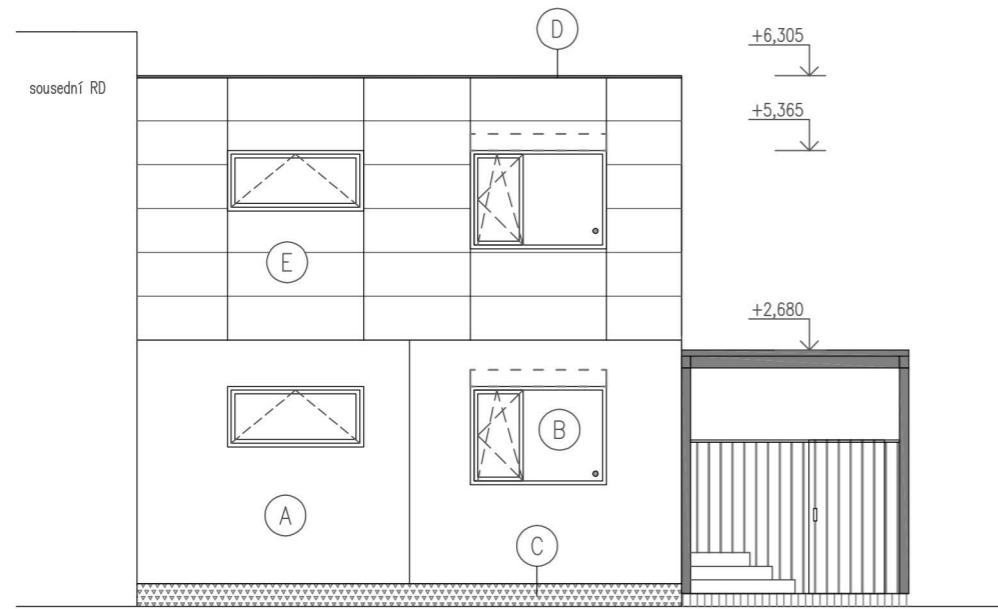

POHLEDY

POHLED SEVEROVÝCHODNÍ