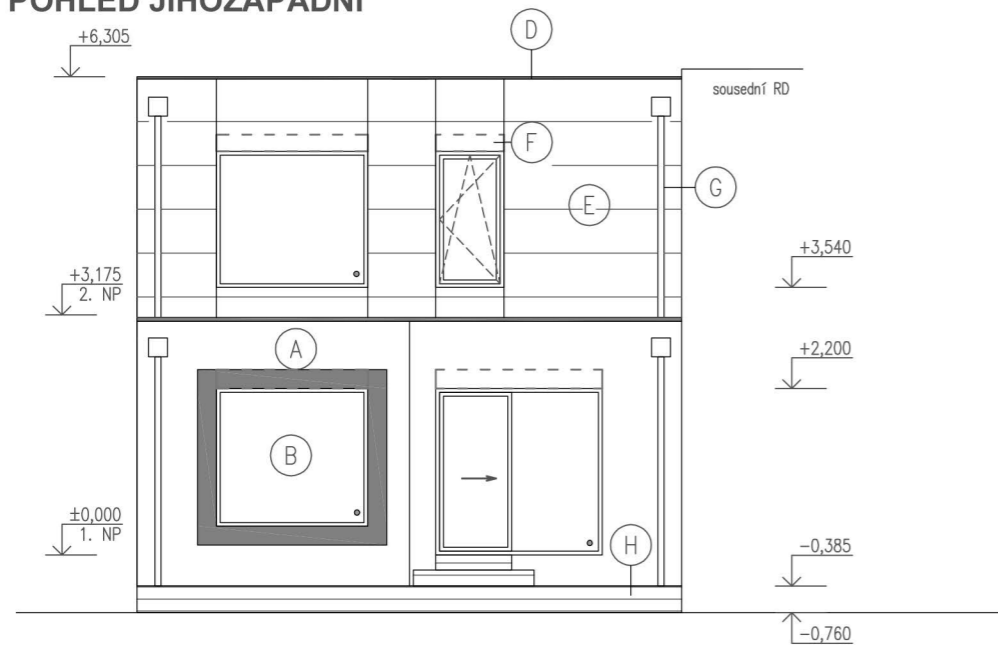

POHLEDY

POHLED SEVEROVÝCHODNÍ

POHLED SEVEROZÁPADNÍ

POHLED JIHOZÁPADNÍ

- (A) SILIKONOVÁ FASÁDNÍ OMÍTKA, zatíraná, zrn. do 1,5 mm, lomená bílá
- (B) PLASTOVÁ OKNA A VSTUPNÍ DVEŘE, eketeriér kaširovací fólie, odstín dle výběru investora (antracit)
- (C) SOKL Z PERFOROVANÉHO PLECHU, perforovaný plech pozink (šedá)
- (D) OKAP PLOCHÉ STŘECHY, okapnice z viplanového plehu, odstín šedá
- (E) FASÁDNÍ OBKLAD, cementotřískové desky Cetris - větraná fasáda, barva šedá
- (F) PŘEDOKENNÍ ŽALUZIE, typu Z90 s příznaným žaluziovým kastlem, barva elox stříbrná
- (G) OKAPOVÝ SYSTÉM, KJG kotlíky + svody, odstín dle výběru investora (stříbrná)
- (H) DŘEVĚNÁ TERASA, sibiřský modřín - terasová prkna, bez povrchové úpravy

PATROVÝ PASIVNÍ ČTYŘMODUL

dispozice: 4 + kk
 zastavěná plocha: 93,6 m²
 užitná plocha: 103,3 m²