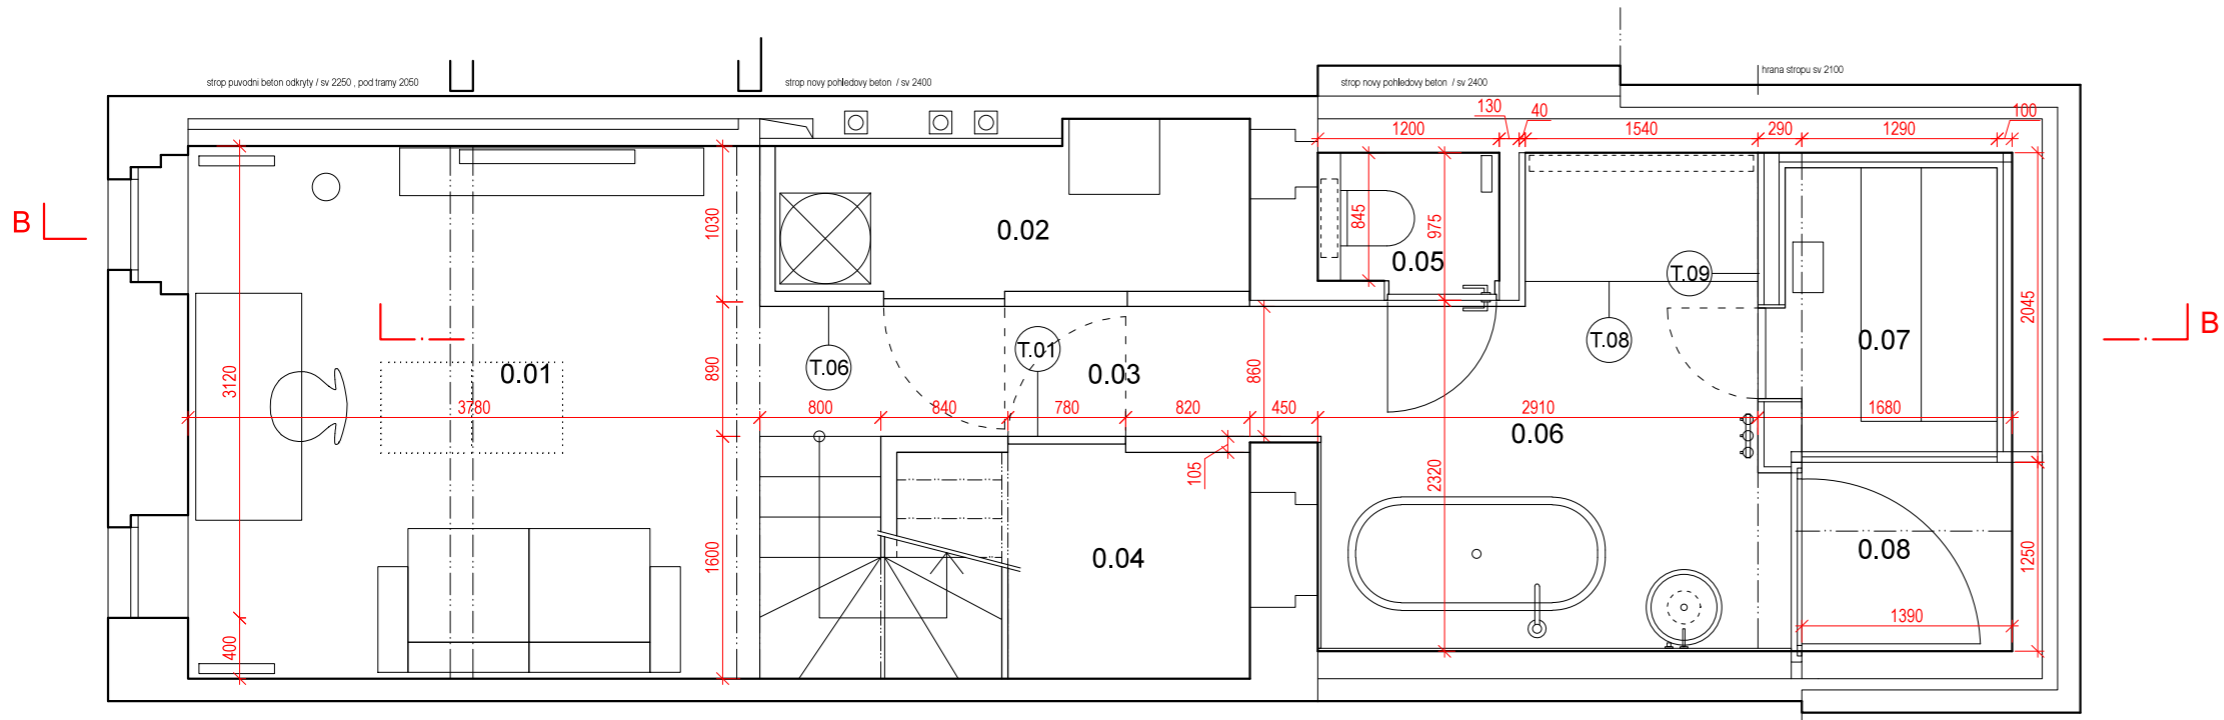

Č.M.	NÁZEV	PLOCHA [m ²]	PODLAHA	SV. VÝŠKA [m]
1.01	VSTUPNÍ HALA	11	TERRAZZO	2,78-2,62
1.02	OBÝVAC. POKOJ A KUCHYNĚ	23,4	TERRAZZO	2,78-2,62
CELKEM		34.4000		

PŮDORYS 1.NP

Č.M.	NÁZEV	PLOCHA [m ²]	PODLAHA	SV. VÝŠKA [m]
0.01	POKOJ	13	TERRAZZO	2,25-2,05
0.02	PRÁDELNA	3,4	TERRAZZO	2,4
0.03	CHODBA	4,5	TERRAZZO	2,4
0.04	KOMORA	3,7	TERRAZZO	2,4
0.05	WC	1,2	TERRAZZO	2,4
0.06	KOUPELNA	8,4	TERRAZZO	2,4
0.07	SAUNA	2,6	DŘEV. PODLAHA	2,1
0.08	ANGLIC. DVOREK	1,7		
CELKEM		38.5000		