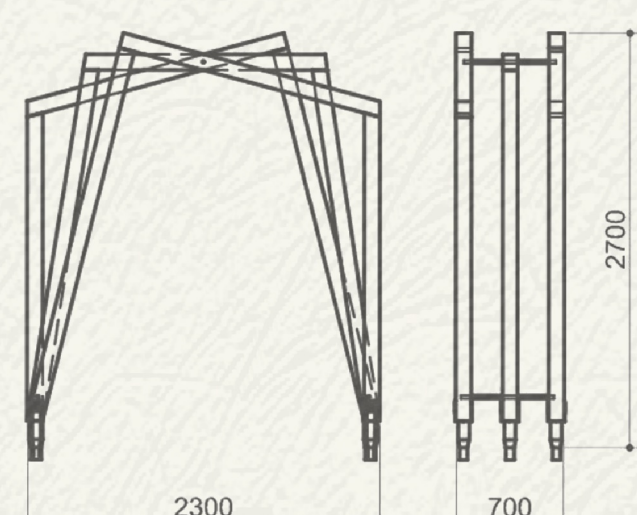

# PICTURE POINT

## ARBORETUM KŘTINY

**Picture Point** - zájmový bod zvyšující atraktivitu místa, sloužící jako místo focení, nebo místo konání svatebních obřadů a jiných akcí.

Návrh vzbuzuje dojem nahodilosti a dynamiky, ve skutečnosti ale kopíruje poměrně přísnou geometrickou pravidelnost přírody. Samotný objekt je doplněn lavičkami, které kopírují rytmus hlavního prvku. Lavičky lze přesouvat, jsou konstruovány ke snadnému zapíchnutí do země. Celé místo tak lze modifikovat dle potřeb.

Konstrukce je vyrobena z modřínového dřeva ThermoWood. Rohové spoje jsou řešeny pomocí čepů a dlabů, navíc jsou vystuženy kovovými prvky opatřenými zinkováním a práškovým lakem. Rámové konstrukce jsou spojovány pomocí závitových tyčí chráněných pouzdem, které je také povrchově dokončeno zinkováním a práškovým lakem.