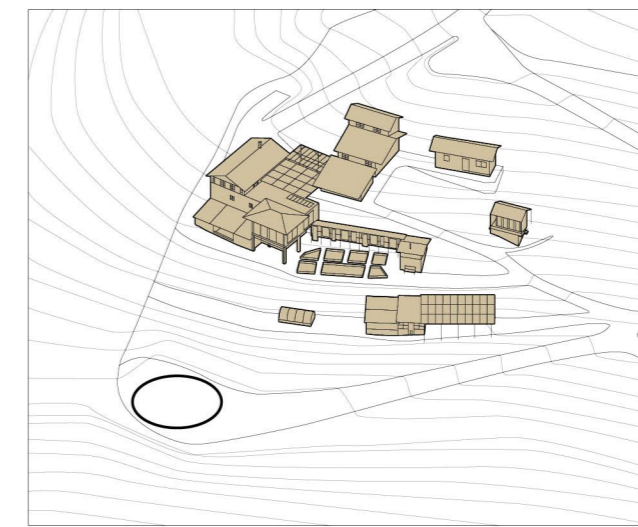

KONCEPT

VALE DE MOSES 1.0

Očistné jóga centrum Vale de Moses 1.0 před příchodem návrhu na rozšíření tohoto centra.

MÍSTO

Lokalita je specifická svojí velkou svažitostí. Nachází se v údolí nedaleko města Ameira.

PROSTOR VCÍTĚNÍ

Společný prostor pro cvičení jógy. Prostor pro uklidnění a pro vstřebání zážitku z kabiny.

NAPOJENÍ KABIN

Napojení kabiny reflektující praxi jednotlivce. Kabiny jsou určeny k masážím a meditacím.

NAPOJENÍ YOGA CENTRA

Společný prostor a kabiny spojuje přímá cesta ke stávajícímu zázemí a vstupní části jóga centra.

VALE DE MOSES 2.0

Náš návrh předává místní komunitě nové prostory pro hlubokou praxi rozvoje těla i myslí.

AXONOMETRIE