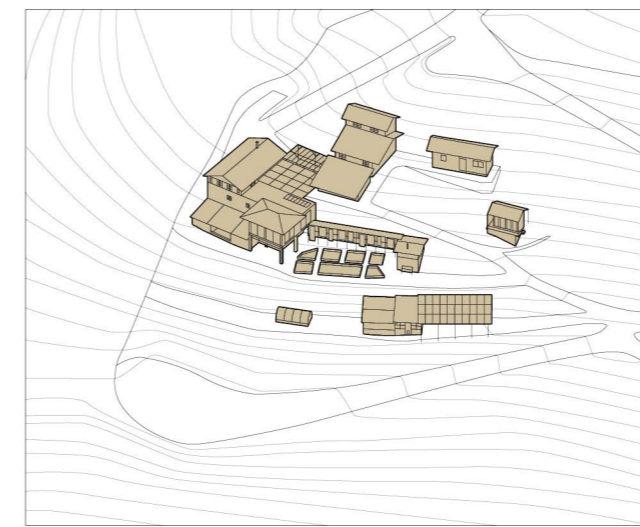

KONCEPT

VALE DE MOSES 1.0

Očistné jóga centrum Vale de Moses 1.0 před příchodem návrhu na rozšíření tohoto centra.

MÍSTO

Lokalita je specifická svojí velkou svažitostí. Nachází se v údolí nedaleko města Ameira.

PROSTOR VCÍTĚNÍ

Společný prostor pro cvičení jógy. Prostor pro uklidnění a pro vstřebání zážitku z kabiny.

NAPOJENÍ KABIN

Napojení kabiny reflektující praxi jednotlivce. Kabiny jsou určeny k masážím a meditacím.

NAPOJENÍ YOGA CENTRA

Společný prostor a kabiny spojuje přímá cesta ke stávajícímu zázemí a vstupní části jóga centra.

VALE DE MOSES 2.0

Náš návrh předává místní komunitě nové prostory pro hlubokou praxi rozvoje těla i myslí.

AXONOMETRIE