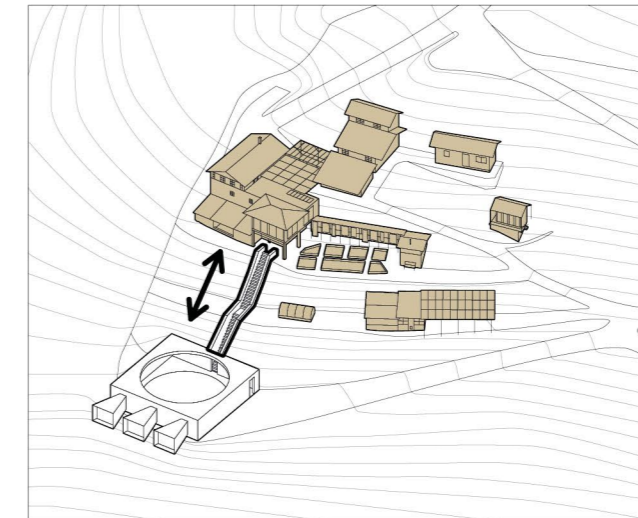

KONCEPT

VALE DE MOSES 1.0

Očistné jóga centrum Vale de Moses 1.0 před příchodem návrhu na rozšíření tohoto centra.

MÍSTO

Lokalita je specifická svojí velkou svažitostí. Nachází se v údolí nedaleko města Ameira.

PROSTOR VCÍTĚNÍ

Společný prostor pro cvičení jógy. Prostor pro uklidnění a pro vstřebání zážitku z kabiny.

NAPOJENÍ KABIN

Napojení kabiny reflektující praxi jednotlivce. Kabiny jsou určeny k masážím a meditacím.

NAPOJENÍ YOGA CENTRA

Společný prostor a kabiny spojuje přímá cesta ke stávajícímu zázemí a vstupní části jóga centra.

VALE DE MOSES 2.0

Náš návrh předává místní komunitě nové prostory pro hlubokou praxi rozvoje těla i myslí.

AXONOMETRIE