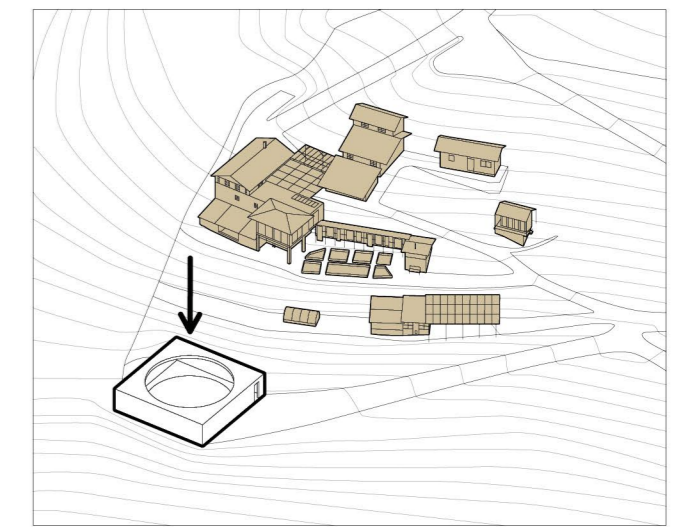

KONCEPT

VALE DE MOSES 1.0

Očistné jóga centrum Vale de Moses 1.0 před příchodem návrhu na rozšíření tohoto centra.

MÍSTO

Lokalita je specifická svojí velkou svažitostí. Nachází se v údolí nedaleko města Ameira.

PROSTOR VCÍTĚNÍ

Společný prostor pro cvičení jógy. Prostor pro uklidnění a pro vstřebání zážitku z kabiny.

NAPOJENÍ KABIN

Napojení kabiny reflektující praxi jednotlivce. Kabiny jsou určeny k masážím a meditacím.

NAPOJENÍ YOGA CENTRA

Společný prostor a kabiny spojuje přímá cesta ke stávajícímu zázemí a vstupní části jóga centra.

VALE DE MOSES 2.0

Náš návrh předává místní komunitě nové prostory pro hlubokou praxi rozvoje těla i myslí.

AXONOMETRIE