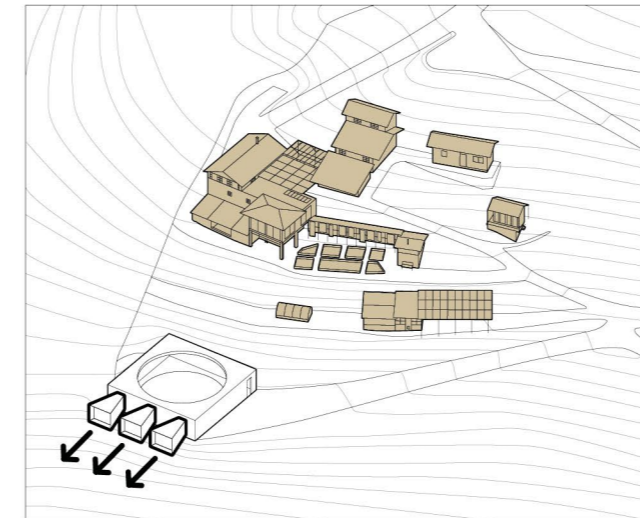

KONCEPT

VALE DE MOSES 1.0

Očistné jóga centrum Vale de Moses 1.0 před příchodem návrhu na rozšíření tohoto centra.

MÍSTO

Lokalita je specifická svojí velkou svažitostí. Nachází se v údolí nedaleko města Ameira.

PROSTOR VCÍTĚNÍ

Společný prostor pro cvičení jógy. Prostor pro uklidnění a pro vstřebání zážitku z kabiny.

NAPOJENÍ KABIN

Napojení kabiny reflektující praxi jednotlivce. Kabiny jsou určeny k masážím a meditacím.

NAPOJENÍ YOGA CENTRA

Společný prostor a kabiny spojuje přímá cesta ke stávajícímu zázemí a vstupní části jóga centra.

VALE DE MOSES 2.0

Náš návrh předává místní komunitě nové prostory pro hlubokou praxi rozvoje těla i myslí.

AXONOMETRIE