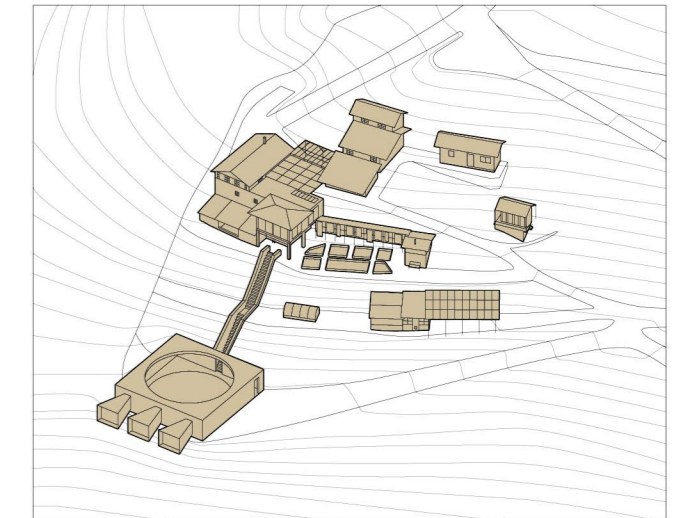

KONCEPT

VALE DE MOSES 1.0

Očistné jóga centrum Vale de Moses 1.0 před příchodem návrhu na rozšíření tohoto centra.

MÍSTO

Lokalita je specifická svojí velkou svažitostí. Nachází se v údolí nedaleko města Ameira.

PROSTOR VCÍTĚNÍ

Společný prostor pro cvičení jógy. Prostor pro uklidnění a pro vstřebání zážitku z kabiny.

NAPOJENÍ KABIN

Napojení kabiny reflektující praxi jednotlivce. Kabiny jsou určeny k masážím a meditacím.

NAPOJENÍ YOGA CENTRA

Společný prostor a kabiny spojuje přímá cesta ke stávajícímu zázemí a vstupní části jóga centra.

VALE DE MOSES 2.0

Náš návrh předává místní komunitě nové prostory pro hlubokou praxi rozvoje těla i myslí.

AXONOMETRIE