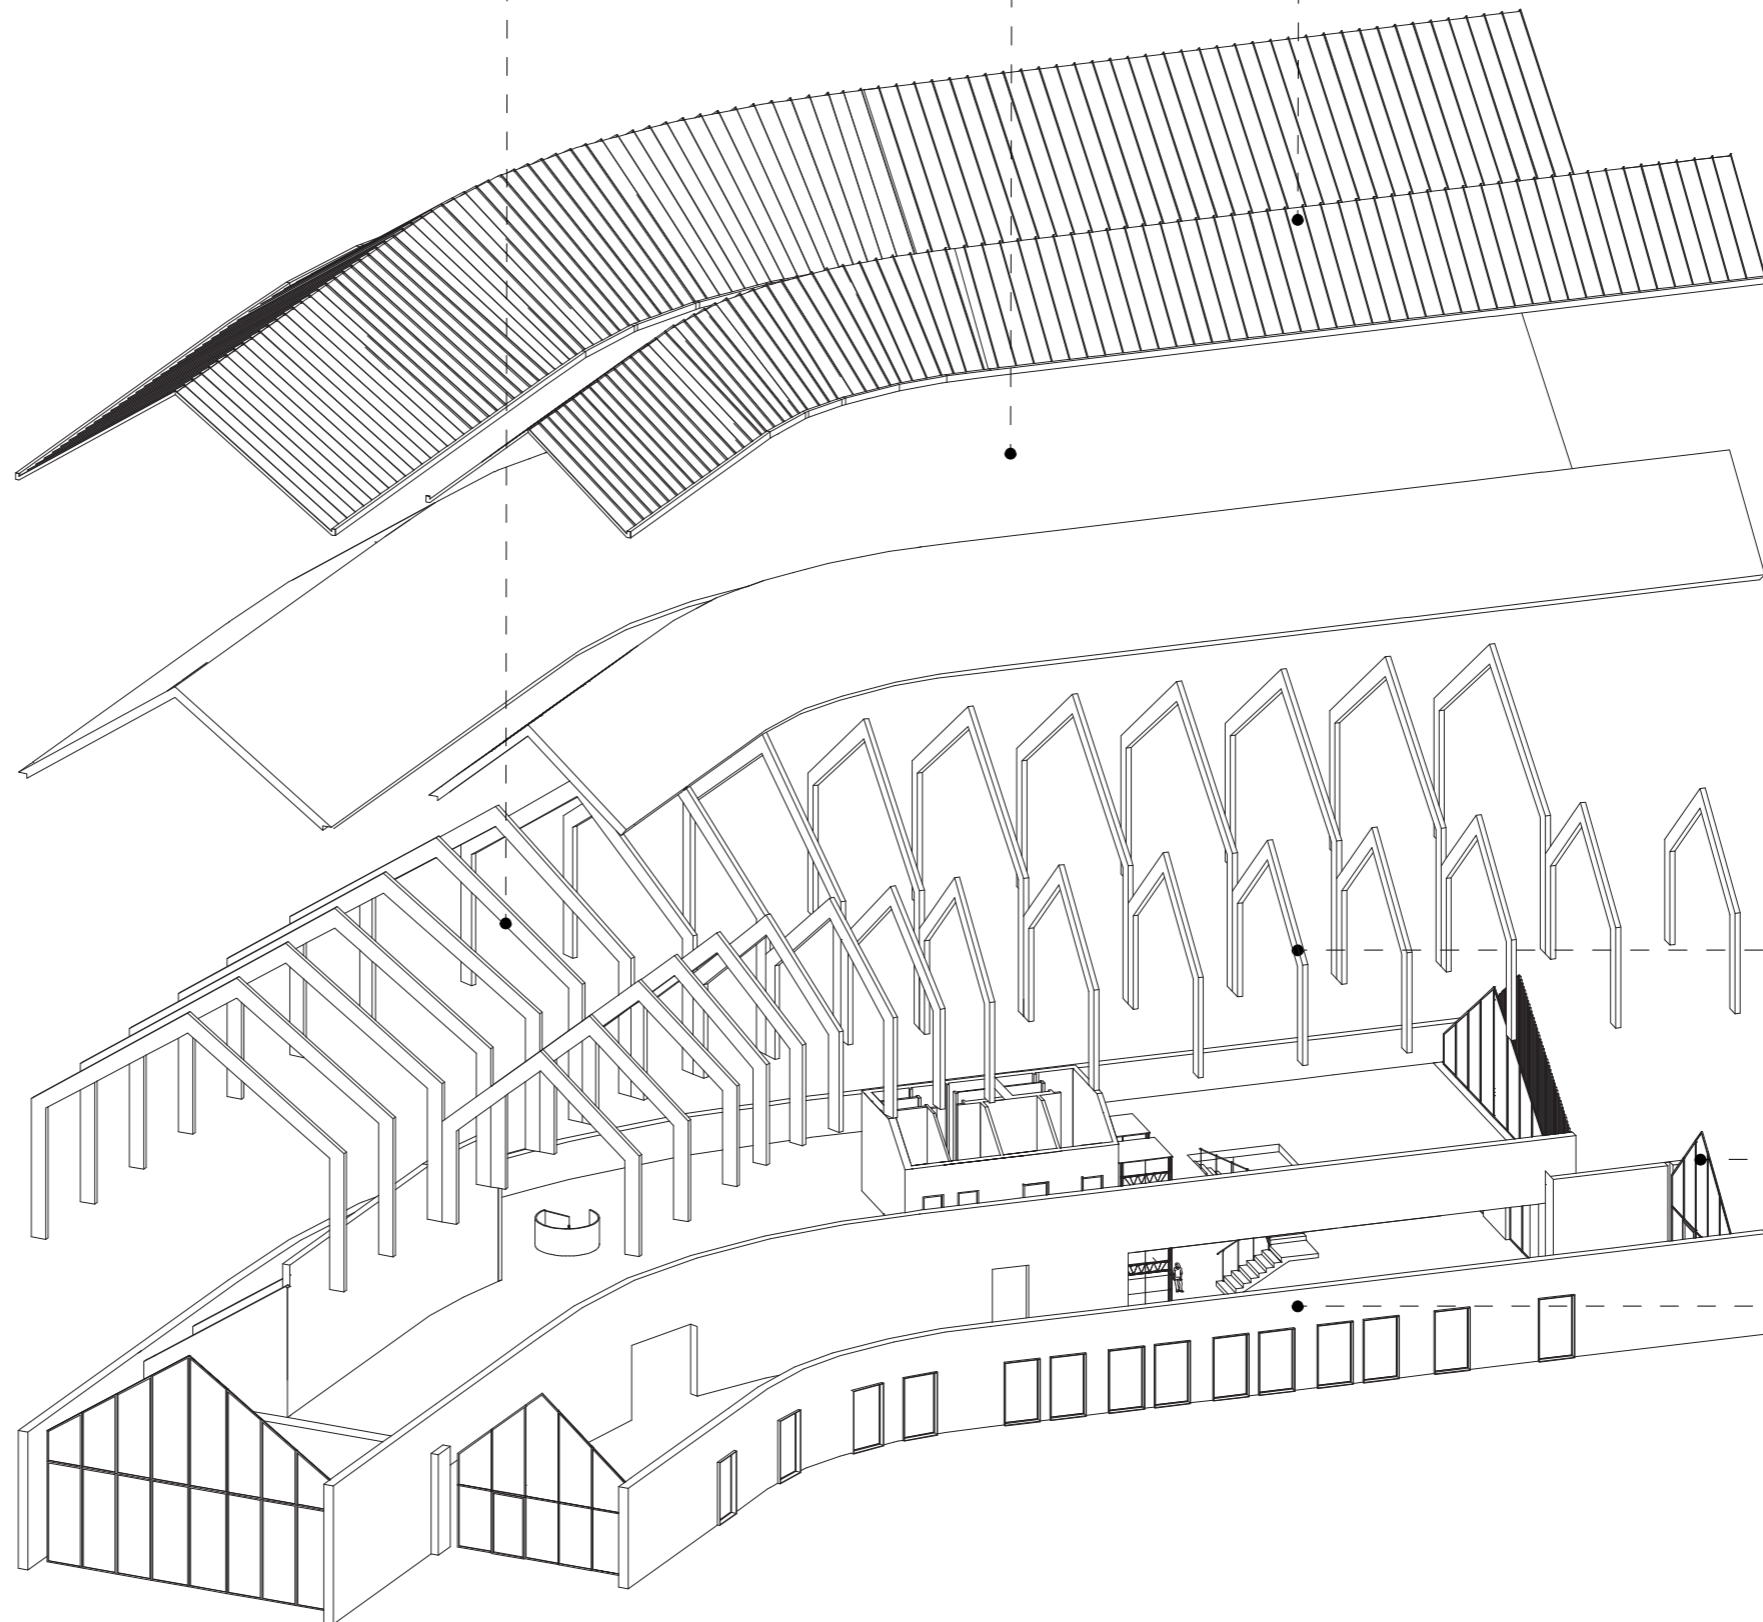

DREVENÁ LEPEŇ RÁMOVÁ KONŠTRUKCKIA
rozpon 13m

ZÁKLOP S OSB DOSKAMI

PLECHOVÁ KRYTINA

DREVENÁ LEPEŇ RÁMOVÁ KONŠTRUKCKIA
rozpon 8m

PRESKLENNÁ FASÁDA

ZÁKLOP S OSB DOSKAMI