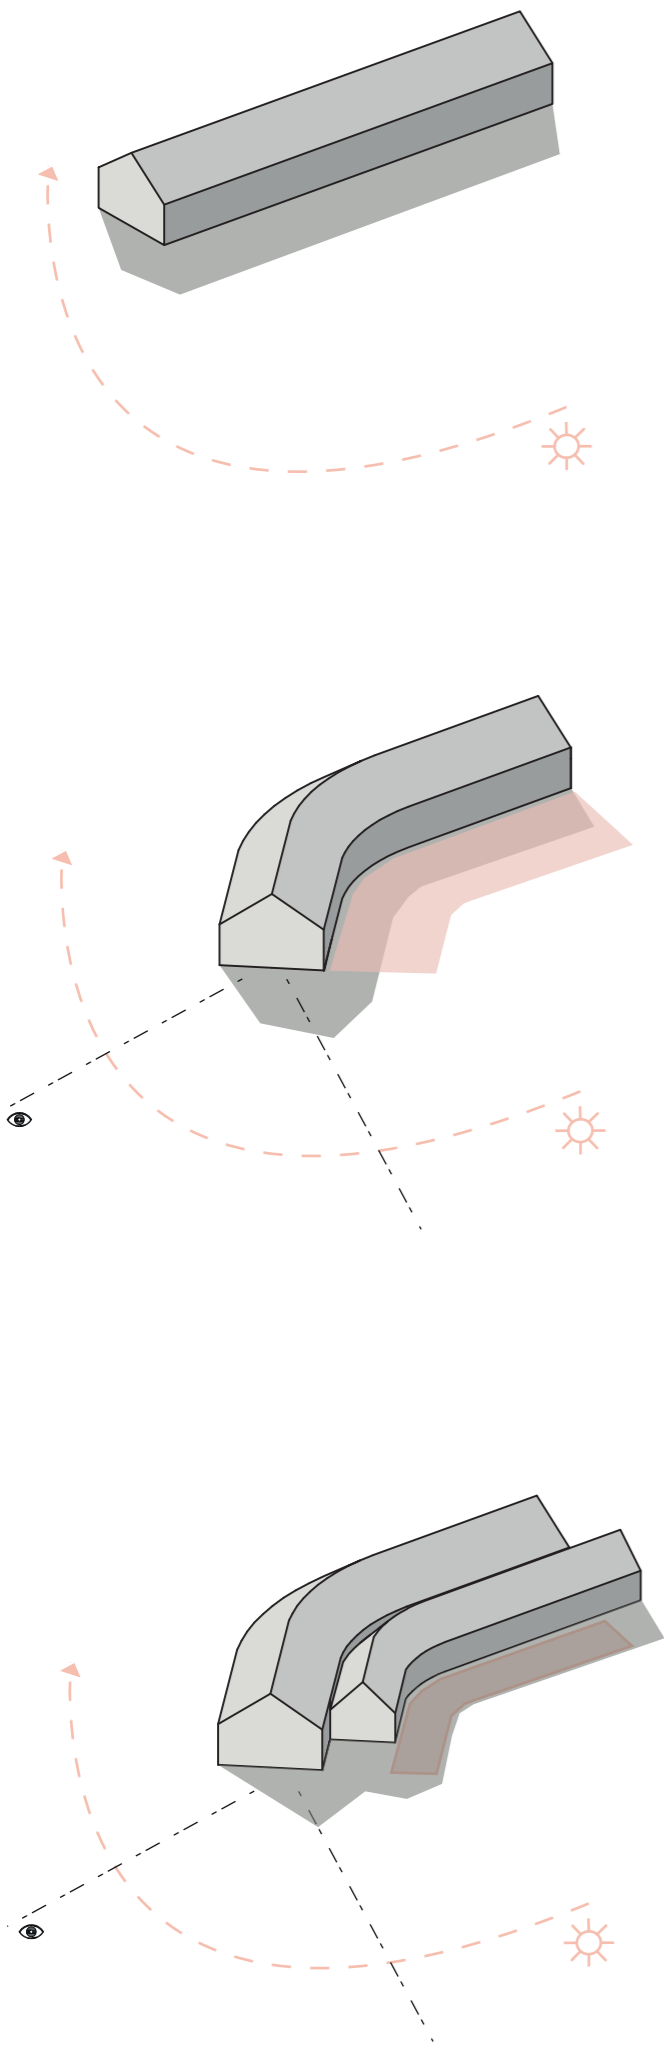

DREVENÁ LEPEŇ RÁMOVÁ KONŠTRUKCKIA
rozpon 13m

ZÁKLOP S OSB DOSKAMI

PLECHOVÁ KRYTINA

DREVENÁ LEPEŇ RÁMOVÁ KONŠTRUKCKIA
rozpon 8m

PRESKLENNÁ FASÁDA

ZÁKLOP S OSB DOSKAMI