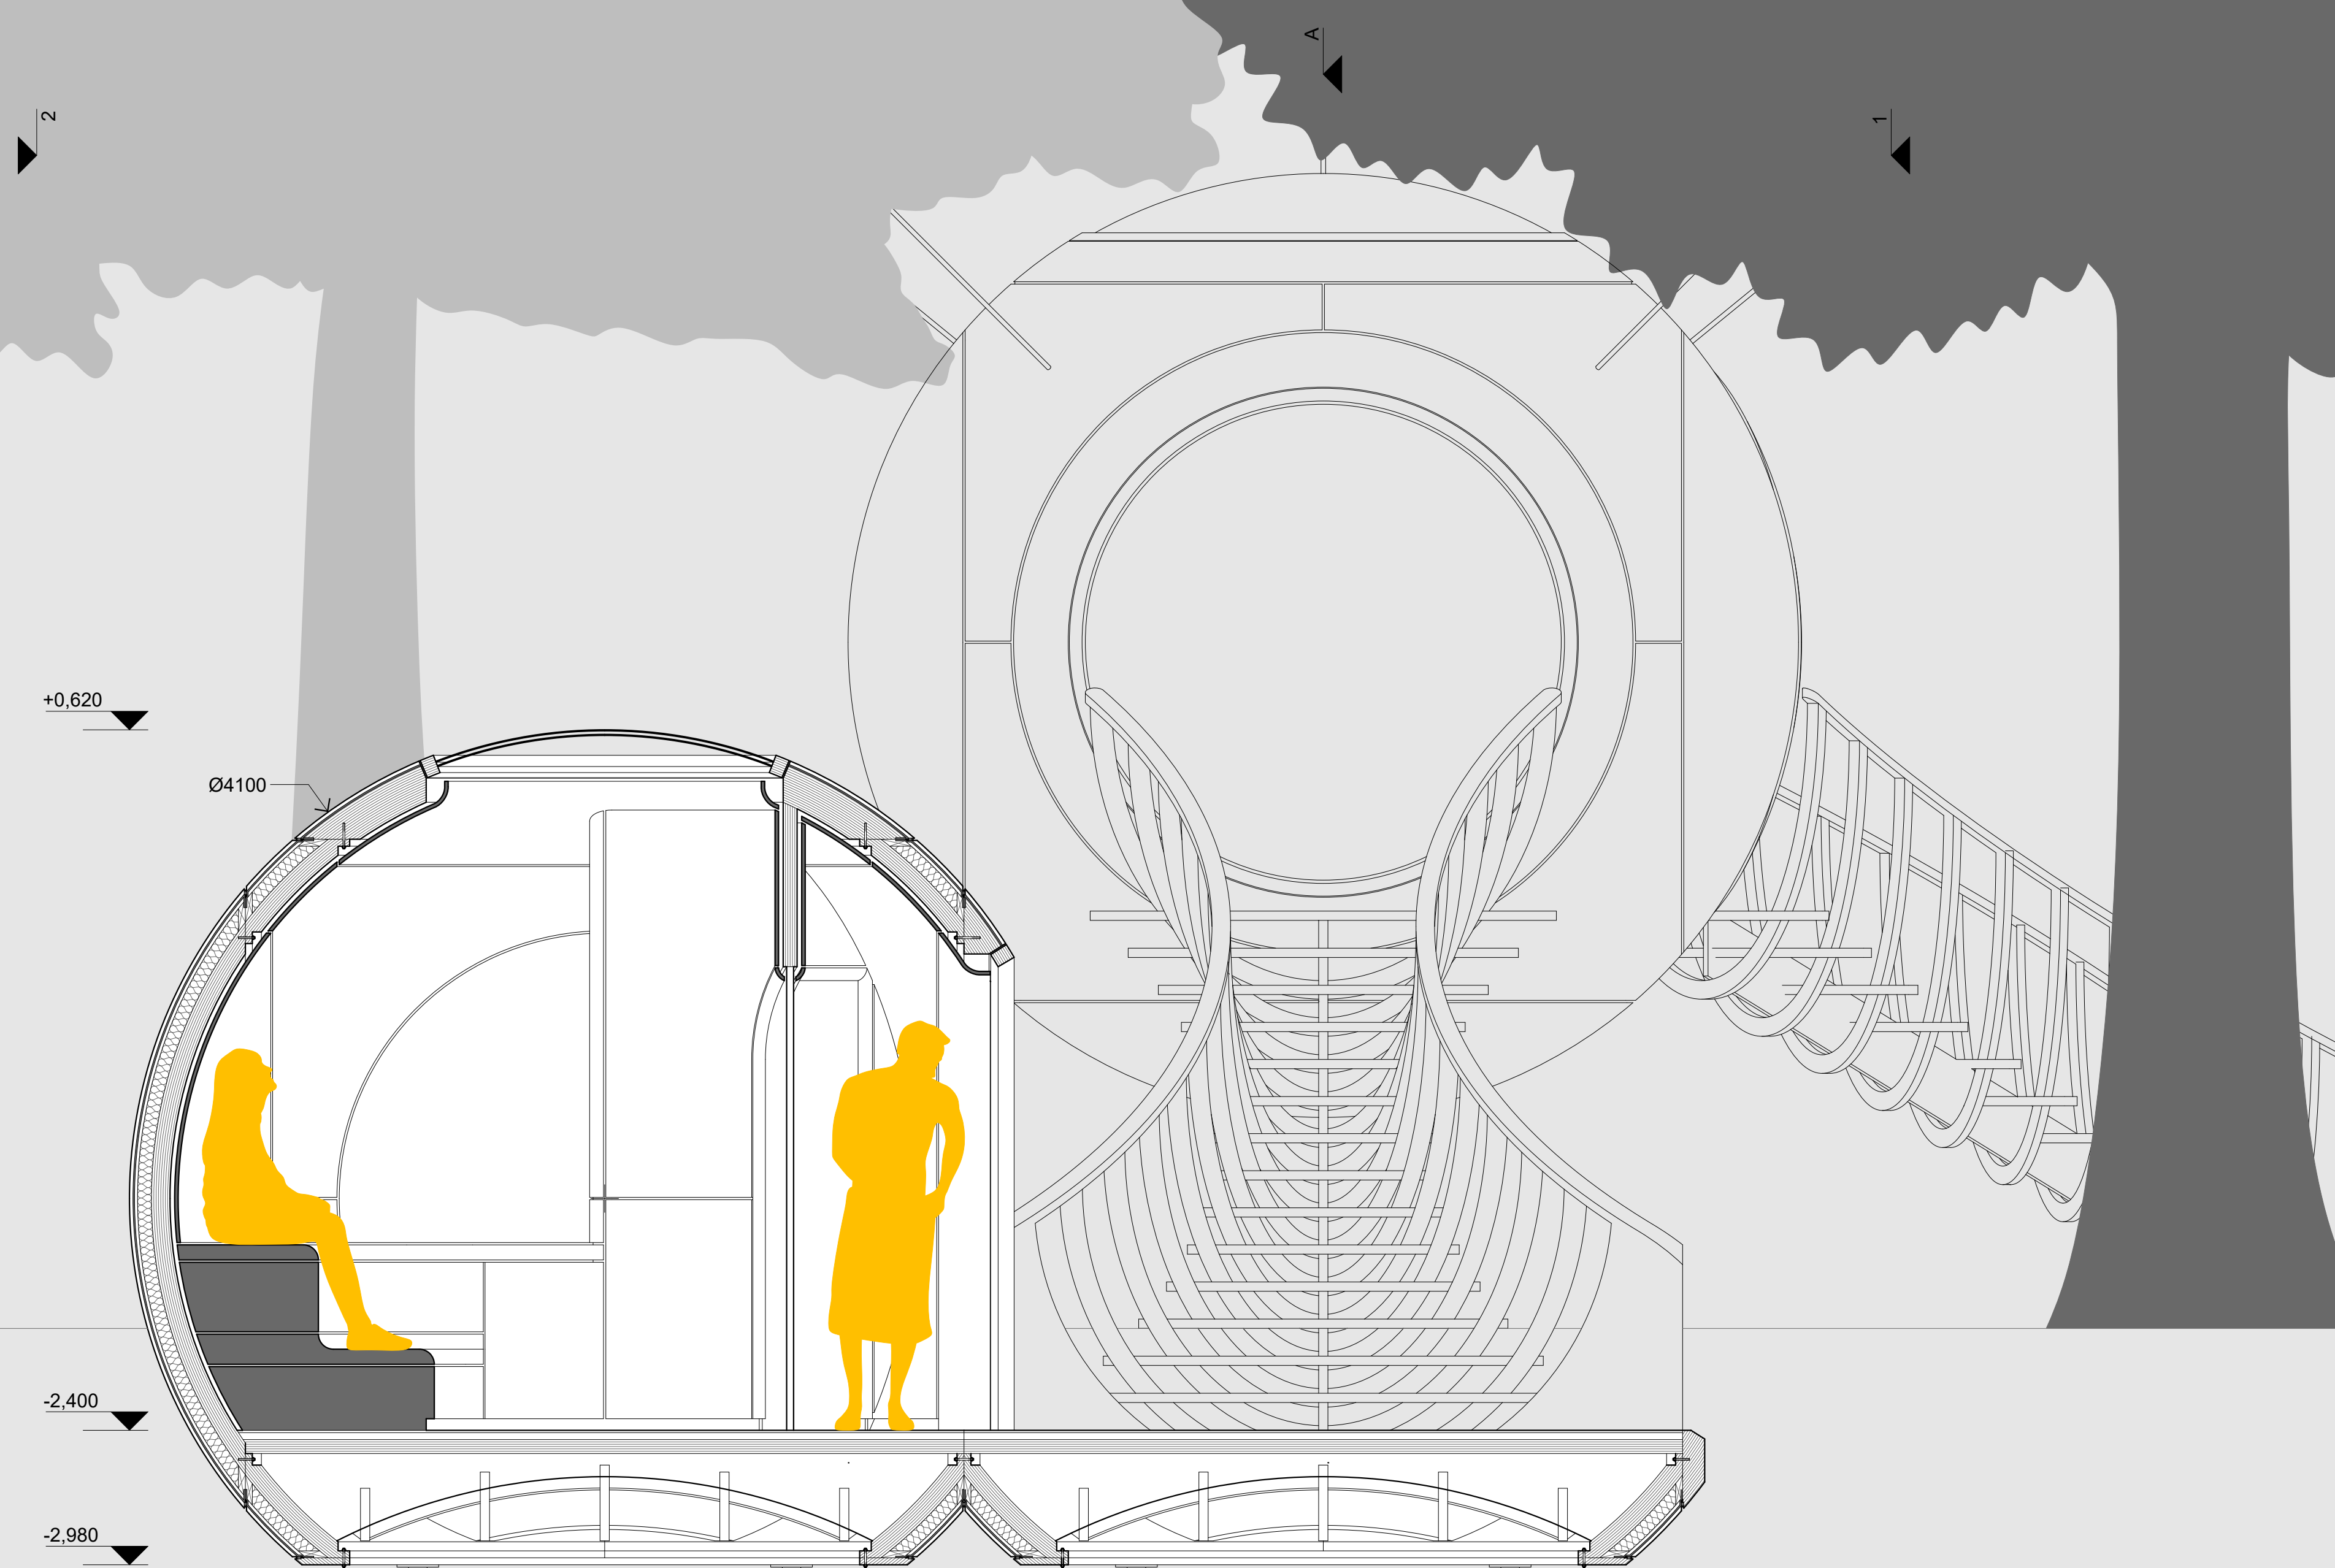

REZ B - SAUNA

1:20

PUDORYS - SAUNA

1:20

- | | |
|------------------------|-------|
| VNEJSI DREVENA UPRAVA | 15 mm |
| HYDROIZOLACE | 7 mm |
| VNITRNI DREVENA VRSTVA | 13 mm |
| TEPELNA IZOLACE | 60 mm |
| ZAKRIVENY CLT PANEL | 80 mm |
| MEZERA | 20 mm |
| VNITRNI DREVENA UPRAVA | 15 mm |