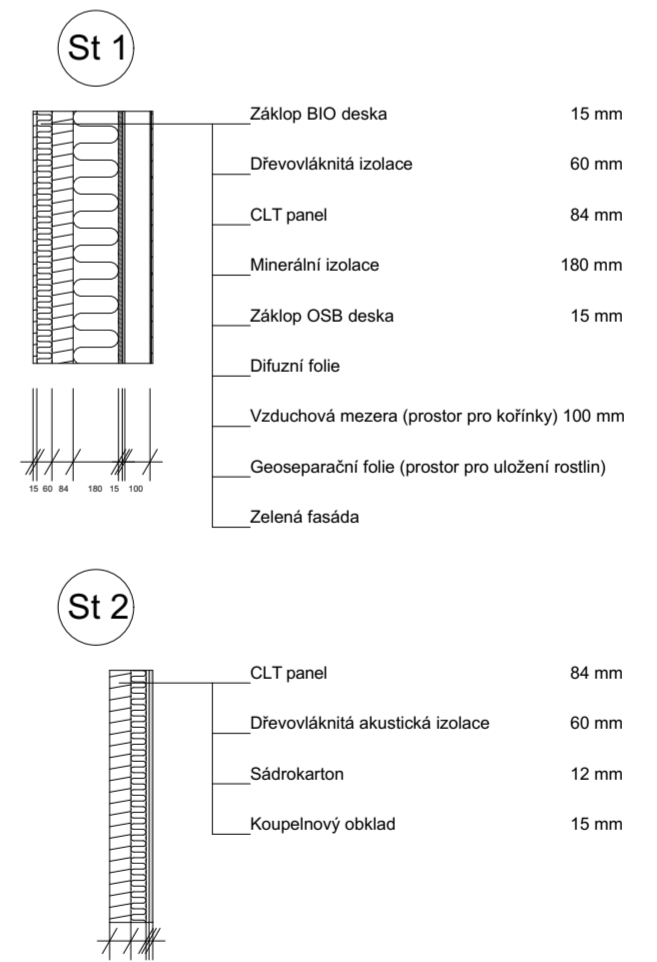

1 NP
M 1:75

SITUACE
M 1:4000

VÝUKOVÁ VERZE ARCHICADU

Tabulka místností 1.NP		
Č.	Název místnosti	Plocha (m2)
1	Hala	30,45
1.1	Chodba	9,98
1.2	WC dámy	4,20
1.3	WC invalida	3,58
1.4	Technická místnost	1,80
1.5	WC páni	4,72
Celkem		54,73 m²

Legenda materiálů

1 NP
M 1:50

Skladba konstrukcí

STAVBY S VŮNÍ DŘEVA		 Fakulta lesnická a dřevařská DATUM: 6/2021
NÁZEV:	GREEN STATION	
TADEÁŠ ZACHARA		OZNAČENÍ ČÁSTI: 202101
UMÍSTĚNÍ STAVBY:	PRAHA- NUSLE 2600/32	
NÁZEV PŘÍLOHY:	1 NP, SITUACE	Č.PŘÍLOHY: 1