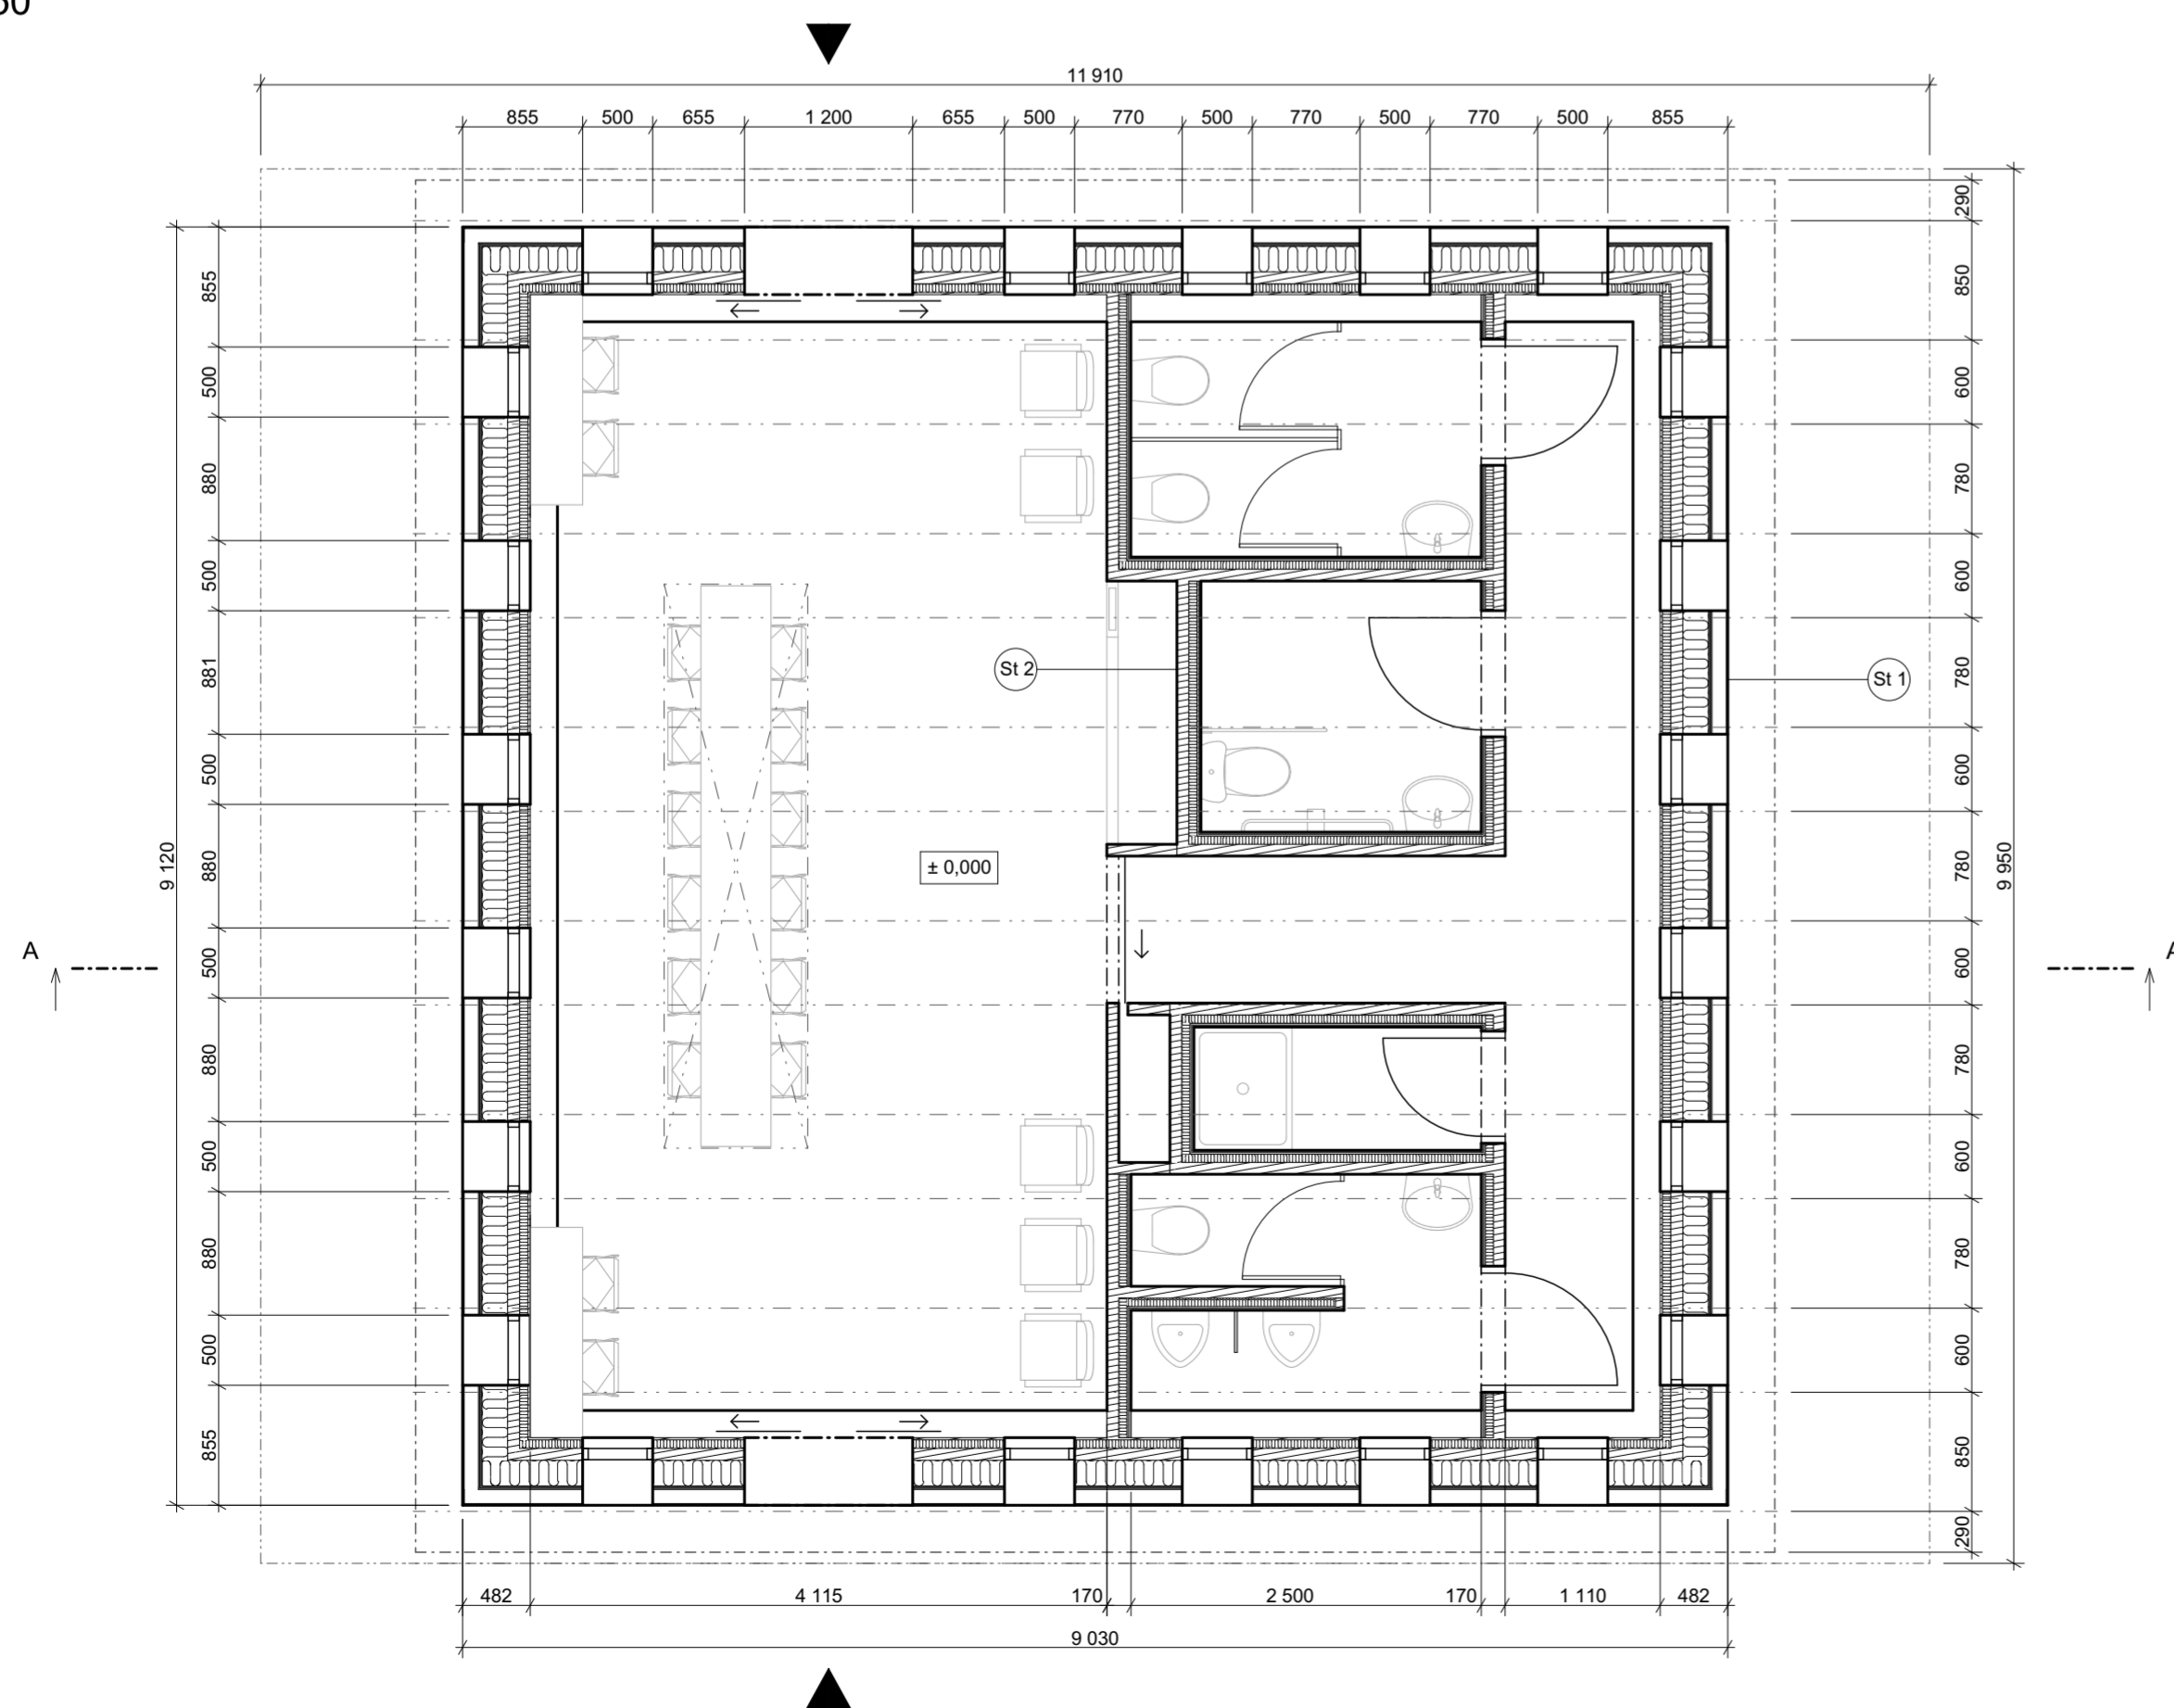

1 NP
M 1:75

SITUACE
M 1:4000

VÝUKOVÁ VERZE ARCHICADU

Tabulka místností 1.NP		
Č.	Název místnosti	Plocha (m2)
1	Hala	30,45
1.1	Chodba	9,98
1.2	WC dámy	4,20
1.3	WC invalida	3,58
1.4	Technická místnost	1,80
1.5	WC páni	4,72
Celkem		54,73 m²

Legenda materiálů

1 NP
M 1:50

Skladba konstrukcí

STAVBY S VŮNÍ DŘEVA		 Fakulta lesnická a dřevařská DATUM: 6/2021
NÁZEV:	GREEN STATION	
TADEÁŠ ZACHARA		OZNAČENÍ ČÁSTI: 202101
UMÍSTĚNÍ STAVBY:	PRAHA- NUSLE 2600/32	
NÁZEV PŘÍLOHY:	1 NP, SITUACE	Č.PŘÍLOHY: 1