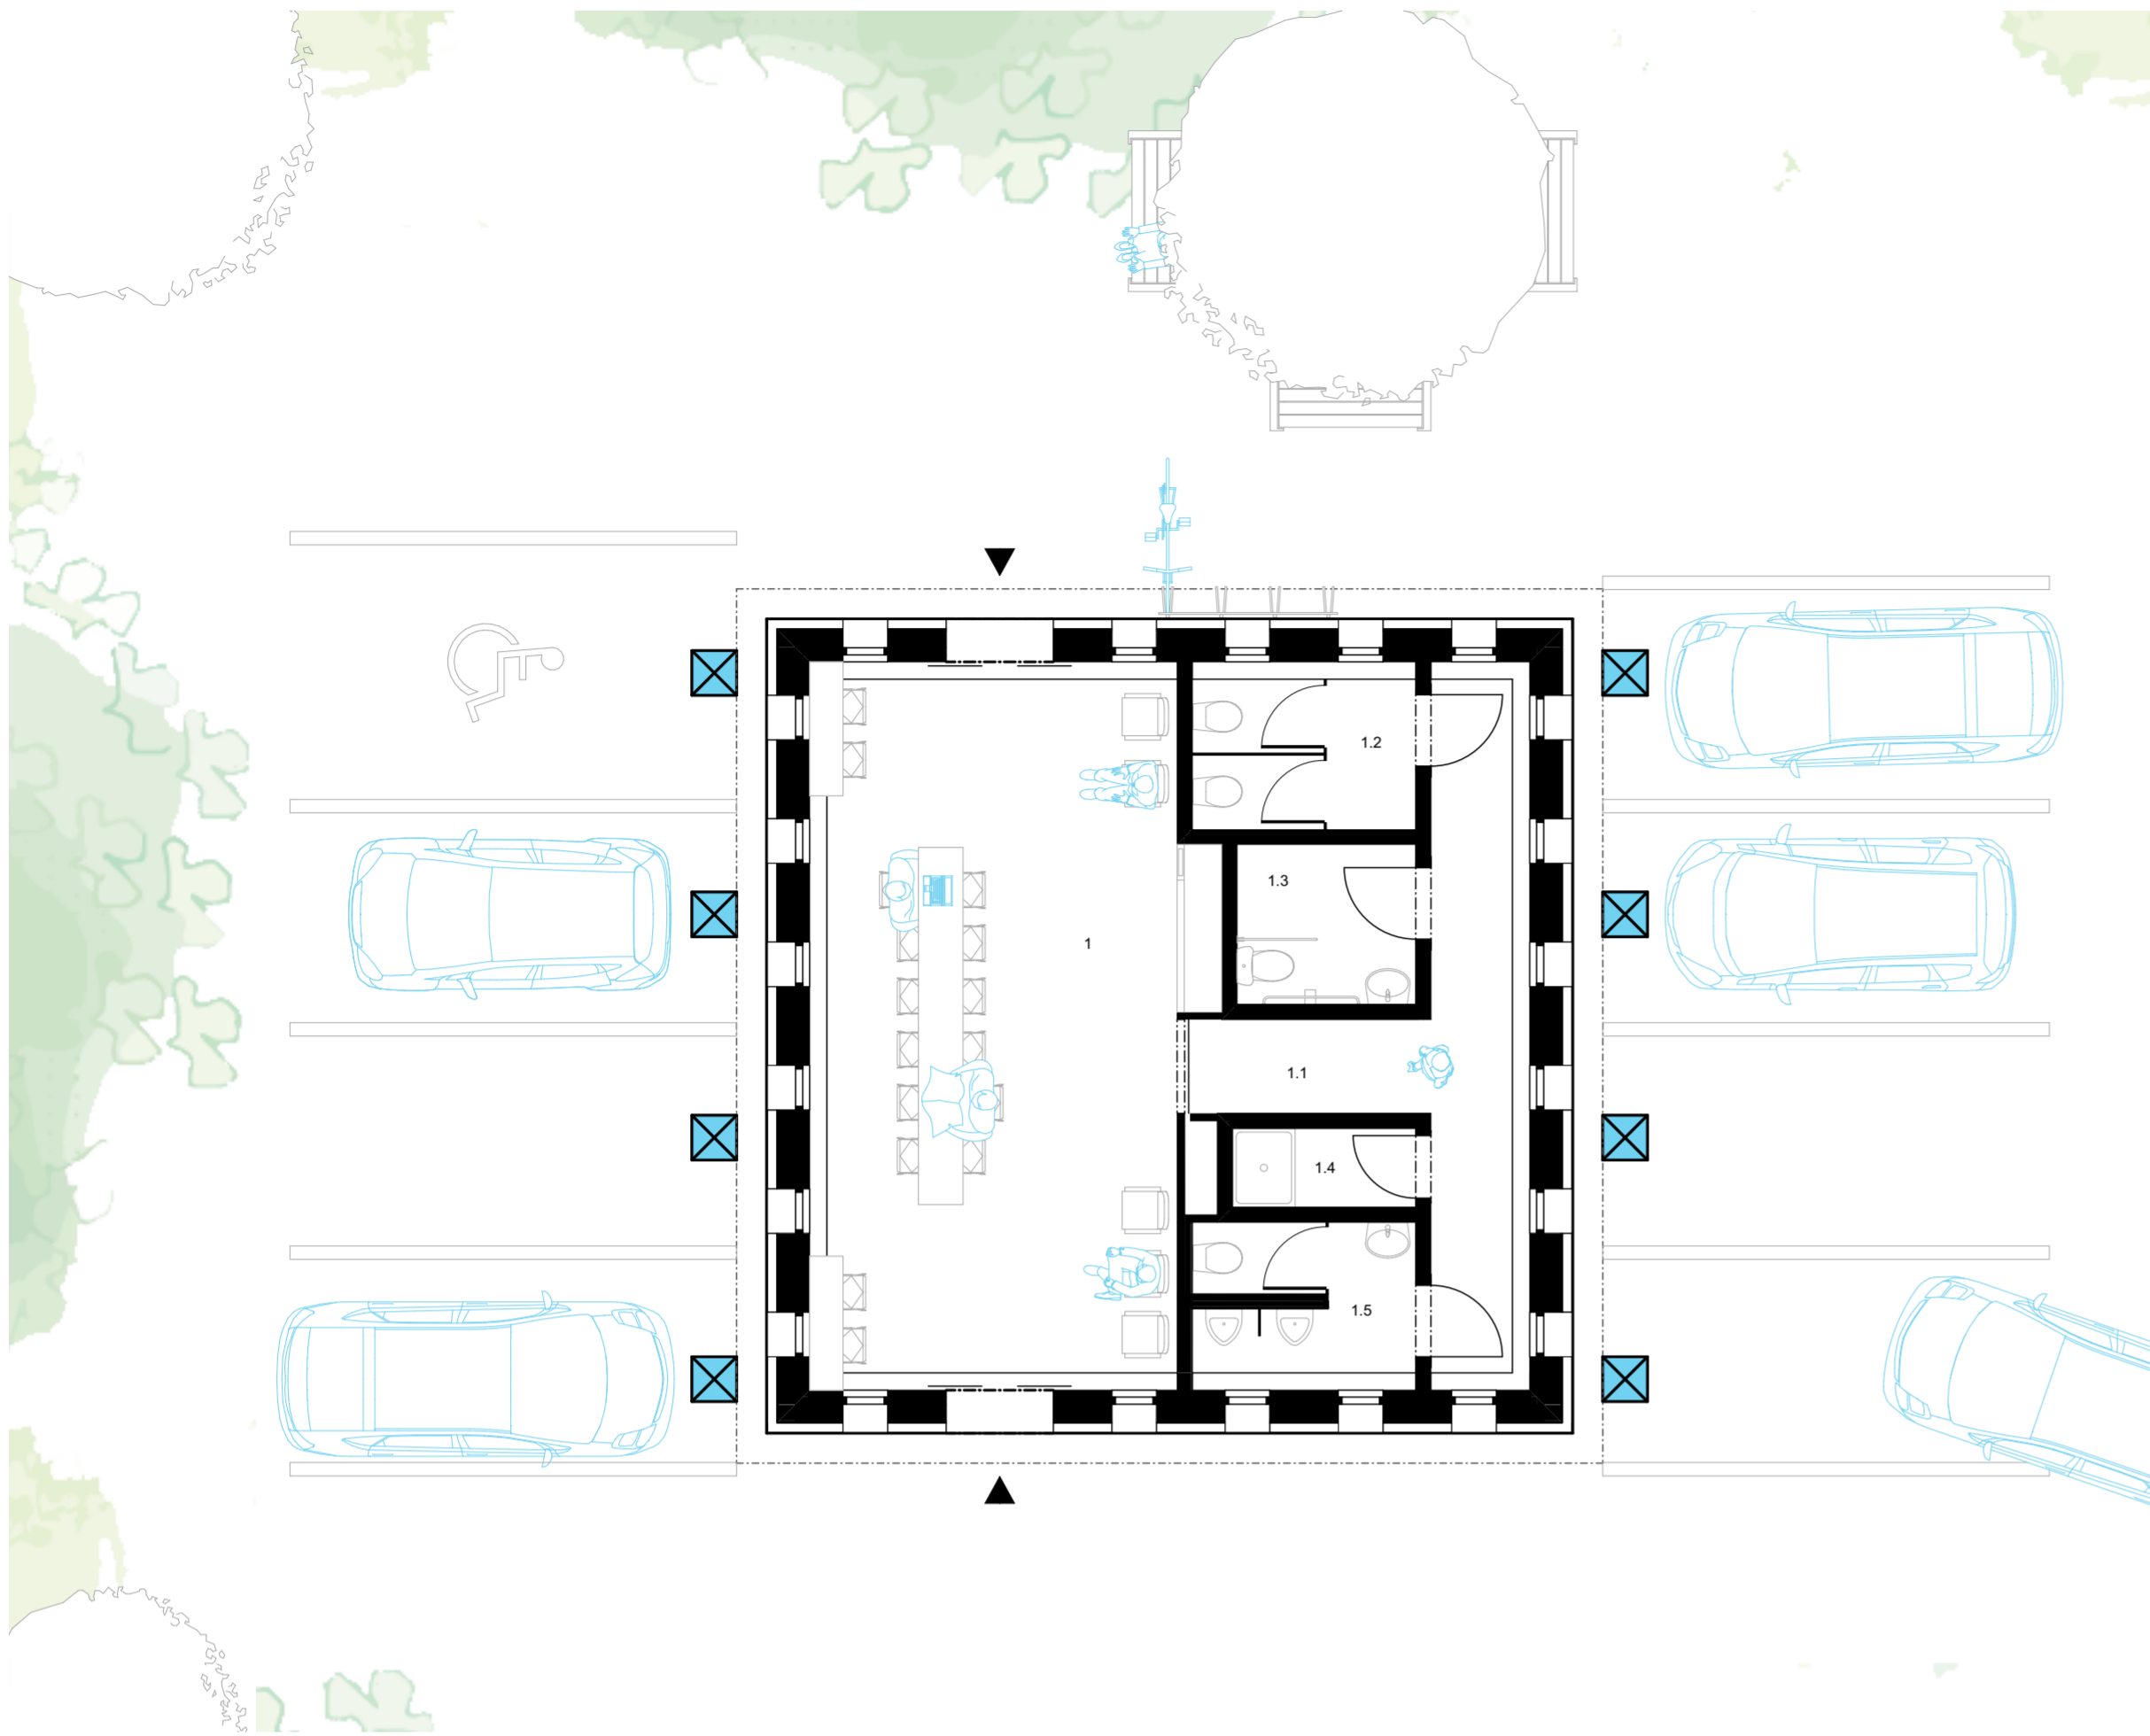

1 NP
M 1:75

SITUACE
M 1:4000

VÝUKOVÁ VERZE ARCHICADU

Tabulka místností 1.NP		
Č.	Název místnosti	Plocha (m2)
1	Hala	30,45
1.1	Chodba	9,98
1.2	WC dámy	4,20
1.3	WC invalida	3,58
1.4	Technická místnost	1,80
1.5	WC páni	4,72
Celkem		54,73 m²

Legenda materiálů

1 NP
M 1:50

Skladba konstrukcí

STAVBY S VŮNÍ DŘEVA		 Fakulta lesnická a dřevařská DATUM: 6/2021
NÁZEV:	GREEN STATION	
TADEÁŠ ZACHARA		OZNAČENÍ ČÁSTI: 202101
UMÍSTĚNÍ STAVBY:	PRAHA- NUSLE 2600/32	
NÁZEV PŘÍLOHY:	1 NP, SITUACE	Č.PŘÍLOHY: 1