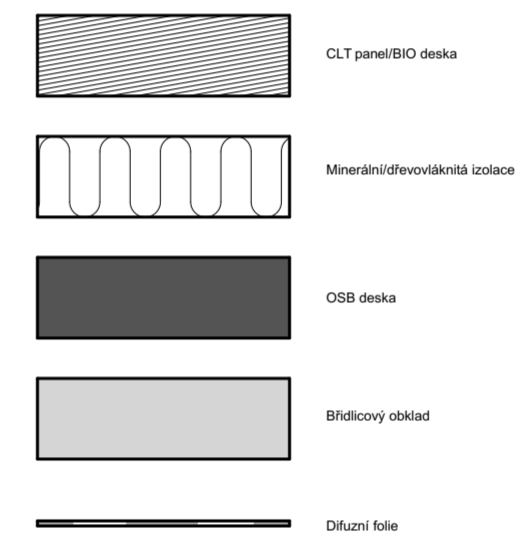

1 NP
M 1:75

SITUACE
M 1:4000

VÝUKOVÁ VERZE ARCHICADU

Tabulka místností 1.NP		
Č.	Název místnosti	Plocha (m2)
1	Hala	30,45
1.1	Chodba	9,98
1.2	WC dámy	4,20
1.3	WC invalida	3,58
1.4	Technická místnost	1,80
1.5	WC páni	4,72
Celkem		54,73 m²

Legenda materiálů

1 NP
M 1:50

Skladba konstrukcí

STAVBY S VŮNÍ DŘEVA		 Fakulta lesnická a dřevařská DATUM: 6/2021
NÁZEV:	GREEN STATION	
TADEÁŠ ZACHARA		OZNAČENÍ ČÁSTI: 202101
UMÍSTĚNÍ STAVBY:	PRAHA- NUSLE 2600/32	
NÁZEV PŘÍLOHY:	1 NP, SITUACE	Č.PŘÍLOHY: 1