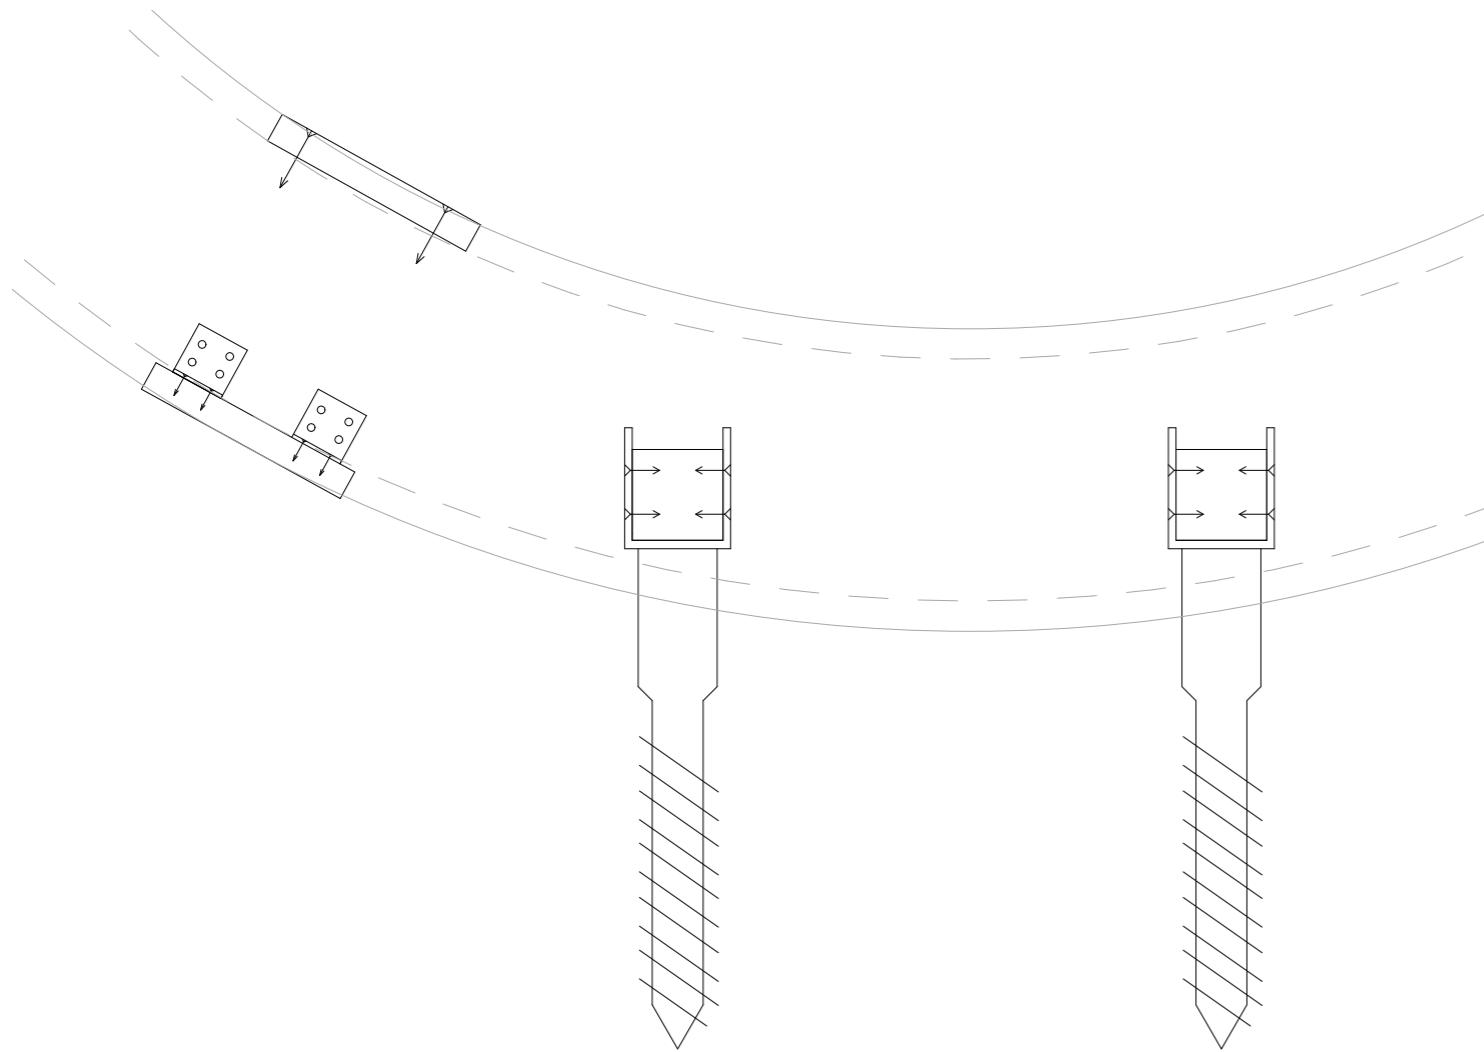

SANTINIHO KRUHY - DETAIL

MATERIÁL:
KRUHY: STAVEBNÍ PŘEKLIŽKA LAKOVANÁ
TRÁMEK: BK 60x60
OPLÁŠTĚNÍ: SM tl. 20 mm, LAKOVÁNO