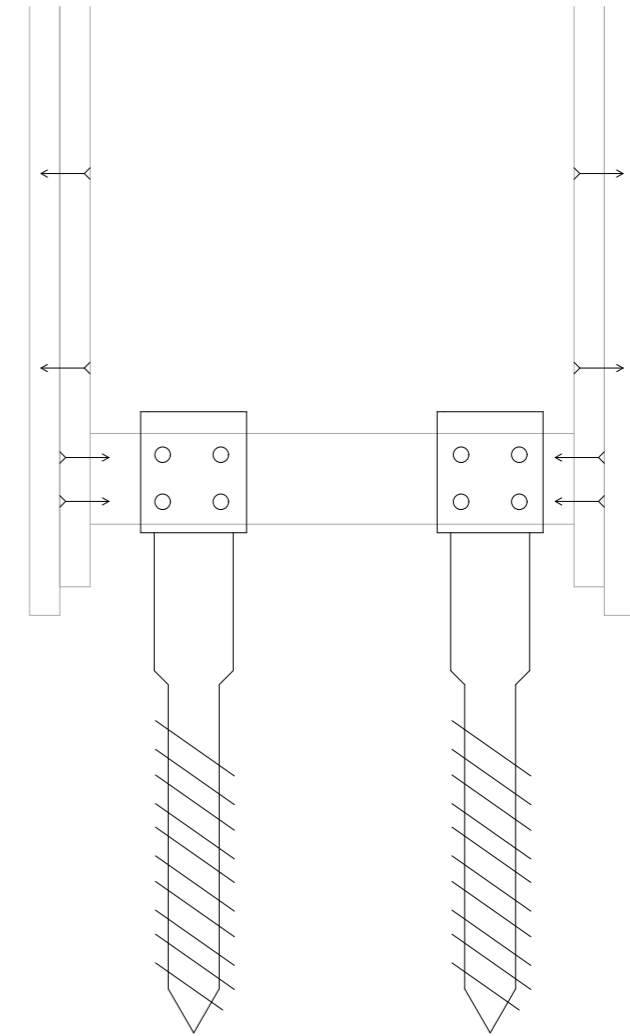

SANTINIHO KRUHY - DETAIL

MATERIÁL:
KRUHY: STAVEBNÍ PŘEKLIŽKA LAKOVANÁ
TRÁMEK: BK 60x60
OPLÁŠTĚNÍ: SM tl. 20 mm, LAKOVÁNO