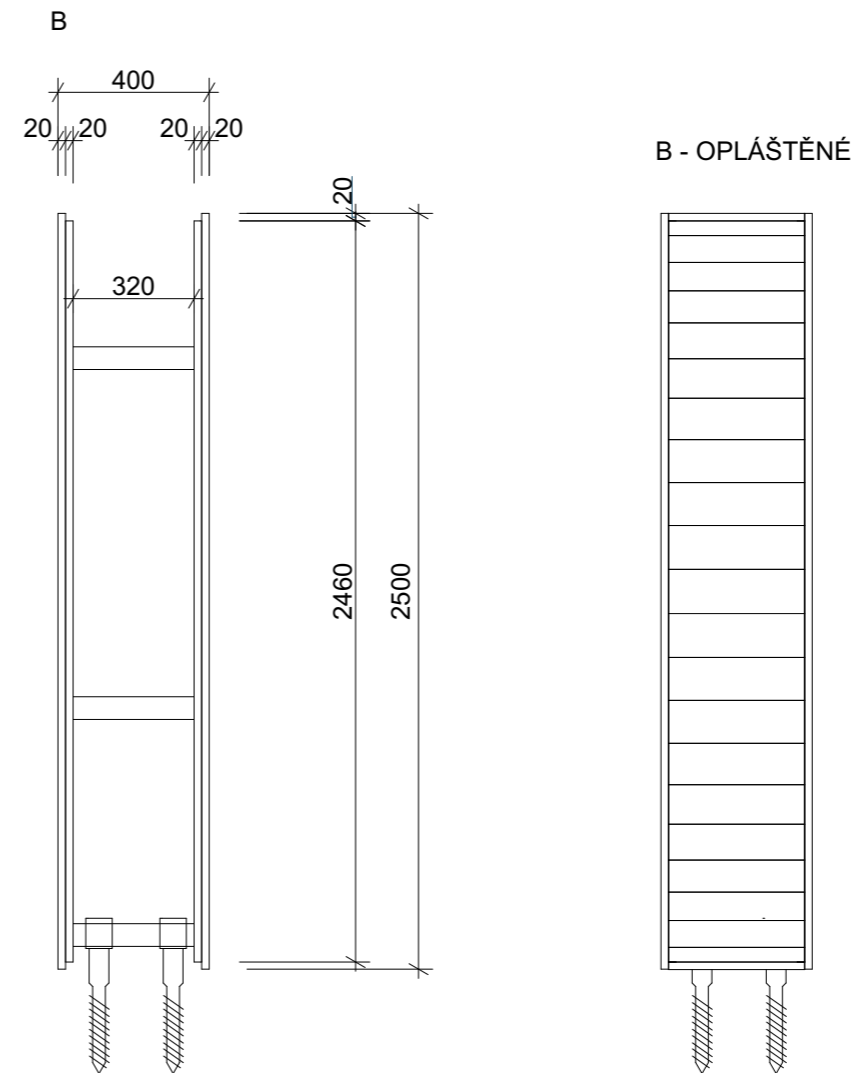

# SANTINIHO KRUHY

MATERIÁL:  
 KRUHY: STAVEBNÍ PŘEKLIŽKA LAKOVANÁ  
 TRÁMEK: BK 60x60  
 OPLÁŠTĚNÍ: SM tl. 20 mm, LAKOVÁNO