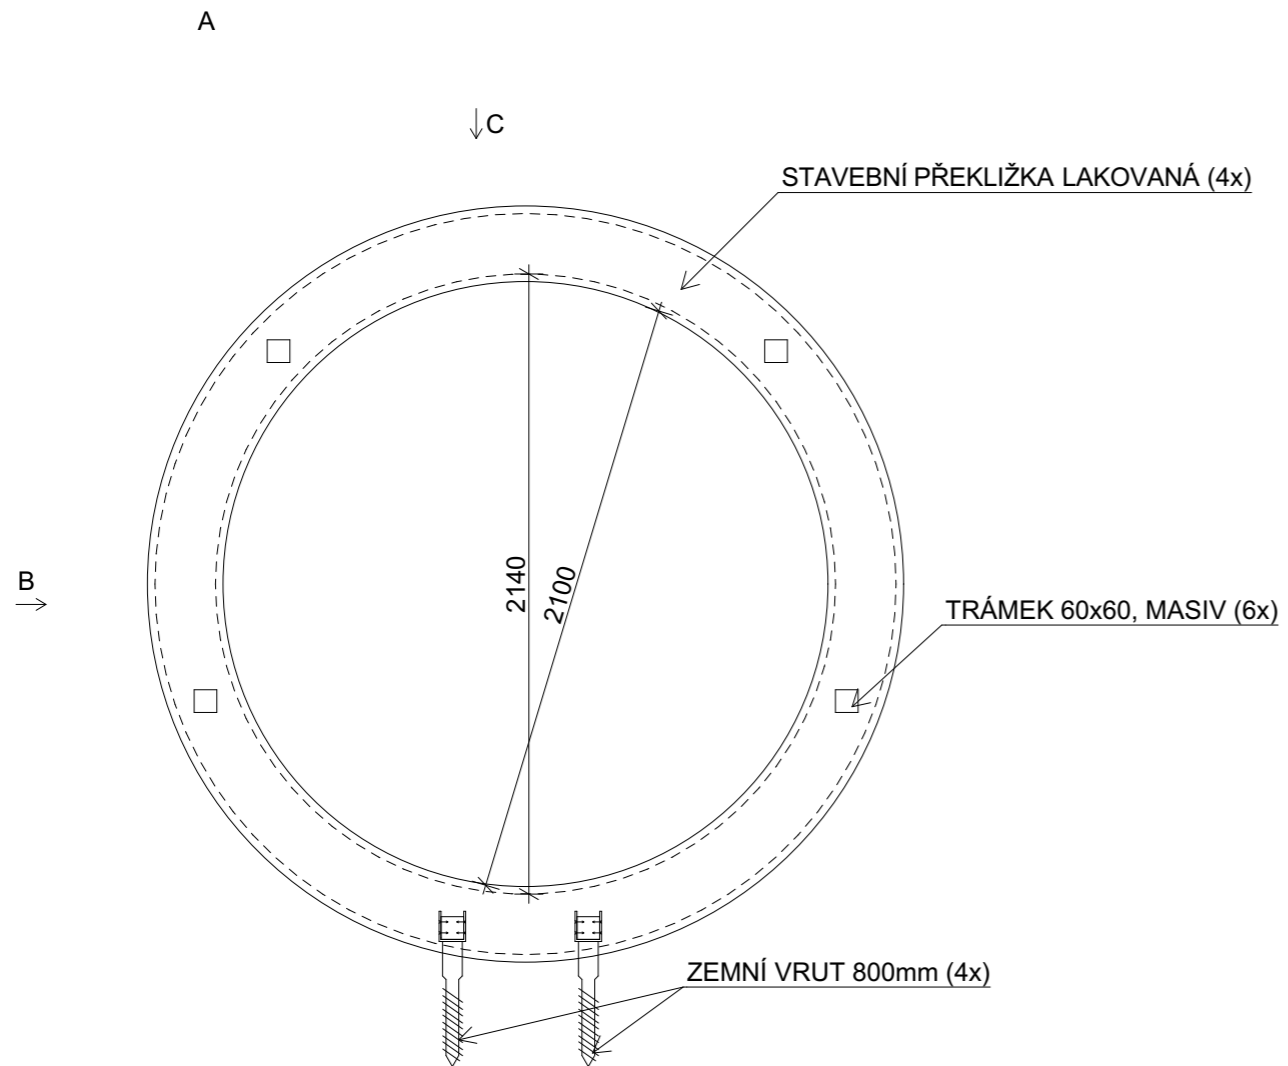

# SANTINIHO KRUHY

MATERIÁL:  
 KRUHY: STAVEBNÍ PŘEKLIŽKA LAKOVANÁ  
 TRÁMEK: BK 60x60  
 OPLÁŠTĚNÍ: SM tl. 20 mm, LAKOVÁNO