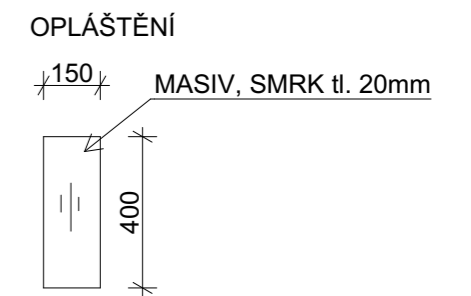

# SANTINIHO KRUHY

MATERIÁL:  
 KRUHY: STAVEBNÍ PŘEKLIŽKA LAKOVANÁ  
 TRÁMEK: BK 60x60  
 OPLÁŠTĚNÍ: SM tl. 20 mm, LAKOVÁNO