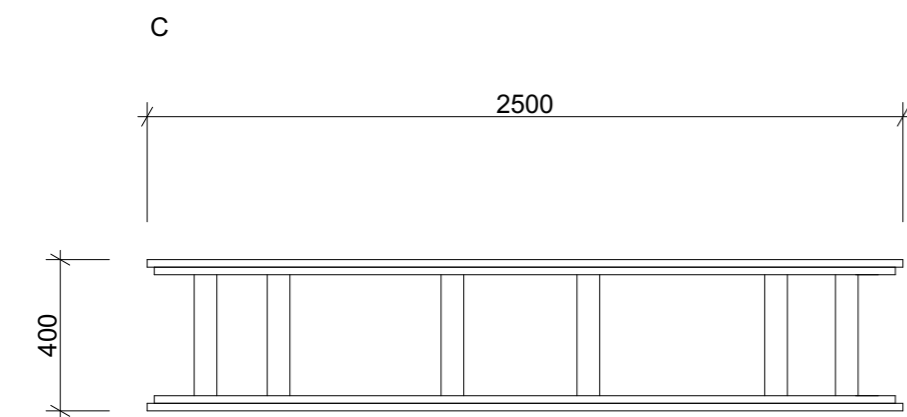

# SANTINIHO KRUHY

MATERIÁL:  
 KRUHY: STAVEBNÍ PŘEKLIŽKA LAKOVANÁ  
 TRÁMEK: BK 60x60  
 OPLÁŠTĚNÍ: SM tl. 20 mm, LAKOVÁNO