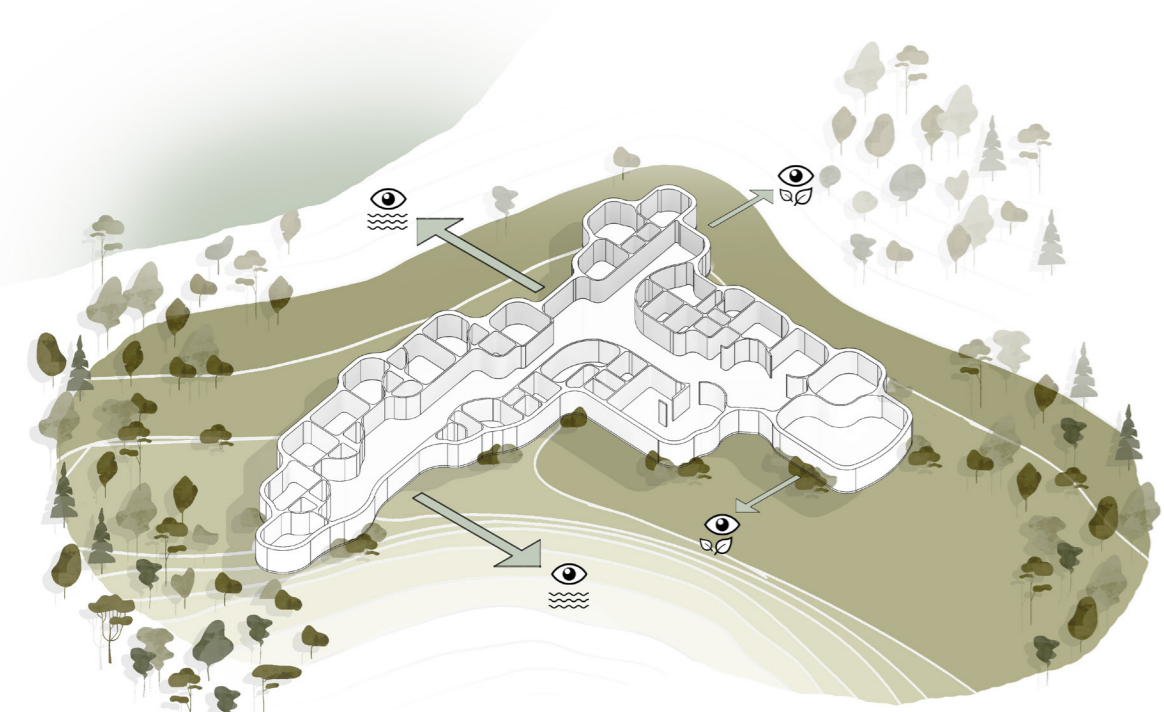

# Zdravotnické zařízení pro osoby trpící PTSD na ostrově Fur, Dánsko

Možnosti pozemku

Hlavní osy

Funkce

Soukromí

Ondrej Slunecko | Aalborg University

Severní pohled  
1:200

Jižní pohled  
1:200

Východní pohled  
1:200

Západní pohled  
1:200

1 | Senzorické zahrady

2 | Ohniště

3 | Dílna

4 | Klidné místo