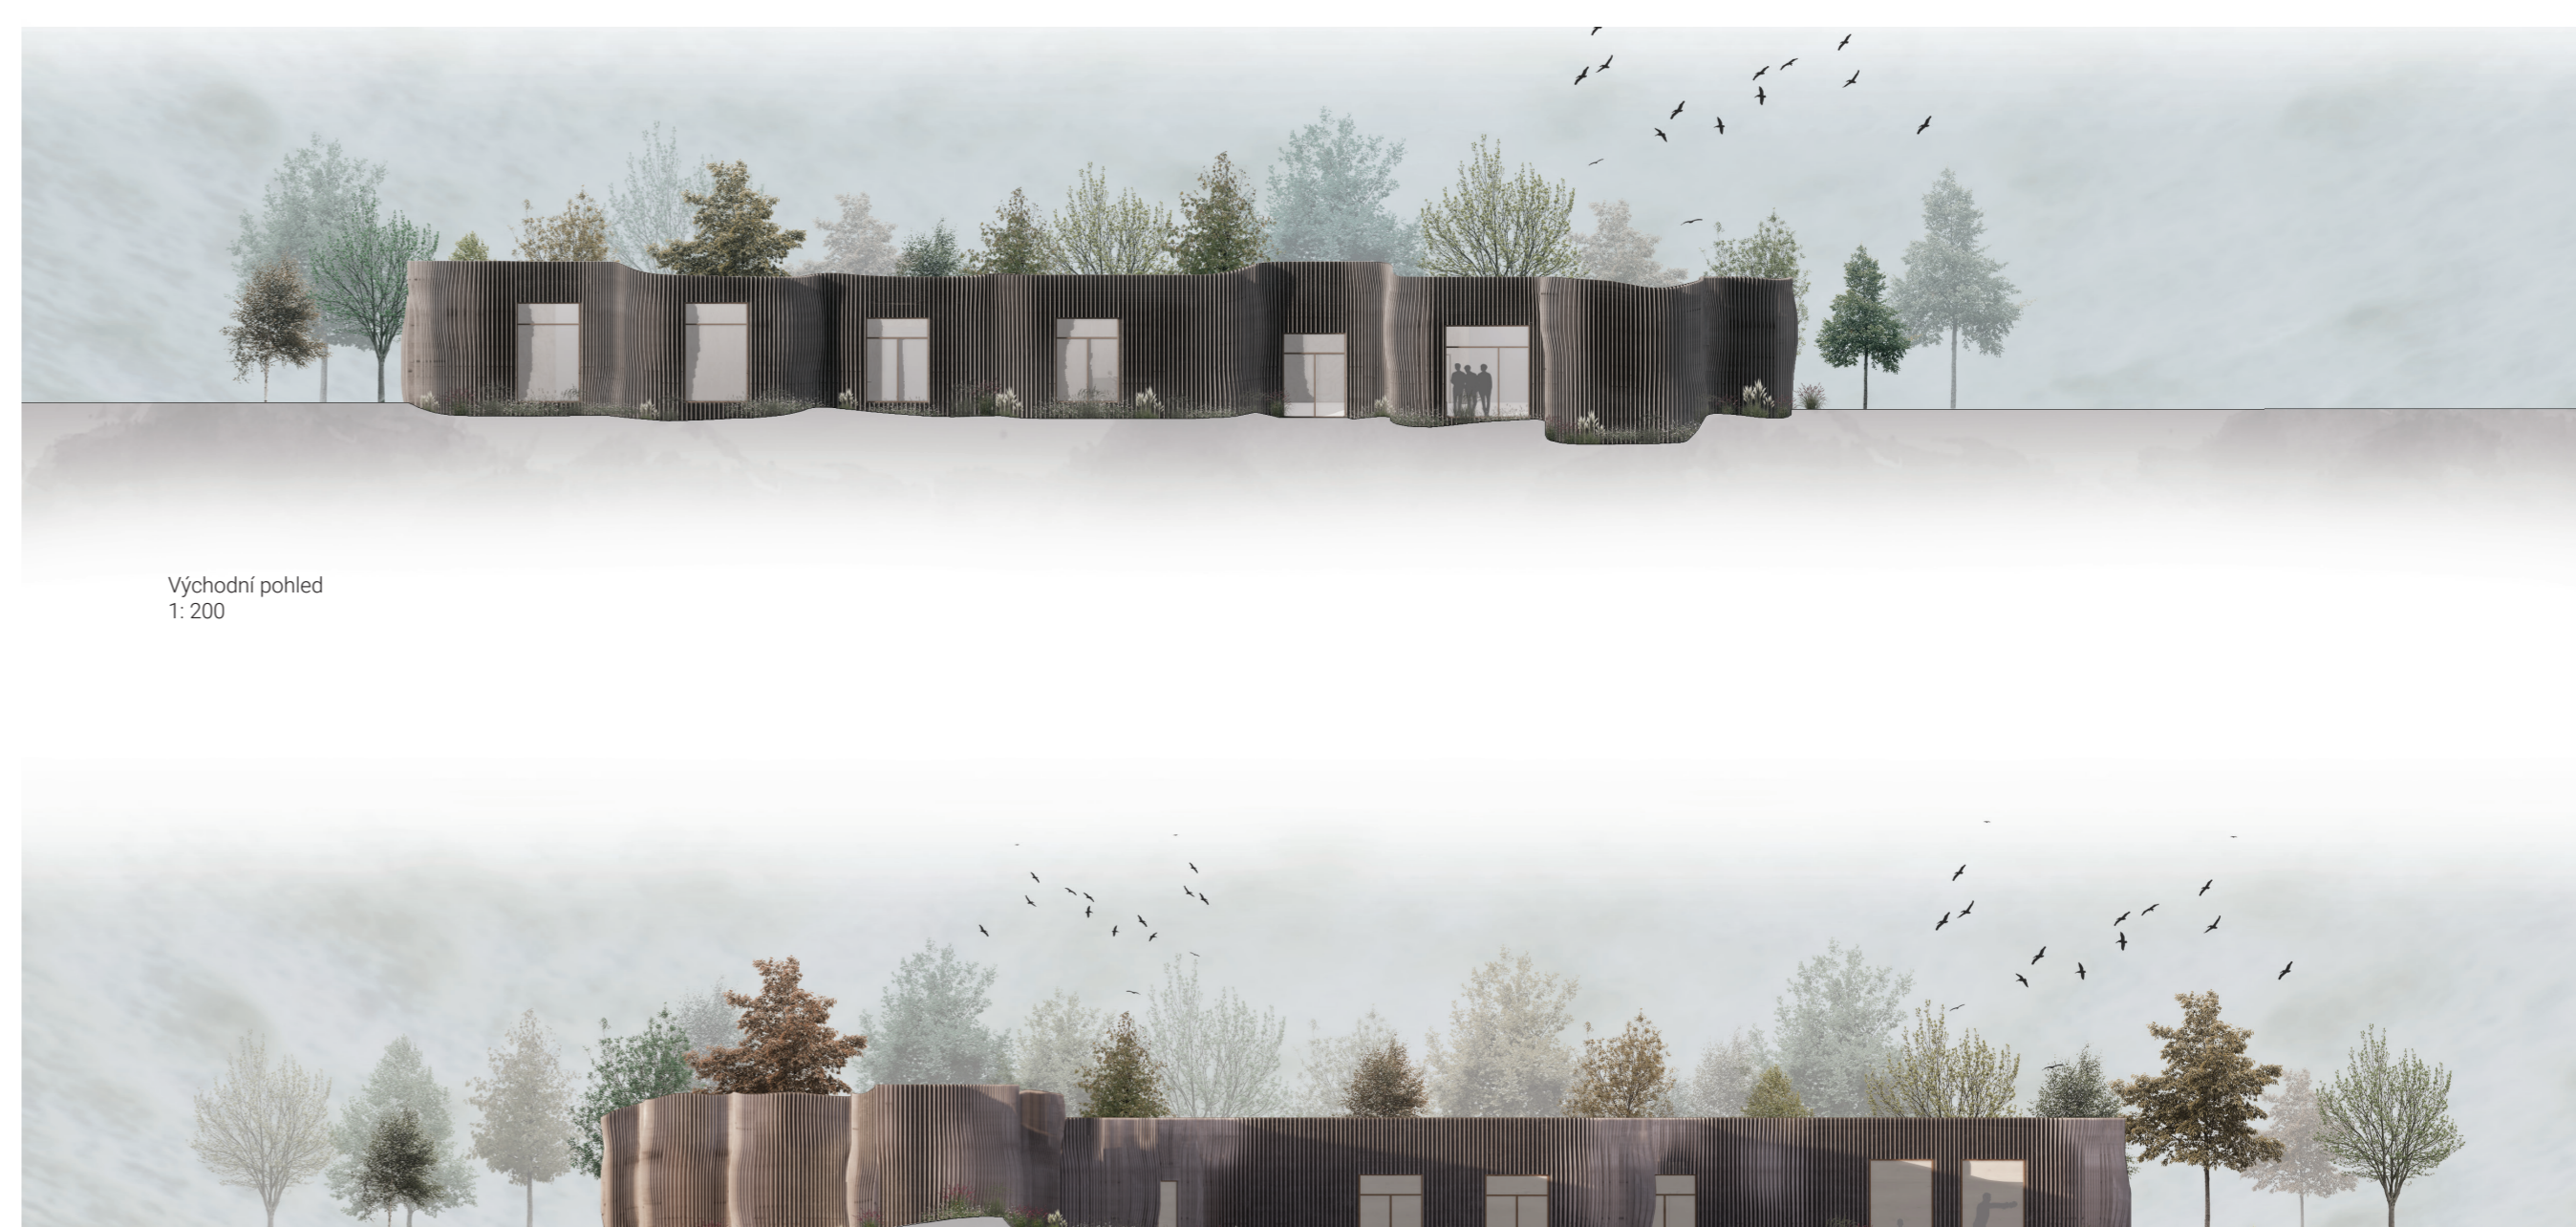

# Zdravotnické zařízení pro osoby trpící PTSD na ostrově Fur, Dánsko

Možnosti pozemku

Hlavní osy

Funkce

Soukromí

Ondrej Slunecko | Aalborg University

Severní pohled  
1:200

Jižní pohled  
1:200

Východní pohled  
1:200

Západní pohled  
1:200

1 | Senzorické zahrady

2 | Ohniště

3 | Dílna

4 | Klidné místo