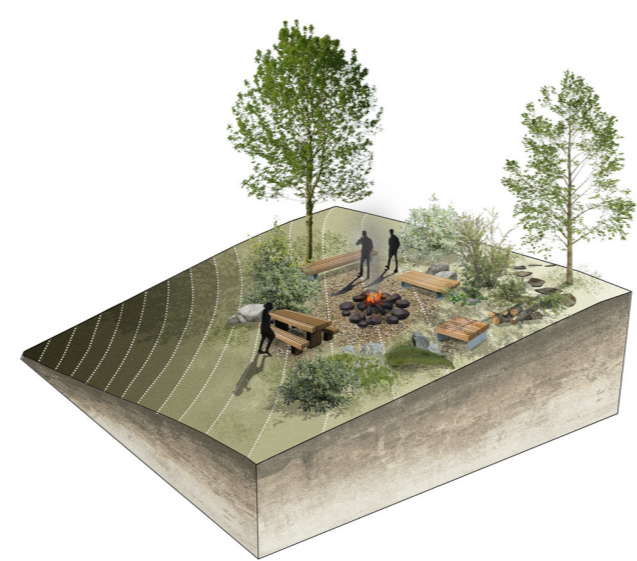

# Zdravotnické zařízení pro osoby trpící PTSD na ostrově Fur, Dánsko

Možnosti pozemku

Hlavní osy

Funkce

Soukromí

Ondrej Slunecko | Aalborg University

Severní pohled  
1:200

Jižní pohled  
1:200

Východní pohled  
1:200

Západní pohled  
1:200

1 | Senzorické zahrady

2 | Ohniště

3 | Dílna

4 | Klidné místo