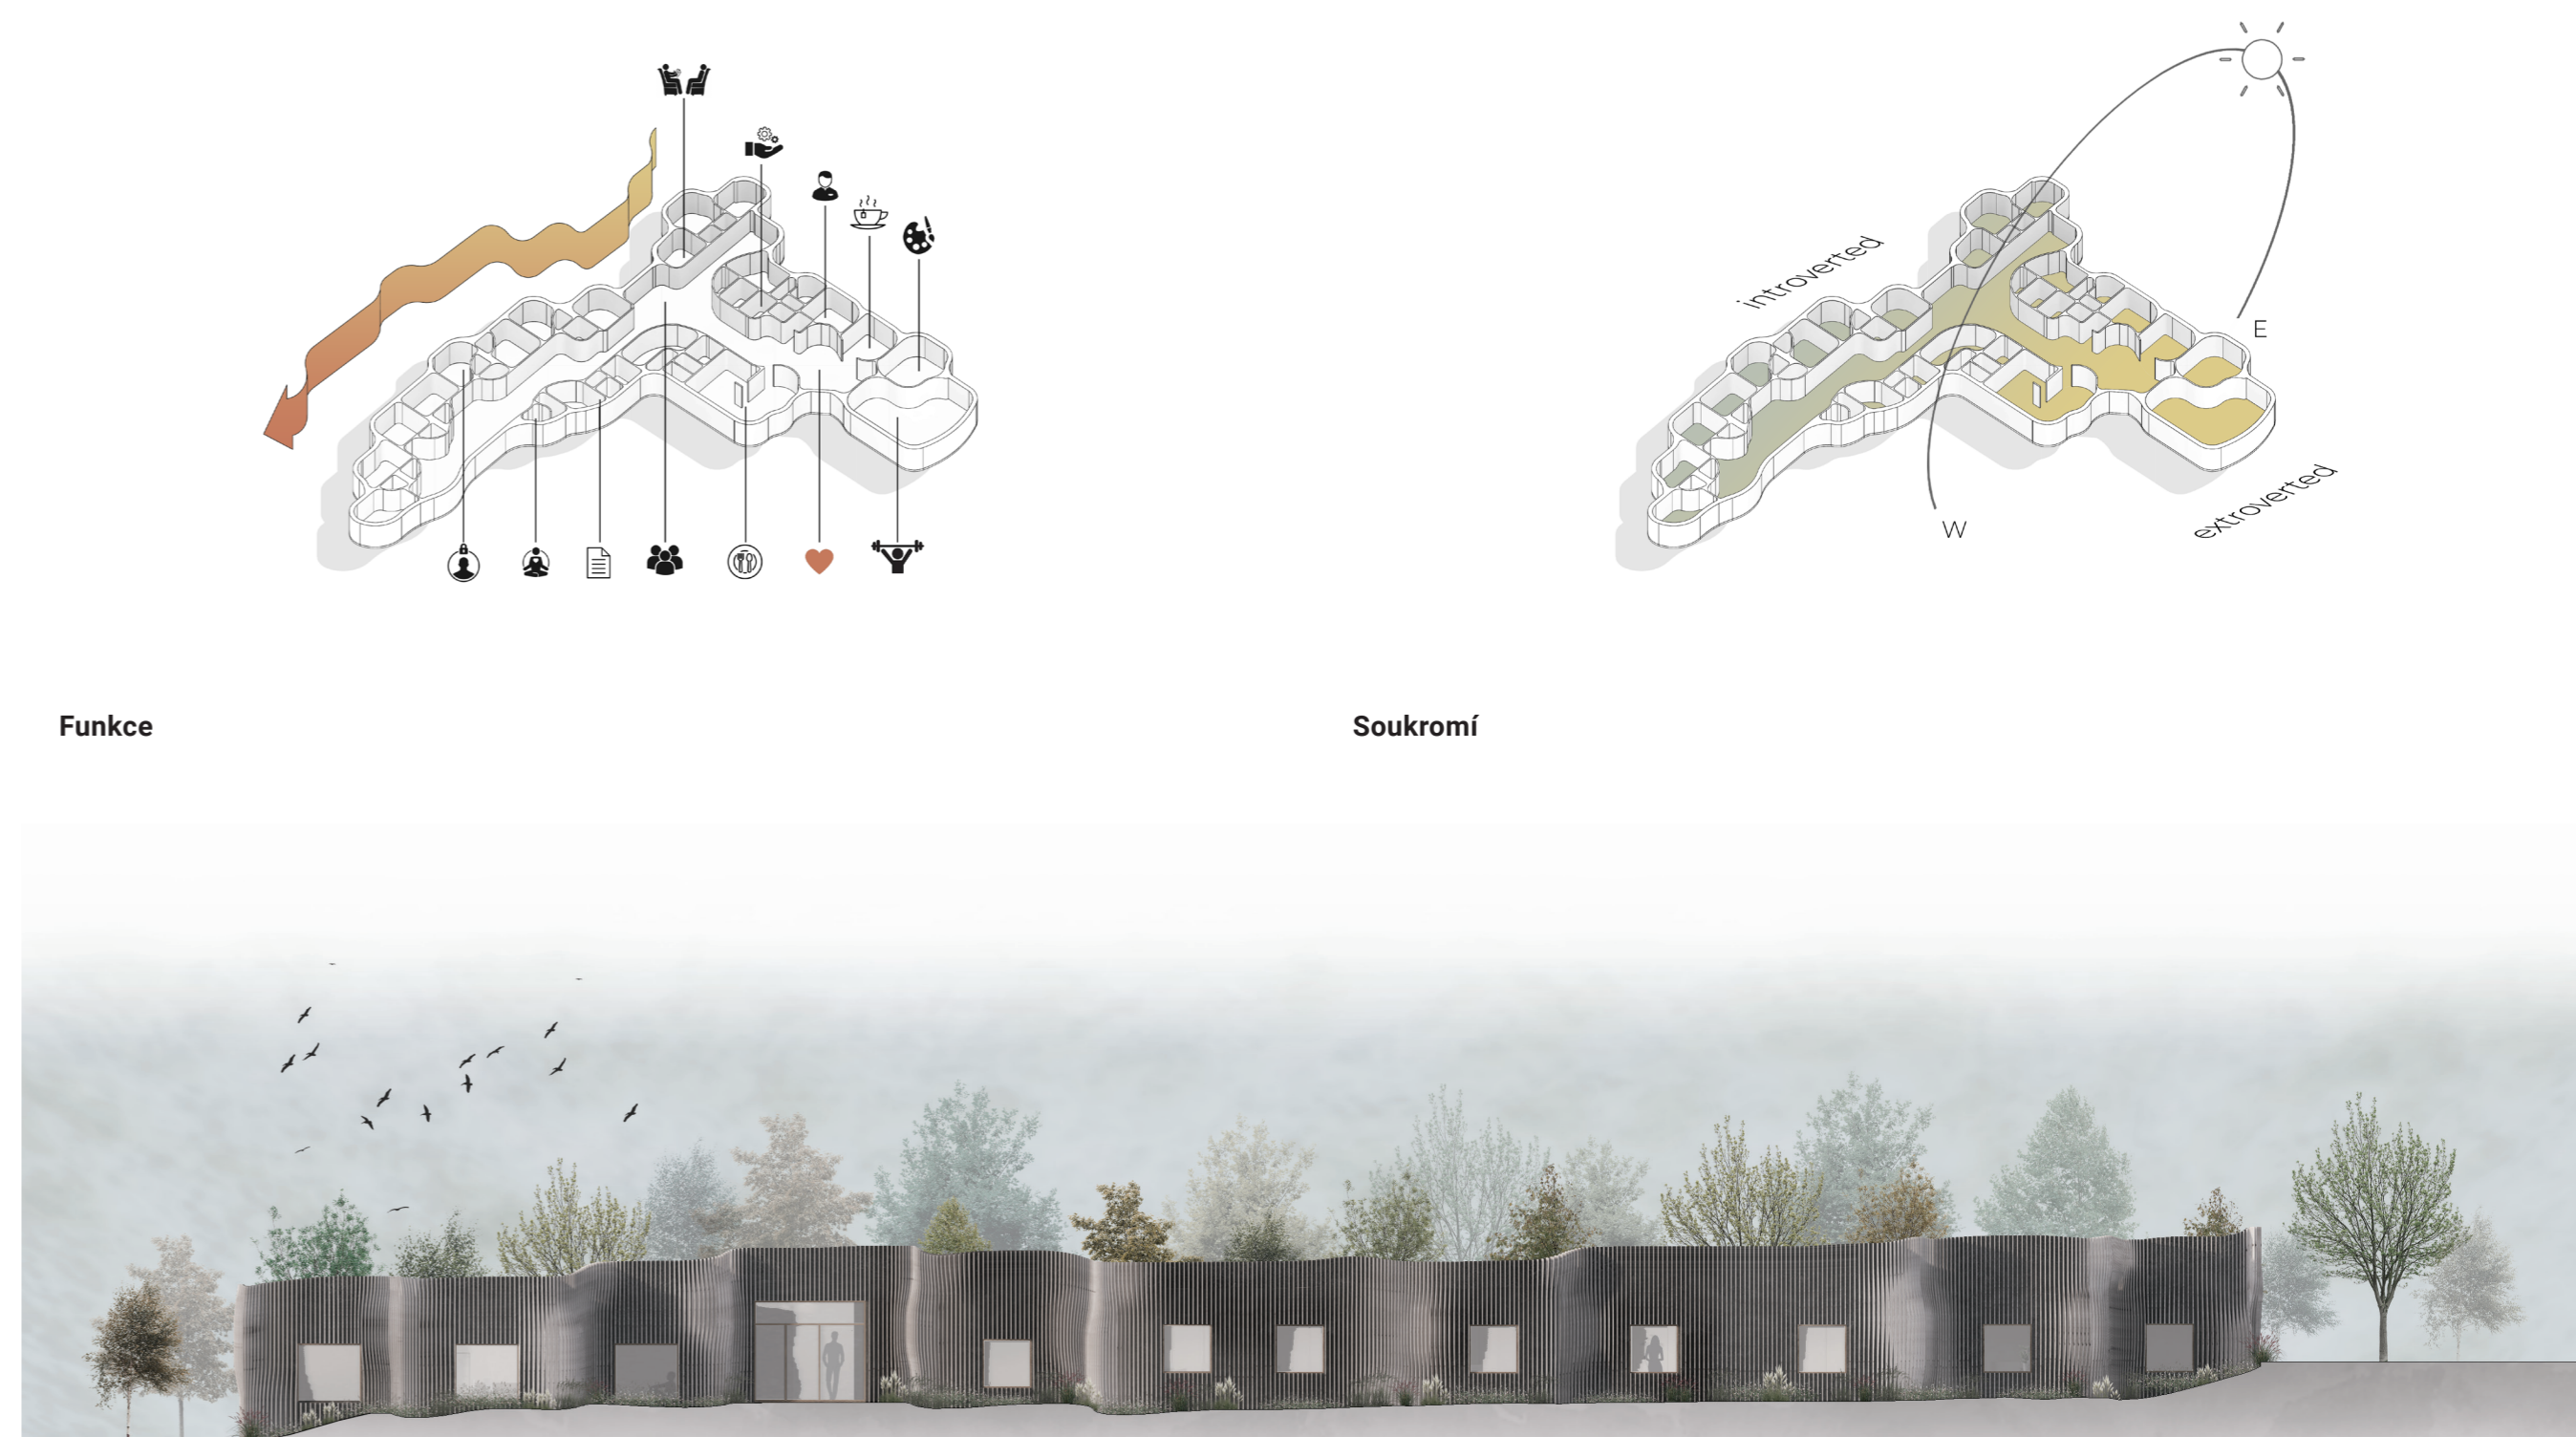

# Zdravotnické zařízení pro osoby trpící PTSD na ostrově Fur, Dánsko

Možnosti pozemku

Hlavní osy

Funkce

Soukromí

Ondrej Slunecko | Aalborg University

Severní pohled  
1:200

Jižní pohled  
1:200

Východní pohled  
1:200

Západní pohled  
1:200

1 | Senzorické zahrady

2 | Ohniště

3 | Dílna

4 | Klidné místo