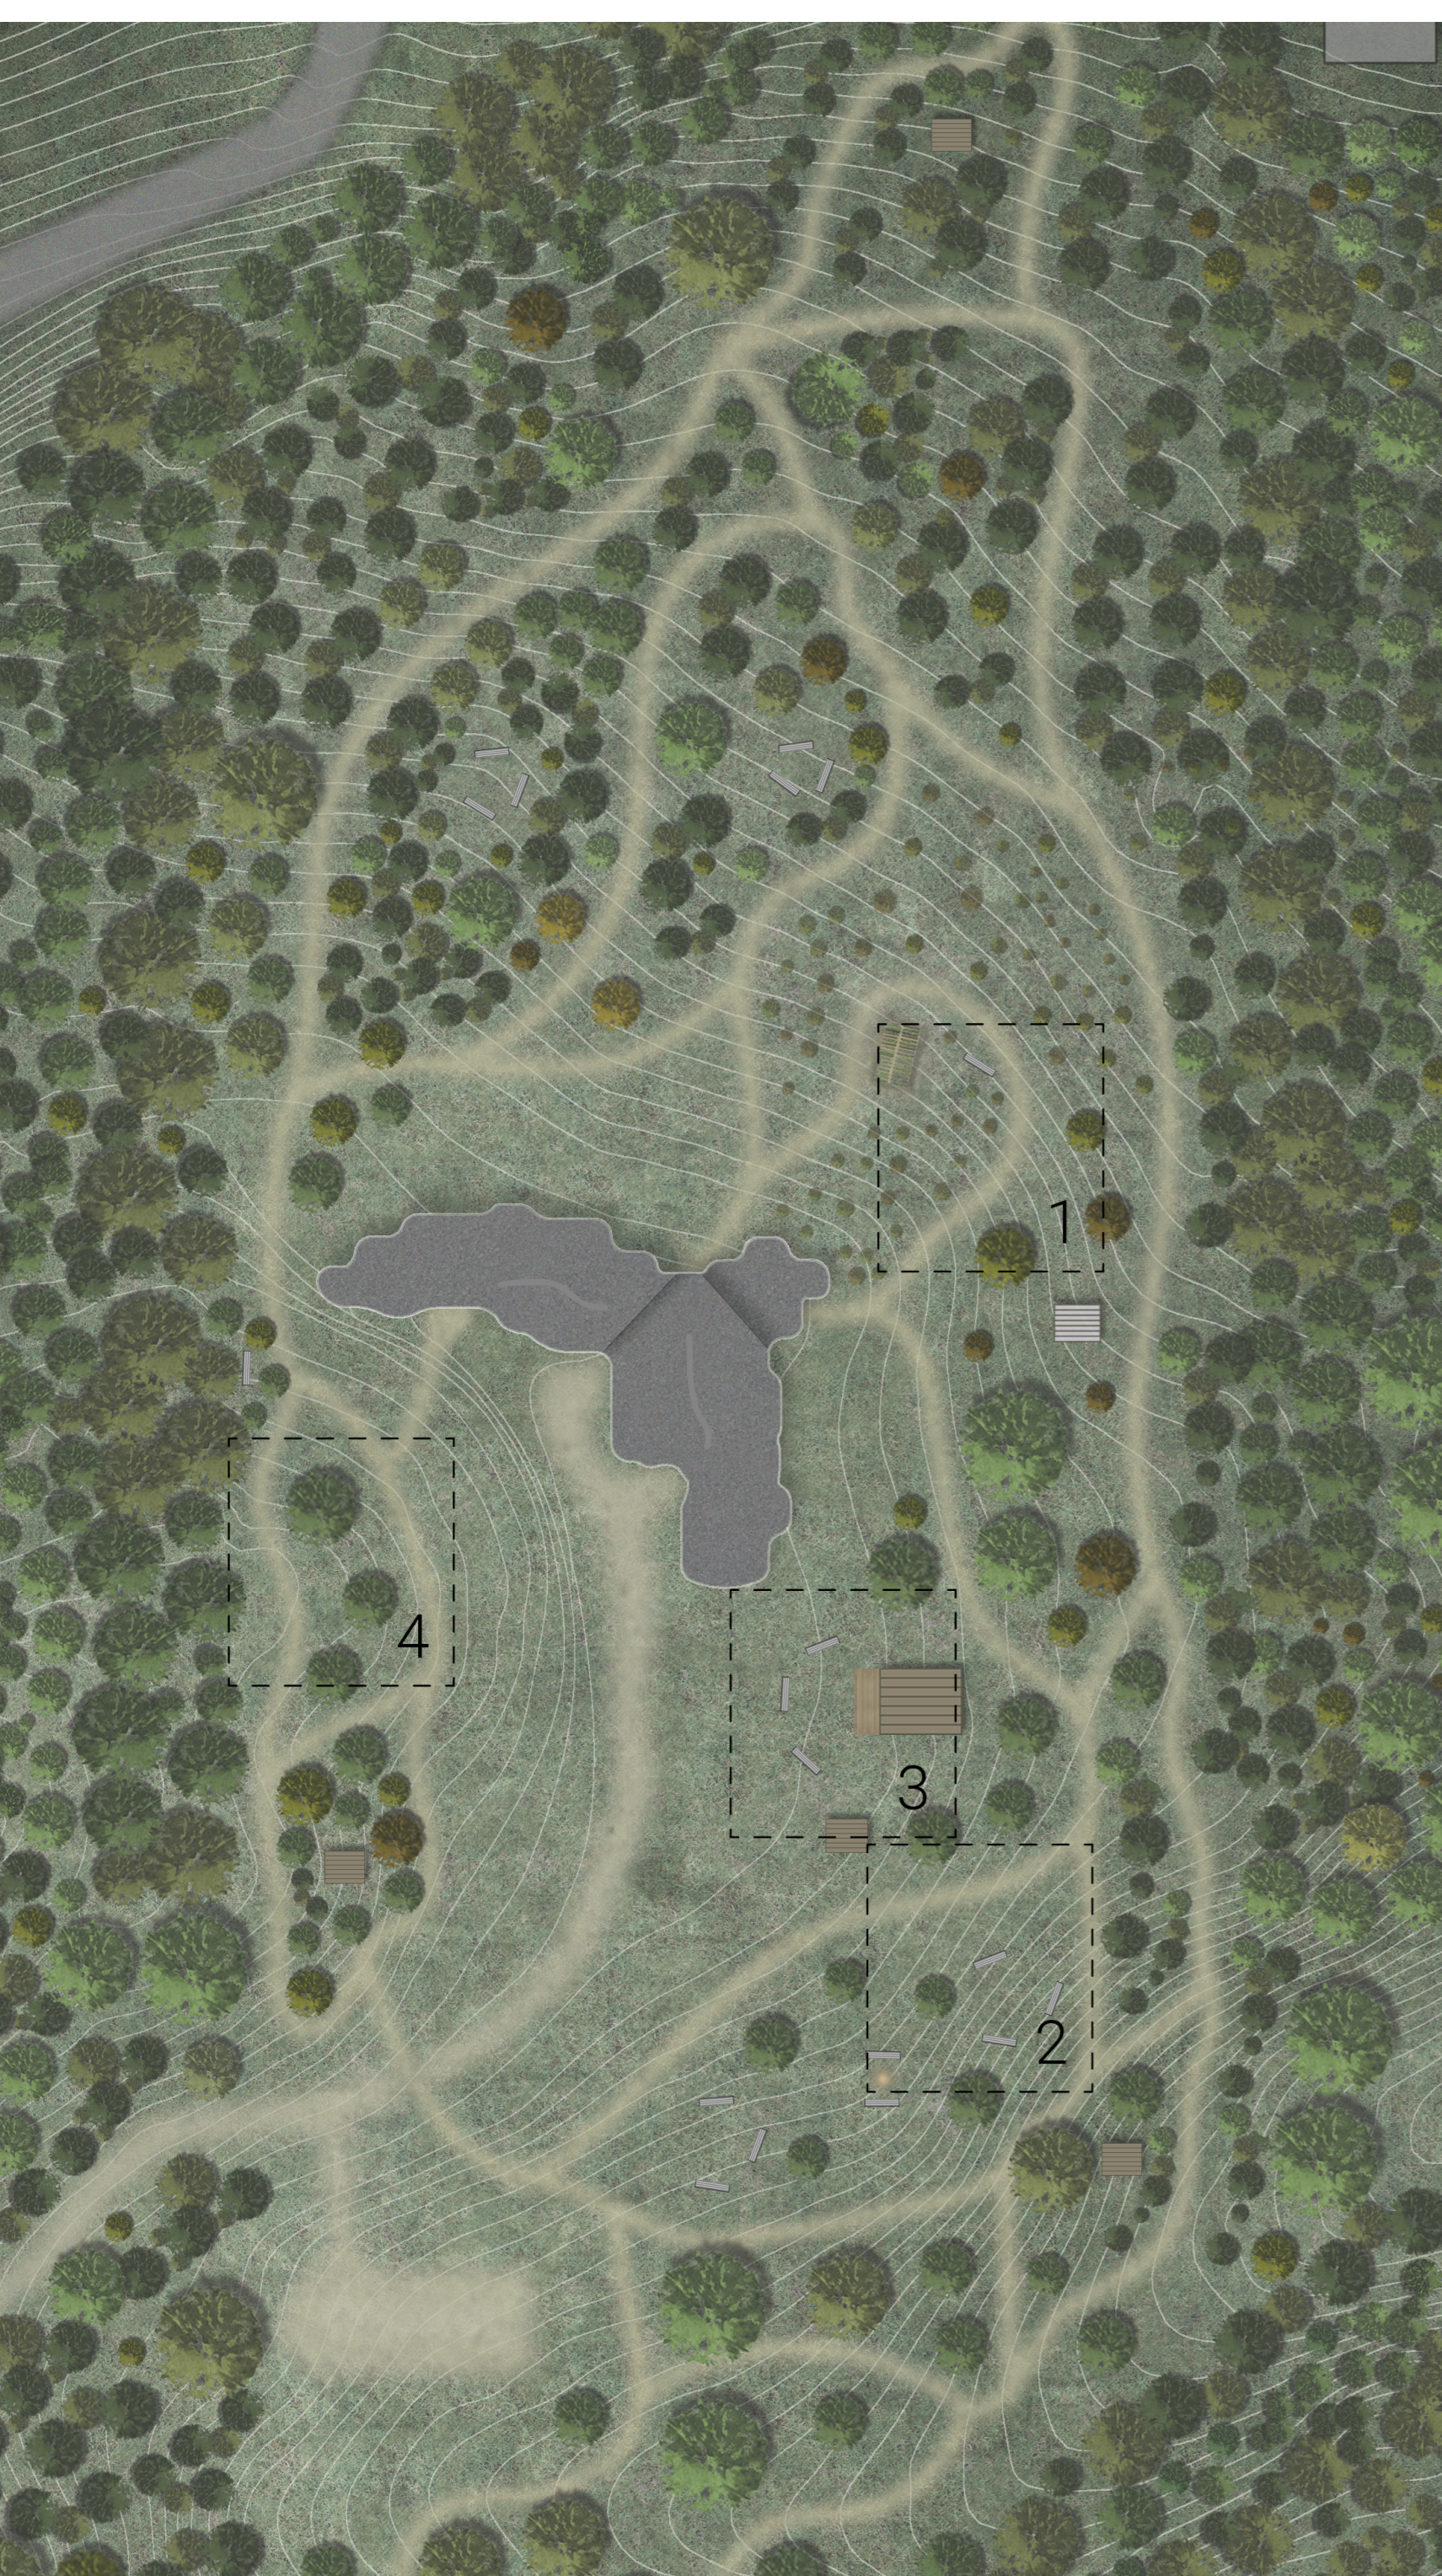

# Zdravotnické zařízení pro osoby trpící PTSD na ostrově Fur, Dánsko

Možnosti pozemku

Hlavní osy

Funkce

Soukromí

Ondrej Slunecko | Aalborg University

Severní pohled  
1:200

Jižní pohled  
1:200

Východní pohled  
1:200

Západní pohled  
1:200

1 | Senzorické zahrady

2 | Ohniště

3 | Dílna

4 | Klidné místo