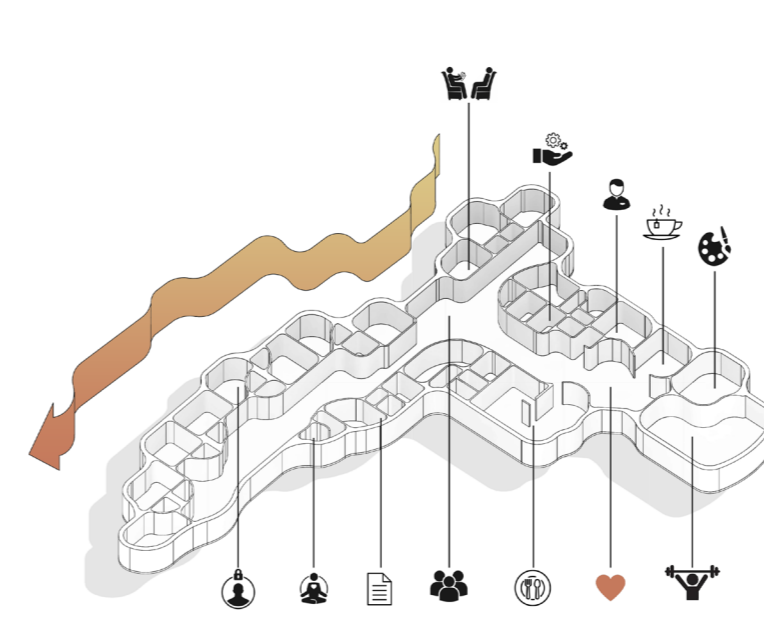

# Zdravotnické zařízení pro osoby trpící PTSD na ostrově Fur, Dánsko

Možnosti pozemku

Hlavní osy

Funkce

Soukromí

Ondrej Slunecko | Aalborg University

Severní pohled  
1:200

Jižní pohled  
1:200

Východní pohled  
1:200

Západní pohled  
1:200

1 | Senzorické zahrady

2 | Ohniště

3 | Dílna

4 | Klidné místo