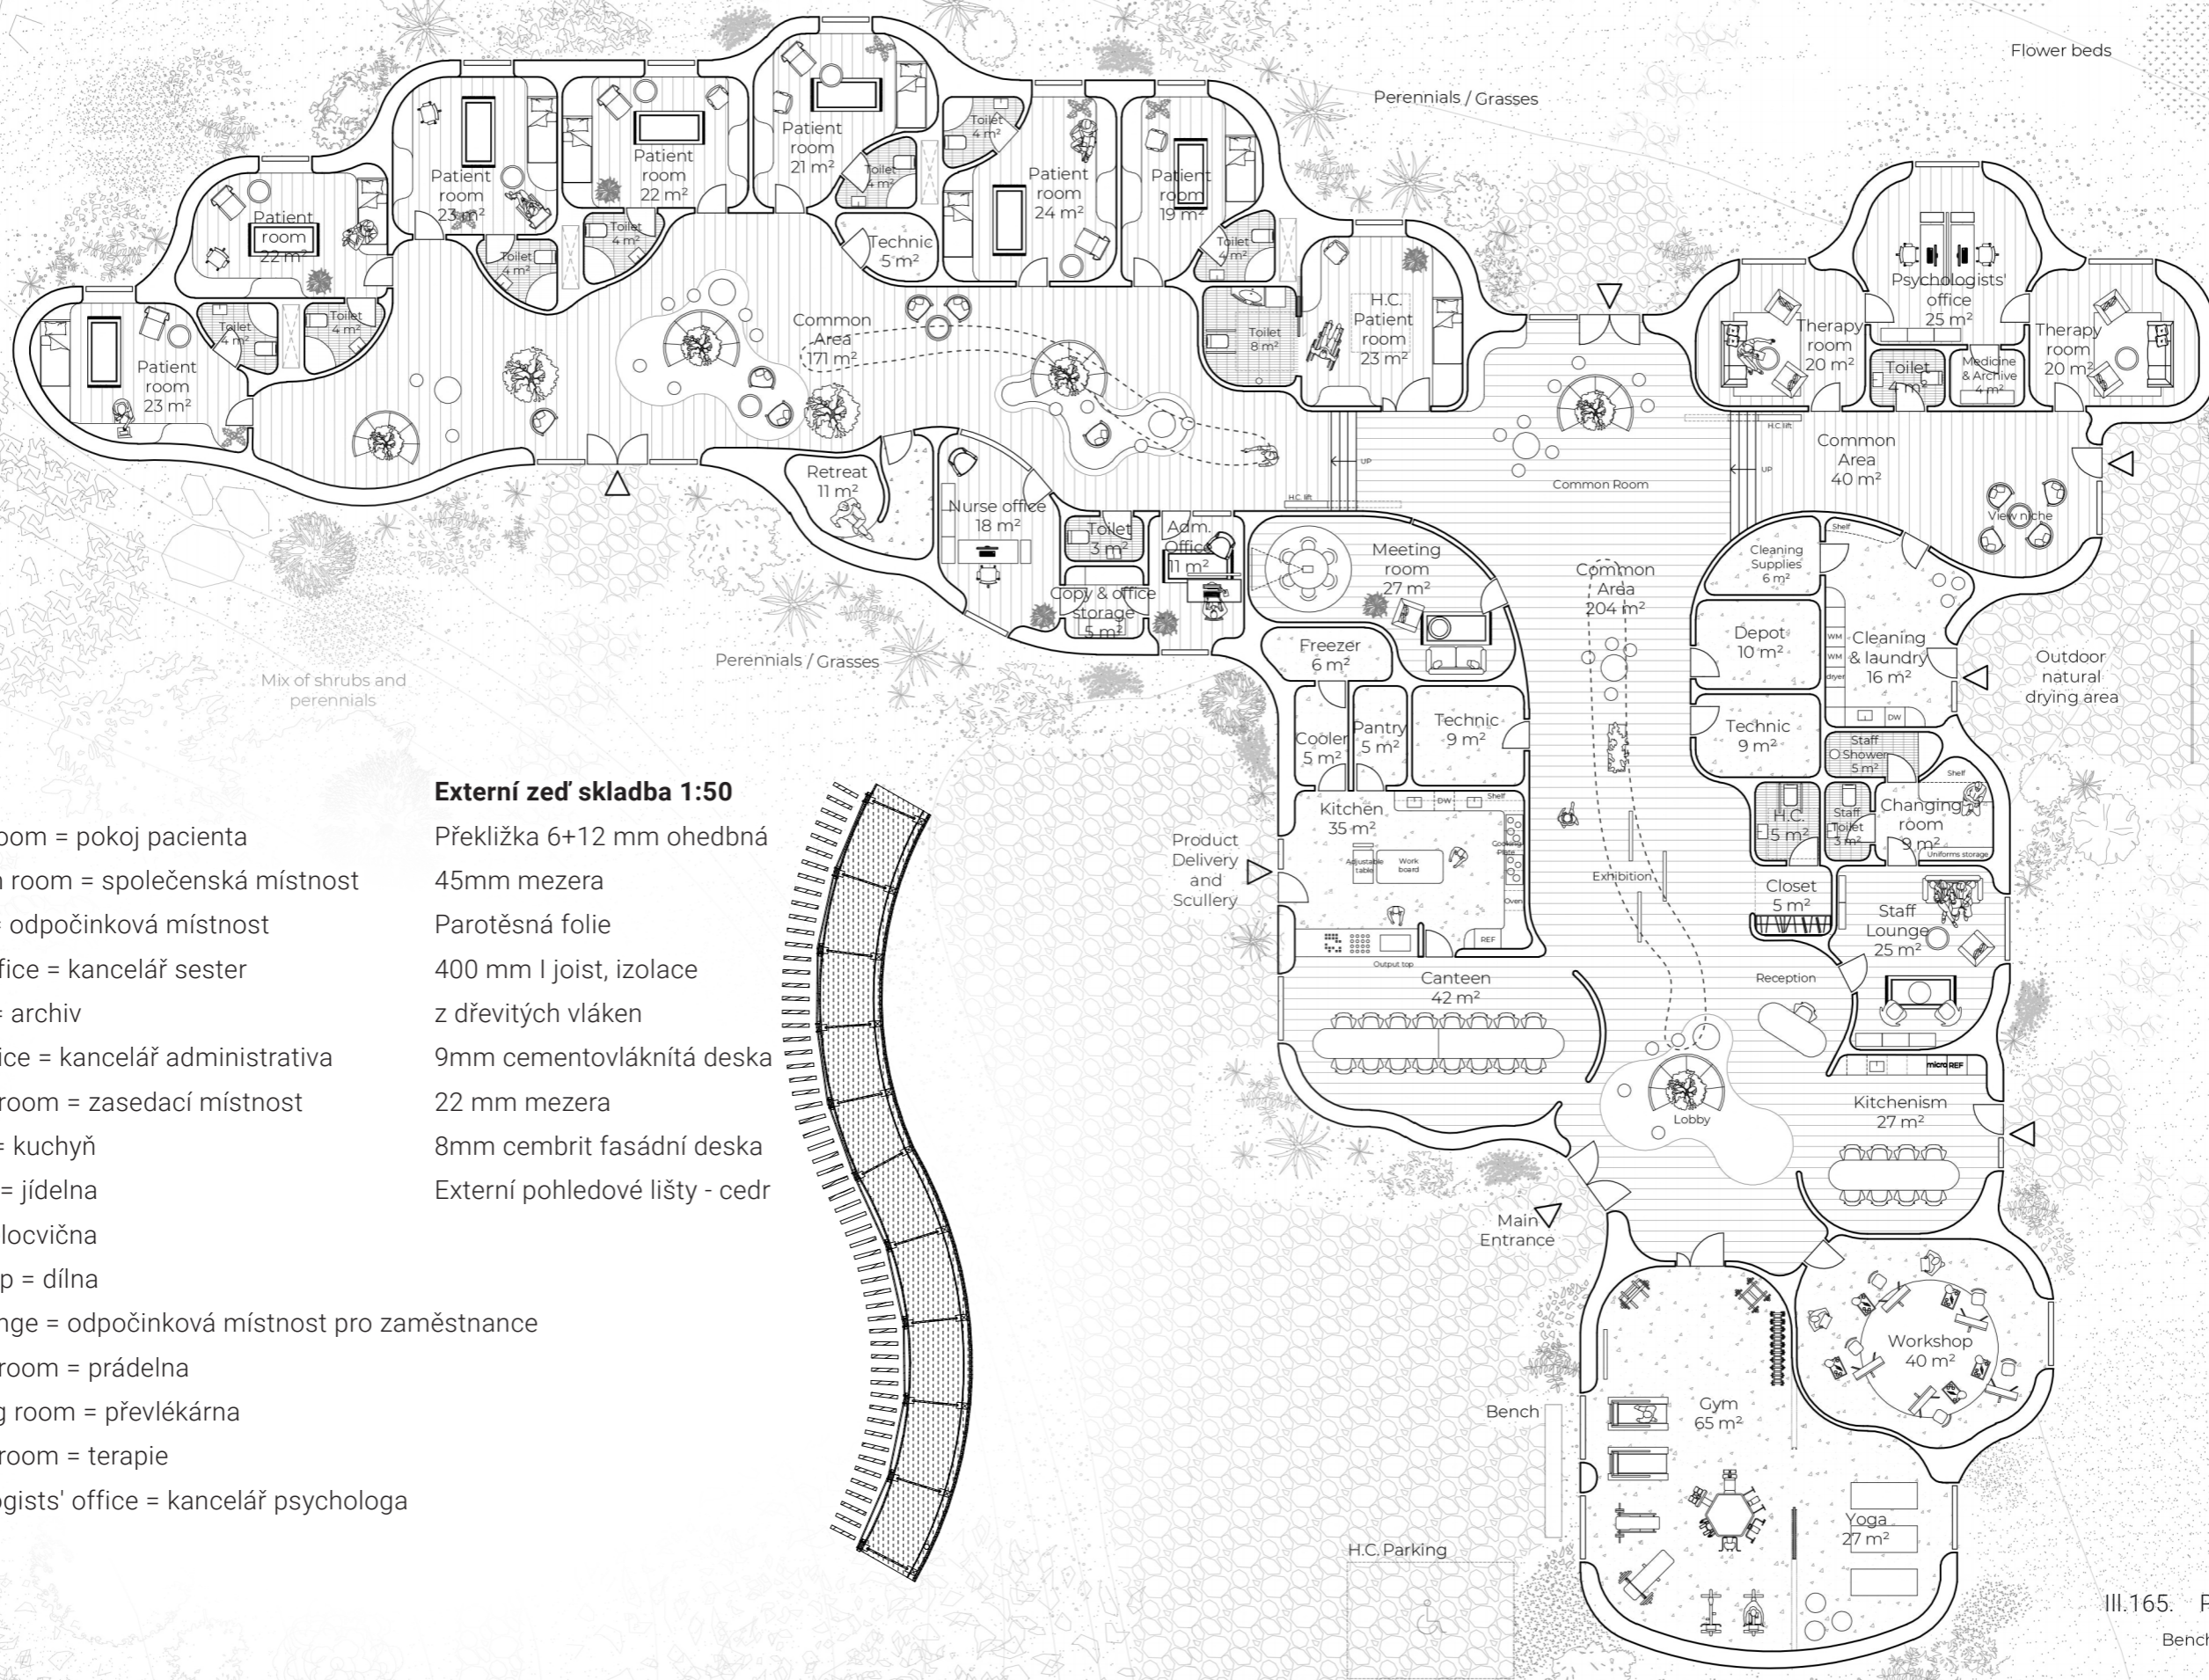

67 m

Flower beds

Perennials / Grasses

Mix of shrubs and perennials

Perennials / Grasses

48 m

Fruit trees

**Legenda**

- Patient room = pokoj pacienta
- Common room = společenská místnost
- Retreat = odpočinková místnost
- Nurse office = kancelář sester
- Archive = archiv
- Adm. office = kancelář administrativa
- Meeting room = zasedací místnost
- Kitchen = kuchyň
- Canteen = jídelna
- Gym = tělocvična
- Workshop = dílna
- Staff lounge = odpočinková místnost pro zaměstnance
- Laundry room = prádelna
- Changing room = převlékárna
- Therapy room = terapie
- Psychologists' office = kancelář psychologa

**Externí zed' skladba 1:50**

- Překližka 6+12 mm ohedbná
- 45mm mezera
- Parotěsná folie
- 400 mm I joist, izolace
- z dřevitých vláken
- 9mm cementovláknitá deska
- 22 mm mezera
- 8mm cembrit fasádní deska
- Externí pohledové lišty - cedr