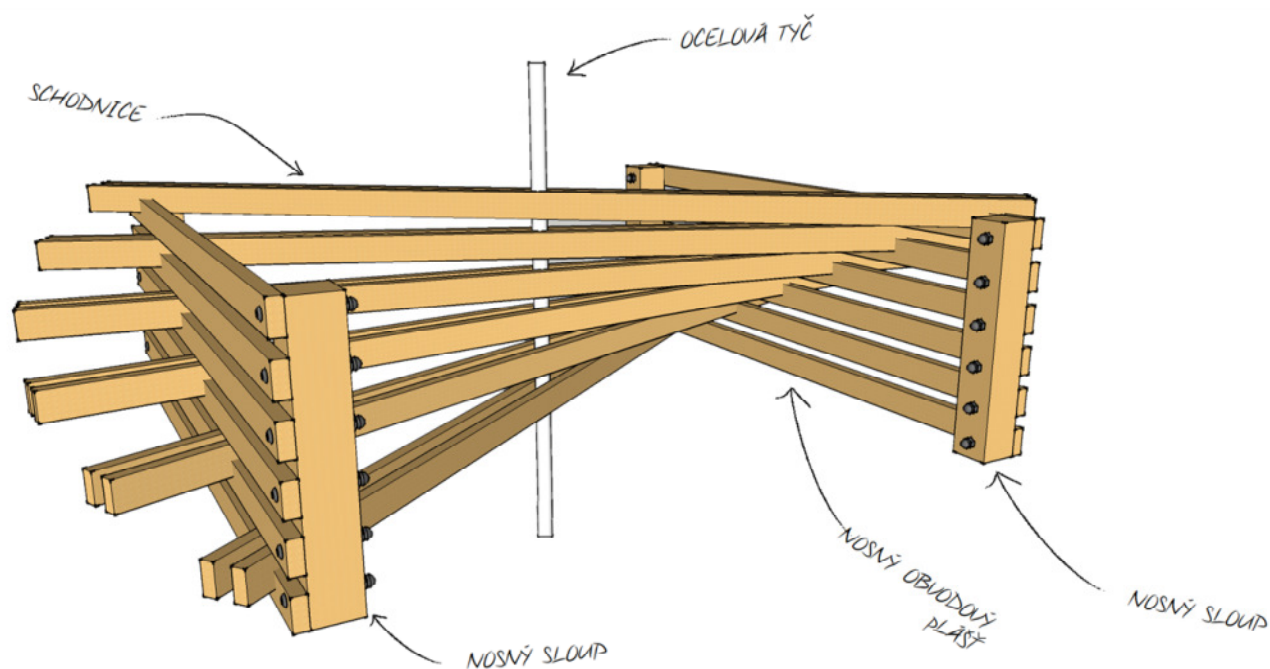

# POUŽITÉ PRVKY A MATERIÁLY

NOSNÝ OBVODOVÝ PLÁŠŤ Z FOŠEN 60x140mm

MATERIÁL: ROSTLÉ DŘEVO - MODŘÍN C24

POVRCHOVÁ ÚPRAVA: OLEJ NA MODŘÍNOVÉ DŘEVO

SCHODNICE ZE SDRUŽENÝCH FOŠEN 2x60x140mm

MATERIÁL: ROSTLÉ DŘEVO - MODŘÍN C24

POVRCHOVÁ ÚPRAVA: OLEJ NA MODŘÍNOVÉ DŘEVO

NOSNÝ SLOUP Z TRÁMŮ 200X200mm

MATERIÁL: LEPENÉ NOSNÍKY TRIO - MODŘÍN C24

POVRCHOVÁ ÚPRAVA: OLEJ NA MODŘÍNOVÉ DŘEVO

SLOUPEK ZÁBRADLÍ Z HRANOLKŮ 80X80mm

MATERIÁL: ROSTLÉ DŘEVO - MODŘÍN C24

POVRCHOVÁ ÚPRAVA: OLEJ NA MODŘÍNOVÉ DŘEVO

ZÁBRADLÍ Z LATÍ 60X20mm

MATERIÁL: ROSTLÉ DŘEVO - MODŘÍN C24

POVRCHOVÁ ÚPRAVA: OLEJ NA MODŘÍNOVÉ DŘEVO

STŘEDOVÝ SLOUP  $\phi$  80mm

MATERIÁL: OCEL S235

POVRCHOVÁ ÚPRAVA: POZINK