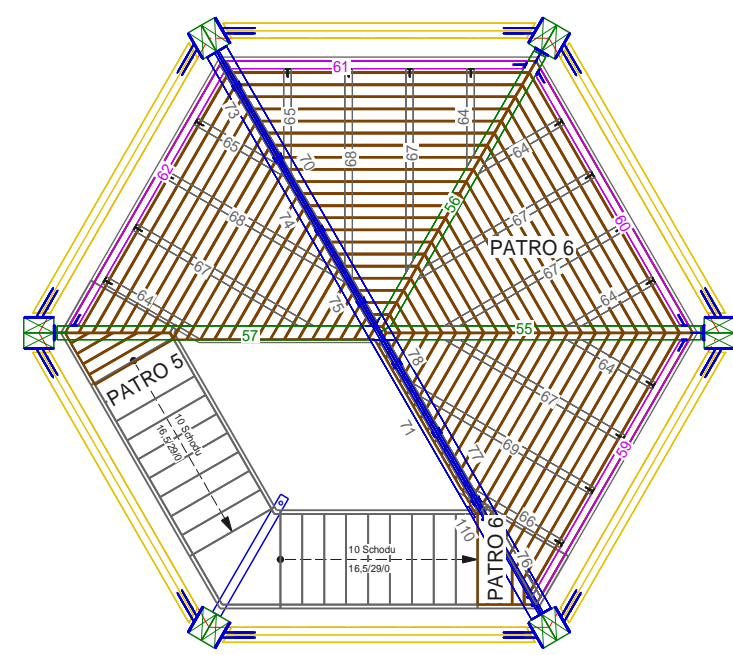

PATRO 6

PATRO 5

PATRO 4

PATRO 3

PATRO 2

PATRO 1

STRECHA

PATRO 10

PATRO 9

PATRO 8

PATRO 7

Graf-Holztechnik GmbH
 Industriestraße 1 Tel: 02982/4121-0 Internet: www.graf-holztechnik.at
 A-3580 Horn Fax: 02982/4121-6060 E-mail: graf.holz@vwnet.at

Typ	Prováděcí plán	M 1:100
Nazev planu	Rozhledna konstrukce	
Nazev stavby	Valtinov	Kst: 50/3301
Kreslil pri	Kontroloval SWO	Datum 02.10.2012 Cislo vykresu 50/687/01