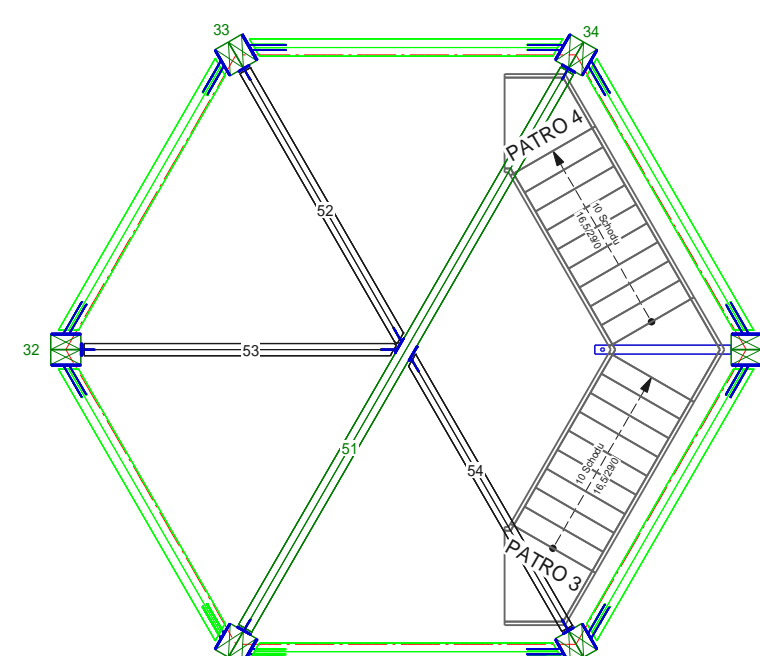

PATRO 6

PATRO 5

PATRO 4

PATRO 3

PATRO 2

PATRO 1

STRECHA

PATRO 10

PATRO 9

PATRO 8

PATRO 7

Graf-Holztechnik GmbH
 Industriestraße 1 Tel: 02982/4121-0 Internet: www.graf-holztechnik.at
 A-3580 Horn Fax: 02982/4121-6060 E-mail: graf.holz@vwnet.at

Typ	Prováděcí plán	M 1:100
Nazev planu	Rozhledna konstrukce	
Nazev stavby	Valtinov	Kst: 50/3301
Kreslil pri	Kontroloval SWO	Datum 02.10.2012 Cislo vykresu 50/687/01