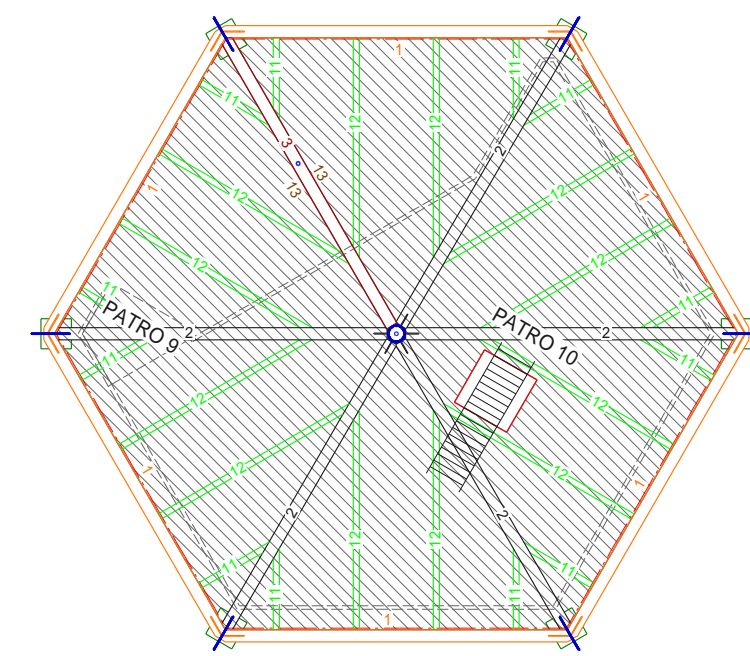

PATRO 6

PATRO 5

PATRO 4

PATRO 3

PATRO 2

PATRO 1

STRECHA

PATRO 10

PATRO 9

PATRO 8

PATRO 7

Graf-Holztechnik GmbH
 Industriestraße 1 Tel: 02982/4121-0 Internet: www.graf-holztechnik.at
 A-3580 Horn Fax: 02982/4121-6060 E-mail: graf.holz@vwnet.at

Typ	Prováděcí plán	M 1:100
Nazev planu	Rozhledna konstrukce	
Nazev stavby	Valtinov	Kst: 50/3301
Kreslil pri	Kontroloval SWO	Datum 02.10.2012 Cislo vykresu 50/687/01