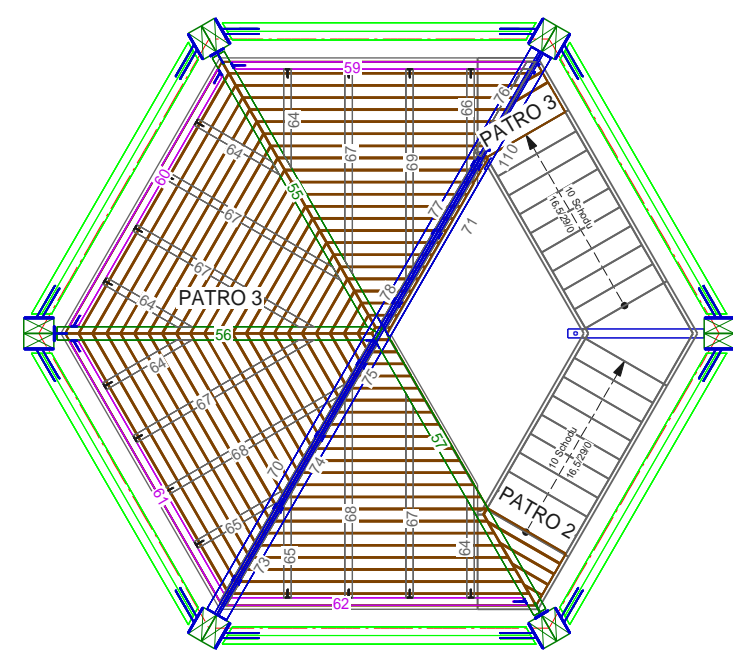

PATRO 6

PATRO 5

PATRO 4

PATRO 3

PATRO 2

PATRO 1

STRECHA

PATRO 10

PATRO 9

PATRO 8

PATRO 7

Graf-Holztechnik GmbH
 Industriestraße 1 Tel: 02982/4121-0 Internet: www.graf-holztechnik.at
 A-3580 Horn Fax: 02982/4121-6060 E-mail: graf.holz@vwnet.at

Typ	Prováděcí plán	M 1:100
Nazev planu	Rozhledna konstrukce	
Nazev stavby	Valtinov	Kst: 50/3301
Kreslil pri	Kontroloval SWO	Datum 02.10.2012 Cislo vykresu 50/687/01