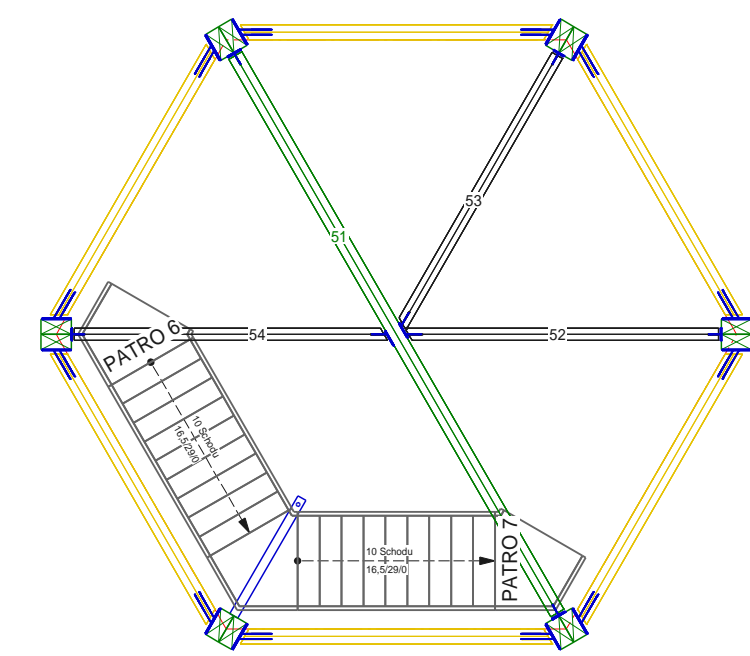

PATRO 6

PATRO 5

PATRO 4

PATRO 3

PATRO 2

PATRO 1

STRECHA

PATRO 10

PATRO 9

PATRO 8

PATRO 7

Graf-Holztechnik GmbH
 Industriestraße 1 Tel: 02982/4121-0 Internet: www.graf-holztechnik.at
 A-3580 Horn Fax: 02982/4121-6060 E-mail: graf.holz@vwnet.at

Typ	Prováděcí plán	M 1:100
Nazev planu	Rozhledna konstrukce	
Nazev stavby	Valtinov	Kst: 50/3301
Kreslil pri	Kontroloval SWO	Datum 02.10.2012 Cislo vykresu 50/687/01