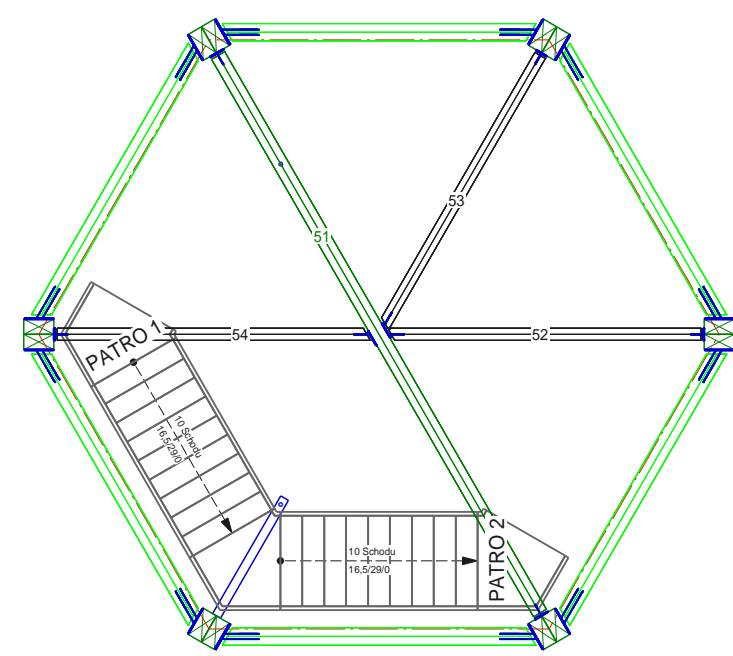

PATRO 6

PATRO 5

PATRO 4

PATRO 3

PATRO 2

PATRO 1

STRECHA

PATRO 10

PATRO 9

PATRO 8

PATRO 7

Graf-Holztechnik GmbH
 Industriestraße 1 Tel: 02982/4121-0 Internet: www.graf-holztechnik.at
 A-3580 Horn Fax: 02982/4121-6060 E-mail: graf.holz@vwnet.at

Typ	Prováděcí plán	M 1:100
Nazev planu	Rozhledna konstrukce	
Nazev stavby	Valtinov	Kst: 50/3301
Kreslil pri	Kontroloval SWO	Datum 02.10.2012 Cislo vykresu 50/687/01