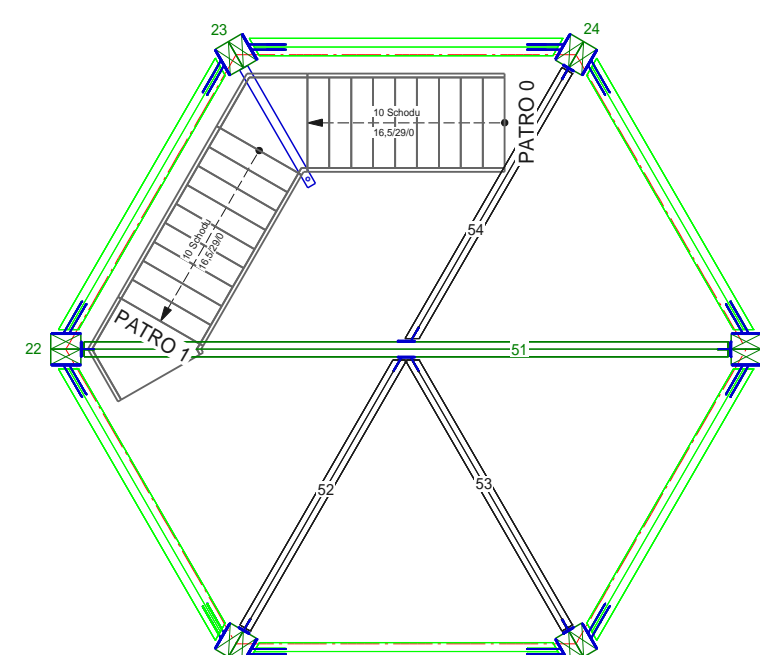

PATRO 6

PATRO 5

PATRO 4

PATRO 3

PATRO 2

PATRO 1

STRECHA

PATRO 10

PATRO 9

PATRO 8

PATRO 7

Graf-Holztechnik GmbH
 Industriestraße 1 Tel: 02982/4121-0 Internet: www.graf-holztechnik.at
 A-3580 Horn Fax: 02982/4121-6060 E-mail: graf.holz@vwnet.at

Typ	Prováděcí plán	M 1:100
Nazev planu	Rozhledna konstrukce	
Nazev stavby	Valtinov	Kst: 50/3301
Kreslil pri	Kontroloval SWO	Datum 02.10.2012 Cislo vykresu 50/687/01