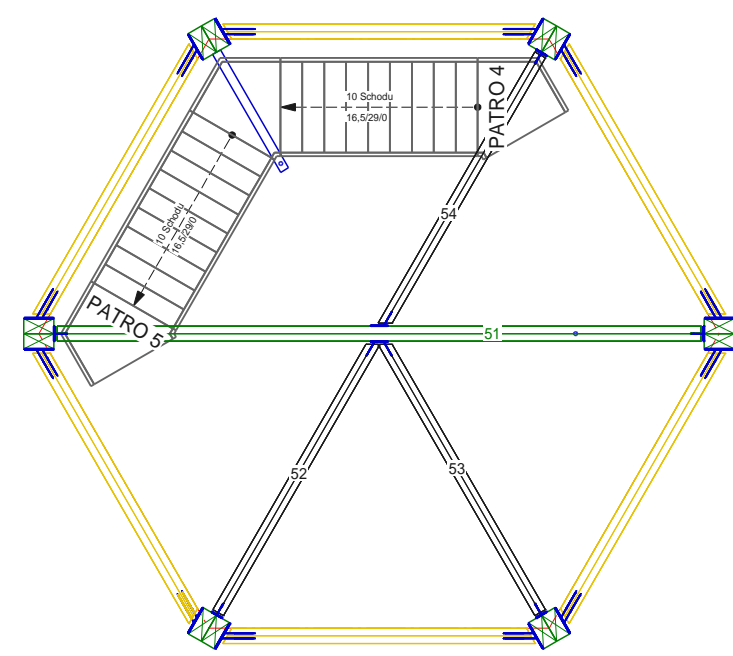

PATRO 6

PATRO 5

PATRO 4

PATRO 3

PATRO 2

PATRO 1

STRECHA

PATRO 10

PATRO 9

PATRO 8

PATRO 7

Graf-Holztechnik GmbH
 Industriestraße 1 Tel: 02982/4121-0 Internet: www.graf-holztechnik.at
 A-3580 Horn Fax: 02982/4121-6060 E-mail: graf.holz@vwnet.at

Typ	Prováděcí plán	M 1:100
Nazev planu	Rozhledna konstrukce	
Nazev stavby	Valtinov	Kst: 50/3301
Kreslil pri	Kontroloval SWO	Datum 02.10.2012 Cislo vykresu 50/687/01