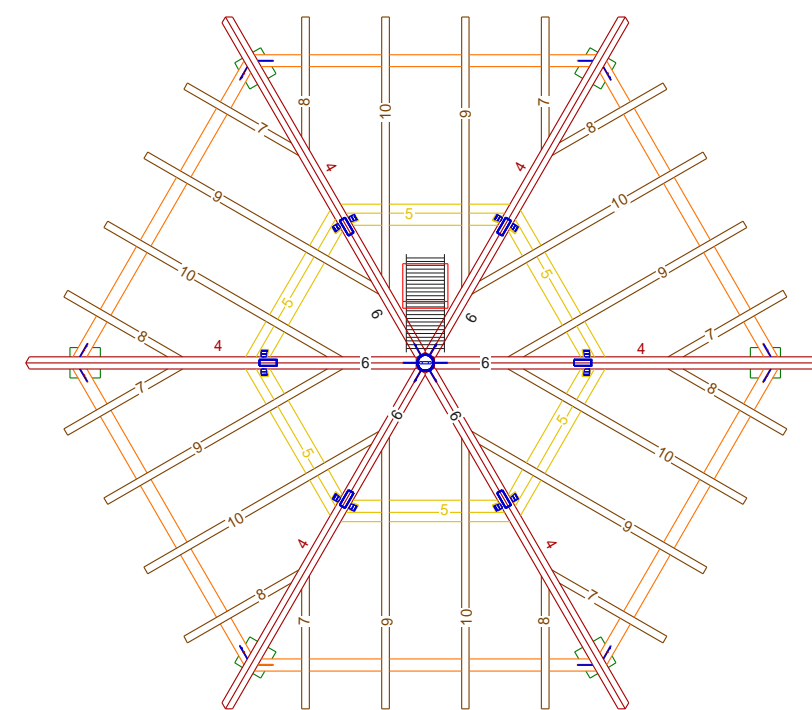

PATRO 6

PATRO 5

PATRO 4

PATRO 3

PATRO 2

PATRO 1

STRECHA

PATRO 10

PATRO 9

PATRO 8

PATRO 7

Graf-Holztechnik GmbH
 Industriestraße 1 Tel: 02982/4121-0 Internet: www.graf-holztechnik.at
 A-3580 Horn Fax: 02982/4121-6060 E-mail: graf.holz@vwnet.at

Typ	Prováděcí plán	M 1:100
Nazev planu	Rozhledna konstrukce	
Nazev stavby	Valtinov	Kst: 50/3301
Kreslil pri	Kontroloval SWO	Datum 02.10.2012 Cislo vykresu 50/687/01