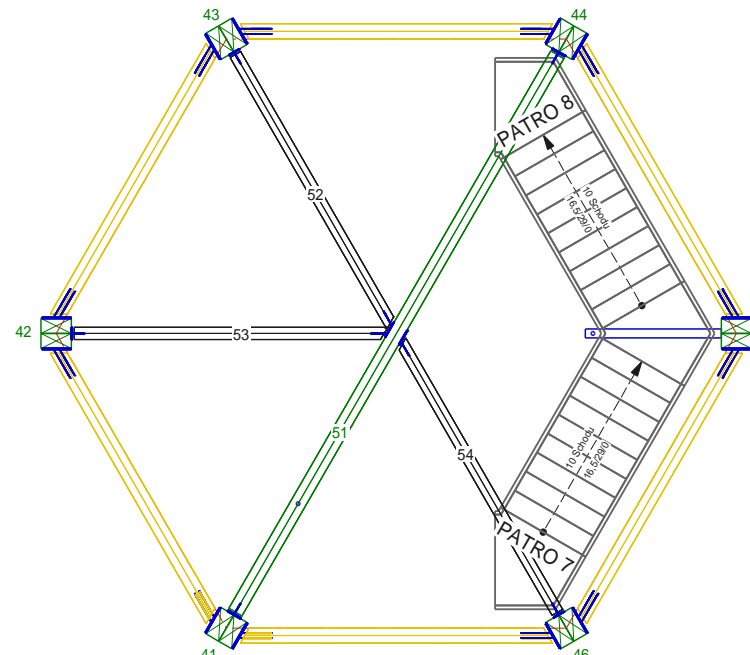

PATRO 6

PATRO 5

PATRO 4

PATRO 3

PATRO 2

PATRO 1

STRECHA

PATRO 10

PATRO 9

PATRO 8

PATRO 7

Graf-Holztechnik GmbH
 Industriestraße 1 Tel: 02982/4121-0 Internet: www.graf-holztechnik.at
 A-3580 Horn Fax: 02982/4121-6060 E-mail: graf.holz@vwnet.at

Typ	Prováděcí plán	M 1:100
Nazev planu	Rozhledna konstrukce	
Nazev stavby	Valtinov	Kst: 50/3301
Kreslil pri	Kontroloval SWO	Datum 02.10.2012 Cislo vykresu 50/687/01