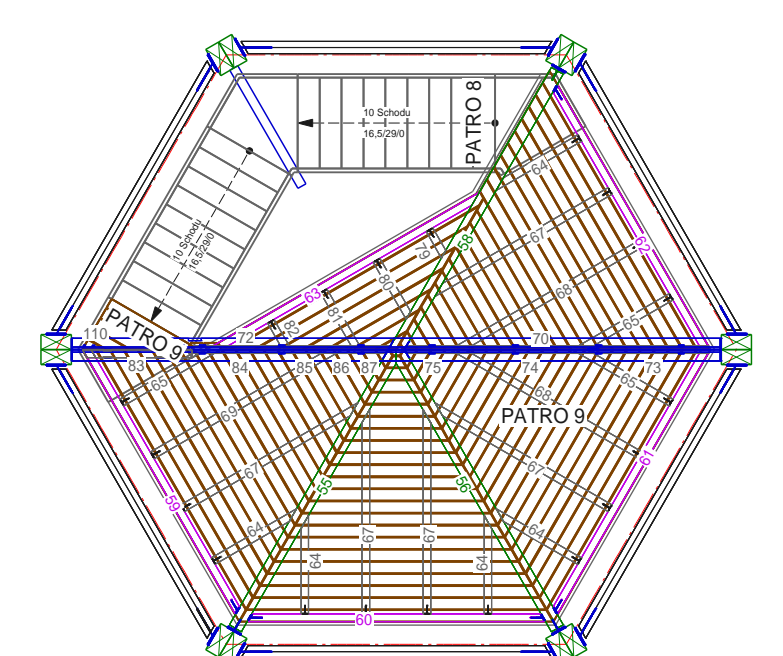

PATRO 6

PATRO 5

PATRO 4

PATRO 3

PATRO 2

PATRO 1

STRECHA

PATRO 10

PATRO 9

PATRO 8

PATRO 7

Graf-Holztechnik GmbH
 Industriestraße 1 Tel: 02982/4121-0 Internet: www.graf-holztechnik.at
 A-3580 Horn Fax: 02982/4121-6060 E-mail: graf.holz@vwnet.at

Typ	Prováděcí plán	M 1:100
Nazev planu	Rozhledna konstrukce	
Nazev stavby	Valtinov	Kst: 50/3301
Kreslil pri	Kontroloval SWO	Datum 02.10.2012 Cislo vykresu 50/687/01