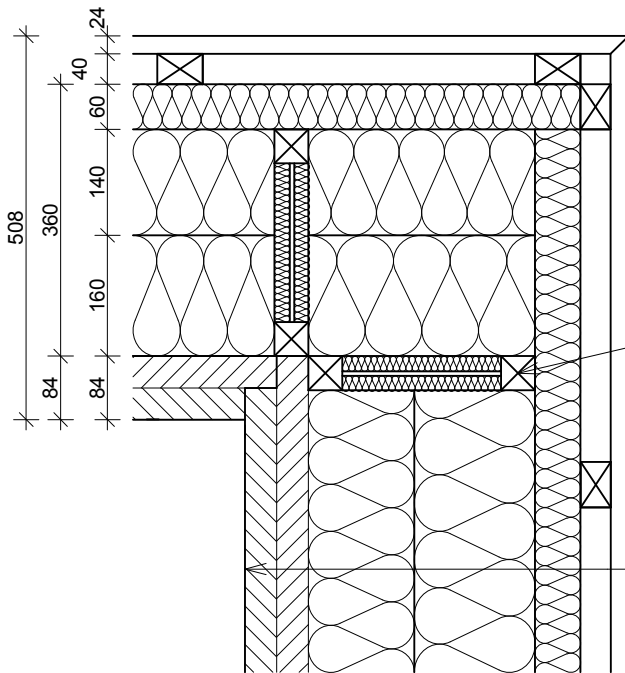

D01

NÁROŽÍ OBVODOVÉ STĚNY

M 1:10

NOSNÍK STEICOWall

S01

84mm	NOVATOP SOLID
300mm	NOSNÍK STEICOWall VLOŽENÁ T.I. Knauf Nobasil MPE tl.: 140+160mm
60mm	HORIZONTÁLNÍ LAŤOVÁNÍ 60/40 VLOŽENÁ T.I. Knauf Nobasil MPE MEZI LATĚ tl.: 60mm
1	DIFÚZNÍ FOLIE KONTAKTNÍ
40 mm	LATĚ 40/60 VERTIKÁLNÍ 40 MM PROVĚTRÁVANÁ MEZERA
19 mm	DŘEVĚNÝ FASÁDNÍ OBKLAD HORIZONTÁLNÍ