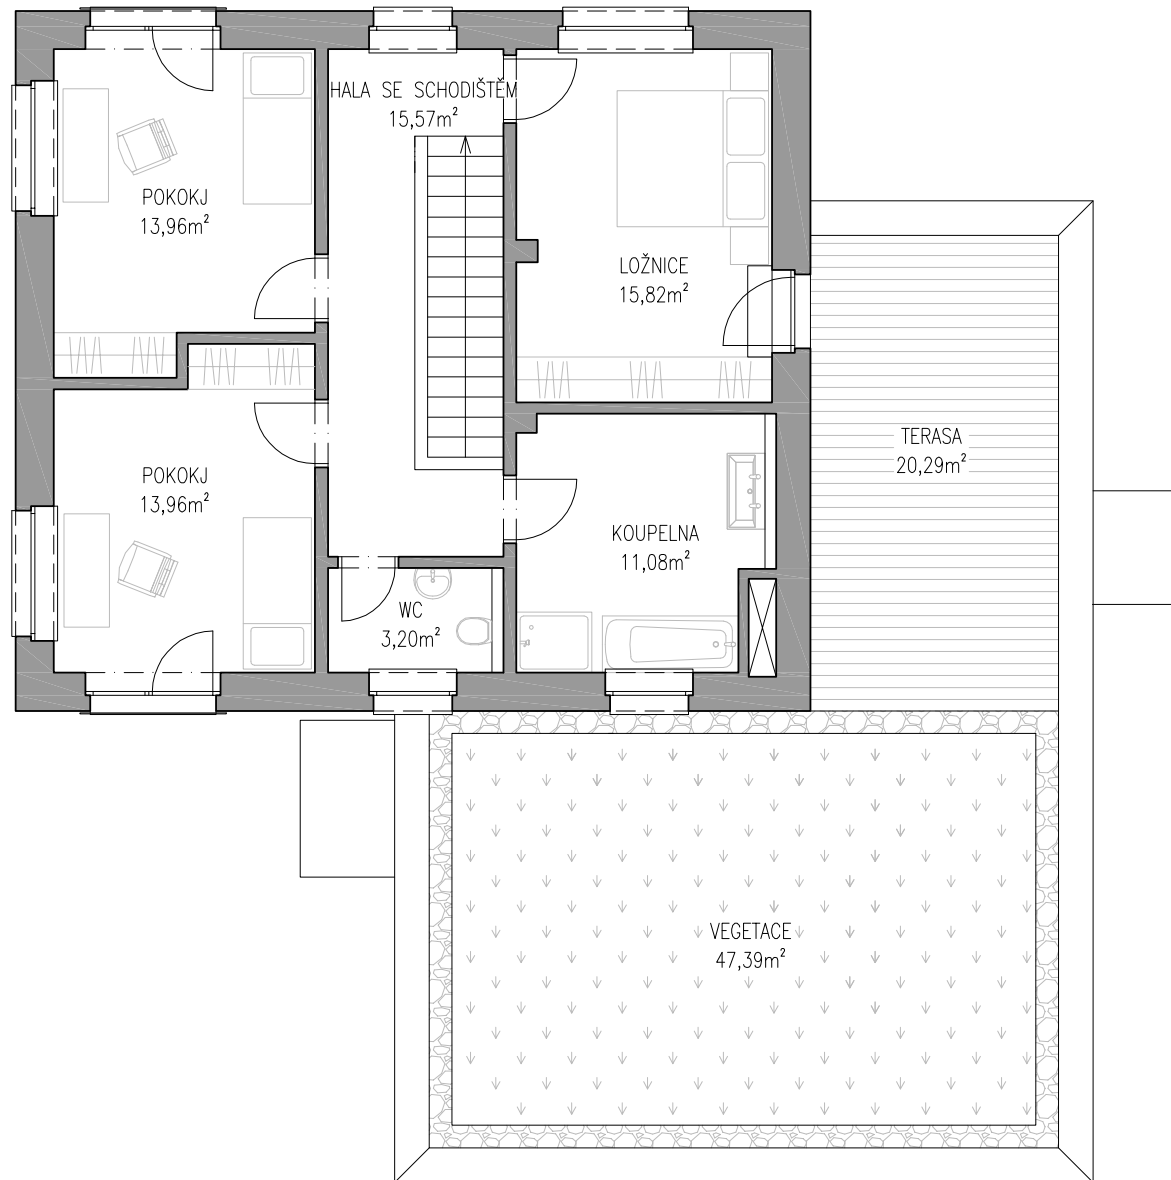

10/2013

**RD KERBEROS**  
 půdorys domu 1.np 1:100\_A4  
 vypracoval – Bc. Jan Zářecký  
 zkontroloval – doc. Ing. Miloš Kalousek, Ph.D.

10/2013

**RD KERBEROS**  
 půdorys domu 2.np 1:100\_A4  
 vypracoval – Bc. Jan Zářecký  
 zkontroloval – doc. Ing. Miloš Kalousek, Ph.D.