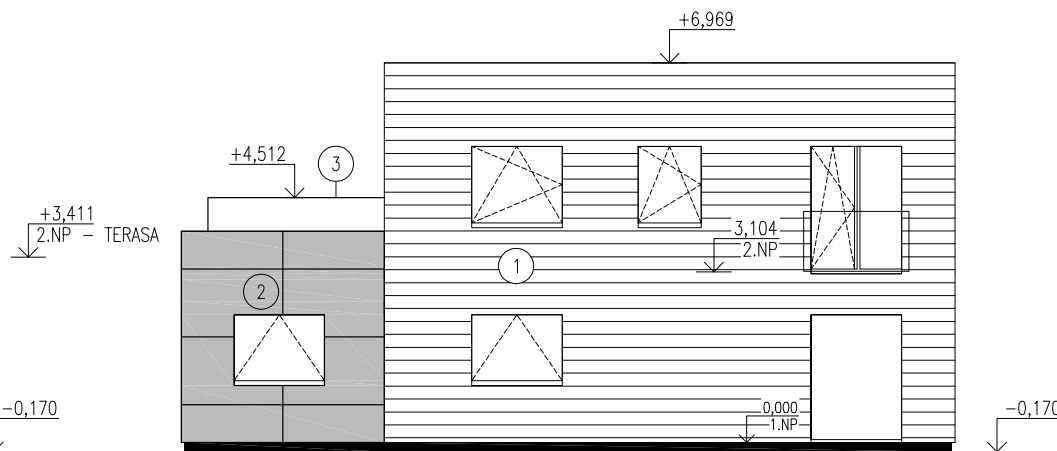

JIHOZÁPADNÍ POHLED

SEVEROZÁPADNÍ POHLED

SEVEROVÝCHODNÍ POHLED

JIHOVÝCHODNÍ POHLED

LEGENDA MATERIÁLU

- 1) FASÁDNÍ OBLOŽENÍ, SIBÍŘSKÝ MODŘÍN RHOMBOID-BRETT
- 2) FASÁDNÍ OBLOŽENÍ, CEMBRIT ZENIT, ŠEDÝ
- 3) SKLENĚNÉ ZÁBRADLÍ
- 4) SKLENĚNÝ PŘÍSTŘEŠEK