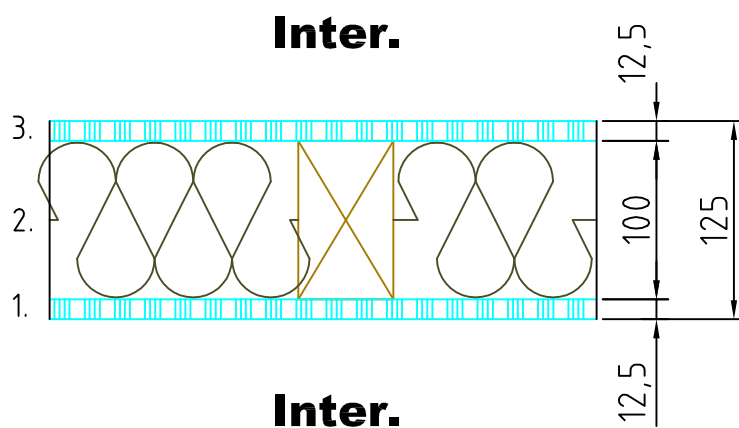

Interiérová příčka nenosná

Skladba konstrukce:

- Inter. 1.-Sádrovláknitá deska tl.12,5mm
- 2.-Izolace TP115 tl.100mm/ KVH 60x100mm
- Inter. 3.-Sádrovláknitá deska tl.12,5mm