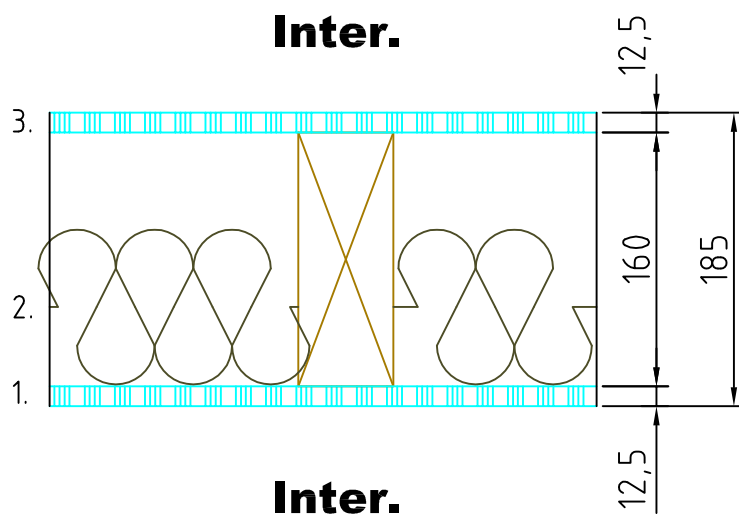

Interiérová příčka nosná

**Skladba konstrukce:**

- Inter. 1.-Sádrovláknitá deska tl.12,5mm
- 2.-Izolace TP115 tl.100mm/ KVH 60x160mm
- Inter. 3.-Sádrovláknitá deska tl.12,5mm