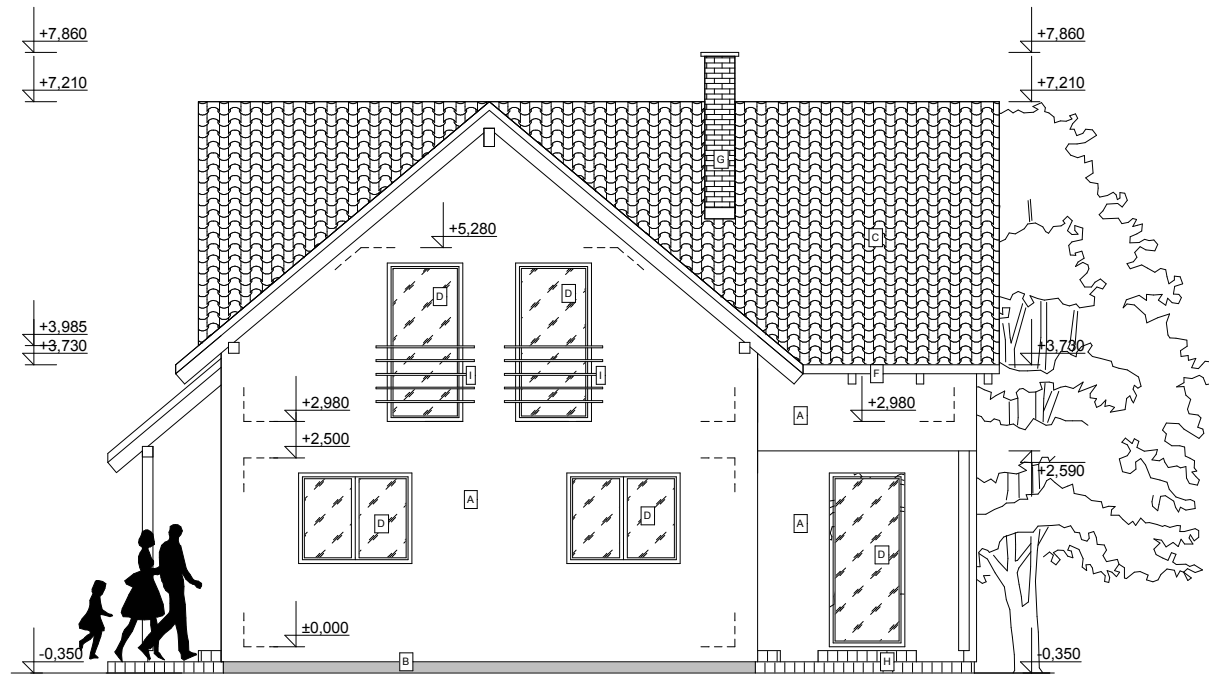

POHLED JIHOZÁPADNÍ

LEGENDA

- A - FASÁDNÍ OMÍTKA - BARVA SVĚTLÁ, KRÉMOVÁ
- B - SOKL (DITON) - BARVA TMAVÉ HNĚDÁ, MARMOLIT
- C - STŘEŠNÍ KRYTINA -IBF, BARVA ČERNÁ
- D - OKNA - PLASTOVÁ, BARVA HNĚDÁ
- E - DVĚŘE - PLASTOVÁ, BARVA HNĚDÁ
- F - KLEMPÍŘSKÉ PRVKY - TITANZINEK, BARVA HNĚDÁ
- G - KOMÍN - POLYGONÁLNÍ PÍSKOVCOVÝ OBKLAD, BARVA PŘÍRODNÍ PÍSKOVEC
- H - NEREZOVÉ ZÁBRADLÍ
- I - ZÁMKOVÁ BETONOVÁ DLAŽBA