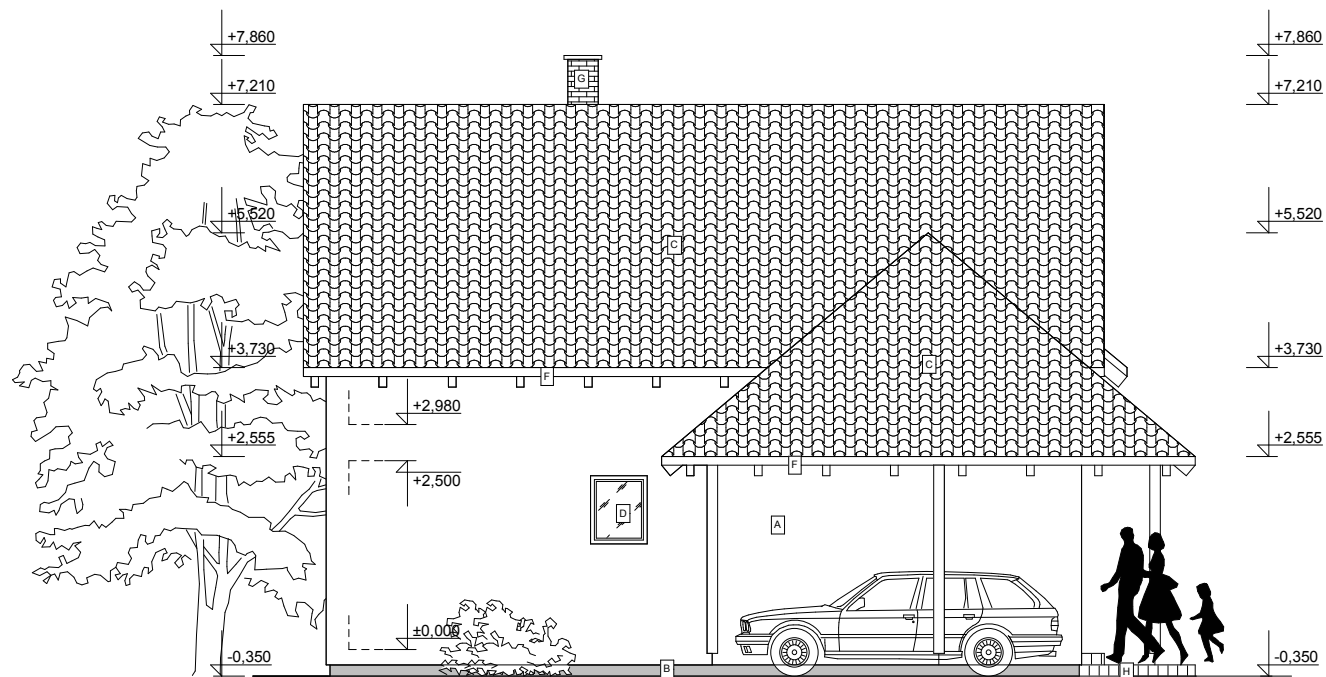

POHLED SEVEROVÝCHODNÍ

LEGENDA

- A - FASÁDNÍ OMÍTKA - BARVA SVĚTLÁ, KRÉMOVÁ
- B - SOKL (DITON) - BARVA TMAVÉ HNĚDÁ, MARMOLIT
- C - STŘEŠNÍ KRYTINA -IBF, BARVA ČERNÁ
- D - OKNA - PLASTOVÁ, BARVA HNĚDÁ
- E - DVĚŘE - PLASTOVÁ, BARVA HNĚDÁ
- F - KLEMPÍŘSKÉ PRVKY - TITANZINEK, BARVA HNĚDÁ
- G - KOMÍN - POLYGONÁLNÍ PÍSKOVCOVÝ OBKLAD, BARVA PŘÍRODNÍ PÍSKOVEC
- H - NEREZOVÉ ZÁBRADLÍ
- I - ZÁMKOVÁ BETONOVÁ DLAŽBA