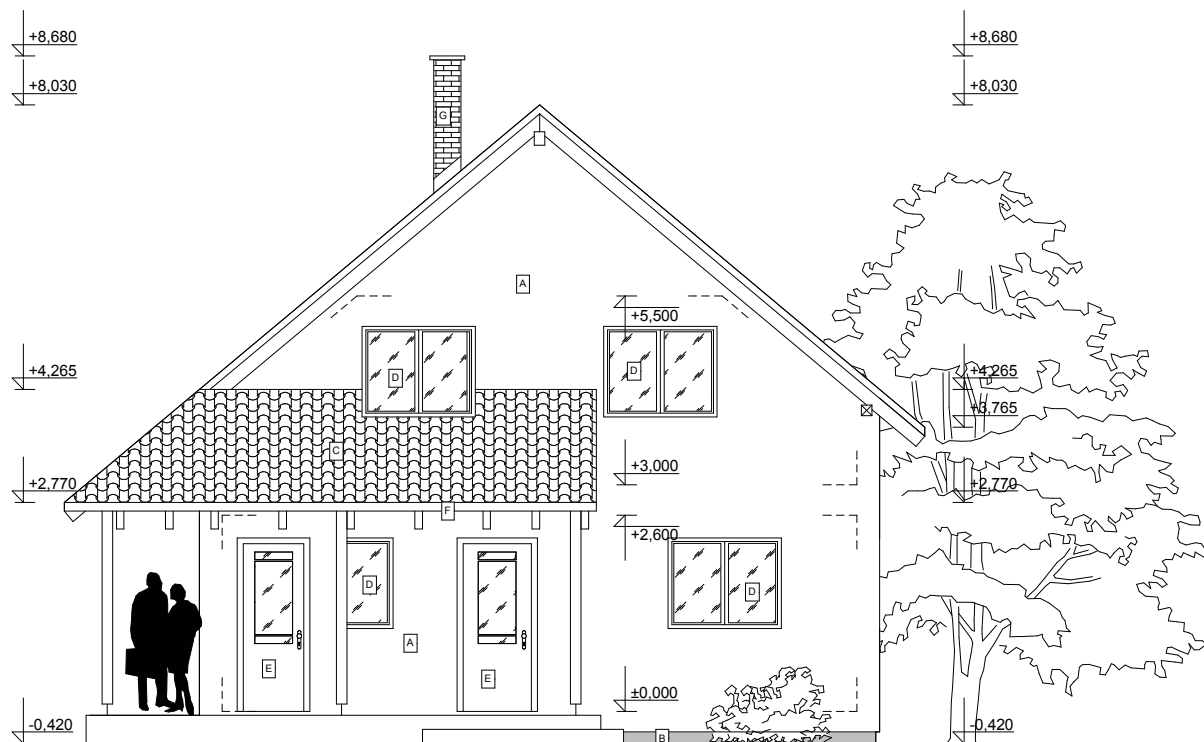

# POHLED SEVEROVÝCHODNÍ

## LEGENDA

- A - FASÁDNÍ OMÍTKA - BARVA SVĚTLÁ, KRÉMOVÁ
- B - SOKL (DITON) - BARVA TMAVĚ HNĚDÁ, MARMOLIT
- C - STŘEŠNÍ KRYTINA -IBF, BARVA ČERNÁ
- D - OKNA - PLASTOVÁ, BARVA HNĚDÁ
- E - DVĚŘE - PLASTOVÁ, BARVA HNĚDÁ
- F - KLEMPÍŘSKÉ PRVKY - TITANZINEK, BARVA HNĚDÁ
- G - KOMÍN - POLYGONÁLNÍ PÍSKOVCOVÝ OBKLAD, BARVA PŘÍRODNÍ PÍSKOVEC