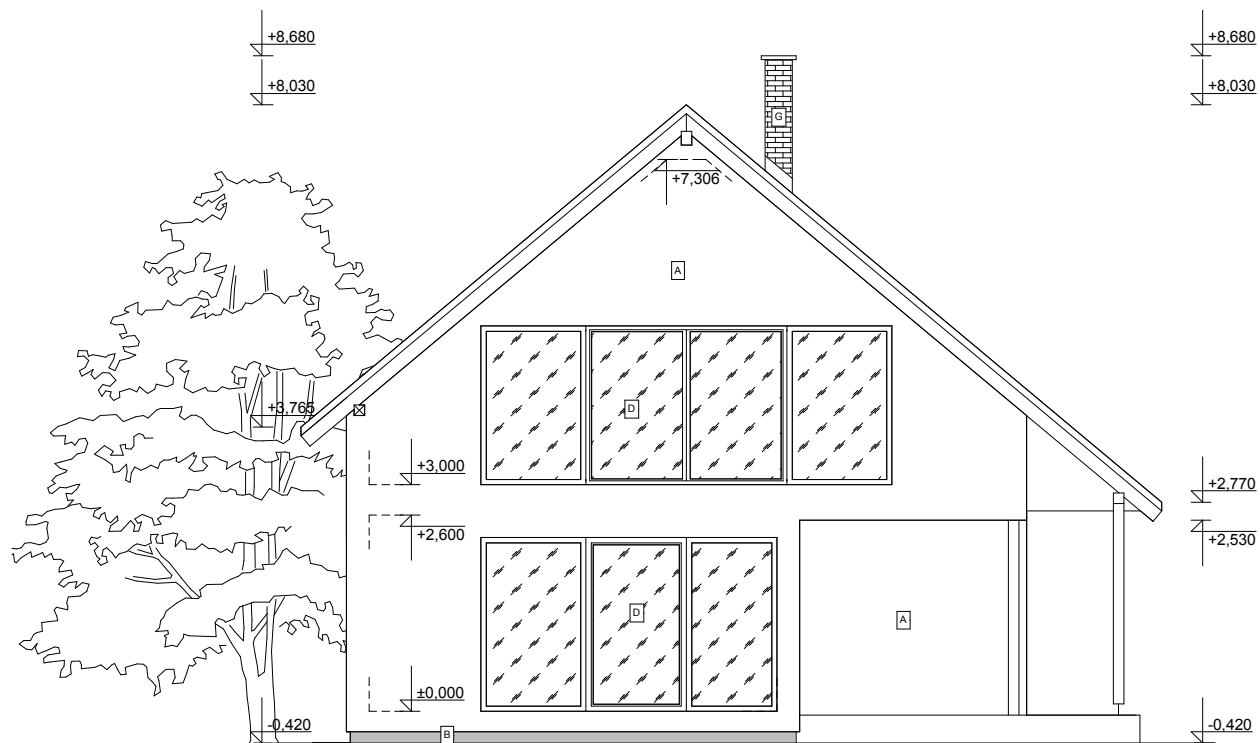

POHLED SEVEROZÁPADNÍ

**LEGENDA**

- A - FASÁDNÍ OMÍTKA - BARVA SVĚTLÁ, KRÉMOVÁ
- B - SOKL (DITON) - BARVA TMAVĚ HNĚDÁ, MARMOLIT
- C - STŘEŠNÍ KRYTINA -IBF, BARVA ČERNÁ
- D - OKNA - PLASTOVÁ, BARVA HNĚDÁ
- E - DVĚŘE - PLASTOVÁ, BARVA HNĚDÁ
- F - KLEMPÍŘSKÉ PRVKY - TITANZINEK, BARVA HNĚDÁ
- G - KOMÍN - POLYGONÁLNÍ PÍSKOVCOVÝ OBKLAD, BARVA PŘÍRODNÍ PÍSKOVEC