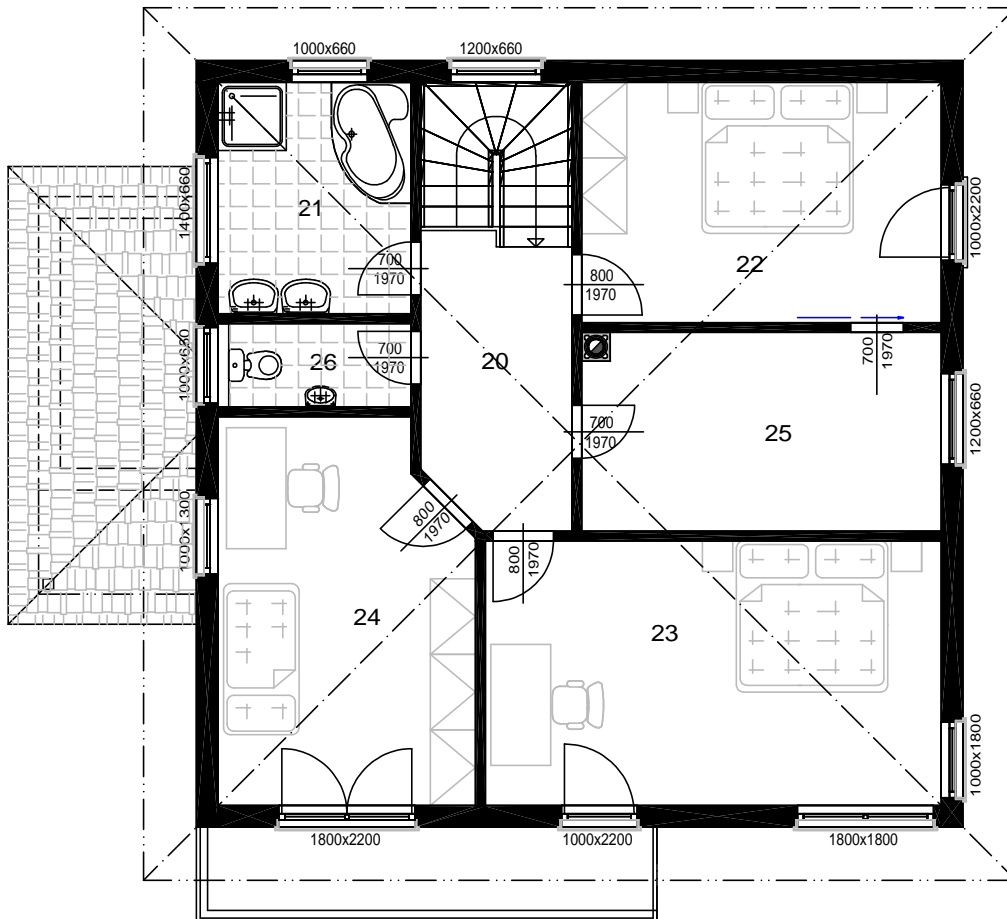

ATYP RD

Nabídka č.:

2111438

Sklon 25° / 0cm

Půdorys 1.NP

TABULKA MÍSTNOSTÍ:

01	Zádvěří	6,34	m ²
02	Koupelna	4,67	m ²
03	Chodba	3,78	m ²
04	Hala	11,92	m ²
05	Kuchyň	15,46	m ²
06	Obývací pokoj	35,54	m ²
07	Technická místnost	6,37	m ²
08	Ložnice	14,66	m ²
Celkem		98,74	m ²

ATYP RD

Nabídka č.:

2111438

Sklon 25° / 0cm

Půdorys 2.NP

TABULKA MÍSTNOSTÍ:

20	Chodba	7,47	m ²
21	Koupelna	7,80	m ²
22	Pokoj	15,11	m ²
23	Ložnice	21,09	m ²
24	Pokoj	16,49	m ²
25	Šatna	12,51	m ²
26	WC	2,80	m ²
Celkem		83,27	m ²