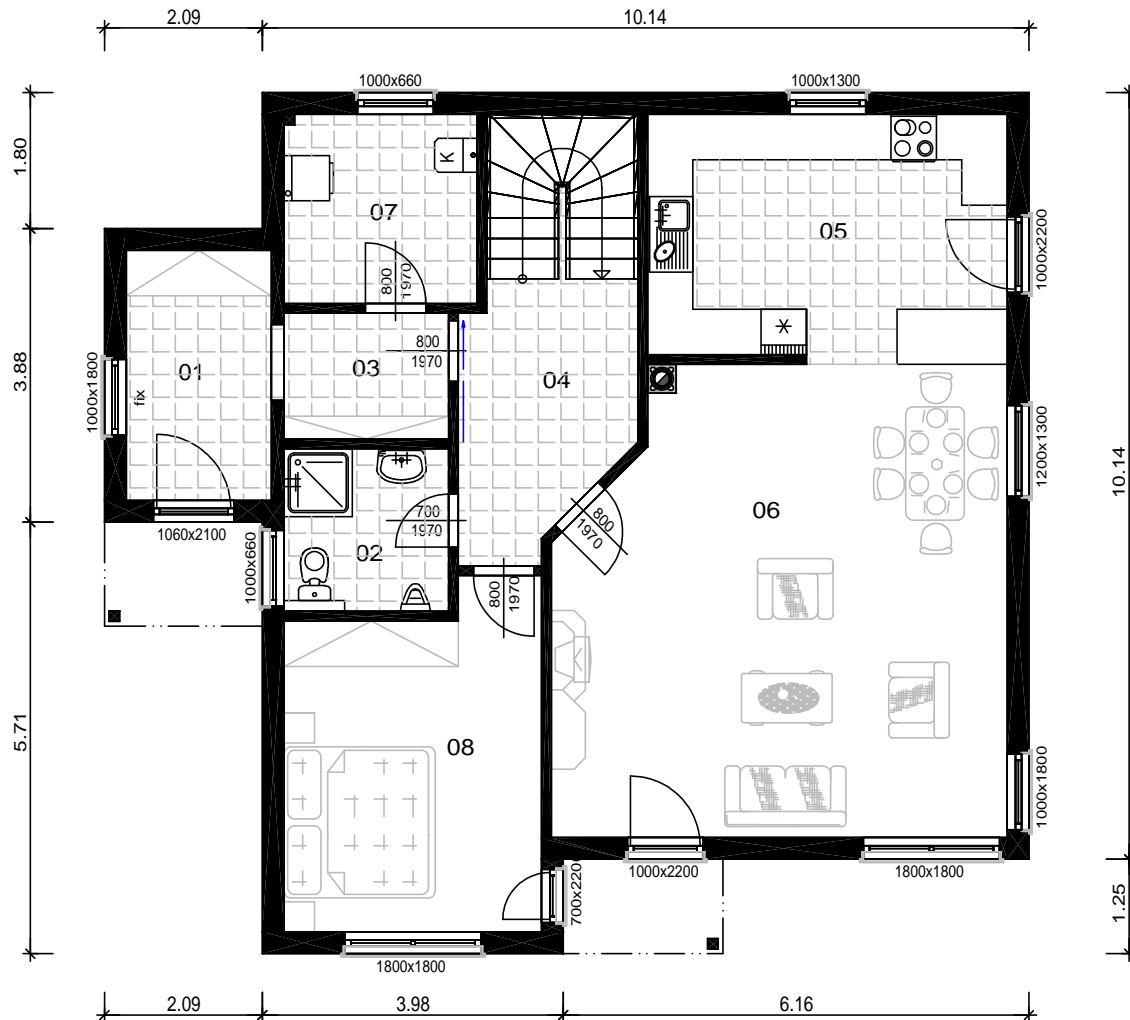

ATYP RD

Nabídka č.:

2111438

Sklon 25° / 0cm

Půdorys 1.NP

TABULKA MÍSTNOSTÍ:

01	Zádvěří	6,34	m ²
02	Koupelna	4,67	m ²
03	Chodba	3,78	m ²
04	Hala	11,92	m ²
05	Kuchyň	15,46	m ²
06	Obývací pokoj	35,54	m ²
07	Technická místnost	6,37	m ²
08	Ložnice	14,66	m ²
Celkem		98,74	m ²

ATYP RD

Nabídka č.:

2111438

Sklon 25° / 0cm

Půdorys 2.NP

TABULKA MÍSTNOSTÍ:

20	Chodba	7,47	m ²
21	Koupelna	7,80	m ²
22	Pokoj	15,11	m ²
23	Ložnice	21,09	m ²
24	Pokoj	16,49	m ²
25	Šatna	12,51	m ²
26	WC	2,80	m ²
Celkem		83,27	m ²