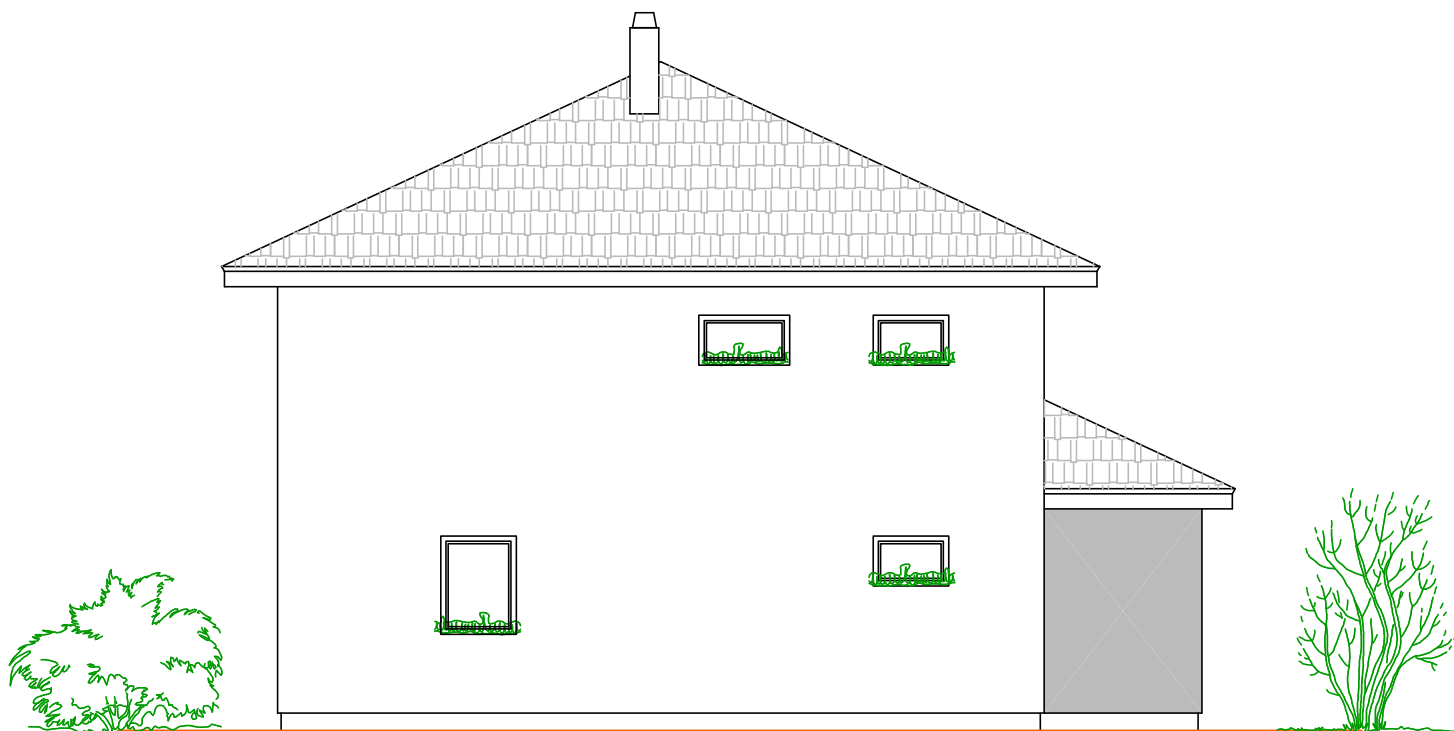

# ATYP RD

Nabídka č.:

2111438

Sklon 25° / 0cm

Pohledy

Pohledy domu nemusí odpovídat standardnímu vybavení domů dle technického popisu.

ATRIUM<sup>®</sup>

DOMY NOVÉ GENERACE