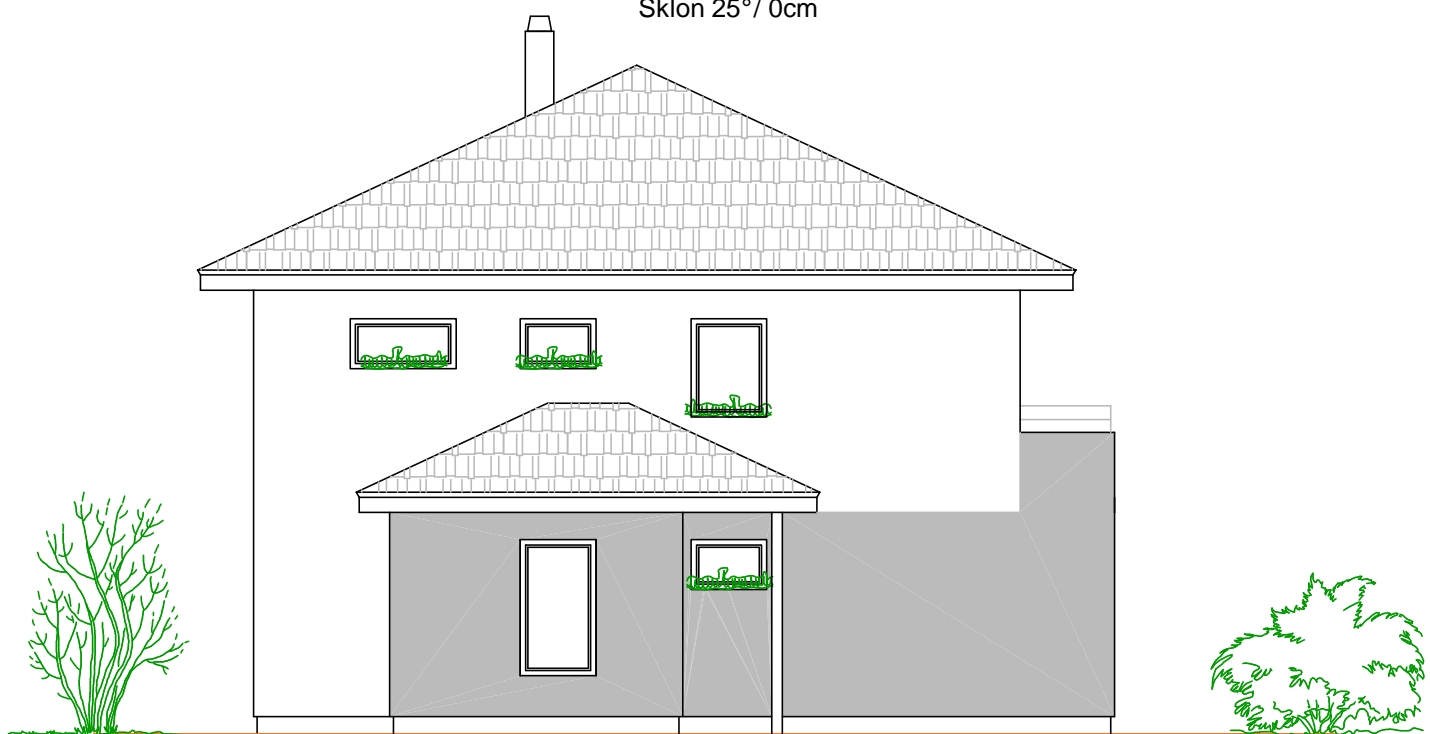

# ATYP RD

Nabídka č.:

2111438

Sklon 25° / 0cm

Pohledy

Pohledy domu nemusí odpovídat standardnímu vybavení domů dle technického popisu.

ATRIUM<sup>®</sup>

DOMY NOVÉ GENERACE