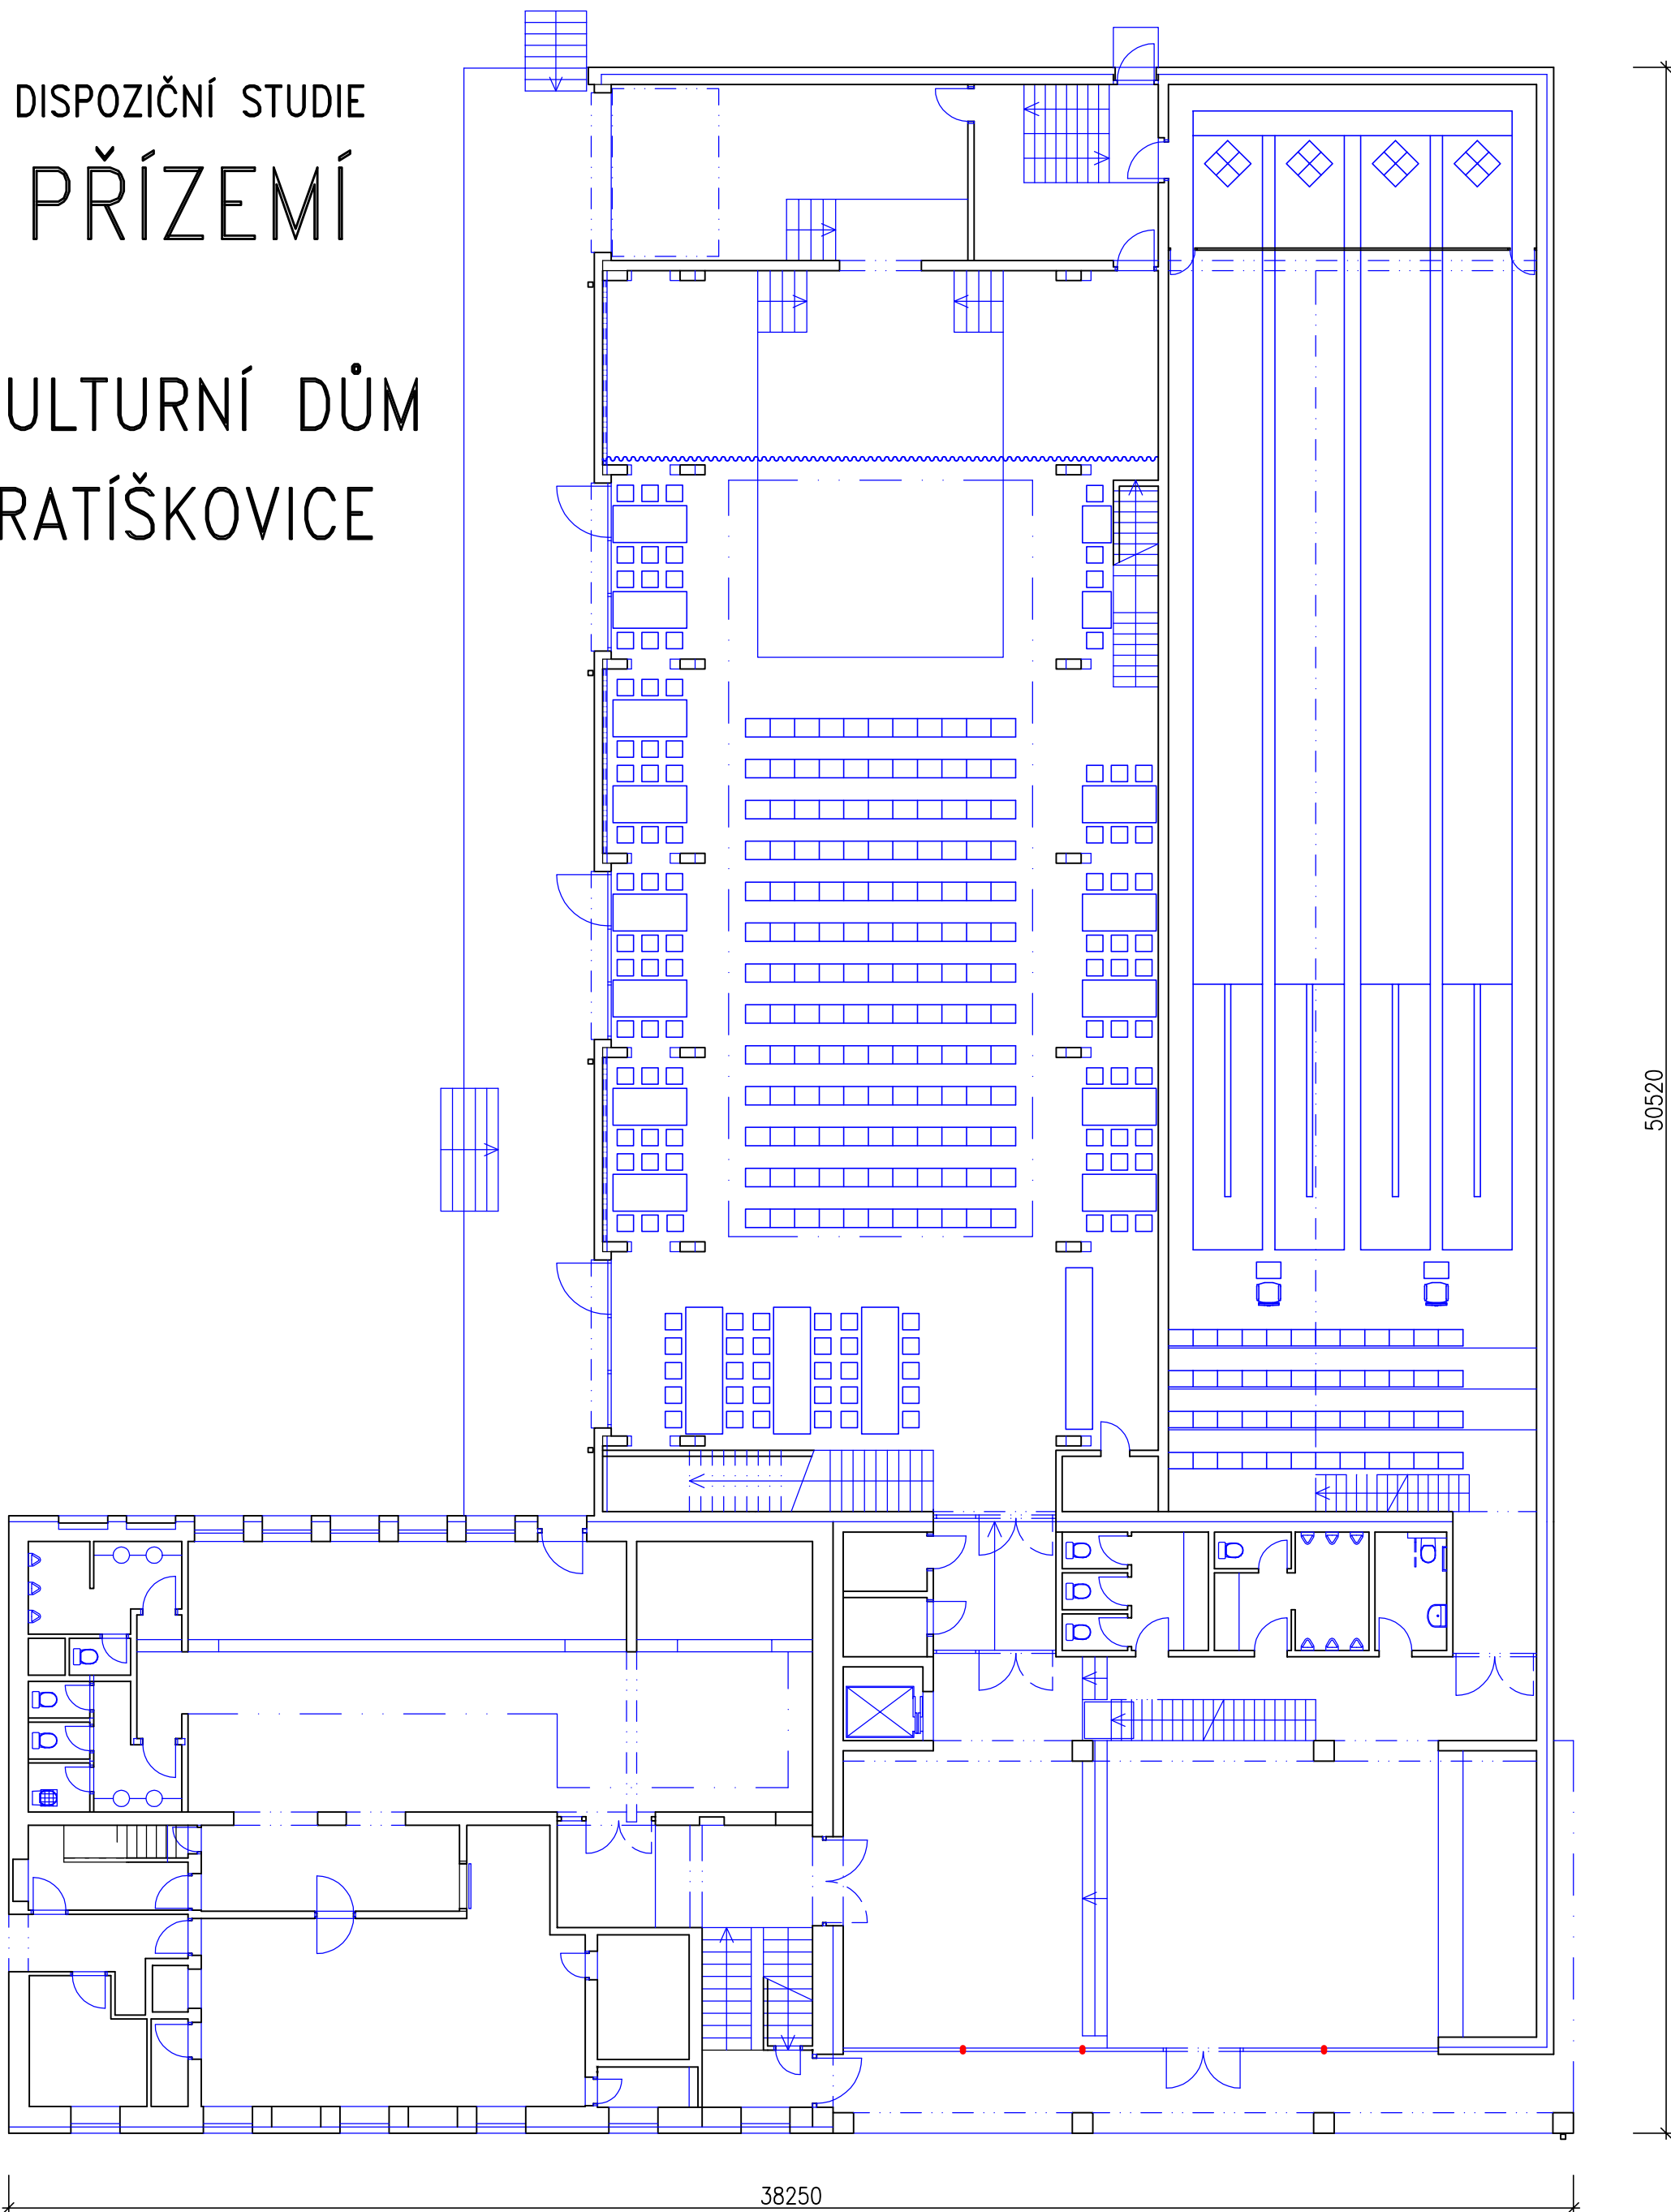

# PŘÍZEMÍ

KULTURNÍ DŮM

RATÍŠKOVICE

38250

50520