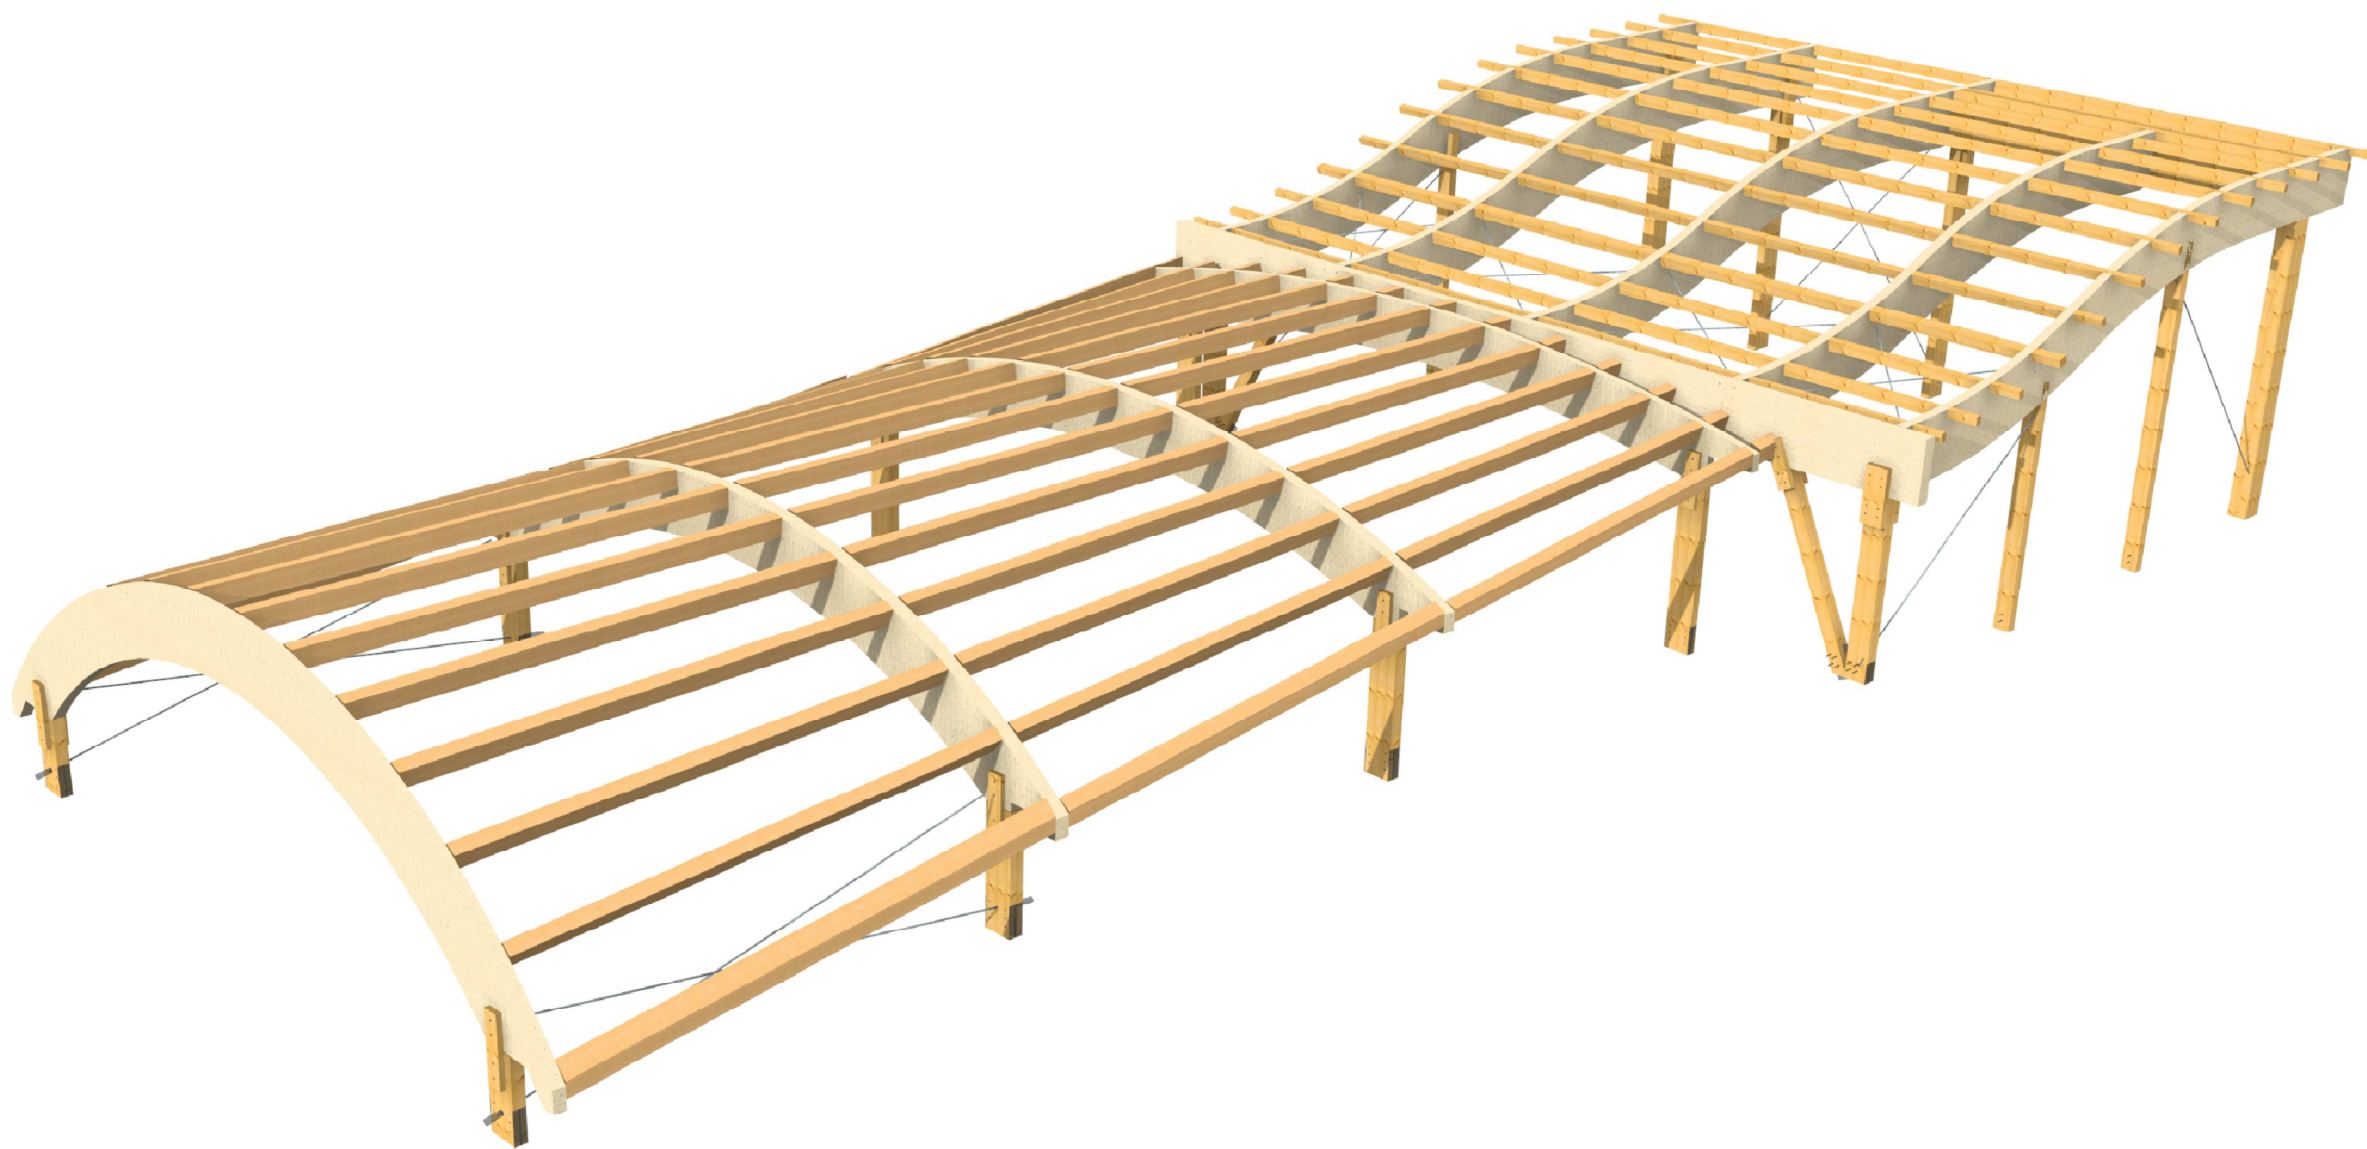

STŘEŠNÍ NÁSTAVBA - MUZEUM SKLA  
NOVÝ BOR

**HAAS FERTIGBAU CHANOVICE s.r.o.**

Chanovice 102  
HORAŽDOVICE 341 01  
Tel.: +420 372 483 111

STŘEŠNÍ NÁSTAVBA - MUZEUM SKLA

MÍSTO STAVBY - NOVÝ BOR