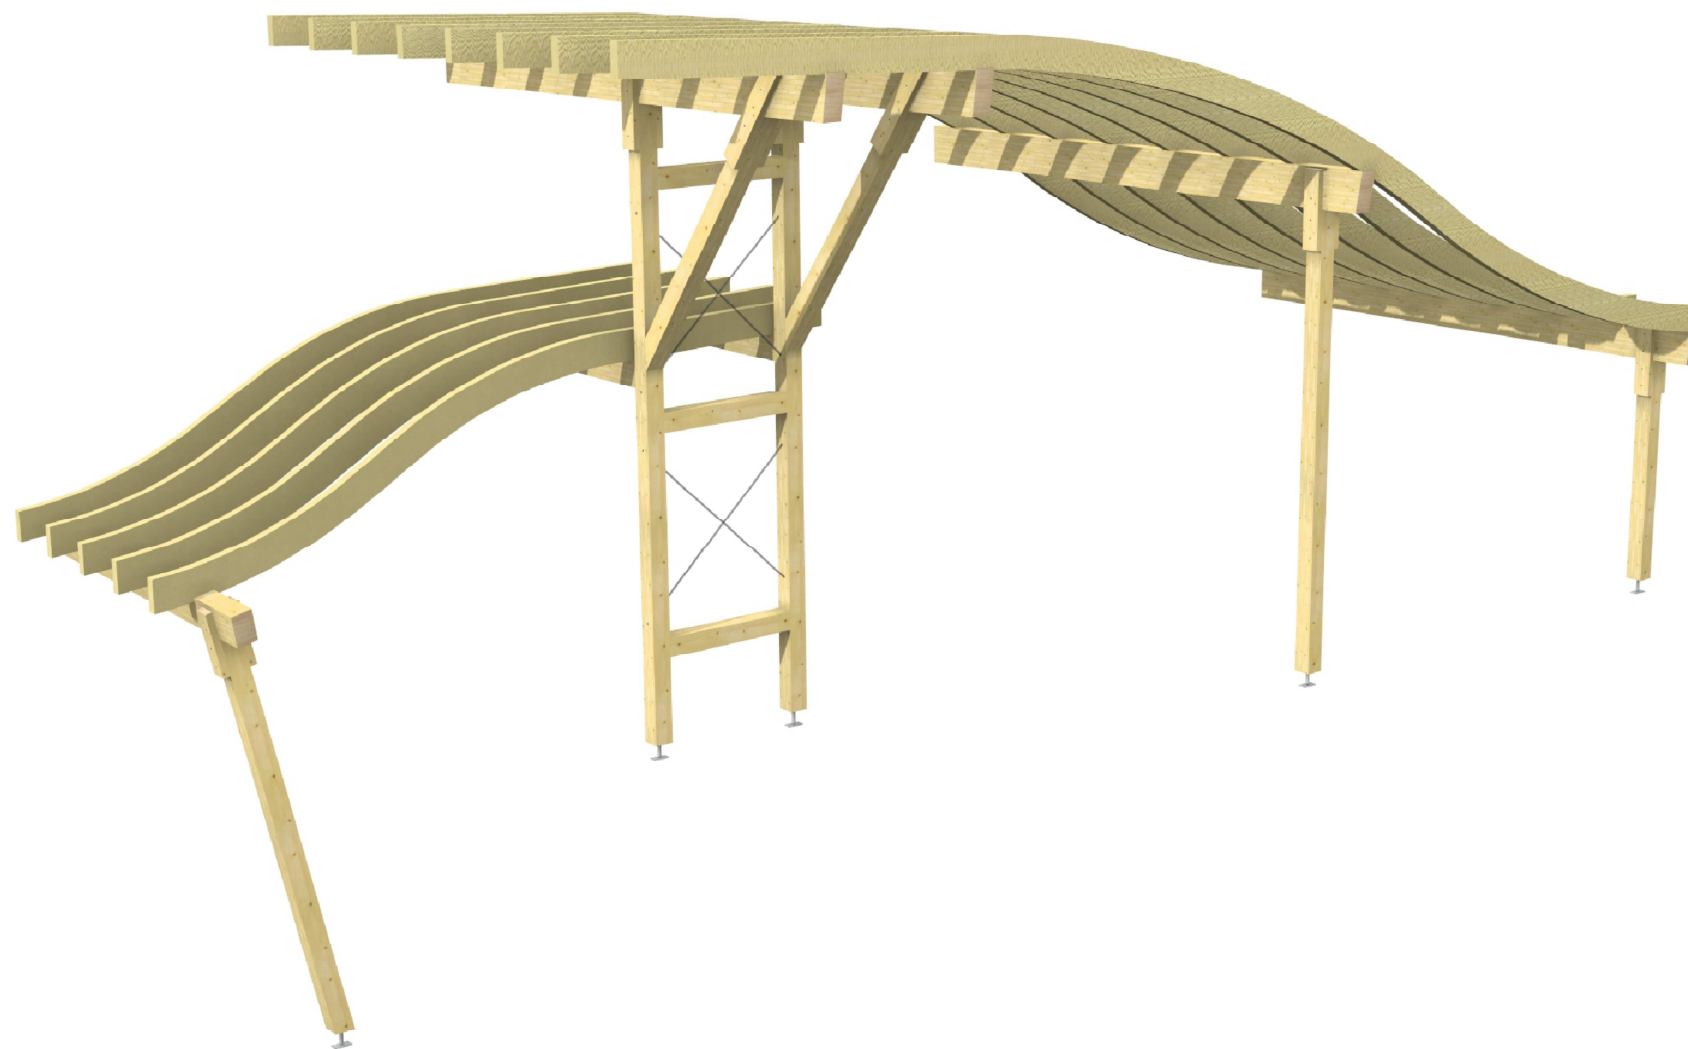

ZASTŘEŠENÍ VCHODU - MUZEUM SKLA
NOVÝ BOR

HAAS FERTIGBAU CHANOVICE s.r.o.

Chanovice 102
HORAŽDOVICE 341 01
Tel.: +420 372 483 111

ZASTŘEŠENÍ VCHODU - MUZEUM SKLA

MÍSTO STAVBY - NOVÝ BOR