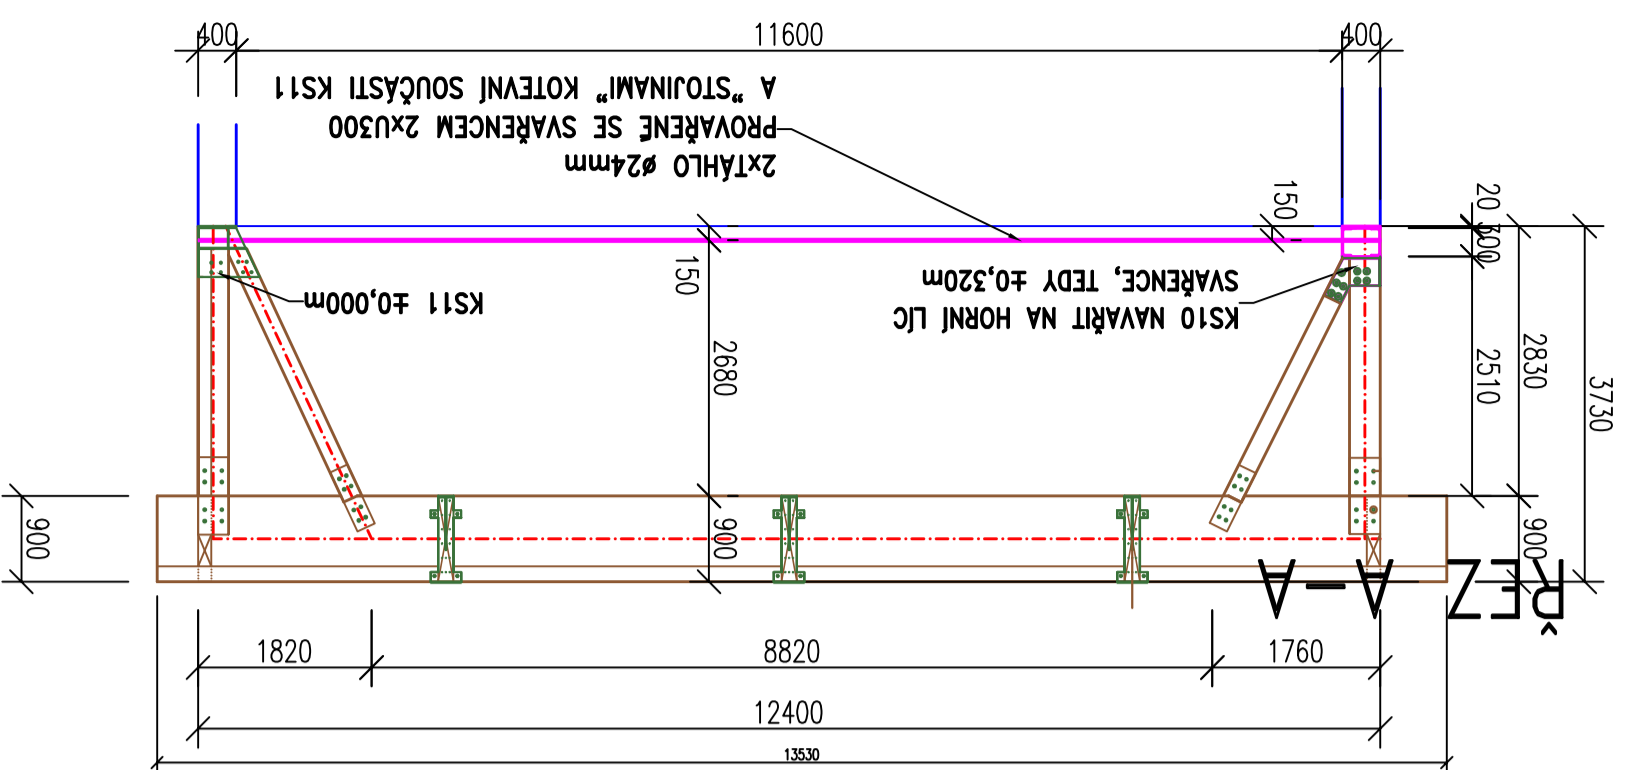

# KOTVENÍ NÁSTAVBY

VYPRACOVANÍ:		HAAS FERTIGBAU CHANOVICE s.r.o.	
OBEC: NOVÝ BOR		KRAJ: LIBERECKÝ	
STAVBA: STŘEŠNÍ NÁSTAVBA A ZASTŘEŠENÍ VSTUPU		FORMÁT: A3	
NÁZEV OBJEKTU: MUZEUM SKLA		MĚŘITKO: 1:100	
OBSAH: PŮDORYS KOTVENÍ NÁSTAVBY		DÁTUM: 2024	
		Č. ZÁK.:	
		O. VYRČ.:	
		PAGE:	