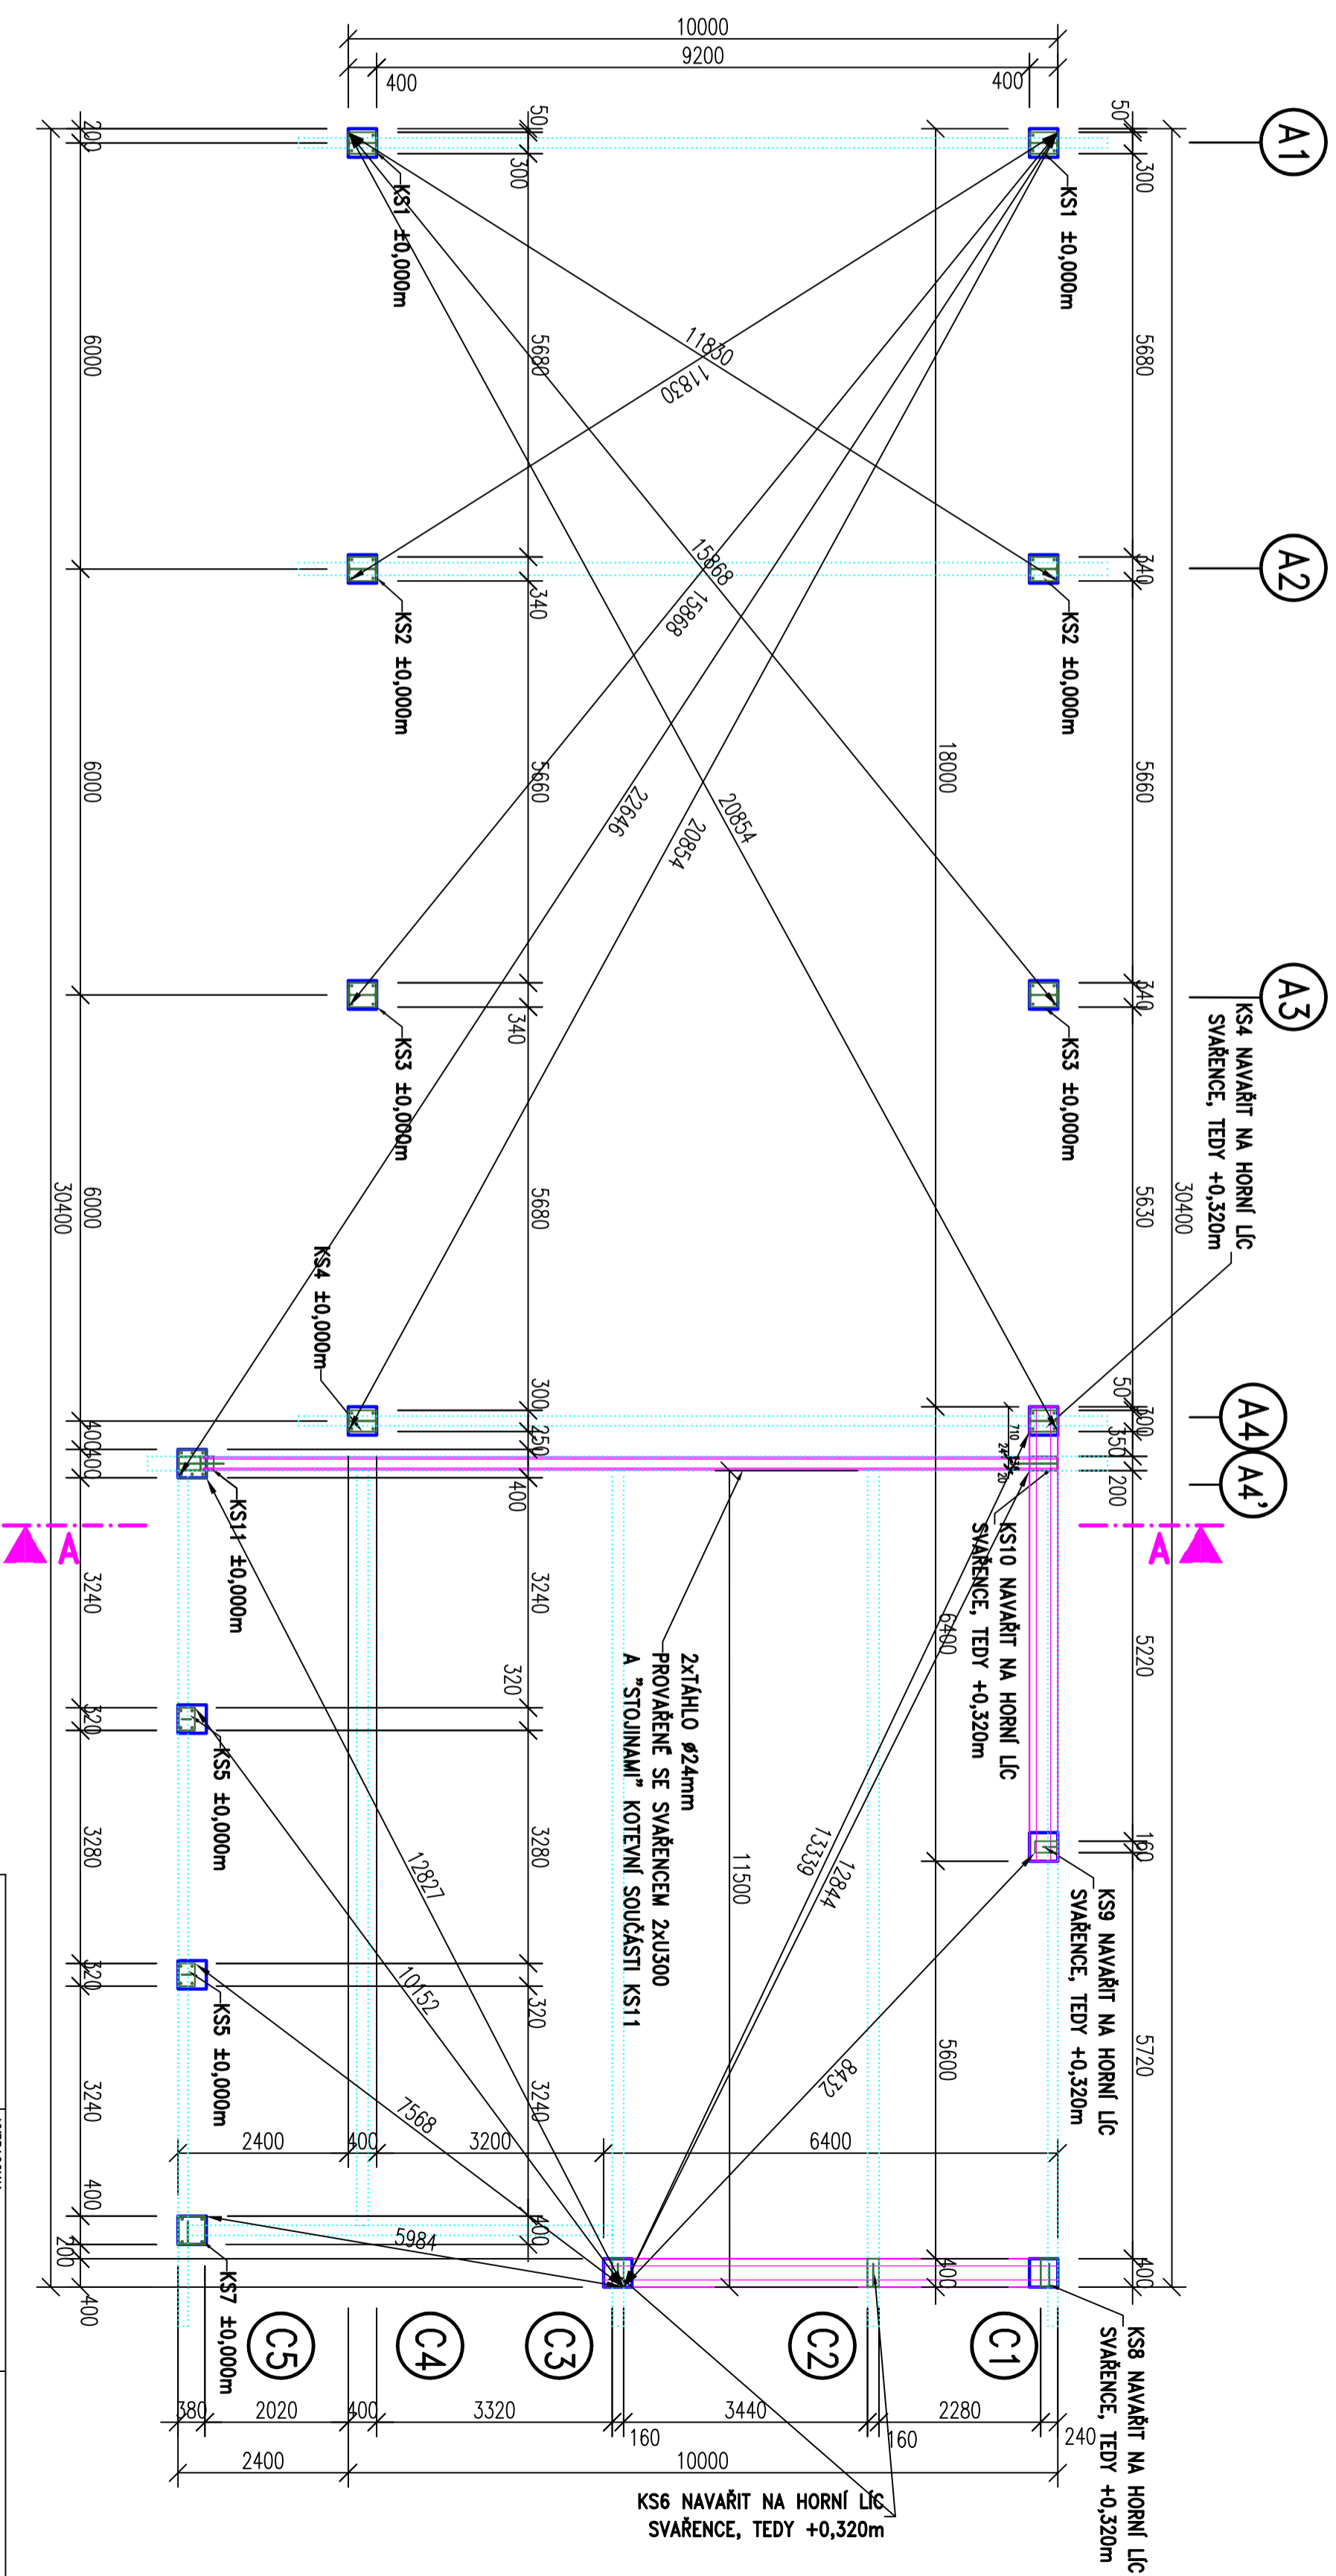

# KOTVENÍ NÁSTAVBY

VYPRACOVANÍ:		HAAS FERTIGBAU CHANOVICE s.r.o.	
OBEC: NOVÝ BOR		KRAJ: LIBERECKÝ	
STAVBA: STŘEŠNÍ NÁSTAVBA A ZASTŘEŠENÍ VSTUPU		FORMÁT: A3	
NÁZEV OBJEKTU: MUZEUM SKLA		MĚŘITKO: 1:100	
OBSAH: PŮDORYS KOTVENÍ NÁSTAVBY		DÁTUM: 2024	
		Č. ZÁK.:	
		O. VYRČ.:	
		PAGE:	