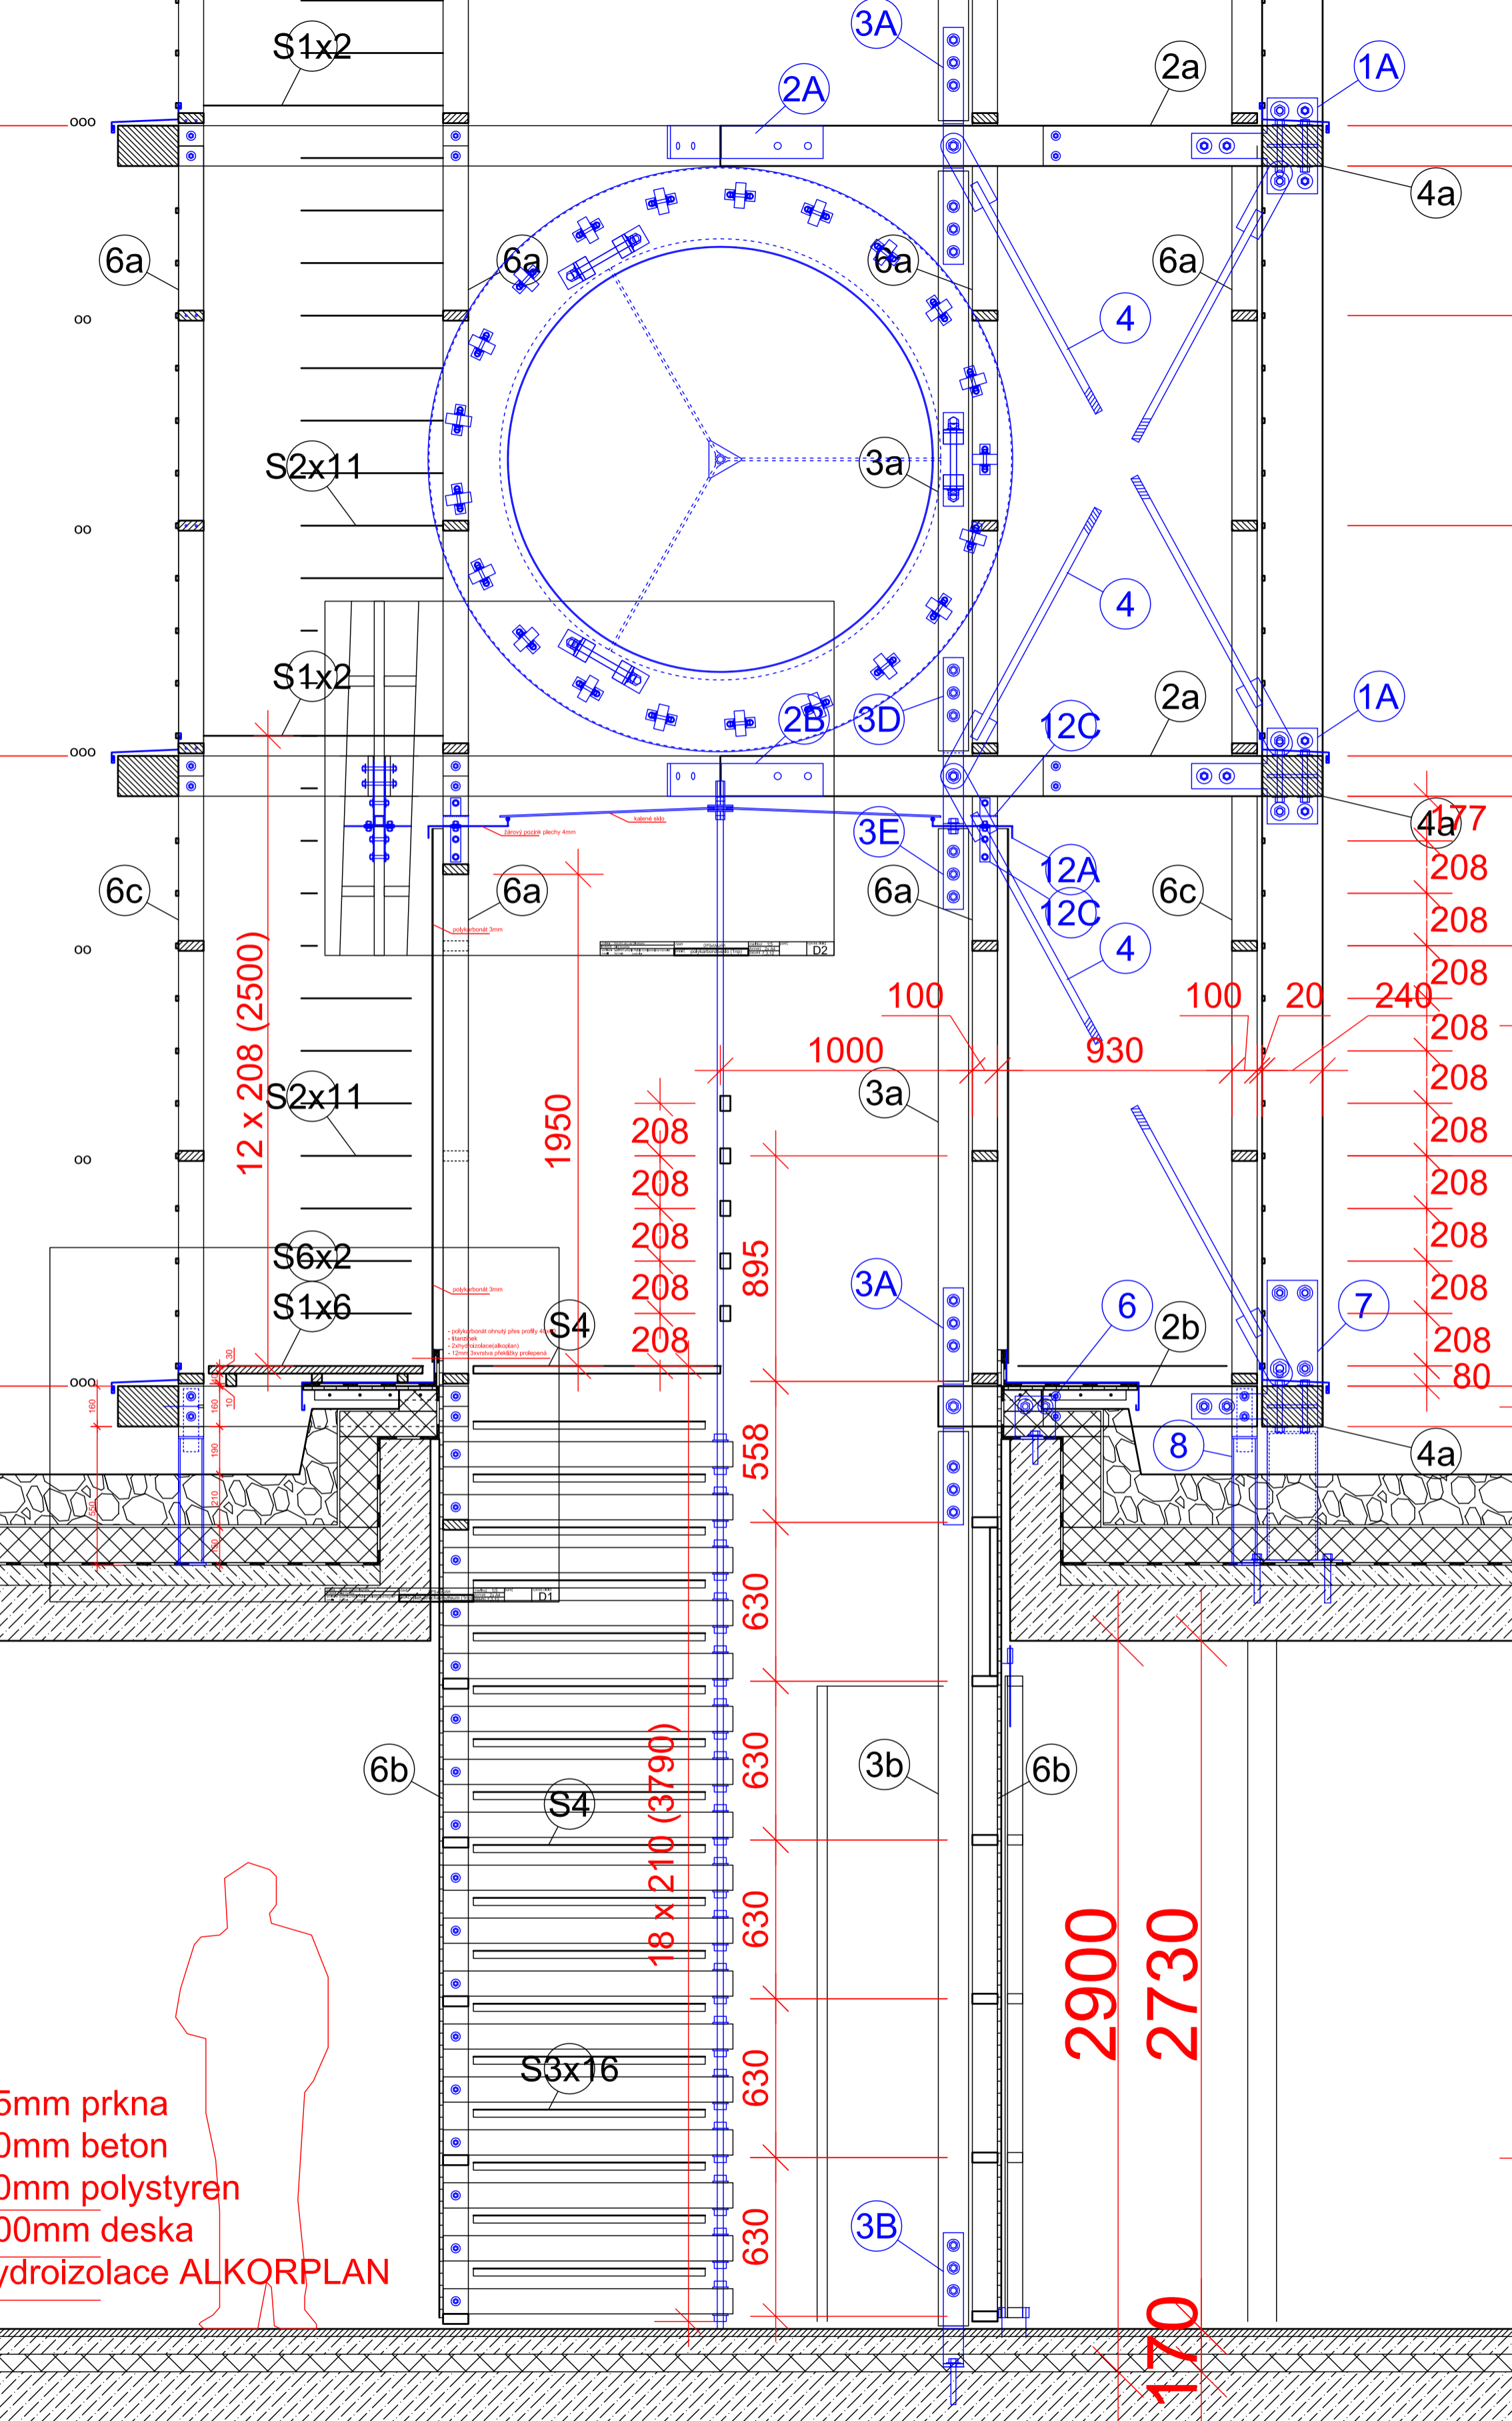

25mm prkna  
 60mm beton  
 80mm polystyren  
 200mm deska  
 hydroizolace ALKORPLAN

12 x 208 (2500)

18 x 210 (3790)

2900

2730

170

5mm prkna  
 0mm beton  
 0mm polystyren  
 00mm deska  
 ydroizolace ALKORPLAN