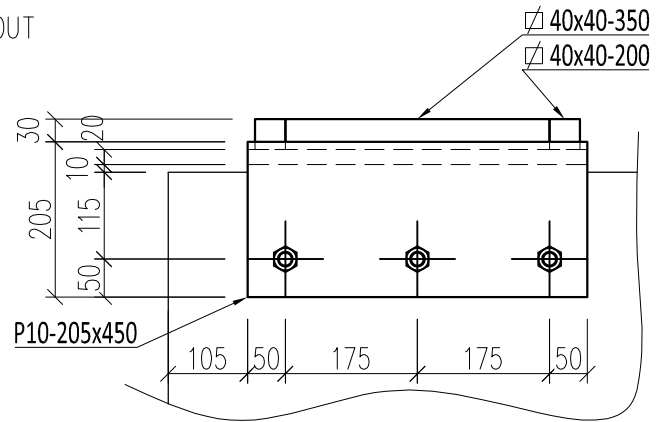

ŘEZ 1-1

POHLED 2-2

PŮDORYS

DET-1

KOTEVNÍ DESKA POD LOŽISKEM

AKCE: LÁVKA PŘES VÝROVKU

VYPRACOVAL: ING. RADEK ŠTSTNÝ, PH.D.

DATUM: 01/2014

KONTROLOVAL: ING. RADEK ŠTSTNÝ, PH.D.

MEŘITKO: 1:10