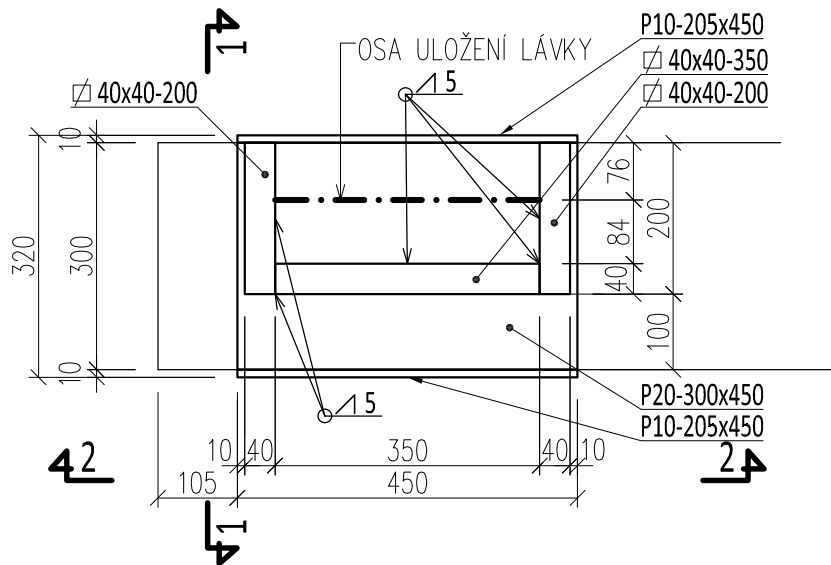

ŘEZ 1-1

POHLED 2-2

PŮDORYS

DET-1

KOTEVNÍ DESKA POD LOŽISKEM

AKCE: LÁVKA PŘES VÝROVKU

VYPRACOVAL: ING. RADEK ŠTSTNÝ, PH.D.

DATUM: 01/2014

KONTROLOVAL: ING. RADEK ŠTSTNÝ, PH.D.

MEŘITKO: 1:10