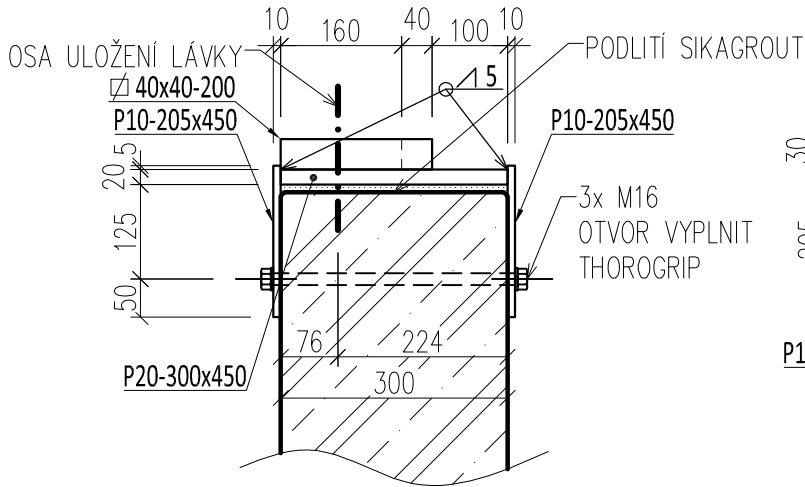

ŘEZ 1-1

POHLED 2-2

PŮDORYS

DET-1

KOTEVNÍ DESKA POD LOŽISKEM

AKCE: LÁVKA PŘES VÝROVKU

VYPRACOVAL: ING. RADEK ŠTSTNÝ, PH.D.

DATUM: 01/2014

KONTROLOVAL: ING. RADEK ŠTSTNÝ, PH.D.

MEŘITKO: 1:10