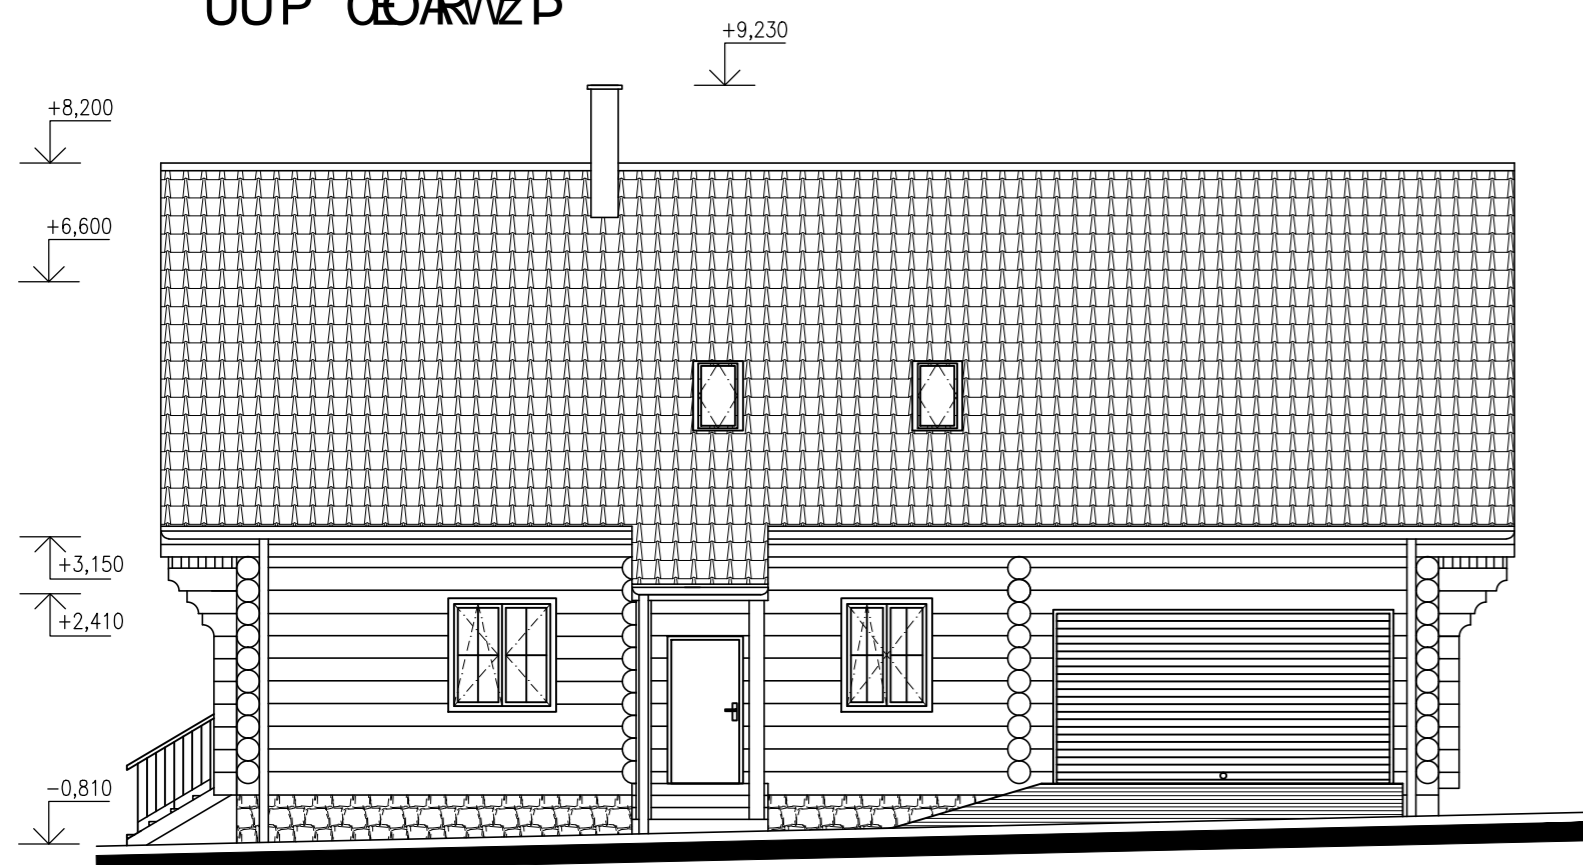

ÚP ÖÄÄ ÖPÜÖP

ÚP ÖÄÄ7ÜÖÖP

ÚP ÖÄÄÄÄP

ÚP ÖÄÄÜÖÖÜP

ÖPÖPÖSÖV ÜÖE

Zi' à|ç Ä[(ÄP:ää^&

miesto stavby:	Prievidza - Hradec	ár č. K:	06/2013	merka:	1:100
investor:	Ügü: () ÄP:ää^&	č. K:	PSP	formát:	6 x A4
zodp. projektant:	ÖP:ääää ÖÄÖ^&@				
autor:	ÖP:ääää ÖÄÖ^&@				
HIP:	ÖP:ääää ÖÄÖ^&@ ÖÜöä ää^&@FÍ ÖÜöä ää^&@ÖÜFÍ FÍ FÍ				
	ÚP ÖÄÖY				

3