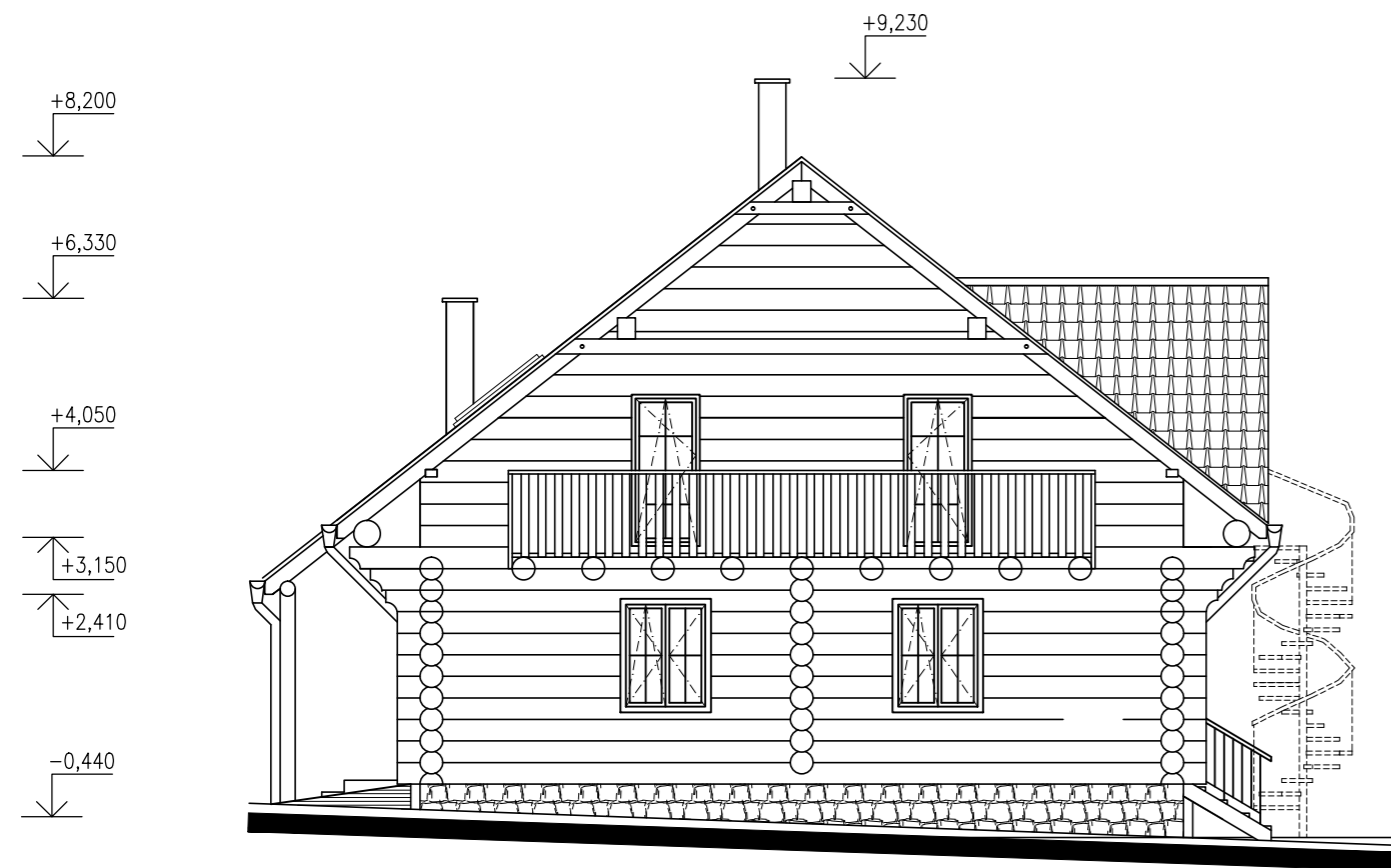

ÚP ÖÄÄ ÖPÜÖP

ÚP ÖÄÄ7ÜÖÖP

ÚP ÖÄÄÄÄP

ÚP ÖÄÄÜÖÖÜP

ÖPÖPÖSÖV ÜÖE

Zi' à|ç Ä[(ÄP:ää^&

miesto stavby:	Prievidza - Hradec	ár č. K:	06/2013	merka:	1:100
investor:	Ügü: () ÄP:ää^&	č. K:	PSP	formát:	6 x A4
zodp. projektant:	ÖP:ääää ÖÄÖ^&@				
autor:	ÖP:ääää ÖÄÖ^&@				
HIP:	ÖP:ääää ÖÄÖ^&@ ÖÜöä ää^&@FÍ ÖÜöä ää^&@ÖÜFÍ FÍ FÍ				
	ÚP ÖÄÖY				