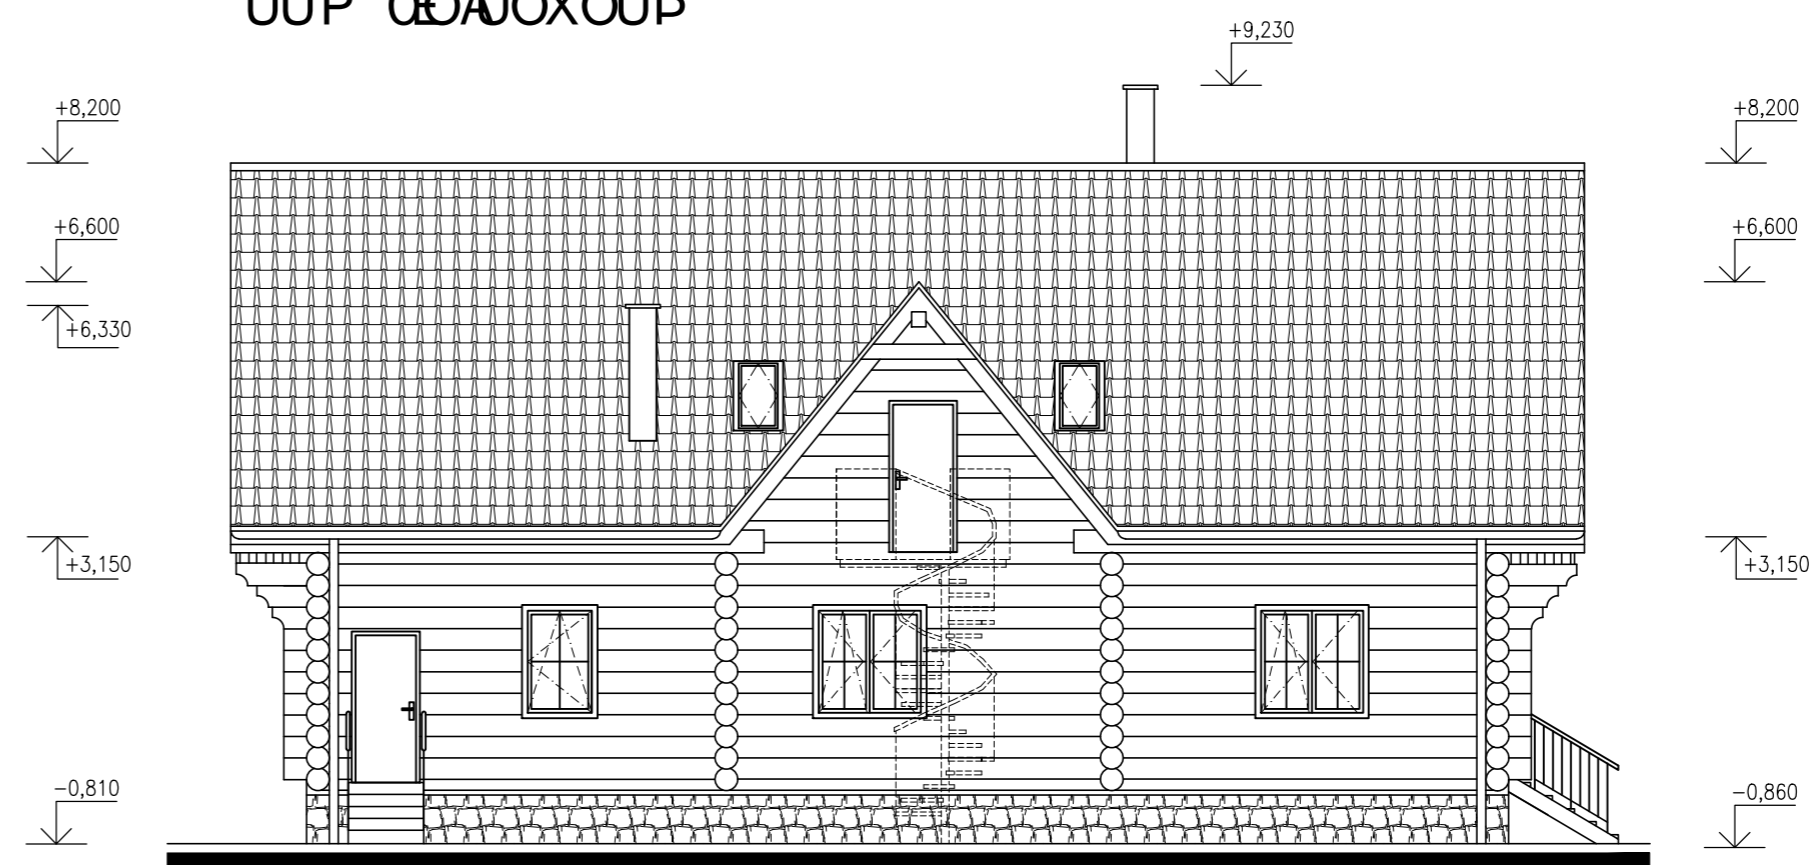

ÚP ÖÄÄ ÖPÜÖP

ÚP ÖÄÄ7ÜÖÖP

ÚP ÖÄÄÄÄP

ÚP ÖÄÄÜÖÖÜP

ÖPÖPÖSÖV ÜÖE

Zi' à|ç Ä[(ÄP:ää^&

miesto stavby:	Prievidza - Hradec	ár č. K:	06/2013	merka:	1:100
investor:	Ügü: () ÄP:ää^&	č. K:	PSP	formát:	6 x A4
zodp. projektant:	ÖP:ääää ÖÄÖ^&@				
autor:	ÖP:ääää ÖÄÖ^&@				
HIP:	ÖP:ääää ÖÄÖ^&@ ÖÜöä ää^&@FÍ ÖÜöä ää^&@ÖÜFÍ FÍ FÍ				
	ÚP ÖÄÖY				

3