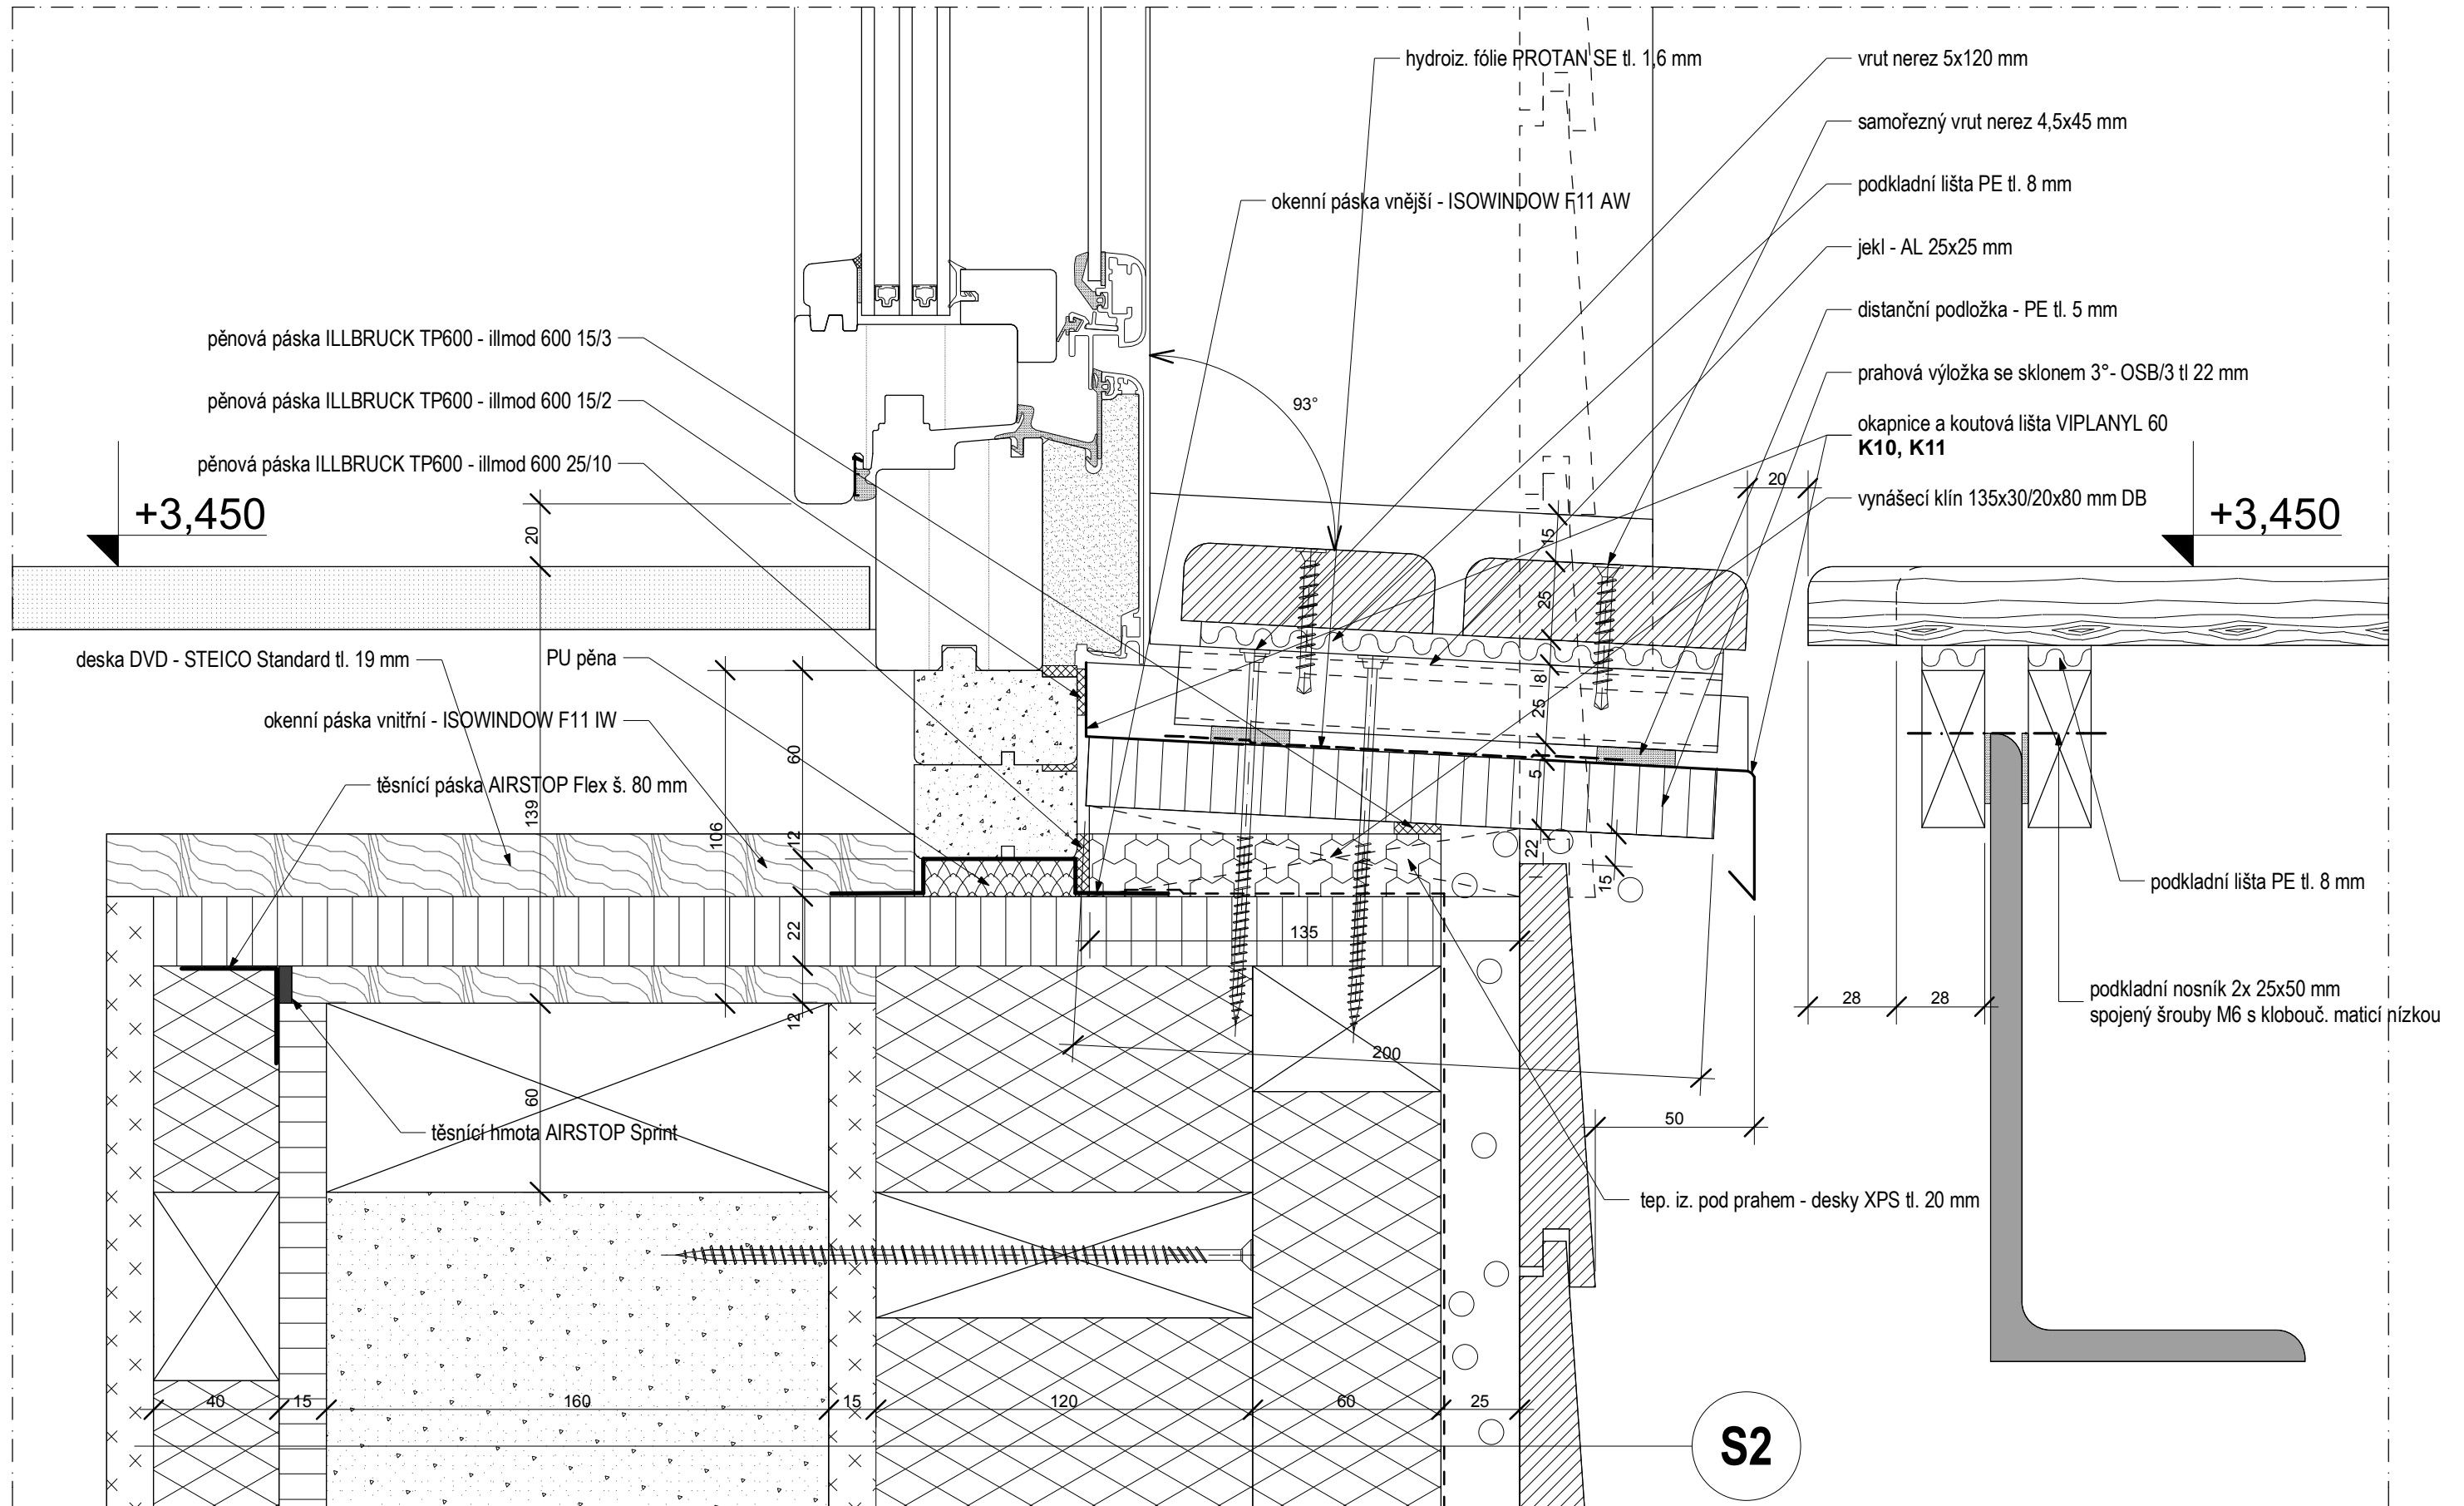

DETAIL A01

DETAIL A01, PRAH FRANCOUZSKÉHO OKNA - TERASA 2.NP, M 1:2
 RODINNÝ DŮM - č.par. 216/67, HOROMĚŘICE, DPS, MgA. Jan Brotánek - architektonický atelier