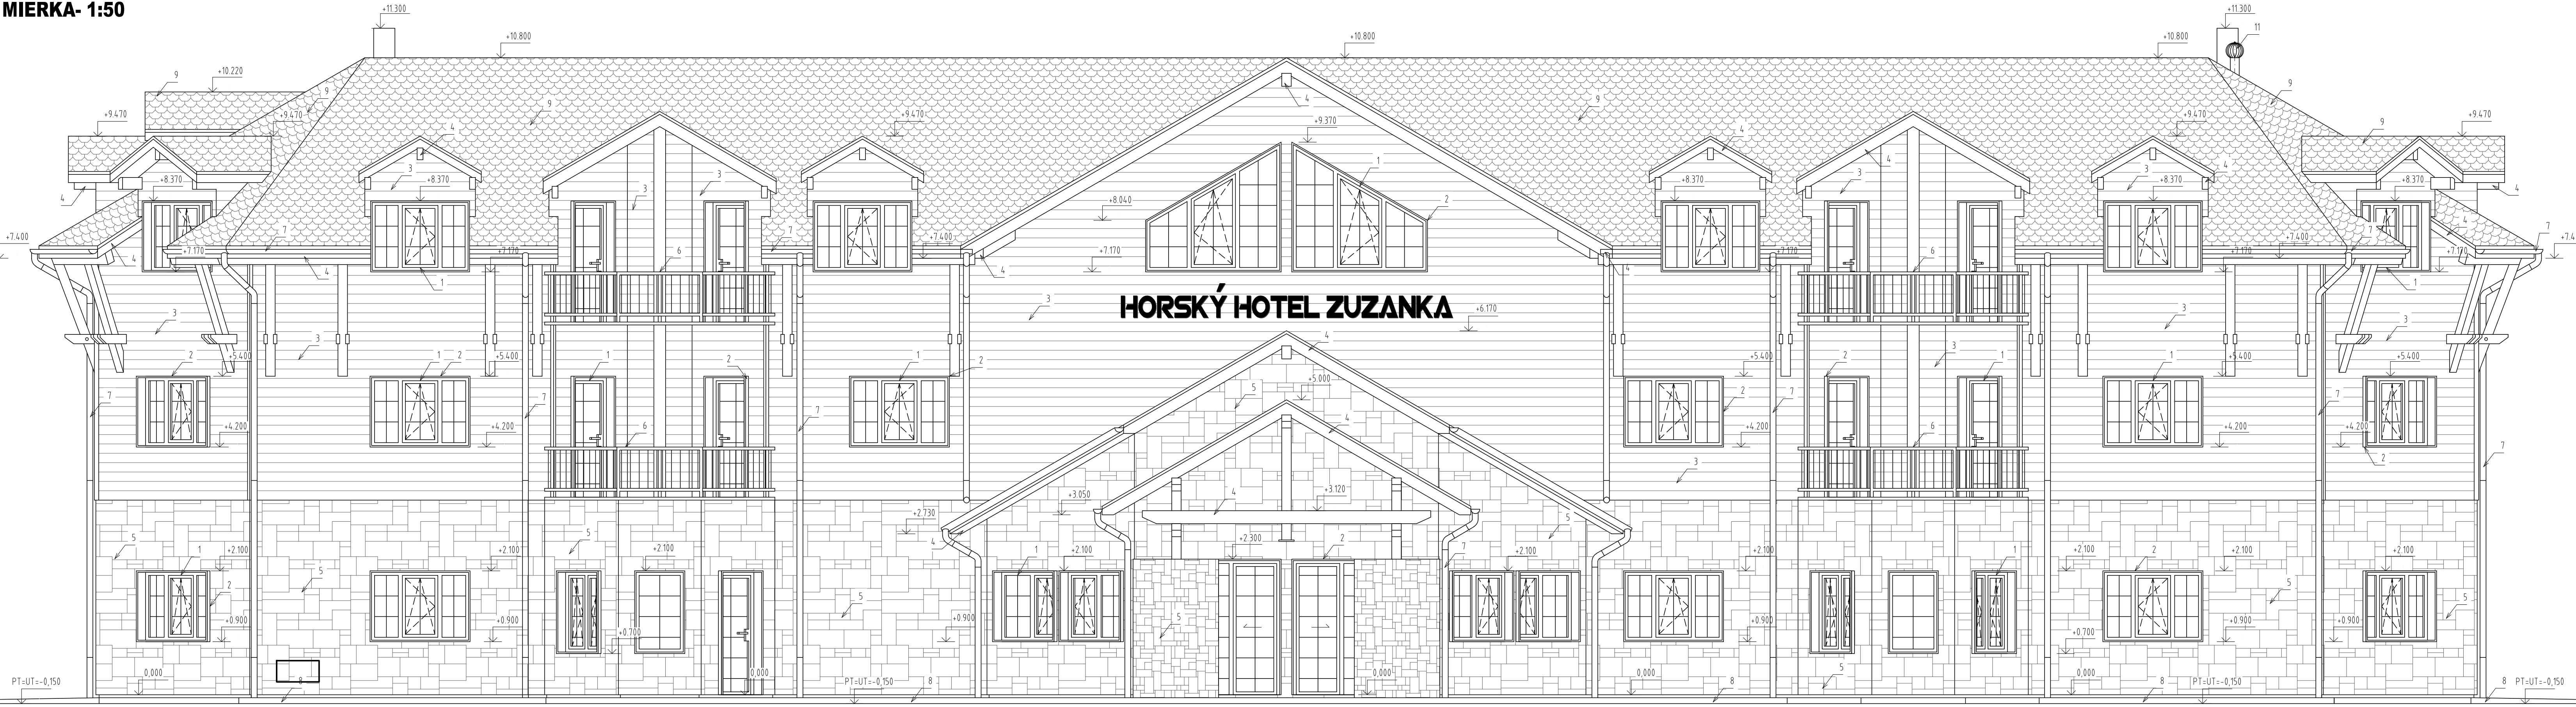

POHLAD SEVEROZÁPADNÝ
MIERKA- 1:50

HORSKÝ HOTEL ZUZANKA

- 1 DREVENÉ EUROOKNO ALEBO DREVENÉ DVERE S IZOLAČNÝM 3-SKLOM- FARBA- DUB ANTIK
- 2 DREVENÉ ŠAMBRÁNY OKOLO OKIEN- FARBA- TMAVÝ DUB
- 3 DREVENÝ PREVETRÁVANÝ OBKLAD NA ROŠTE- FARBA- ORECH
- 4 PRVKY KROVU- FARBA PREČNEVAJÚCICH ČASŤÍ- ORECH
- 5 KAMENNÝ OBKLAD LEPENÝ NA CETRIS DOSKY- GRANIT OBLÝ TORINO
- 6 DREVENÉ ZÁBRADLIE
- 7 POZINKOVANÝ ODKVAPOVÝ SYSTÉM VO FARBE MEDI- RAL 8003
- 8 ZÁMKOVÁ DLAŽBA
- 9 STREŠNÁ KRYTINA- PRÍRODNÁ BRIDLICA- FARBA- SIVÁ AŽ SIVOČIERNA
- 10 KOMÍNOVÉ TELESÁ SHIEDEL S PREDSEDENÝM OBKLADOM- IMITÁCIA KAMEŇA
- 11 ROTAČNÁ VENTILAČNÁ HLAVICA- FARBA- MEDENNÁ

POZNÁMKA:
 - PRESNÉ FAREBNÉ ODTIENE POVRCHOVÝCH ÚPRAV BUDÚ UPRESNENÉ PO DOHODE S INVESTOROM POČAS REALIZÁCIE STAVEBNÝCH PRÁČ
 - NA OBJEKTE JE NAVRHUTÝ DREVENÝ PREDSEDENÝ OBKLAD NA DREVENOM ROŠTE S PREVETRÁVANOU VZDUCHOVOU VRSTVOU HRúbKY 30mm
 - PRED OBJEDNANÍM OKIEN TREBA PRIZVÁŤ DODÁVATEĽA NA PREMERANIE OTVOROV
 - VŠETKY ZÁSADY SÚ UVEDENÉ V TECHNICKEJ SPRÁVE

0,000=644,25 m.n.m (PBV)				
DIPLOMOVÁ PRÁCA				
Študent: Bc. Martin Suchý	Projekt: HORSKÝ HOTEL ZUZANKA	Investor:		
Ročník: 2.AKP	MOJTIM	Č. zákazky:		
Konzultant: Ing. Kristián Sögel, PhD.	ARCHITEKTÚRA	Dokument: RP		
Zákonný vlastník: STU STAVEBNÁ FAKULTA v Bratislave KKPS	Názov výzvy: POHLAD SEVEROZÁPADNÝ	Dátum výzvy: 2014	Mierka: 1:50	List: 6