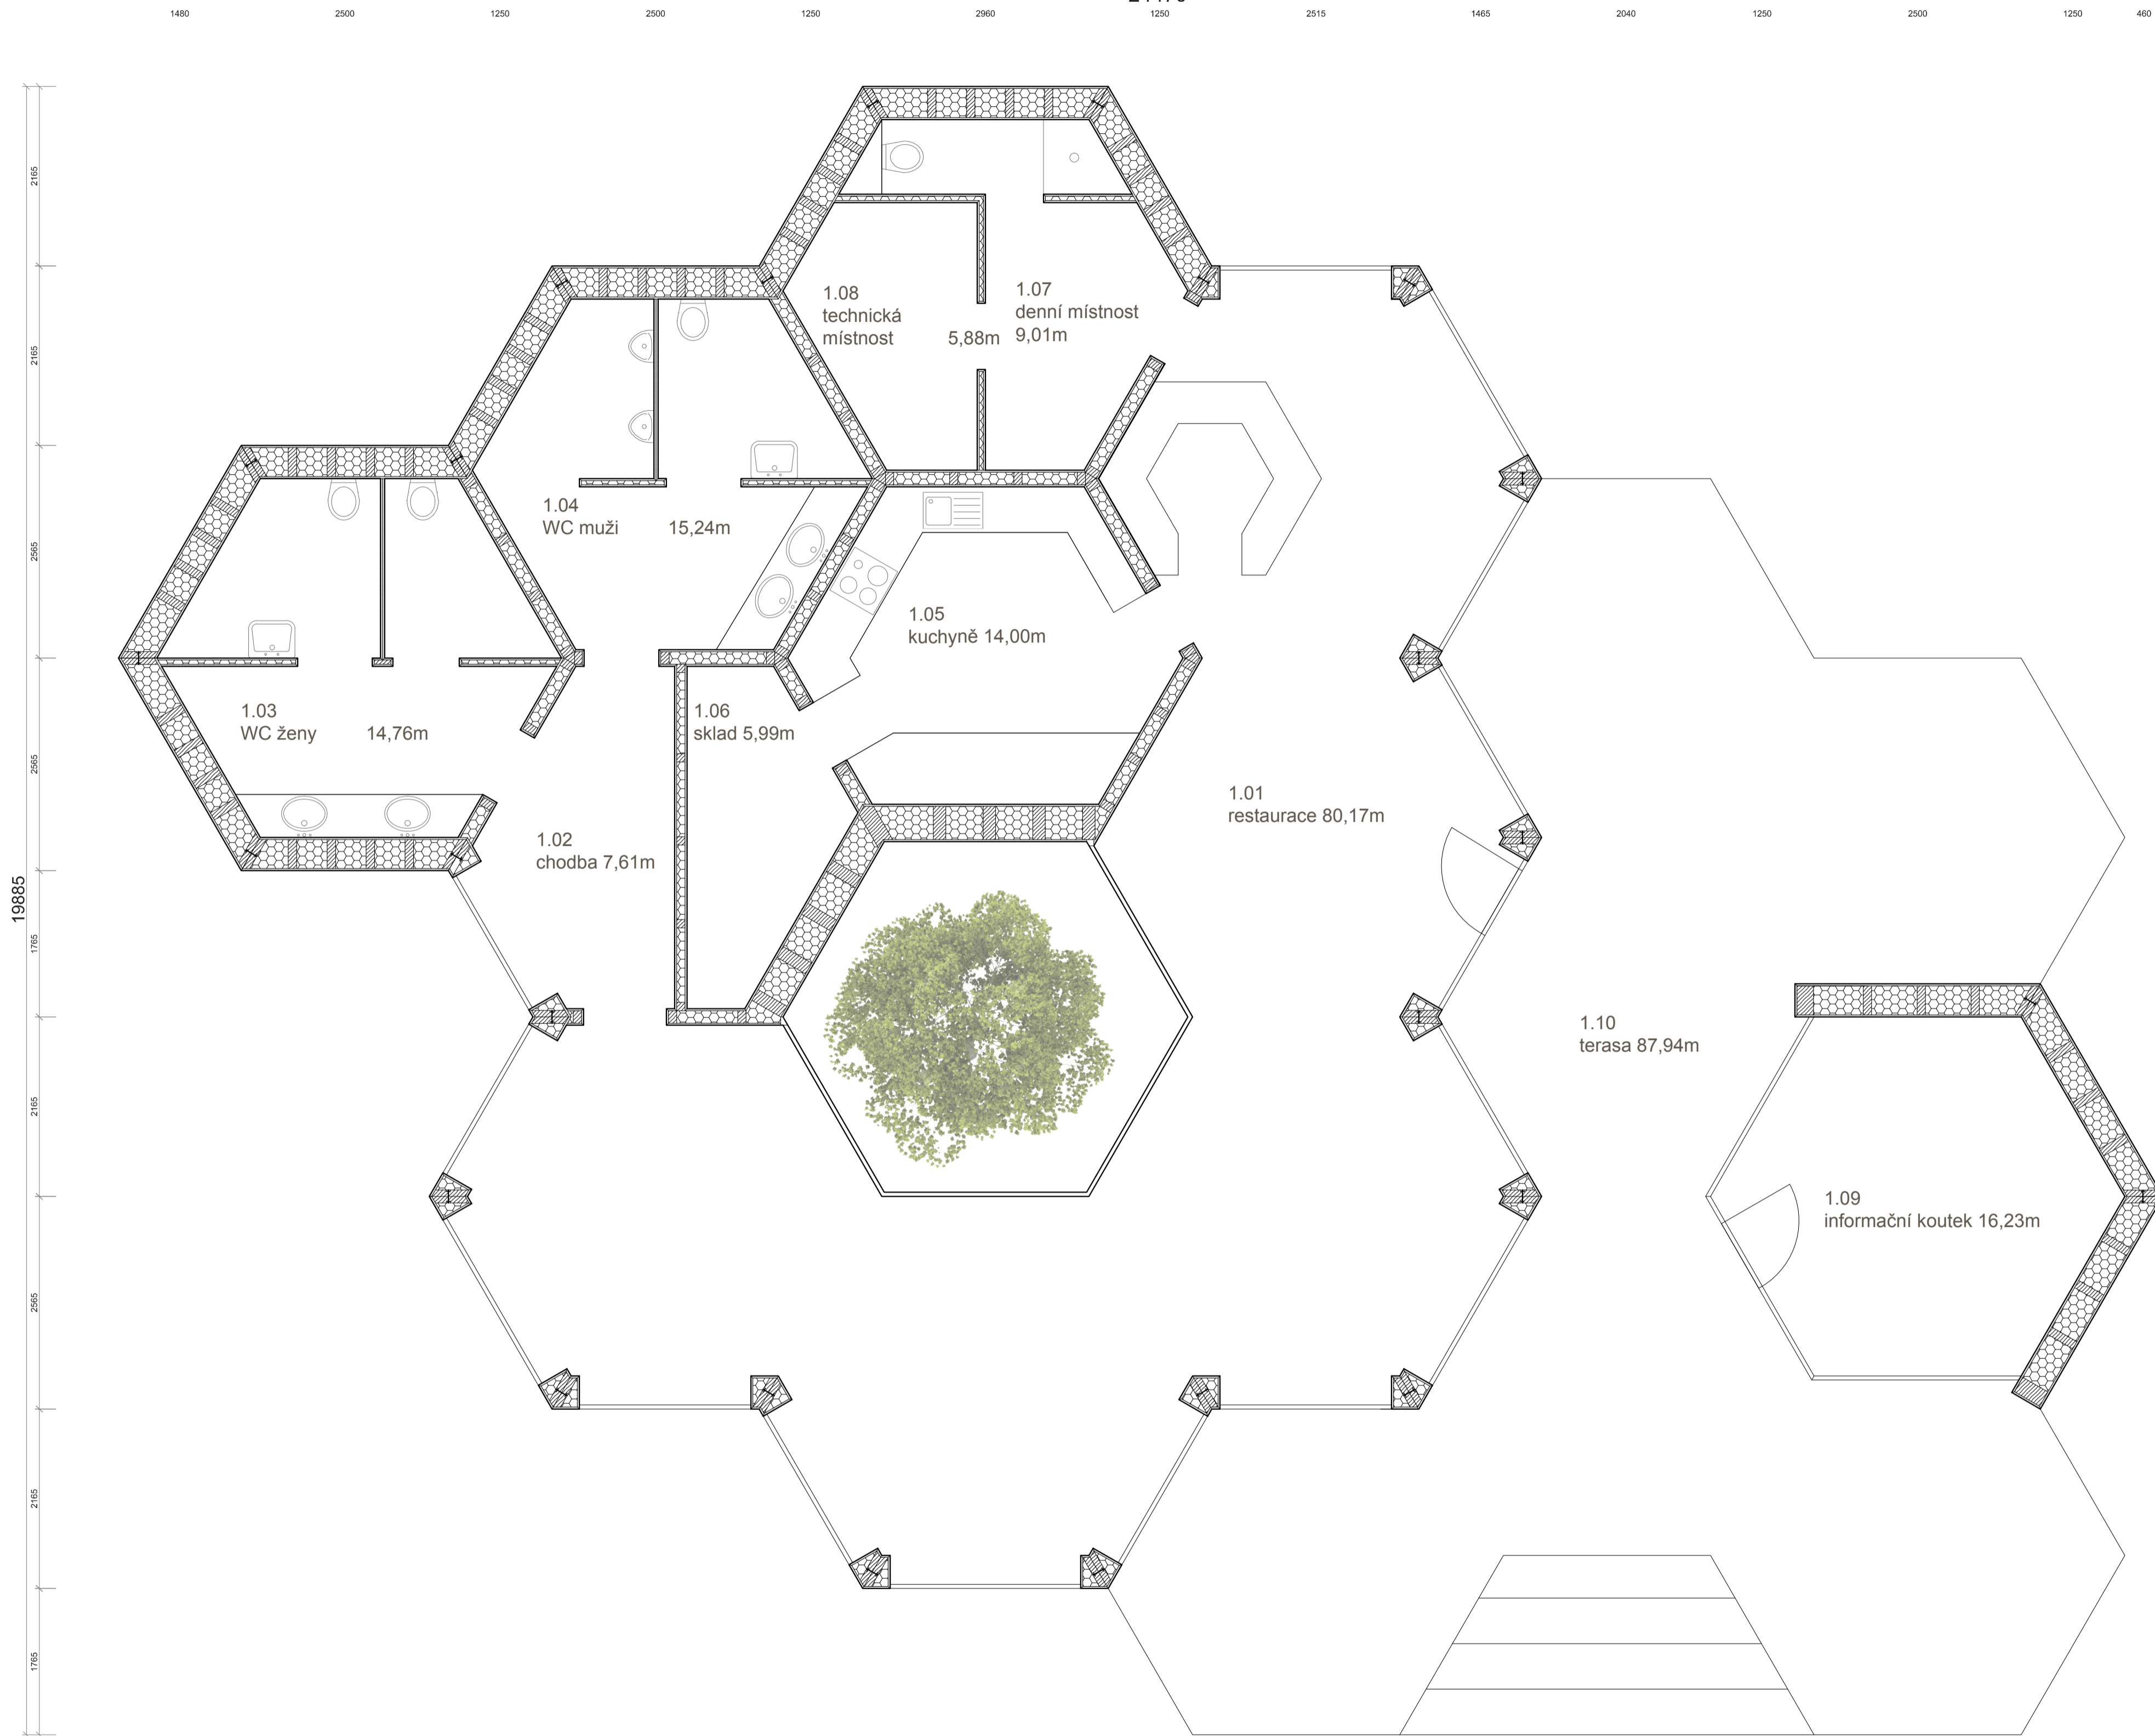

24470

Legenda materiálů

- OSB deska, tl. 25mm
- Dřevěné sloupy
- Tepelná izolace - minerální vata