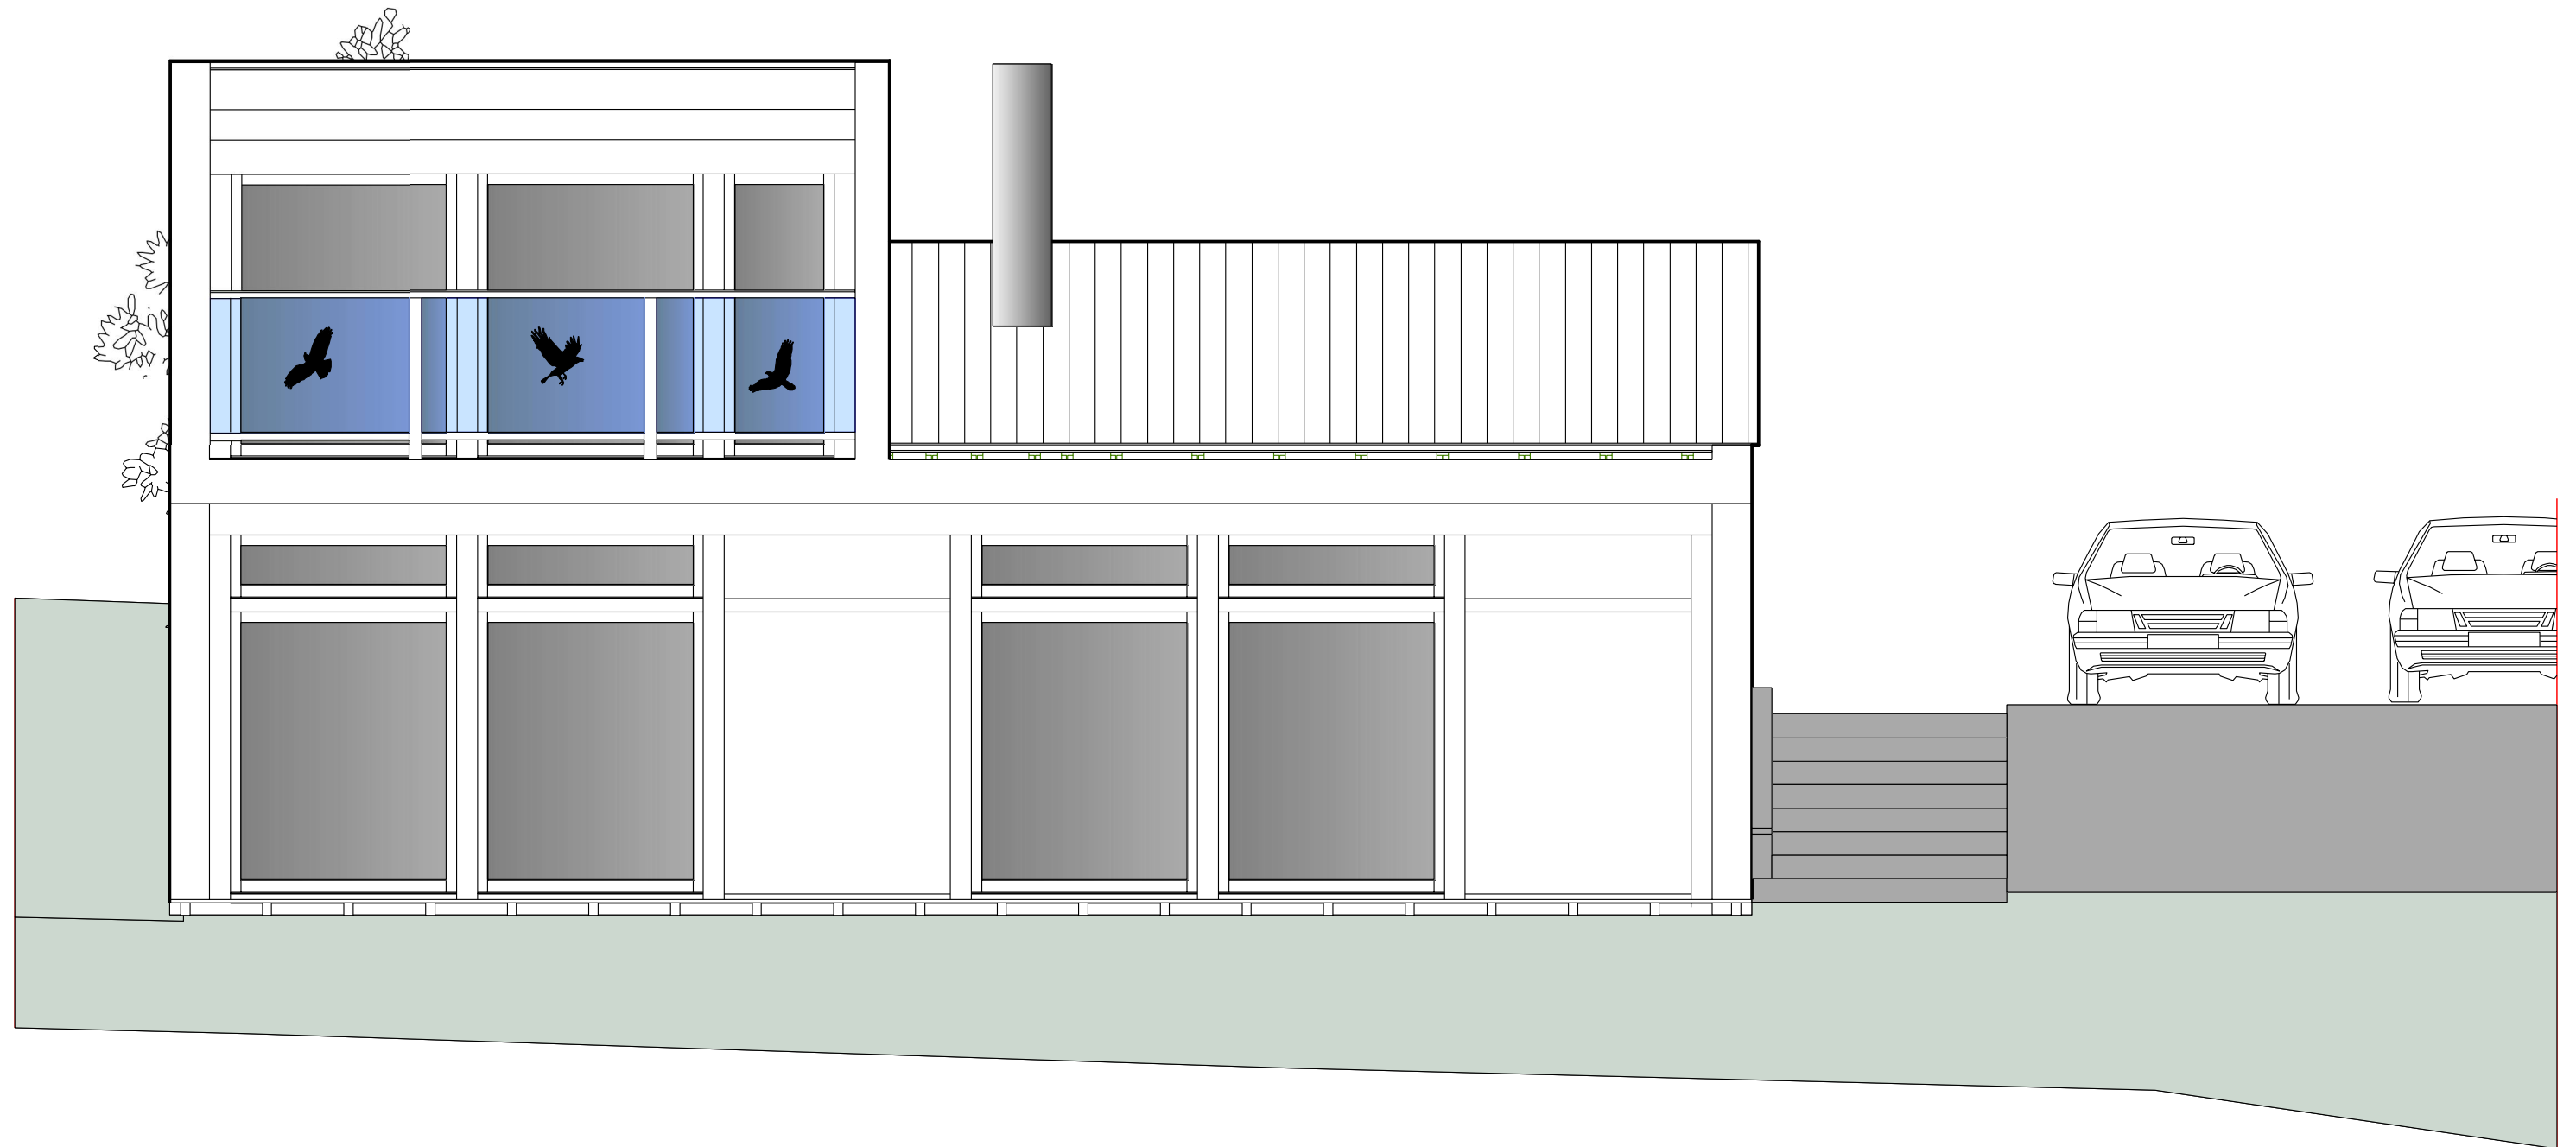

VESPER
PROJECT

NÁZEV:
RODINNÝ DŮM PIR

STATUS:
ARCHITEKTONICKÁ STUDIE 02/2013

MĚŘÍTKO:
1:50

VÝKRES:
POHLED SEVEROZÁPADNÍ

VÝKRES č.:
4

NÁZEV:
RODINNÝ DŮM PIR

STATUS:
ARCHITEKTONICKÁ STUDIE 02/2013

MĚŘÍTKO:
1:50

VÝKRES:
POHLED SEVEROVÝCHODNÍ

VÝKRES č.:
5

NÁZEV:
RODINNÝ DŮM PIR

STATUS:
ARCHITEKTONICKÁ STUDIE 02/2013

MĚŘÍTKO:
1:50

VÝKRES:
POHLED JIHOVÝCHODNÍ

VÝKRES č.:
6