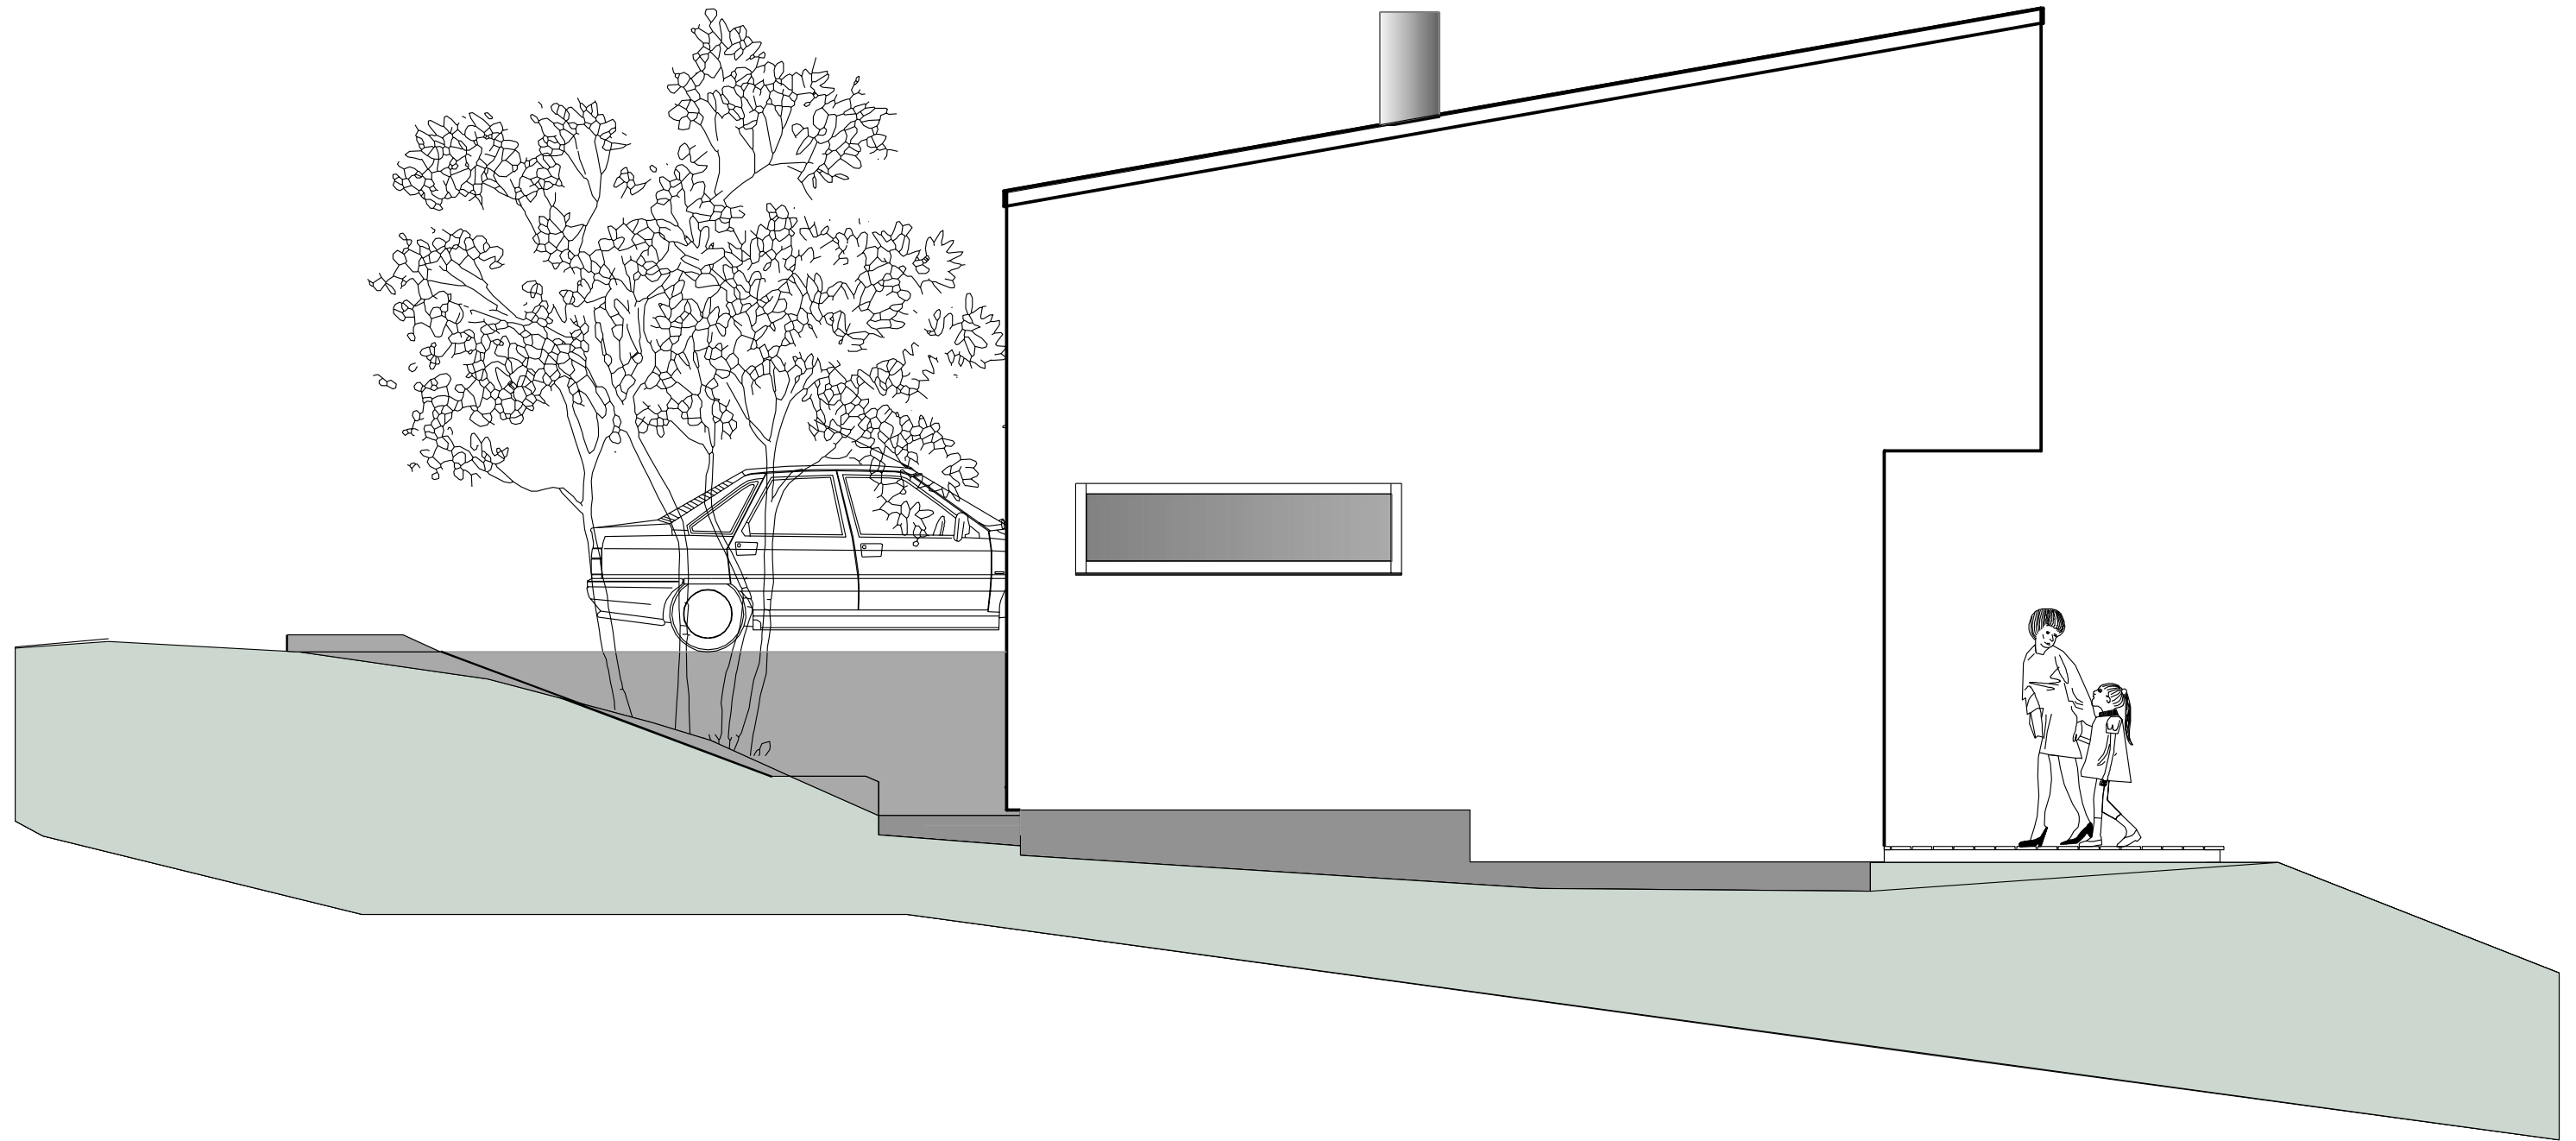

VESPER
PROJECT

NÁZEV:
RODINNÝ DŮM PIR

STATUS:
ARCHITEKTONICKÁ STUDIE 02/2013

MĚŘÍTKO:
1:50

VÝKRES:
POHLED SEVEROZÁPADNÍ

VÝKRES č.:
4

NÁZEV:
RODINNÝ DŮM PIR

STATUS:
ARCHITEKTONICKÁ STUDIE 02/2013

MĚŘÍTKO:
1:50

VÝKRES:
POHLED SEVEROVÝCHODNÍ

VÝKRES č.:
5

NÁZEV:
RODINNÝ DŮM PIR

STATUS:
ARCHITEKTONICKÁ STUDIE 02/2013

MĚŘÍTKO:
1:50

VÝKRES:
POHLED JIHOVÝCHODNÍ

VÝKRES č.:
6