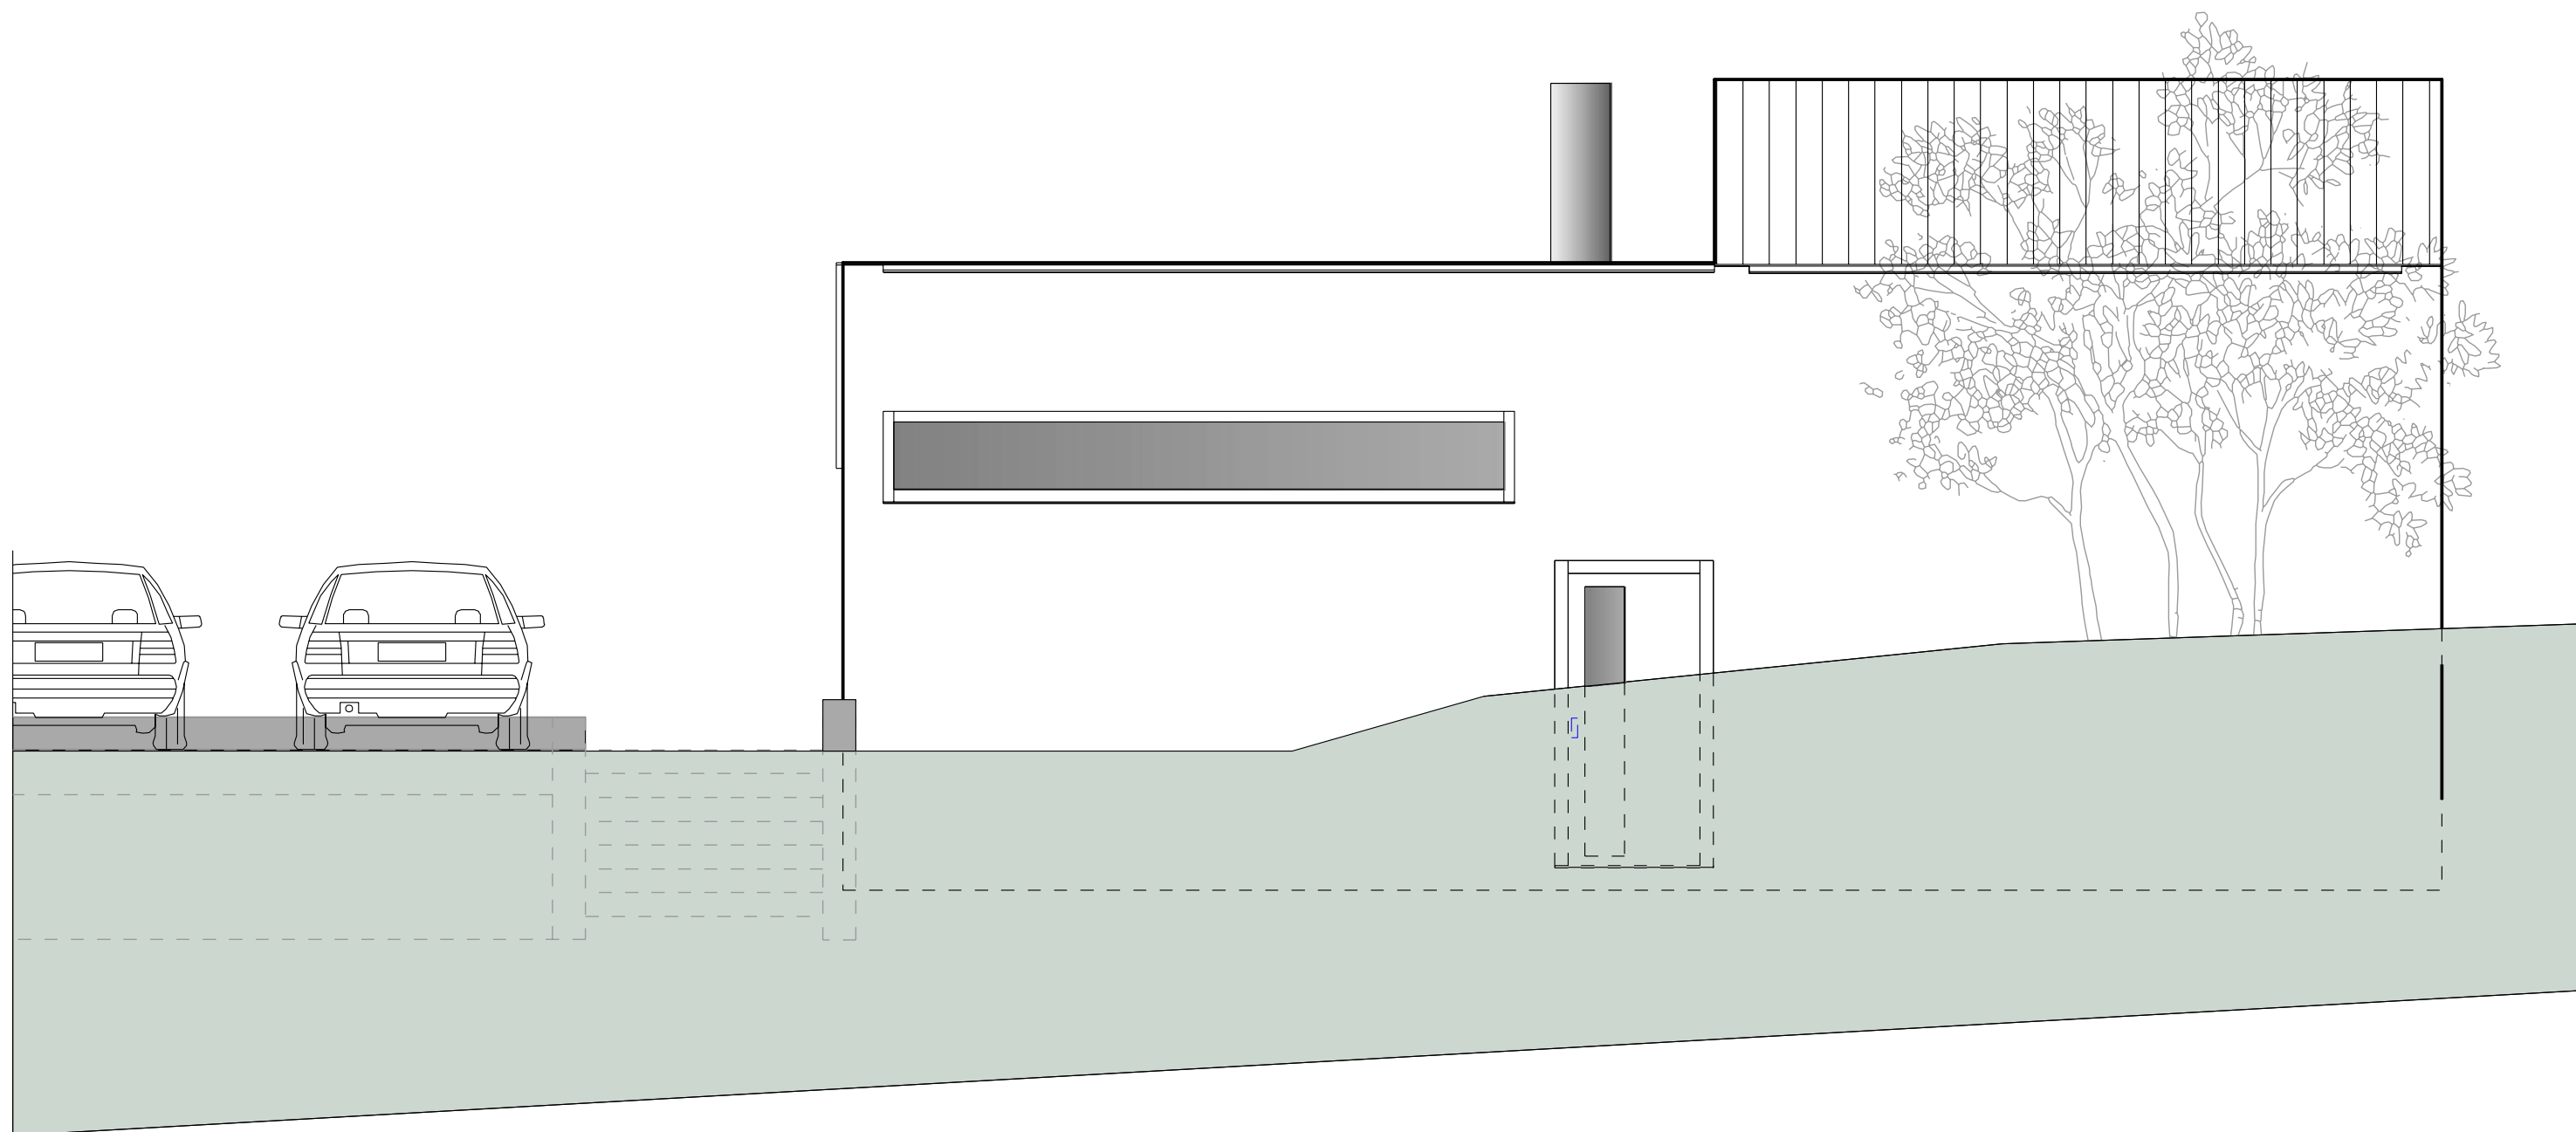

VESPER
PROJECT

NÁZEV:
RODINNÝ DŮM PIR

STATUS:
ARCHITEKTONICKÁ STUDIE 02/2013

MĚŘÍTKO:
1:50

VÝKRES:
POHLED SEVEROZÁPADNÍ

VÝKRES č.:
4

NÁZEV:
RODINNÝ DŮM PIR

STATUS:
ARCHITEKTONICKÁ STUDIE 02/2013

MĚŘÍTKO:
1:50

VÝKRES:
POHLED SEVEROVÝCHODNÍ

VÝKRES č.:
5

NÁZEV:
RODINNÝ DŮM PIR

STATUS:
ARCHITEKTONICKÁ STUDIE 02/2013

MĚŘÍTKO:
1:50

VÝKRES:
POHLED JIHOVÝCHODNÍ

VÝKRES č.:
6