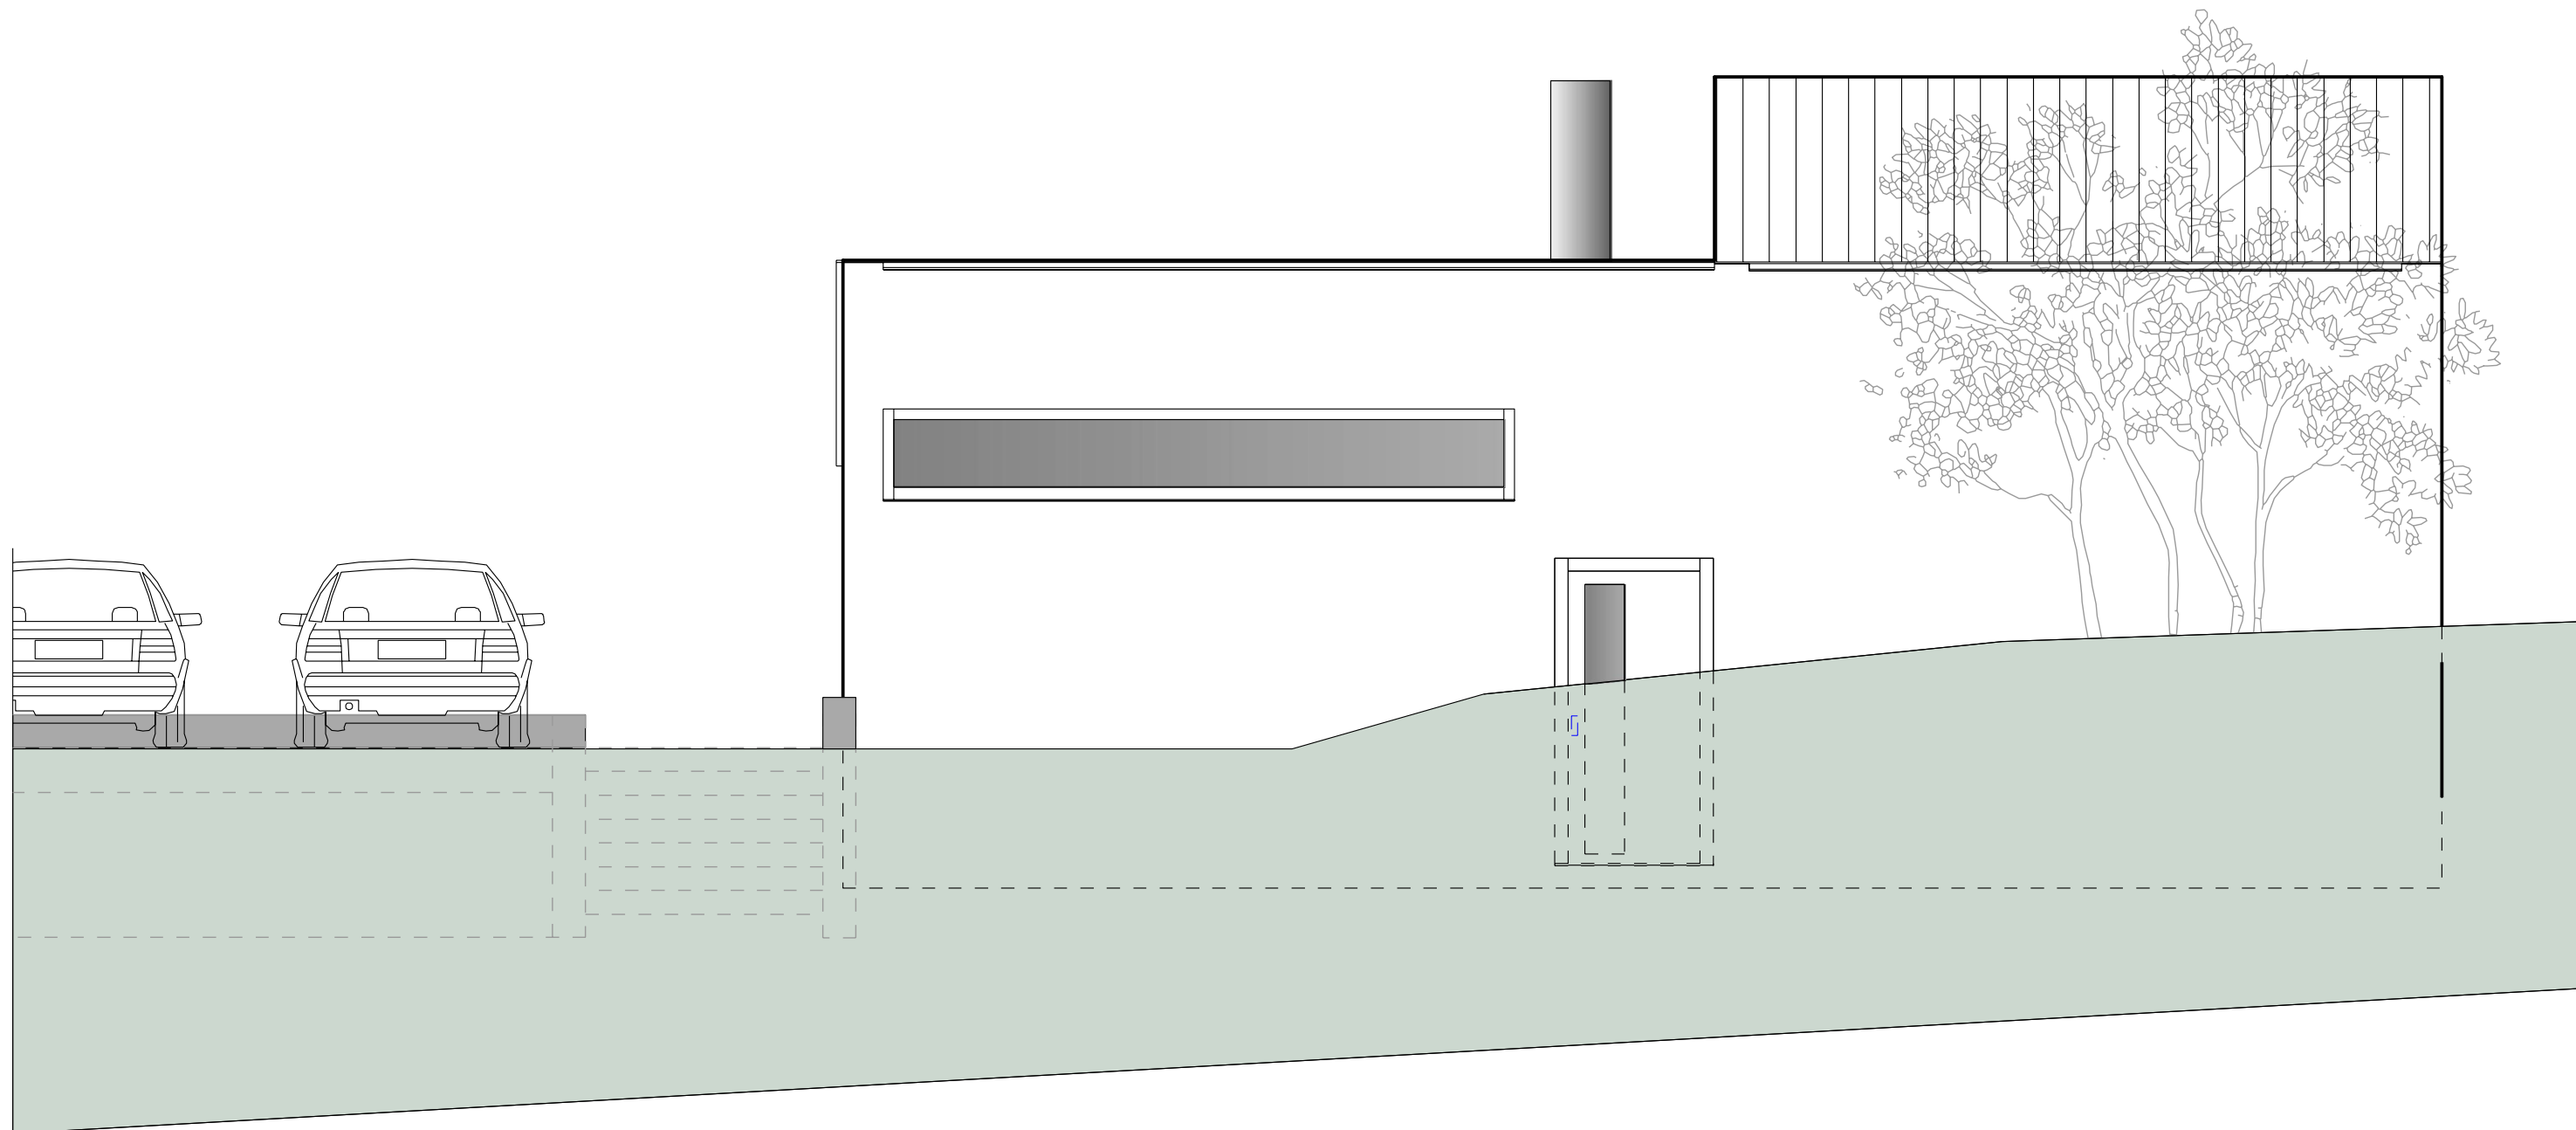

VÝKRES č.:
3

RD PIR

AUTOR: VESPER FRAMES

STUPEŇ: ARCHITEKTONICKÁ STUDIE

STATUS: ARCHITEKTONICKÁ STUDIE 02/2013

VESPER
PROJECT

NÁZEV:
RODINNÝ DŮM PIR

STATUS:
ARCHITEKTONICKÁ STUDIE 02/2013

MĚŘÍTKO:
1:50

VÝKRES:
POHLED SEVEROZÁPADNÍ

VÝKRES č.:
4

NÁZEV:
RODINNÝ DŮM PIR

STATUS:
ARCHITEKTONICKÁ STUDIE 02/2013

MĚŘÍTKO:
1:50

VÝKRES:
PŮDORYS 1. NP

VÝKRES č.:
7

VÝKRES:
PŘÍČNÝ ŘEZ OBJEKTEM

VÝKRES č.:
9

NÁZEV:
RODINNÝ DŮM PIR

STATUS:
ARCHITEKTONICKÁ STUDIE 02/2013

MĚŘÍTKO:
1:50

VÝKRES:
POHLED SEVEROVÝCHODNÍ

VÝKRES č.:
5

NÁZEV:
RODINNÝ DŮM PIR

STATUS:
ARCHITEKTONICKÁ STUDIE 02/2013

MĚŘÍTKO:
1:50

VÝKRES:
POHLED JIHOVÝCHODNÍ

VÝKRES č.:
6