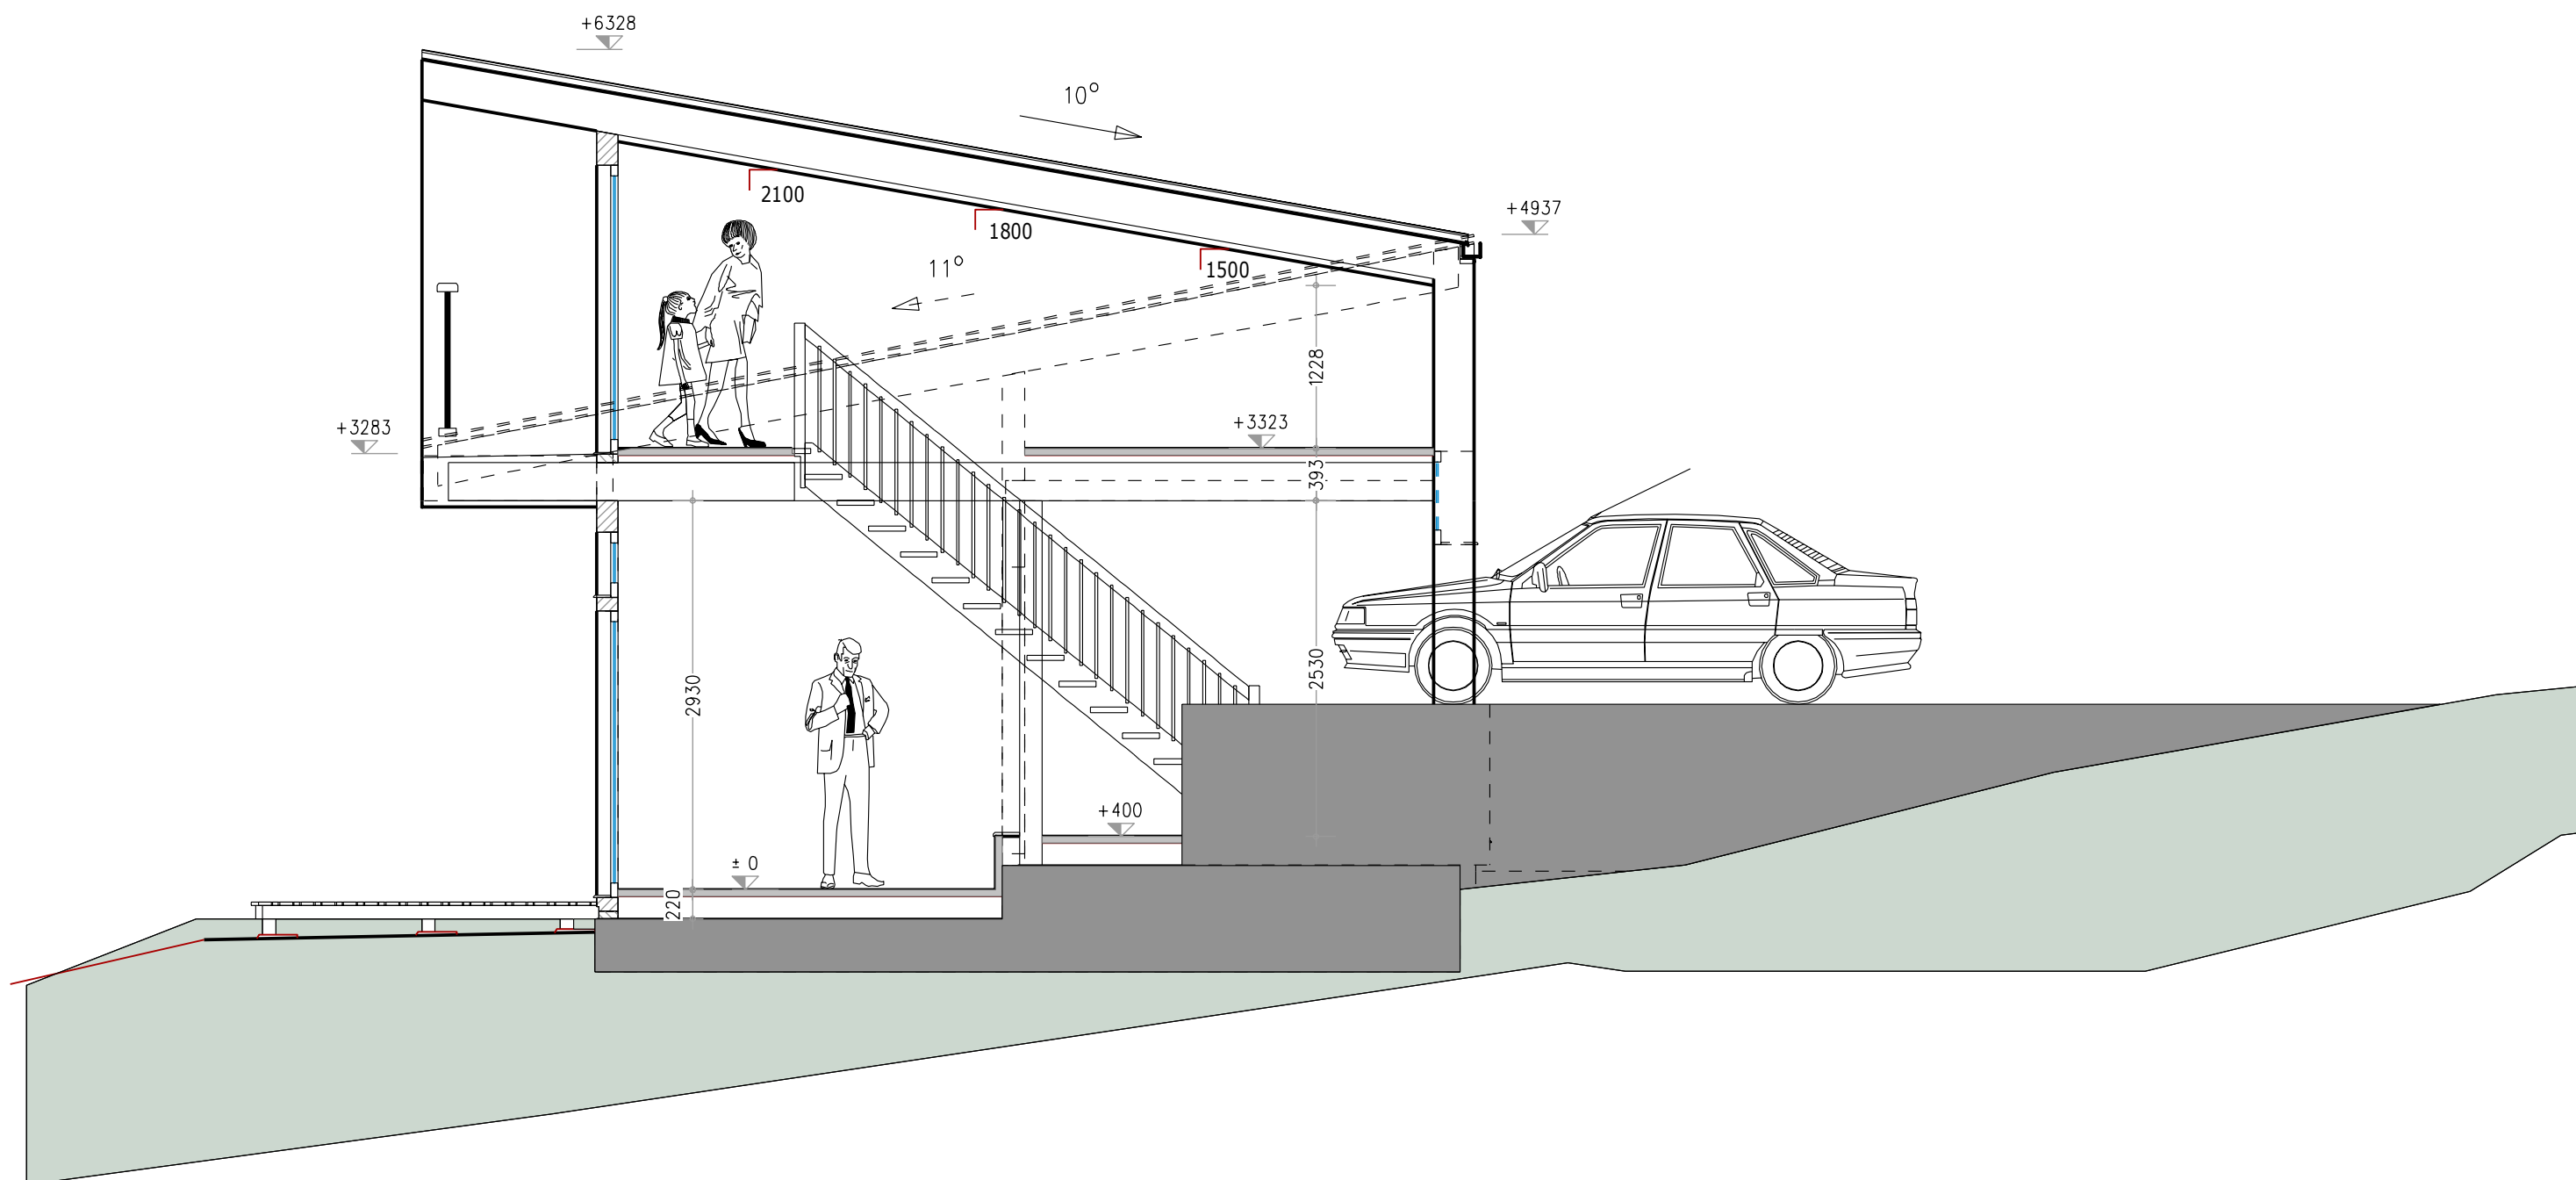

NÁZEV:
RODINNÝ DŮM PIR

STATUS:
ARCHITEKTONICKÁ STUDIE 02/2013

MĚŘÍTKO:
1:50

VÝKRES:
PŘÍČNÝ ŘEZ OBJEKTEM

VÝKRES č.:
9