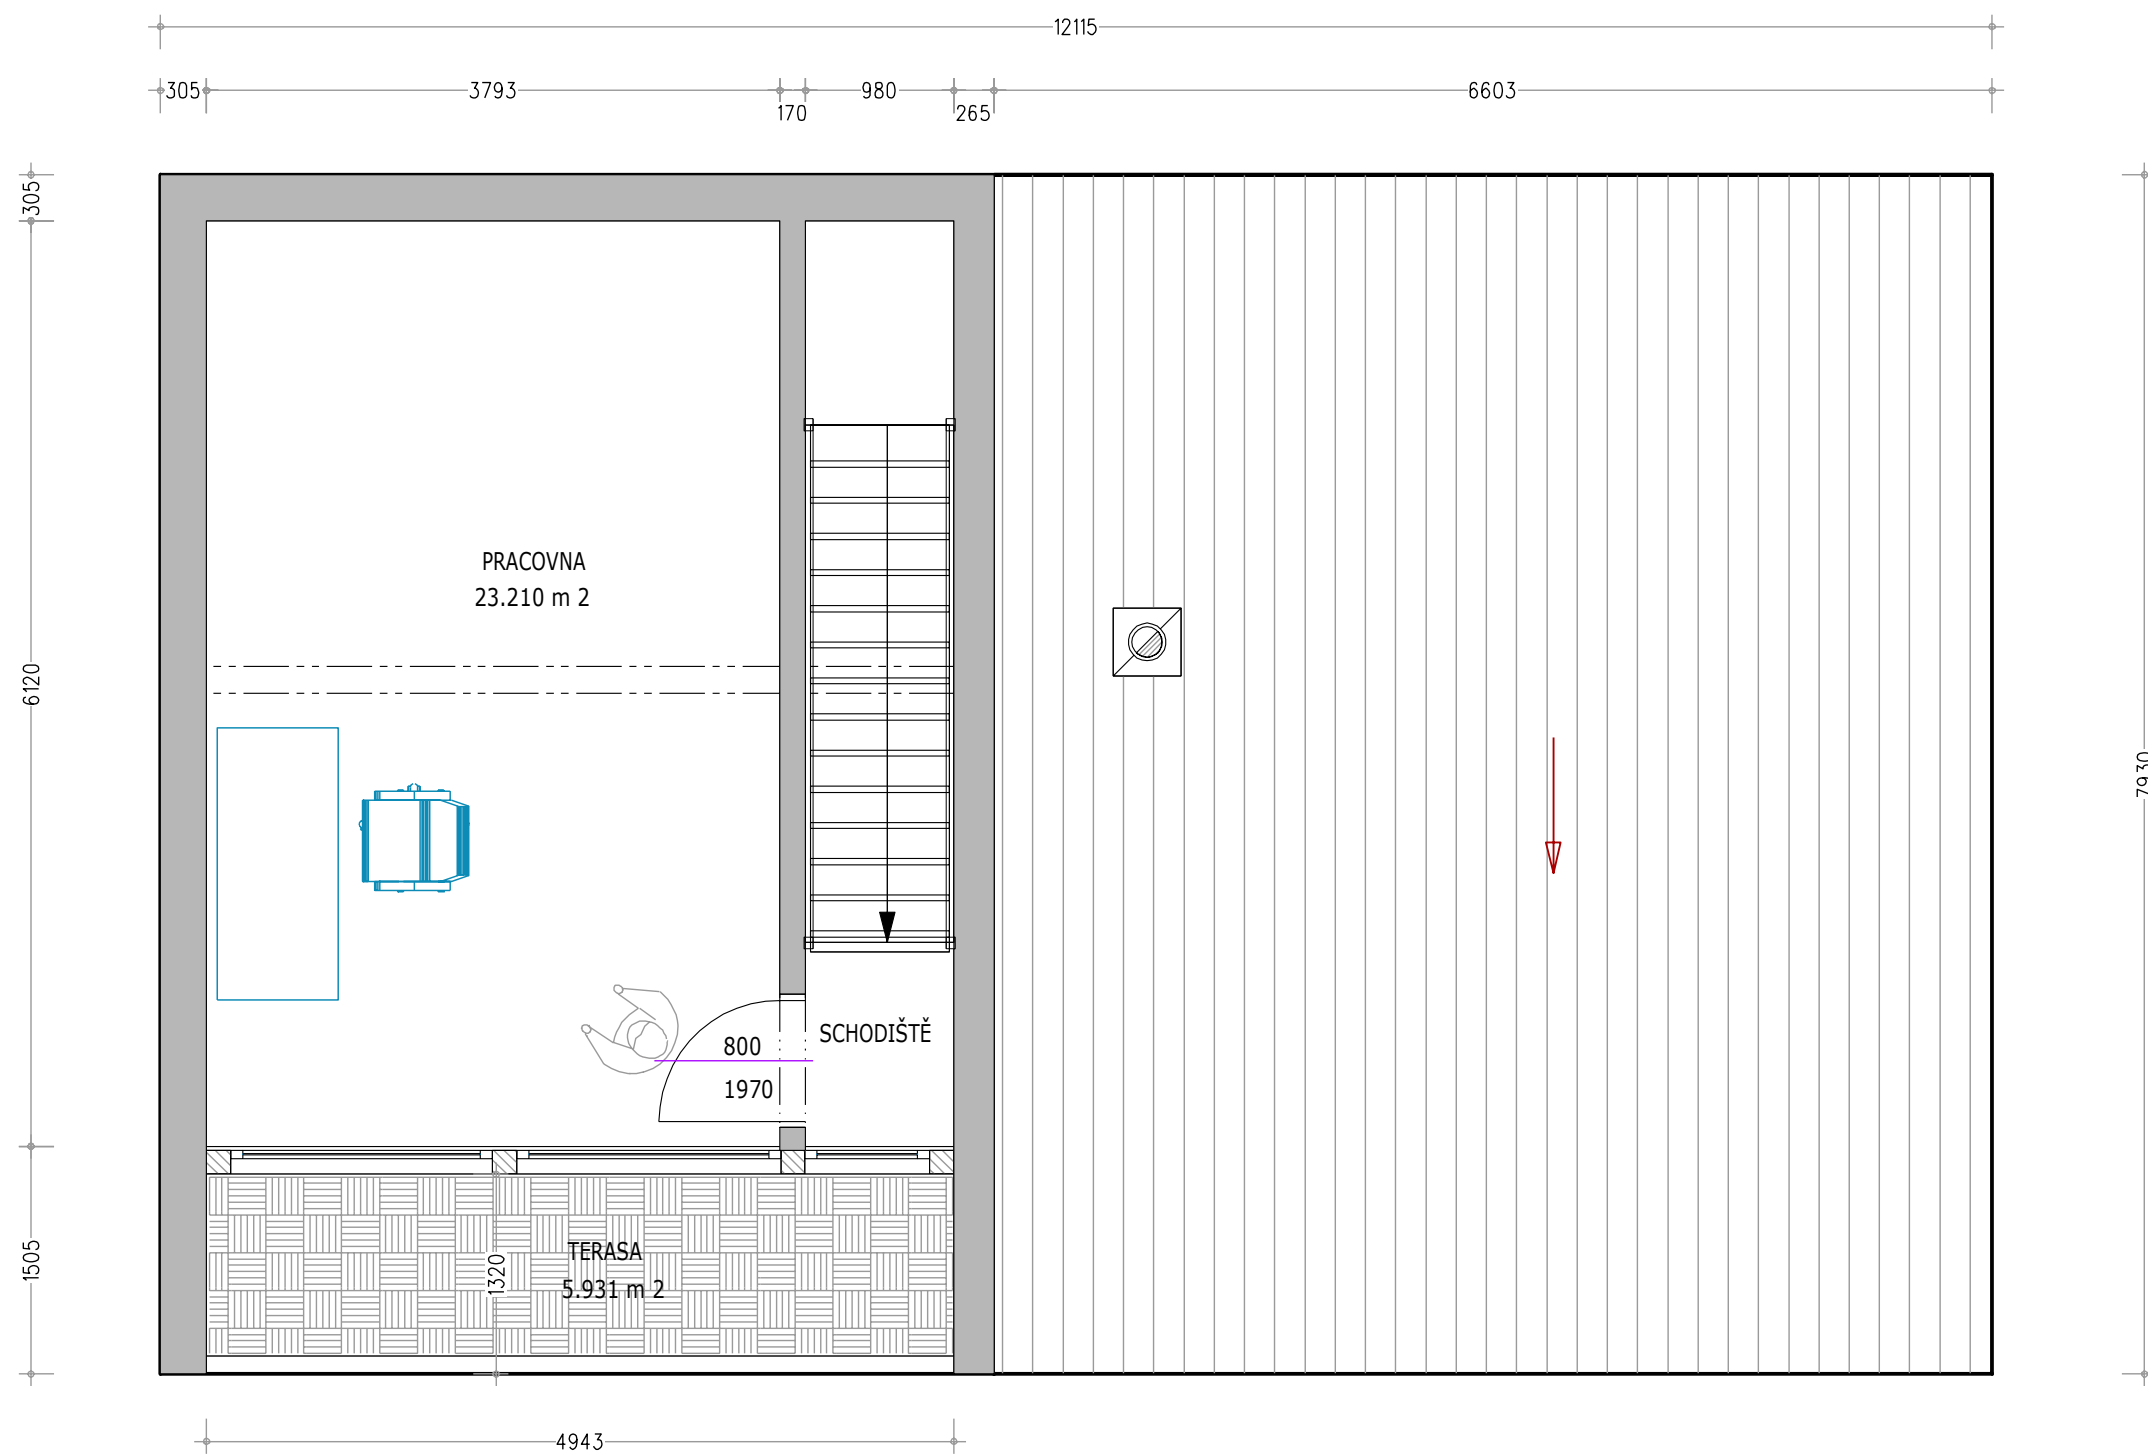

NÁZEV:
RODINNÝ DŮM PIR

STATUS:
ARCHITEKTONICKÁ STUDIE 02/2013

MĚŘÍTKO:
1:50

VÝKRES:
PŮDORYS 2. NP

VÝKRES č.:
8