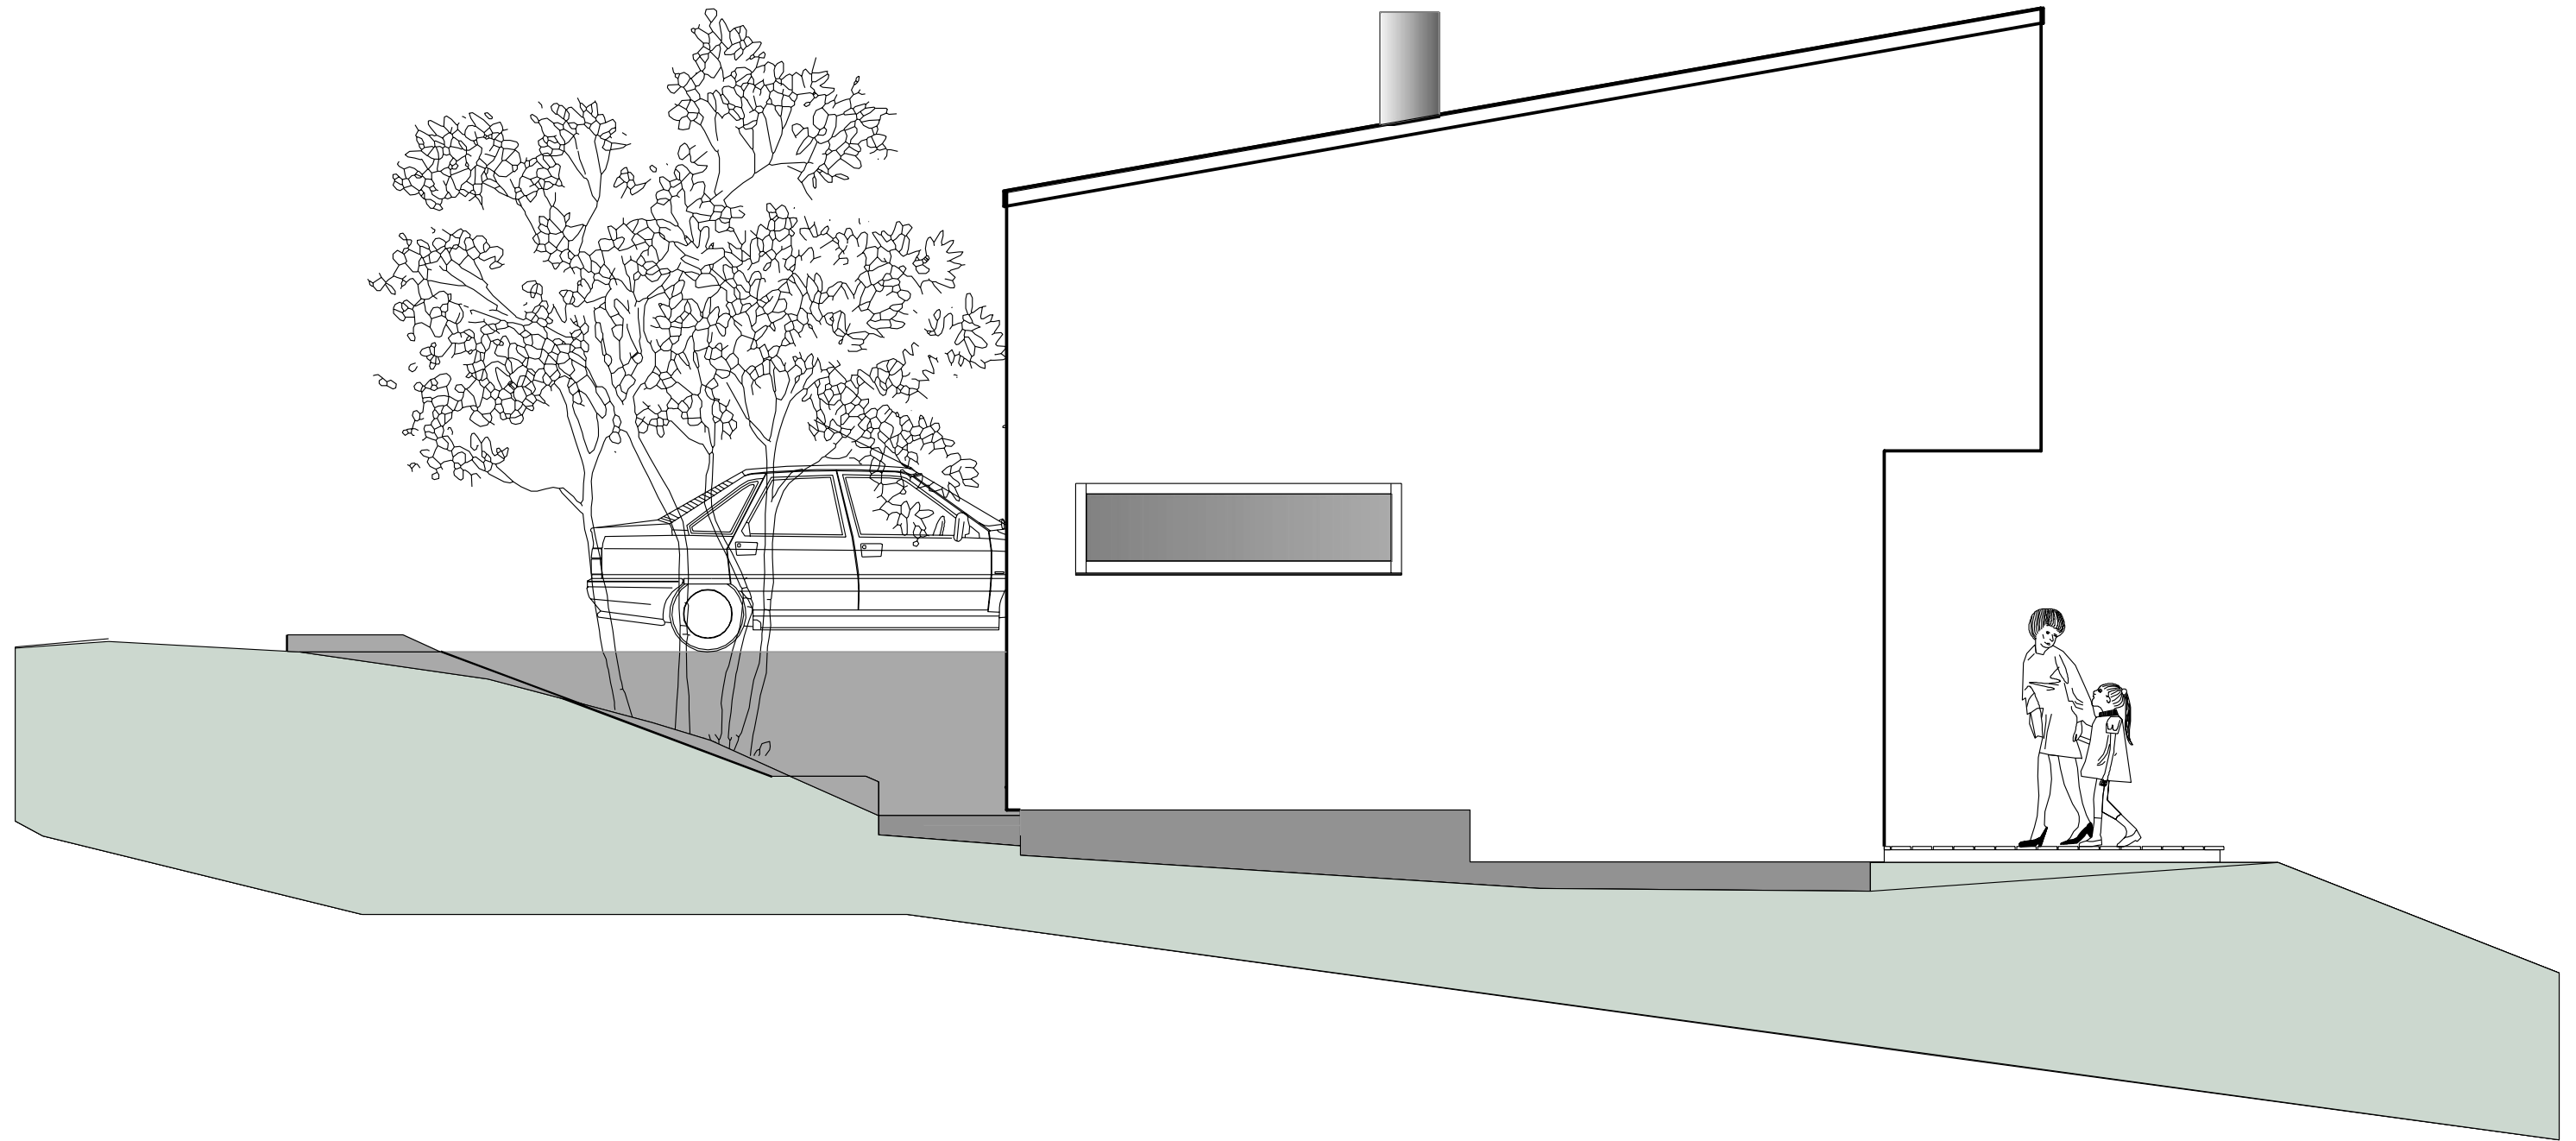

NÁZEV:
RODINNÝ DŮM PIR

STATUS:
ARCHITEKTONICKÁ STUDIE 02/2013

MĚŘÍTKO:
1:50

VÝKRES:
POHLED SEVEROVÝCHODNÍ

VÝKRES č.:
5