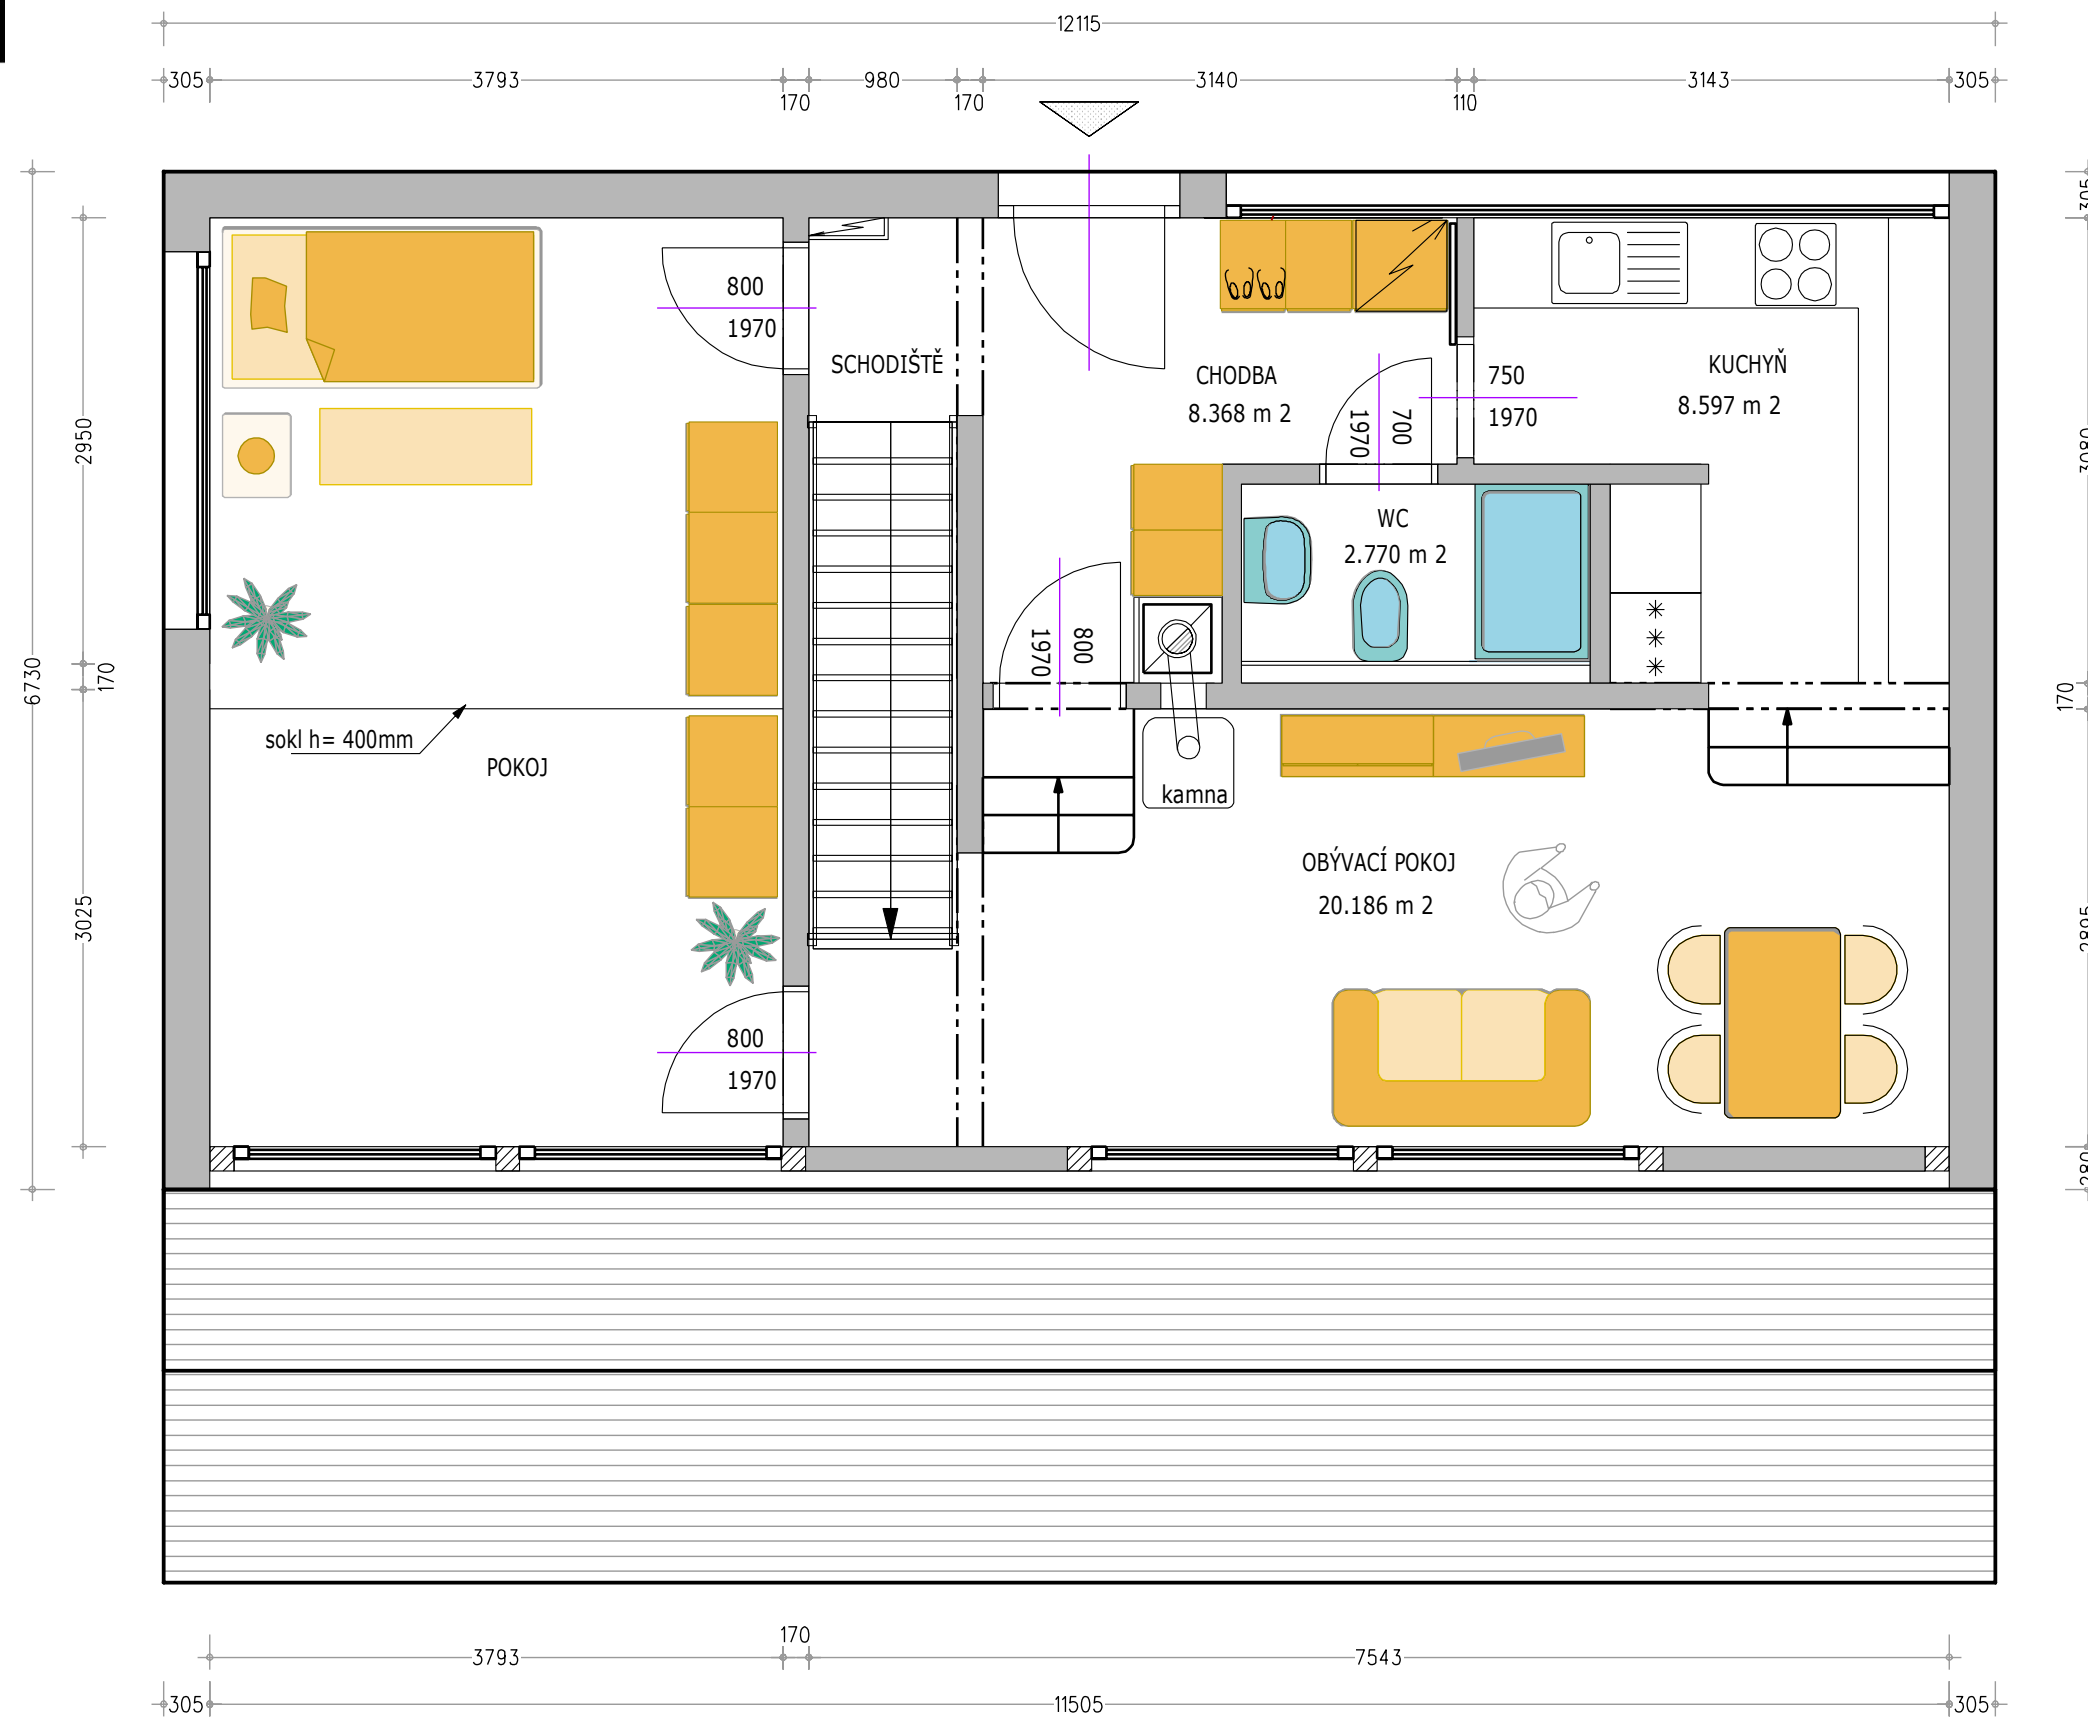

VÝKRES č.:
3

RD PIR

AUTOR: VESPER FRAMES

STUPEŇ: ARCHITEKTONICKÁ STUDIE

STATUS: ARCHITEKTONICKÁ STUDIE 02/2013

VESPER
PROJECT

NÁZEV:
RODINNÝ DŮM PIR

STATUS:
ARCHITEKTONICKÁ STUDIE 02/2013

MĚŘÍTKO:
1:50

VÝKRES:
POHLED SEVEROZÁPADNÍ

VÝKRES č.:
4

NÁZEV:
RODINNÝ DŮM PIR

STATUS:
ARCHITEKTONICKÁ STUDIE 02/2013

MĚŘÍTKO:
1:50

VÝKRES:
PŮDORYS 1. NP

VÝKRES č.:
7

VÝKRES:
PŘÍČNÝ ŘEZ OBJEKTEM

VÝKRES č.:
9

NÁZEV:
RODINNÝ DŮM PIR

STATUS:
ARCHITEKTONICKÁ STUDIE 02/2013

MĚŘÍTKO:
1:50

VÝKRES:
POHLED SEVEROVÝCHODNÍ

VÝKRES č.:
5

NÁZEV:
RODINNÝ DŮM PIR

STATUS:
ARCHITEKTONICKÁ STUDIE 02/2013

MĚŘÍTKO:
1:50

VÝKRES:
POHLED JIHOVÝCHODNÍ

VÝKRES č.:
6