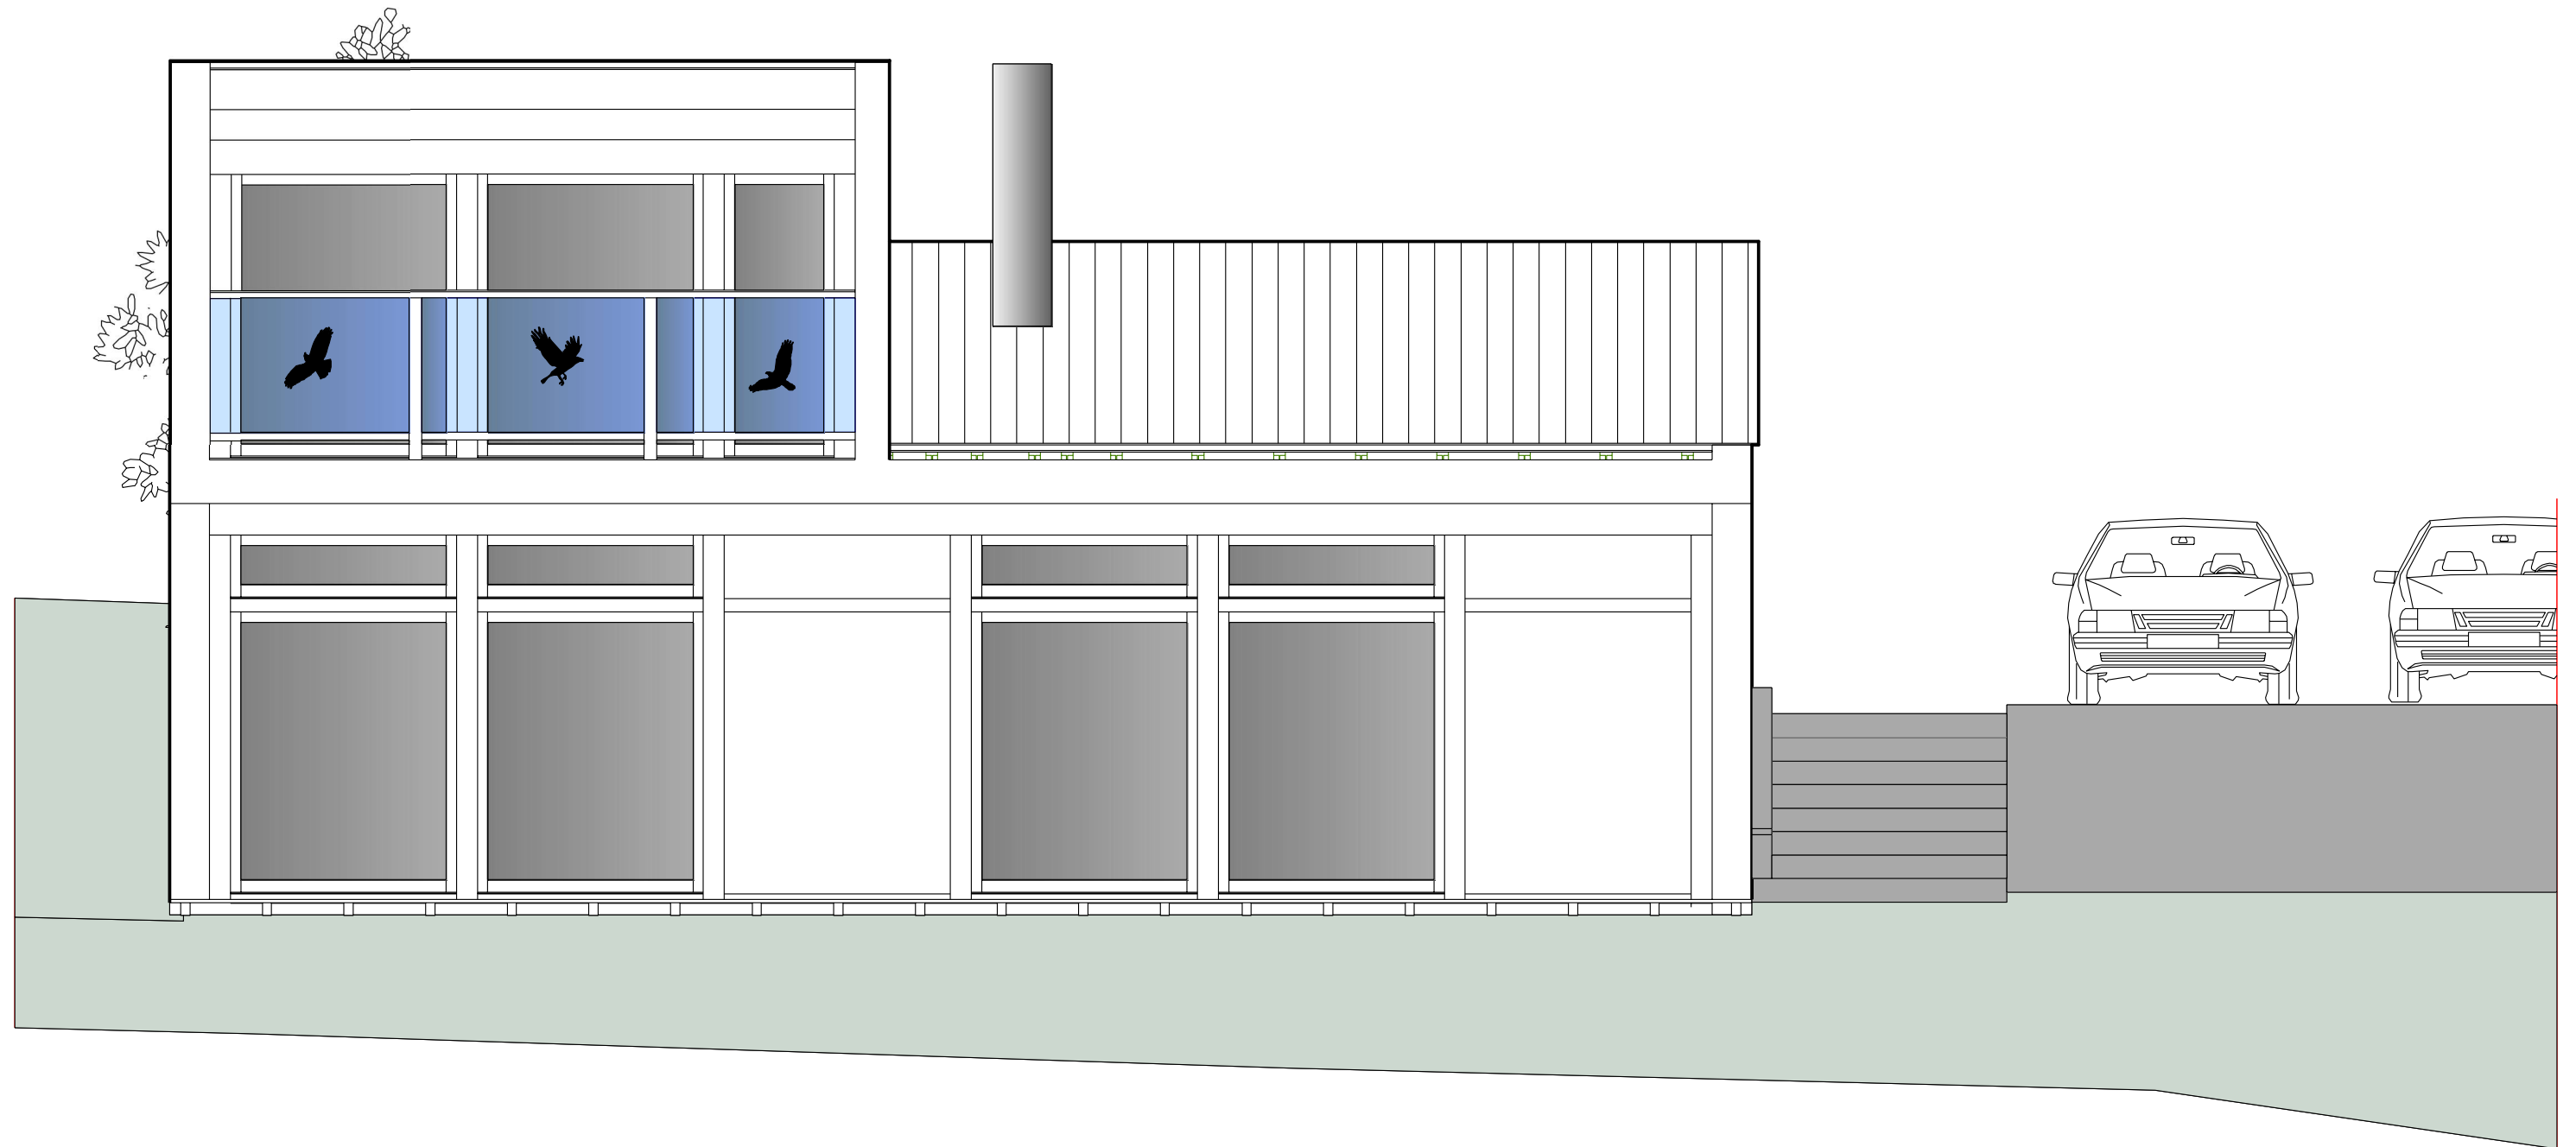

NÁZEV:
RODINNÝ DŮM PIR

STATUS:
ARCHITEKTONICKÁ STUDIE 02/2013

VÝKRES:
SITUACE

VÝKRES č.:
2

NÁZEV:
RODINNÝ DŮM PIR

STATUS:
ARCHITEKTONICKÁ STUDIE 02/2013

MĚŘÍTKO:
1:50

VÝKRES:
POHLED JIHOZÁPADNÍ

VÝKRES č.:
3

RD PIR

AUTOR: VESPER FRAMES

STUPEŇ: ARCHITEKTONICKÁ STUDIE

STATUS: ARCHITEKTONICKÁ STUDIE 02/2013

VESPER
PROJECT

NÁZEV:
RODINNÝ DŮM PIR

STATUS:
ARCHITEKTONICKÁ STUDIE 02/2013

MĚŘÍTKO:
1:50

VÝKRES:
POHLED SEVEROZÁPADNÍ

VÝKRES č.:
4

NÁZEV:
RODINNÝ DŮM PIR

STATUS:
ARCHITEKTONICKÁ STUDIE 02/2013

MĚŘÍTKO:
1:50

VÝKRES:
PŮDORYS 1. NP

VÝKRES č.:
7

VÝKRES:
PŘÍČNÝ ŘEZ OBJEKTEM

VÝKRES č.:
9

NÁZEV:
RODINNÝ DŮM PIR

STATUS:
ARCHITEKTONICKÁ STUDIE 02/2013

MĚŘÍTKO:
1:50

VÝKRES:
POHLED SEVEROVÝCHODNÍ

VÝKRES č.:
5

NÁZEV:
RODINNÝ DŮM PIR