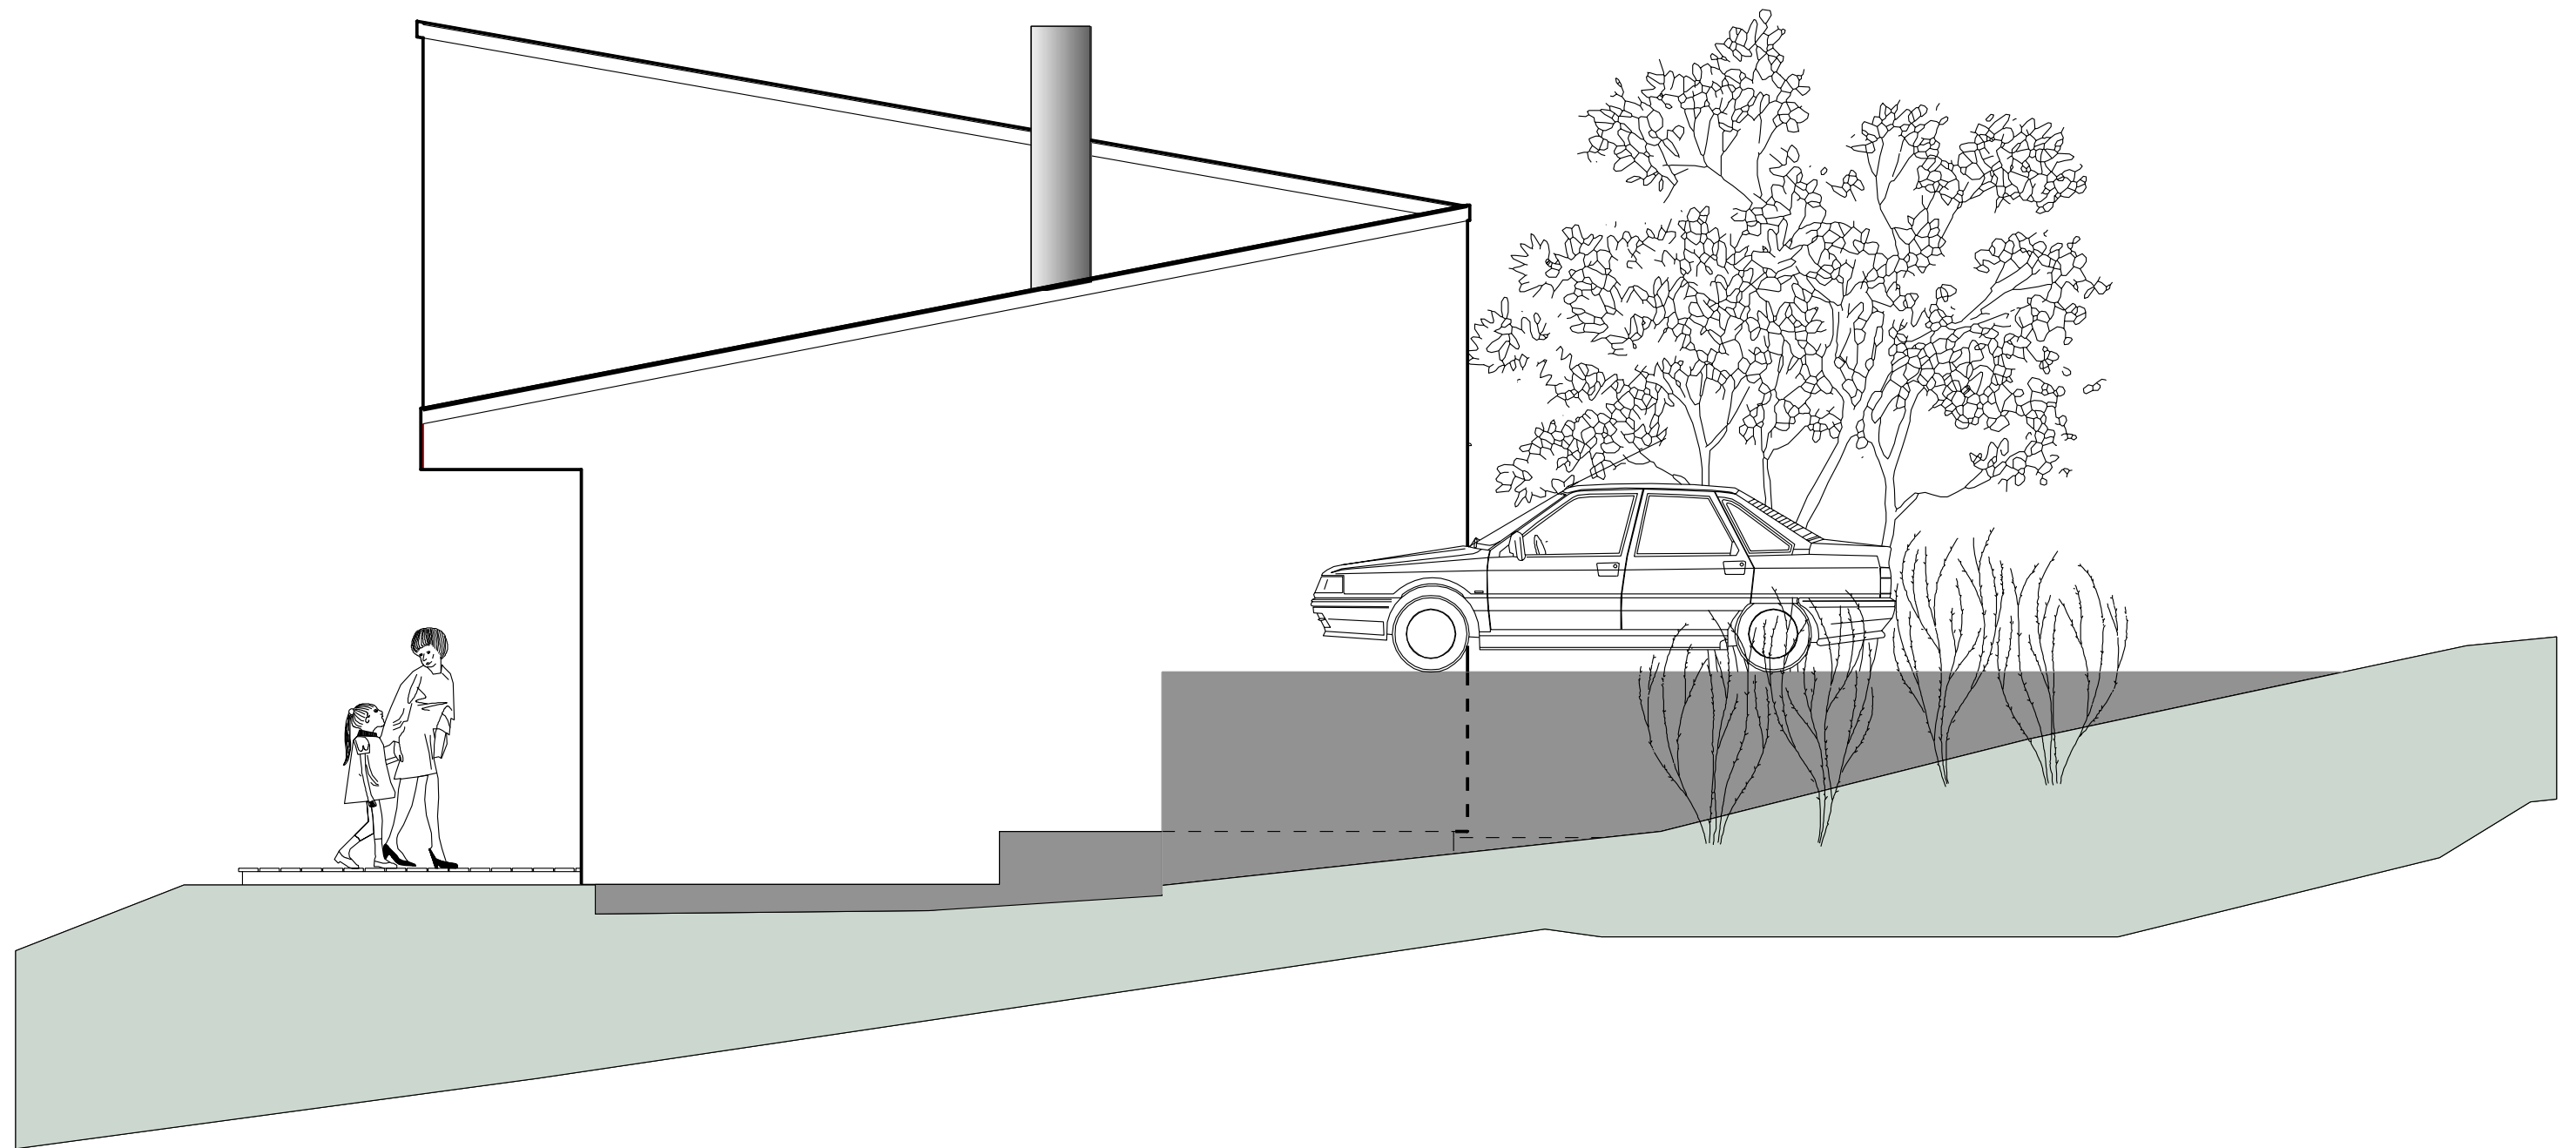

NÁZEV:
RODINNÝ DŮM PIR

STATUS:
ARCHITEKTONICKÁ STUDIE 02/2013

VÝKRES:
SITUACE

VÝKRES č.:
2

NÁZEV:
RODINNÝ DŮM PIR

STATUS:
ARCHITEKTONICKÁ STUDIE 02/2013

MĚŘÍTKO:
1:50

VÝKRES:
POHLED JIHOZÁPADNÍ

VÝKRES č.:
3

RD PIR

AUTOR: VESPER FRAMES

STUPEŇ: ARCHITEKTONICKÁ STUDIE

STATUS: ARCHITEKTONICKÁ STUDIE 02/2013

VESPER
PROJECT

NÁZEV:
RODINNÝ DŮM PIR

STATUS:
ARCHITEKTONICKÁ STUDIE 02/2013

MĚŘÍTKO:
1:50

VÝKRES:
POHLED SEVEROZÁPADNÍ

VÝKRES č.:
4

NÁZEV:
RODINNÝ DŮM PIR

STATUS:
ARCHITEKTONICKÁ STUDIE 02/2013

MĚŘÍTKO:
1:50

VÝKRES:
PŮDORYS 1. NP

VÝKRES č.:
7

VÝKRES:
PŘÍČNÝ ŘEZ OBJEKTEM

VÝKRES č.:
9

NÁZEV:
RODINNÝ DŮM PIR

STATUS:
ARCHITEKTONICKÁ STUDIE 02/2013

MĚŘÍTKO:
1:50

VÝKRES:
POHLED SEVEROVÝCHODNÍ

VÝKRES č.:
5

NÁZEV:
RODINNÝ DŮM PIR