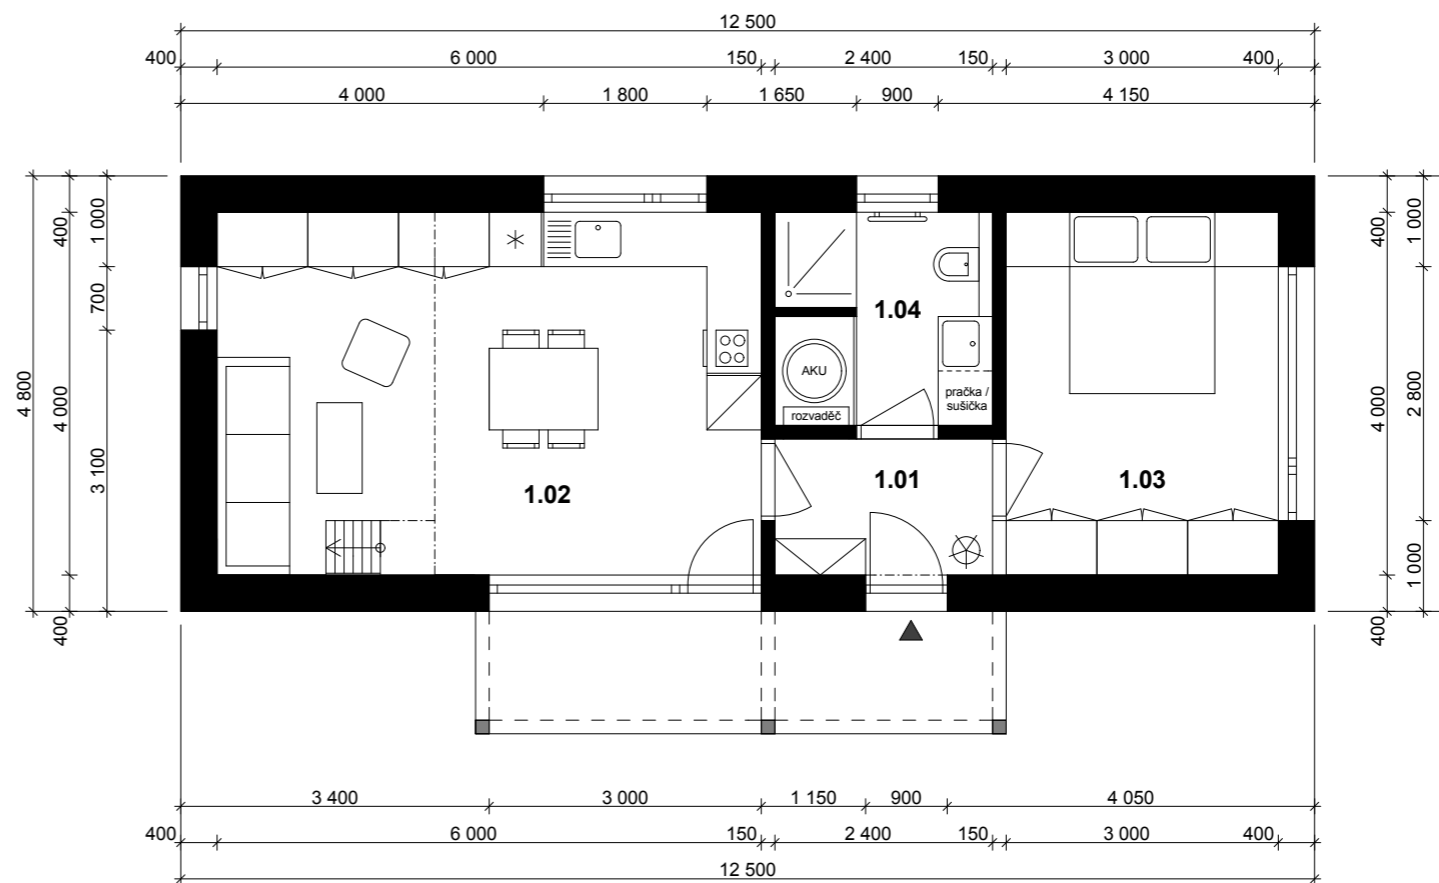

No.3

PATRO

2.01 - PRACOVNA / 8,3 m²

PŘÍZEMÍ

- 1.01 - ZÁDVEŘÍ / 3,6m²
- 1.02 - OBÝVACÍ POKOJ / 24,4m²
- 1.03 - LOŽNICE / 12,0m²
- 1.04 - KOUPELNA / 5,6m²

POHLEDY

J

Z