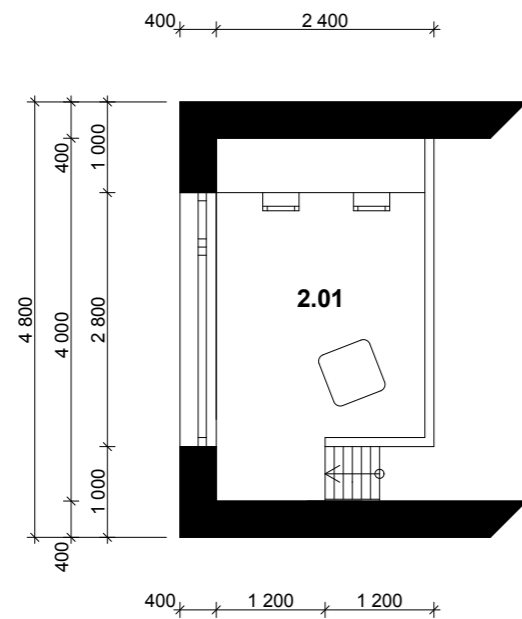

No.3

PATRO

2.01 - PRACOVNA / 8,3 m²

PŘÍZEMÍ

- 1.01 - ZÁDVEŘÍ / 3,6m²
- 1.02 - OBÝVACÍ POKOJ / 24,4m²
- 1.03 - LOŽNICE / 12,0m²
- 1.04 - KOUPELNA / 5,6m²

POHLEDY

J

Z