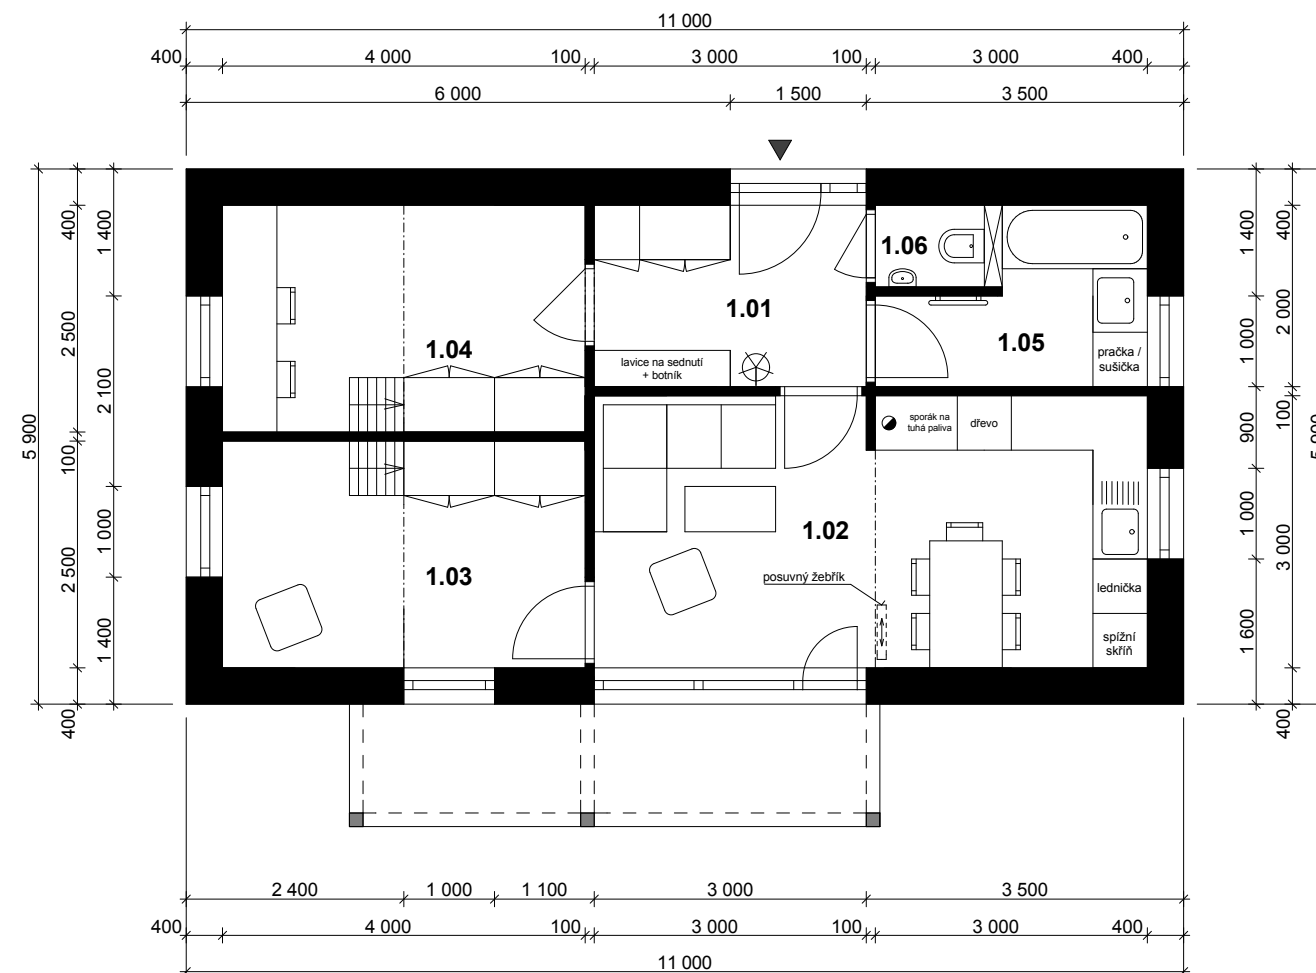

## PATRO

- 2.01 - ODPOČINKOVÁ SÍŤ / 9,3 m<sup>2</sup>
- 2.02 - ODPOČINKOVÝ KOUT / 12,3 m<sup>2</sup>
- 2.03 - SPACÍ KOUT / 5,0 m<sup>2</sup>
- 2.04 - SPACÍ KOUT / 5,0 m<sup>2</sup>

## PŘÍZEMÍ

- 1.01 - ZÁDVEŘÍ + ŠATNA / 6,2m<sup>2</sup>
- 1.02 - OBÝVACÍ POKOJ / 18,6m<sup>2</sup>
- 1.03 - POKOJ / 10,0m<sup>2</sup>
- 1.04 - LOŽNICE / 10,0m<sup>2</sup>
- 1.05 - KOUPELNA / 4,6m<sup>2</sup>
- 1.06 - WC / 1,1m<sup>2</sup>