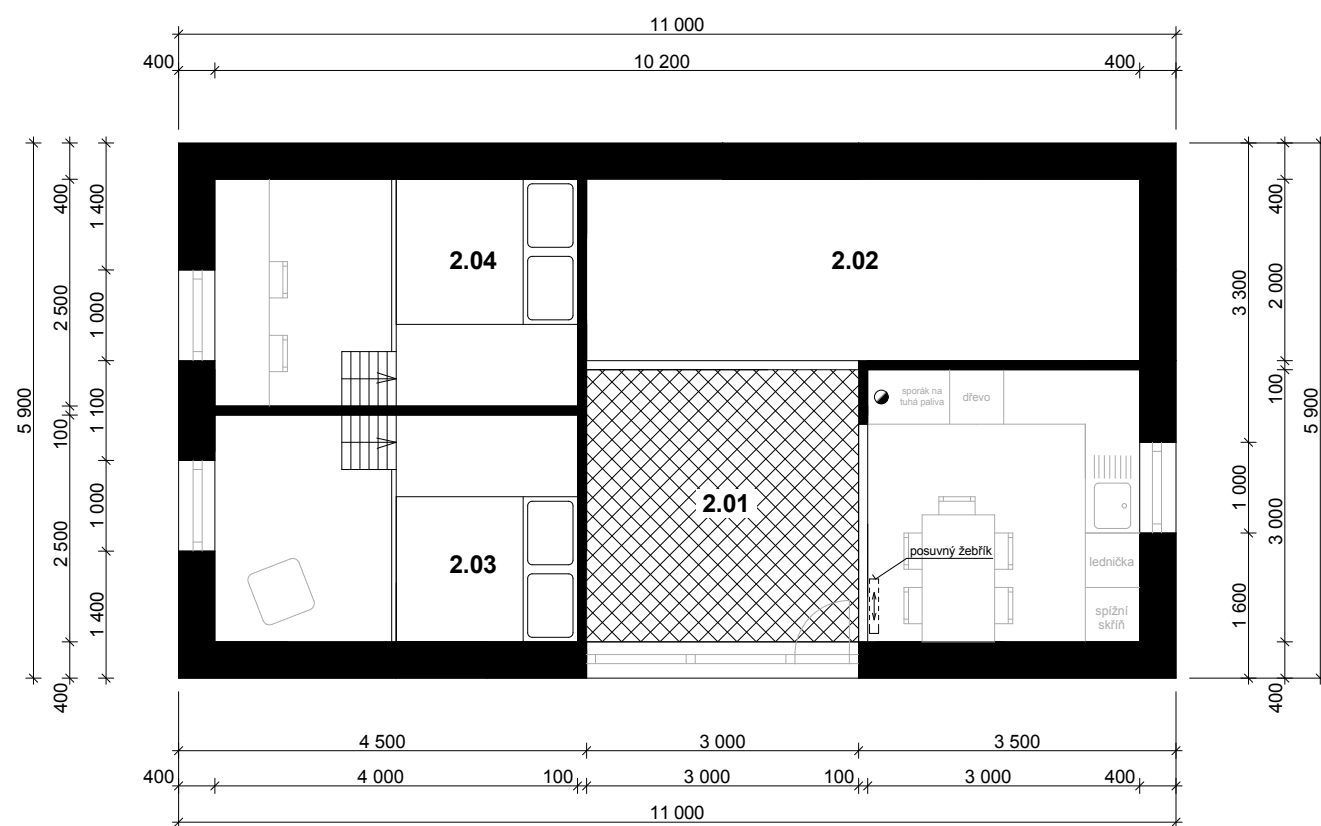

## PATRO

- 2.01 - ODPOČINKOVÁ SÍŤ / 9,3 m<sup>2</sup>
- 2.02 - ODPOČINKOVÝ KOUT / 12,3 m<sup>2</sup>
- 2.03 - SPACÍ KOUT / 5,0 m<sup>2</sup>
- 2.04 - SPACÍ KOUT / 5,0 m<sup>2</sup>

## PŘÍZEMÍ

- 1.01 - ZÁDVEŘÍ + ŠATNA / 6,2m<sup>2</sup>
- 1.02 - OBÝVACÍ POKOJ / 18,6m<sup>2</sup>
- 1.03 - POKOJ / 10,0m<sup>2</sup>
- 1.04 - LOŽNICE / 10,0m<sup>2</sup>
- 1.05 - KOUPELNA / 4,6m<sup>2</sup>
- 1.06 - WC / 1,1m<sup>2</sup>