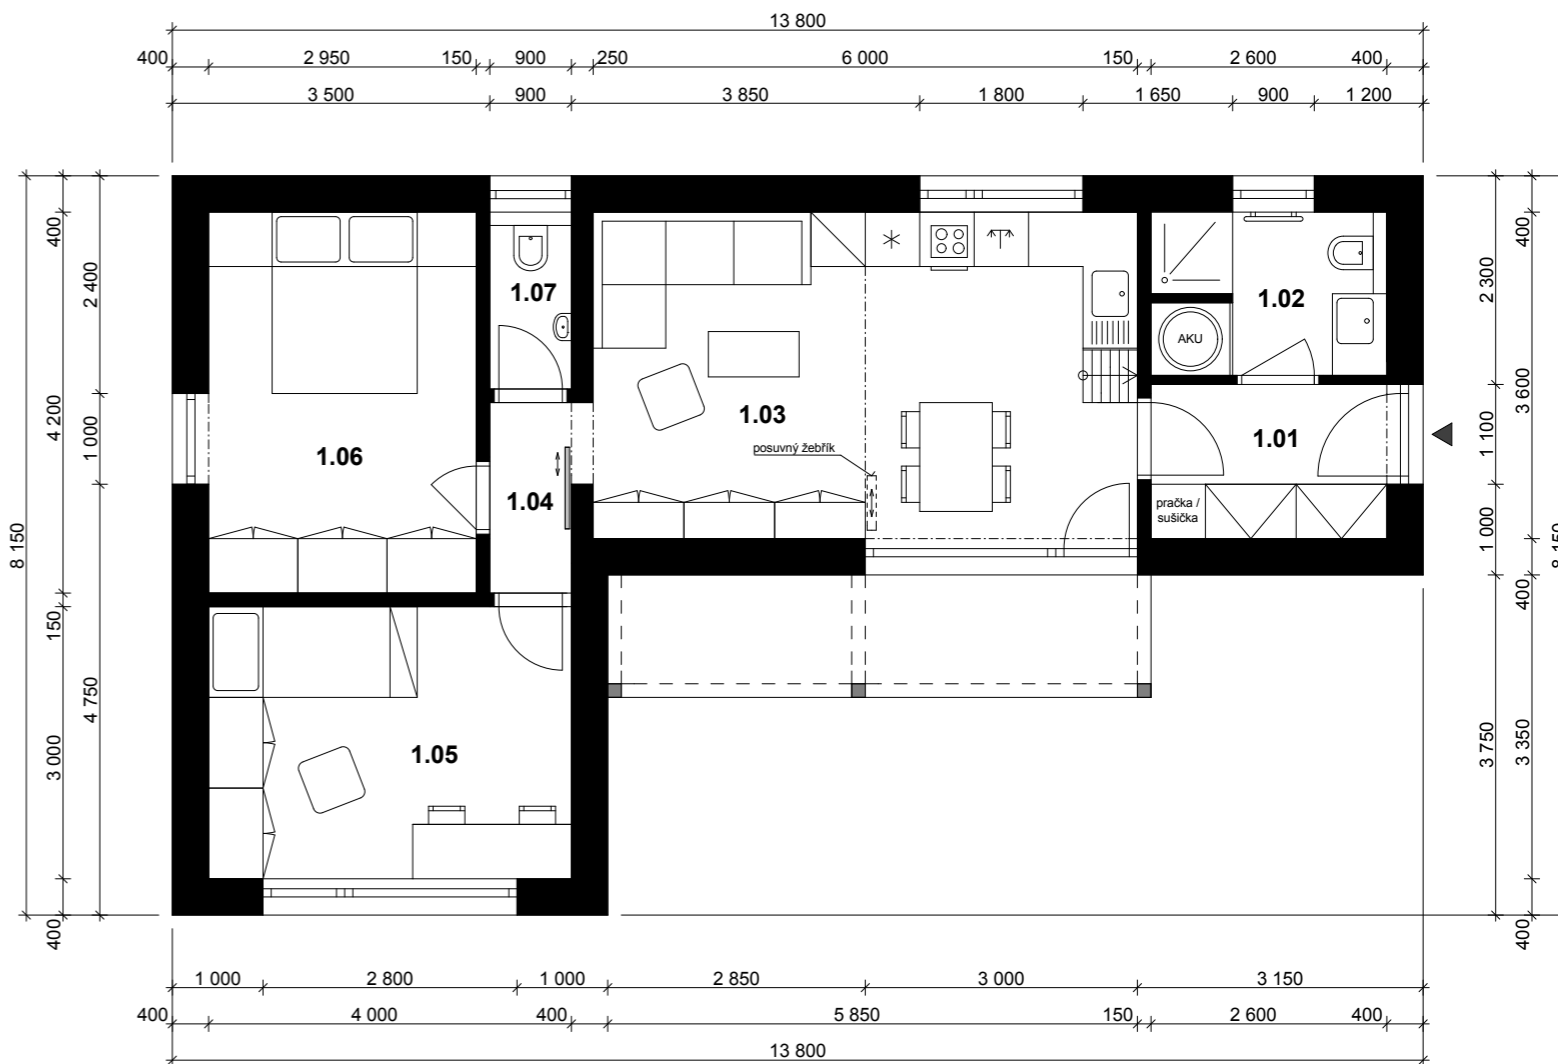

## PATRO

- 2.01 - SPACÍ KOUT / 9,9 m<sup>2</sup>
- 2.02 - ODPOČINKOVÁ SÍŤ / 10,8m<sup>2</sup>

## PŘÍZEMÍ

- 1.01 - ZÁDVEŘÍ / 4,4m<sup>2</sup>
- 1.02 - KOUPELNA / 4,6m<sup>2</sup>
- 1.03 - OBÝVACÍ POKOJ / 23,8m<sup>2</sup>
- 1.04 - CHODBA / 2,1m<sup>2</sup>
- 1.05 - POKOJ / 12,0m<sup>2</sup>
- 1.06 - LOŽNICE / 12,4m<sup>2</sup>
- 1.07 - WC / 1,6m<sup>2</sup>