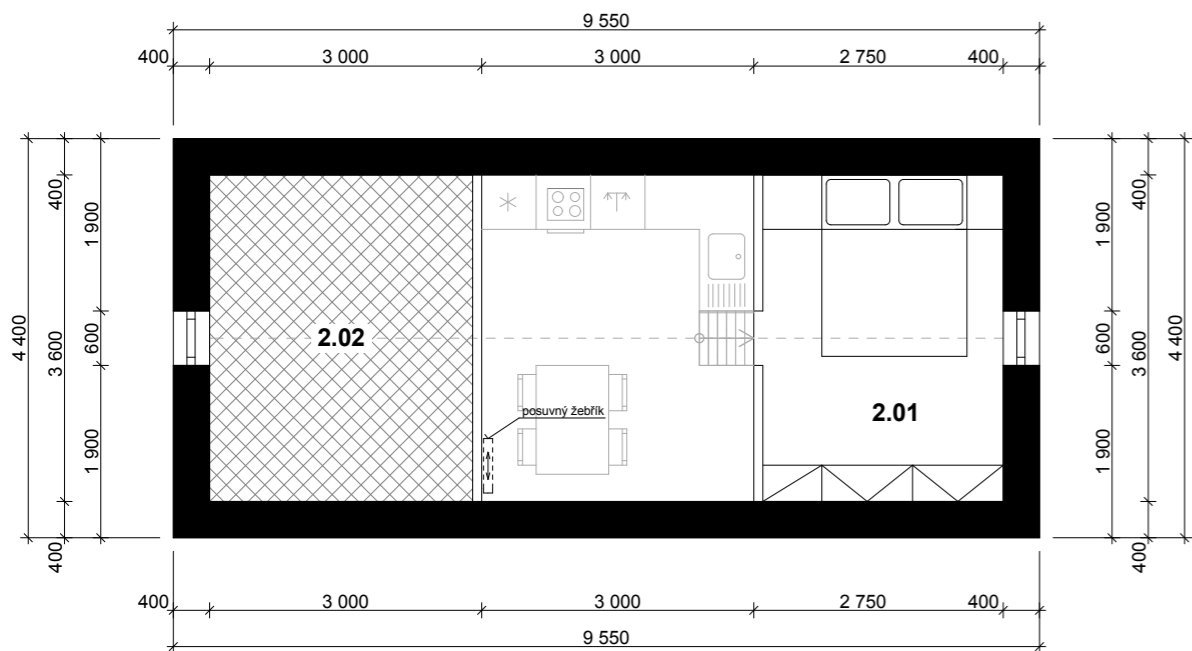

## PATRO

- 2.01 - SPACÍ KOUT / 9,9 m<sup>2</sup>
- 2.02 - ODPOČINKOVÁ SÍŤ / 10,8m<sup>2</sup>

## PŘÍZEMÍ

- 1.01 - ZÁDVEŘÍ / 4,4m<sup>2</sup>
- 1.02 - KOUPELNA / 4,6m<sup>2</sup>
- 1.03 - OBÝVACÍ POKOJ / 23,8m<sup>2</sup>
- 1.04 - CHODBA / 2,1m<sup>2</sup>
- 1.05 - POKOJ / 12,0m<sup>2</sup>
- 1.06 - LOŽNICE / 12,4m<sup>2</sup>
- 1.07 - WC / 1,6m<sup>2</sup>