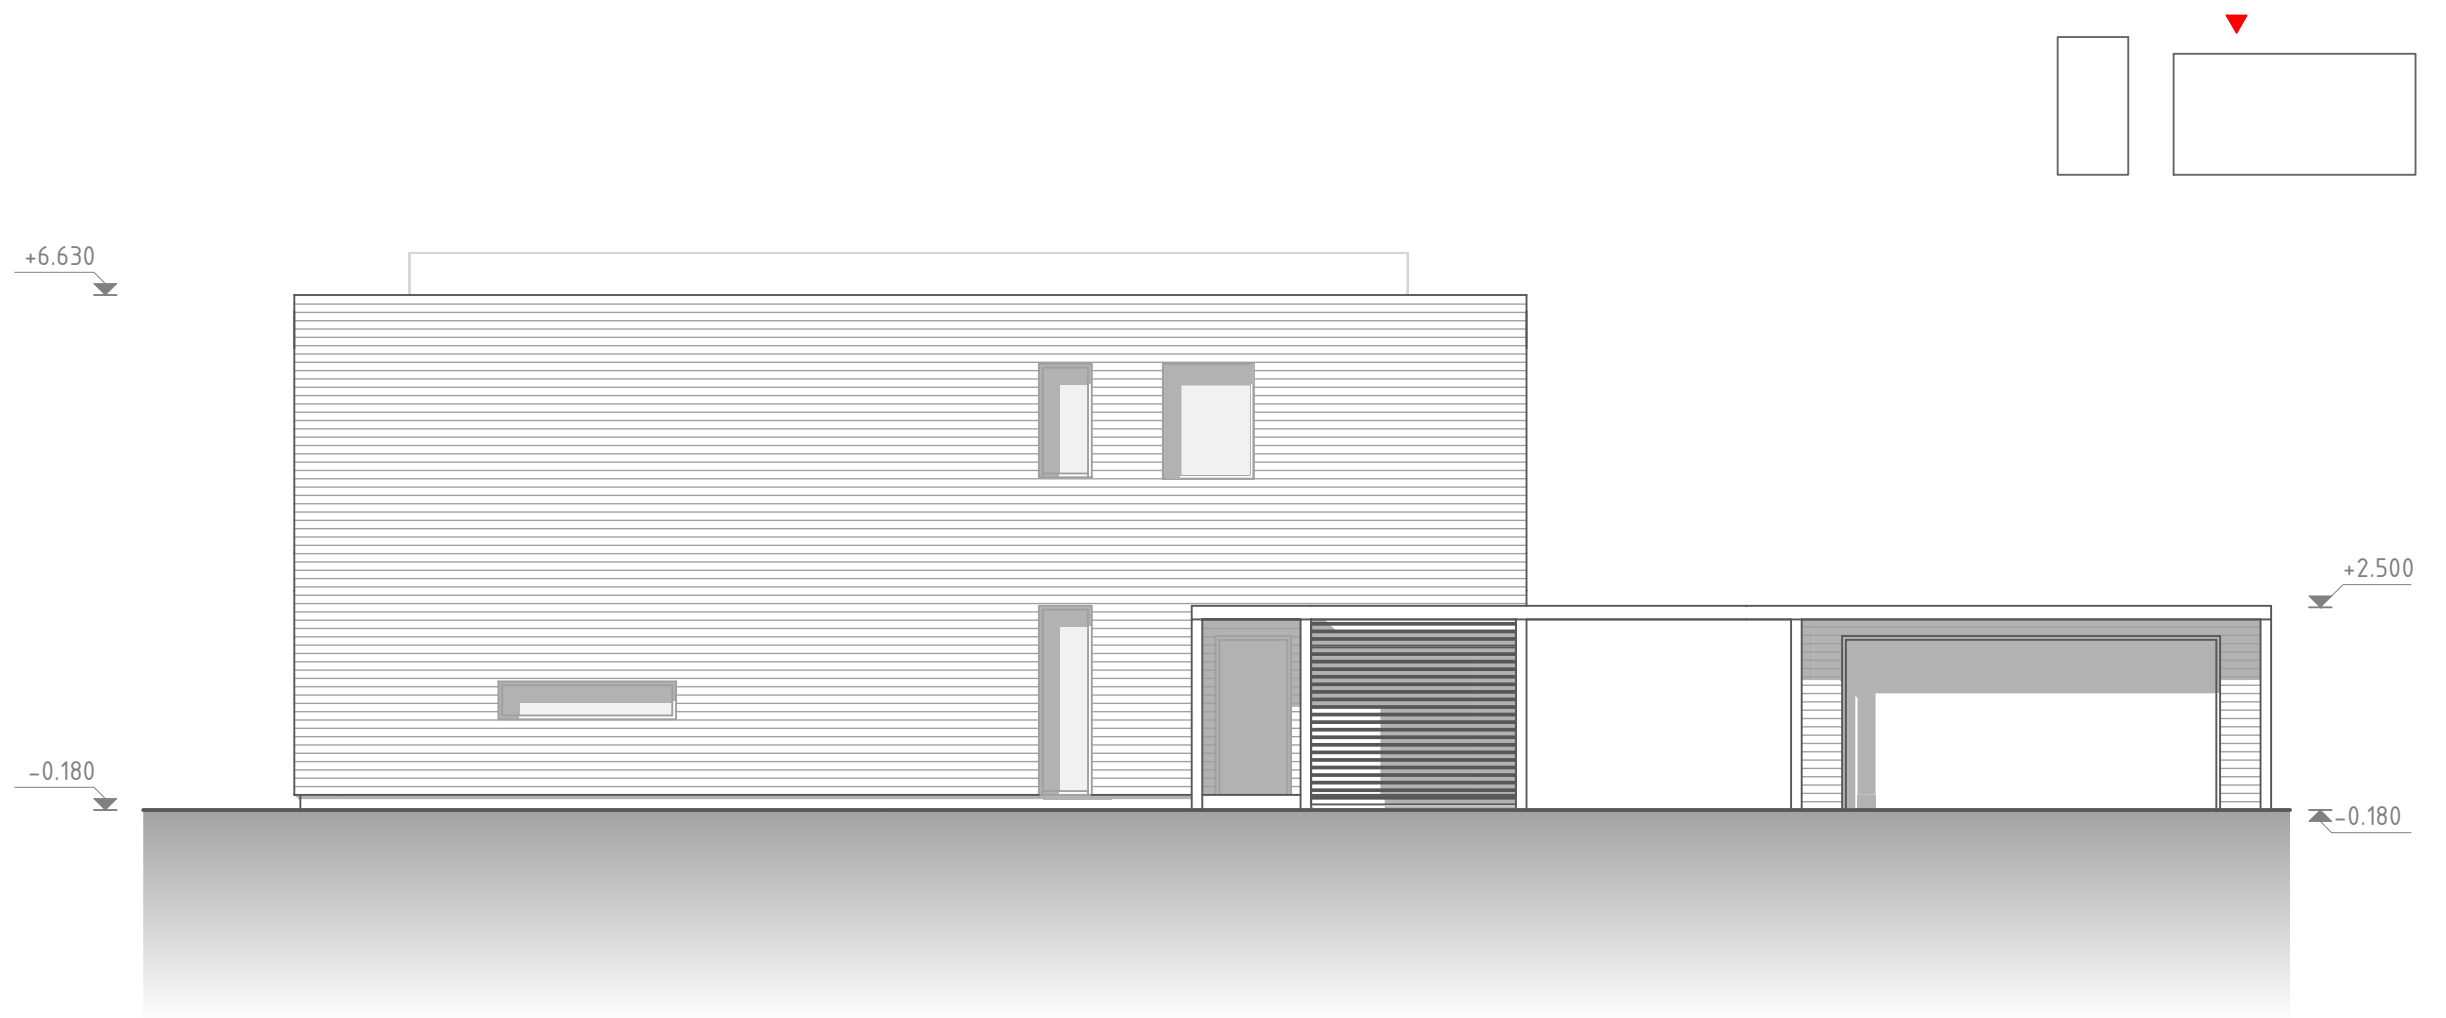

 POHLED JIŽNÍ
 ARCHITETONICKÝ

+6.400

+2.700

±0.000

-0.200

POHLED VÝCHODNÍ
ARCHITETONICKÝ

6

POHLED SEVERNÍ
ARCHITETONICKÝ

7

POHLED ZÁPADNÍ
ARCHITETONICKÝ

ŠIRŠÍ POHLED
ARCHITEKTONICKÝ

9