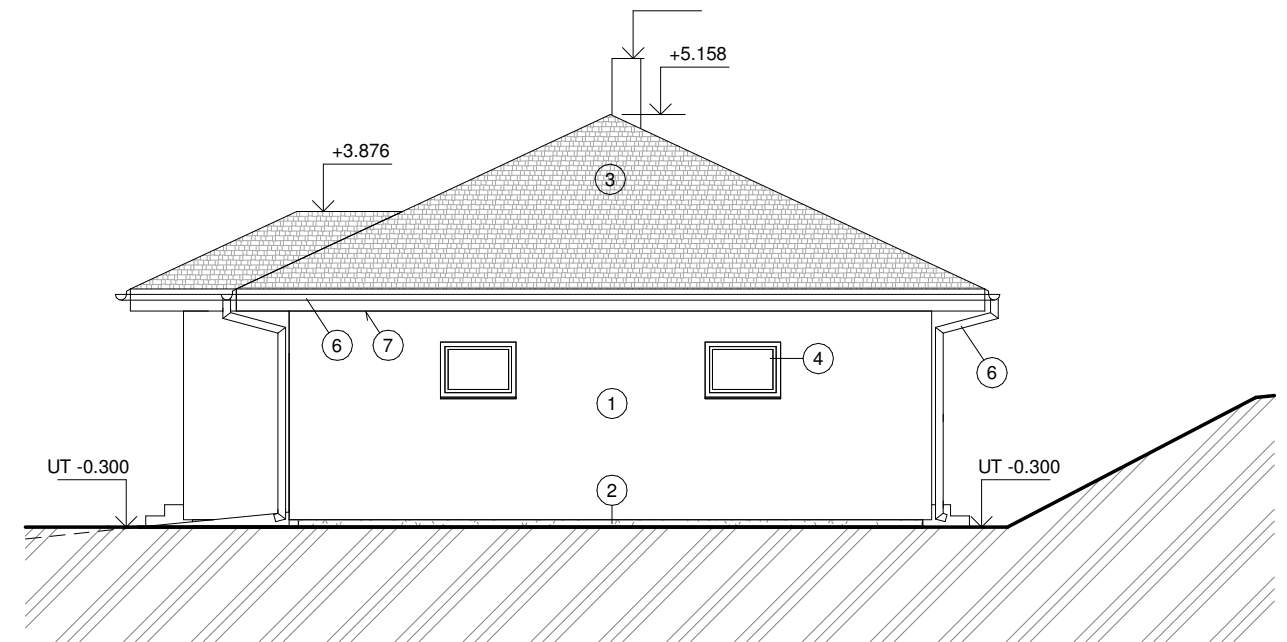

POHLED JIHOVÝCHODNÍ

POHLED SEVEROVÝCHODNÍ

POHLED SEVEROZÁPADNÍ

POHLED JIHOZÁPADNÍ

LEGENDA:

- ① FASÁDNÍ OMÍTKA, BARVA BÍLÁ (ODSTÍN OFF WHITE 50 H242)
- ② SOKLOVÁ OMÍTKA (CAPASTONE, NEBO MARMOLIT), BARVA V ODSTÍNU ŠEDÉ
- ③ STŘEŠNÍ TAŠKOVÁ KRYTINA MEDITERRAN DANUBIA, BARVA ČERNÁ
- ④ PLASTOVÉ OKNO, BARVA V ODSTÍNU ŠEDÉ (RAL 7016)
- ⑤ PLASTOVÉ VCHODOVÉ DVEŘE, BARVA V ODSTÍNU ŠEDÉ (RAL 7016)
- ⑥ KLEMPÍŘSKÉ PRVKY - BARVENÝ POZINK. PLECH, BARVA ČERNÁ
- ⑦ ŘÍMSA - FASÁDNÍ OMÍTKA, BARVA BÍLÁ
- ⑧ STŘEŠNÍ VÝLEZ
- ⑨ STOUPACÍ NÁSTŘEŠNÍ ROŠT, SYSTÉM MEDITERRAN
- ⑩ SEKČNÍ GARÁŽOVÁ VRATA, BARVA V ODSTÍNU ŠEDÉ (RAL 7016)
- ⑪ OBKLAD Z UMĚLÉHO KAMENE, LUMINTA - TYP SW, ODSTÍN ŠEDÁ

BAREVNÉ ŘEŠENÍ FASÁDY BUDE UPŘESNĚNO
INVESTOREM V PRŮBĚHU STAVBY.

ZODP. PROJEKTANT	VYPRACOVAL	KONTROLOVAL	 ATELIER JH s.r.o. Plaská 622/3, 150 00 Praha 5, Malá Strana Pobočka: Horní Pěna 105, 378 31 Horní Pěna IČ: 28116283 DIČ: CZ28116283	
ING. MARTIN MACEK	ING. MARTIN MACEK	BC. JIŘÍ NOVÁK		
INVESTOR	A.SOLČANSKÝ A L.SOLČANSKÁ, KROČEHLAVY			
MÍSTO STAVBY	KRÁL. DVŮR, KŘÍŽATKY, k.ú. POPOVICE U K. DVORA		STUPEŇ PD	DOS
STAVEBNÍ ÚŘAD	KRÁLŮV DVŮR		ČÍSLO ZAKÁZKY	07/2014
NÁZEV STAVBY RODINNÝ DŮM parc.č.158/19 k.ú. POPOVICE U KRÁLOVA DVORA			DATUM	KVĚTEN 2014
			FORMÁT	2x A4
OBSAH VÝKRESU			MĚŘÍTKO	ČÍSLO VÝKRESU
POHLEDY			1 : 100	7