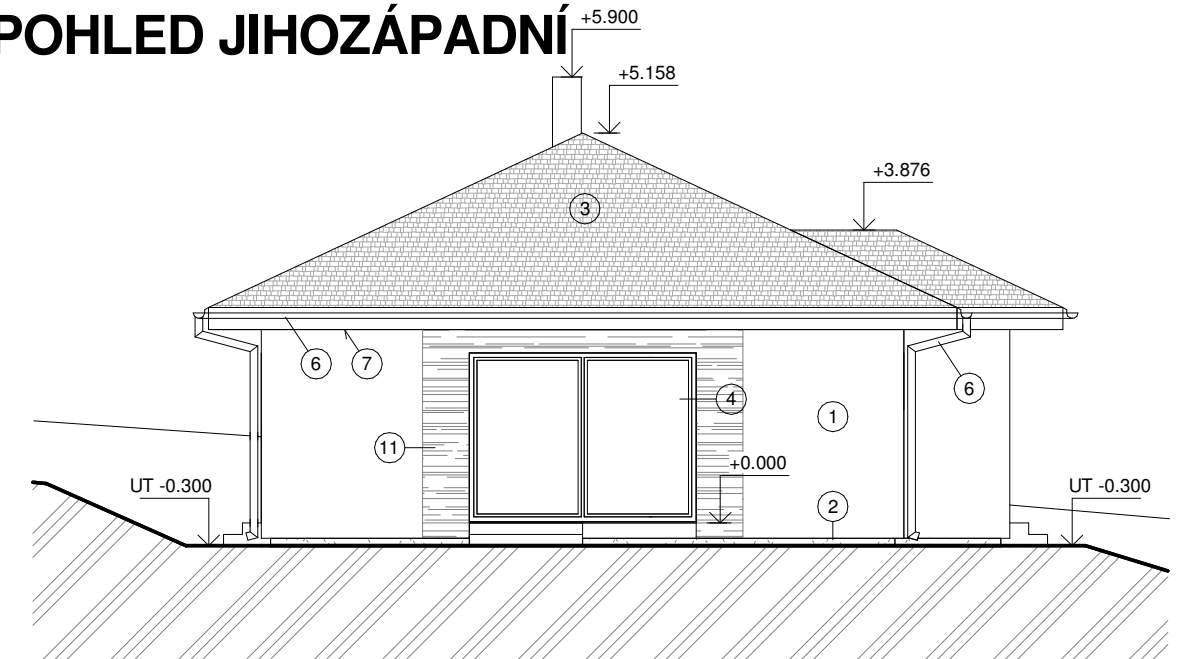

POHLED JIHOVÝCHODNÍ

POHLED SEVEROVÝCHODNÍ

POHLED SEVEROZÁPADNÍ

POHLED JIHOZÁPADNÍ

LEGENDA:

- ① FASÁDNÍ OMÍTKA, BARVA BÍLÁ (ODSTÍN OFF WHITE 50 H242)
- ② SOKLOVÁ OMÍTKA (CAPASTONE, NEBO MARMOLIT), BARVA V ODSTÍNU ŠEDÉ
- ③ STŘEŠNÍ TAŠKOVÁ KRYTINA MEDITERRAN DANUBIA, BARVA ČERNÁ
- ④ PLASTOVÉ OKNO, BARVA V ODSTÍNU ŠEDÉ (RAL 7016)
- ⑤ PLASTOVÉ VCHODOVÉ DVEŘE, BARVA V ODSTÍNU ŠEDÉ (RAL 7016)
- ⑥ KLEMPÍŘSKÉ PRVKY - BARVENÝ POZINK. PLECH, BARVA ČERNÁ
- ⑦ ŘÍMSA - FASÁDNÍ OMÍTKA, BARVA BÍLÁ
- ⑧ STŘEŠNÍ VÝLEZ
- ⑨ STOUPACÍ NÁSTŘEŠNÍ ROŠT, SYSTÉM MEDITERRAN
- ⑩ SEKČNÍ GARÁŽOVÁ VRATA, BARVA V ODSTÍNU ŠEDÉ (RAL 7016)
- ⑪ OBKLAD Z UMĚLÉHO KAMENE, LUMINTA - TYP SW, ODSTÍN ŠEDÁ

BAREVNÉ ŘEŠENÍ FASÁDY BUDE UPŘESNĚNO
INVESTOREM V PRŮBĚHU STAVBY.

ZODP. PROJEKTANT	VYPRACOVAL	KONTROLOVAL	 ATELIER JH s.r.o. Plaská 622/3, 150 00 Praha 5, Malá Strana Pobočka: Horní Pěna 105, 378 31 Horní Pěna IČ: 28116283 DIČ: CZ28116283	
ING. MARTIN MACEK	ING. MARTIN MACEK	BC. JIŘÍ NOVÁK		
INVESTOR	A.SOLČANSKÝ A L.SOLČANSKÁ, KROČEHLAVY			
MÍSTO STAVBY	KRÁL. DVŮR, KŘÍŽATKY, k.ú. POPOVICE U K. DVORA		STUPEŇ PD	DOS
STAVEBNÍ ÚŘAD	KRÁLŮV DVŮR		ČÍSLO ZAKÁZKY	07/2014
NÁZEV STAVBY RODINNÝ DŮM parc.č.158/19 k.ú. POPOVICE U KRÁLOVA DVORA			DATUM	KVĚTEN 2014
			FORMÁT	2x A4
OBSAH VÝKRESU			MĚŘÍTKO	ČÍSLO VÝKRESU
POHLEDY			1 : 100	7