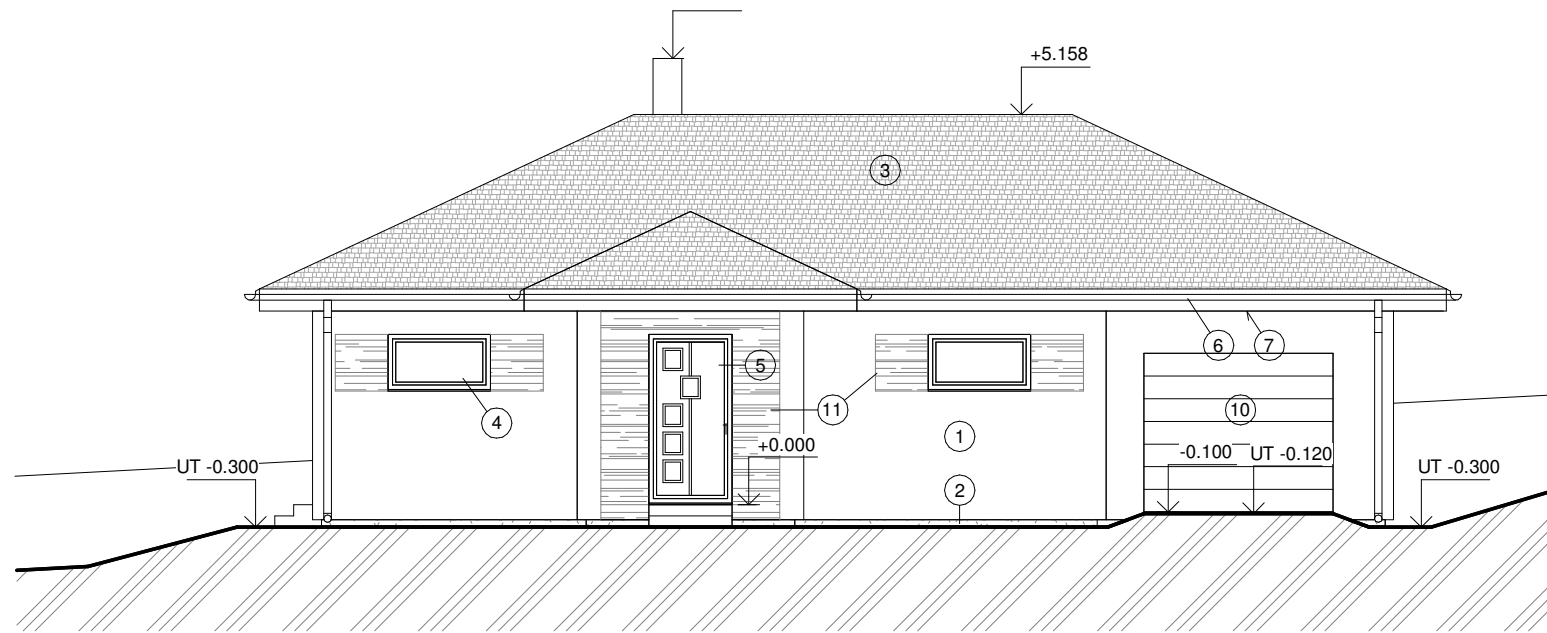

POHLED JIHOVÝCHODNÍ

POHLED SEVEROVÝCHODNÍ

POHLED SEVEROZÁPADNÍ

POHLED JIHOZÁPADNÍ

LEGENDA:

- ① FASÁDNÍ OMÍTKA, BARVA BÍLÁ (ODSTÍN OFF WHITE 50 H242)
- ② SOKLOVÁ OMÍTKA (CAPASTONE, NEBO MARMOLIT), BARVA V ODSTÍNU ŠEDÉ
- ③ STŘEŠNÍ TAŠKOVÁ KRYTINA MEDITERRAN DANUBIA, BARVA ČERNÁ
- ④ PLASTOVÉ OKNO, BARVA V ODSTÍNU ŠEDÉ (RAL 7016)
- ⑤ PLASTOVÉ VCHODOVÉ DVEŘE, BARVA V ODSTÍNU ŠEDÉ (RAL 7016)
- ⑥ KLEMPÍŘSKÉ PRVKY - BARVENÝ POZINK. PLECH, BARVA ČERNÁ
- ⑦ ŘÍMSA - FASÁDNÍ OMÍTKA, BARVA BÍLÁ
- ⑧ STŘEŠNÍ VÝLEZ
- ⑨ STOUPACÍ NÁSTŘEŠNÍ ROŠT, SYSTÉM MEDITERRAN
- ⑩ SEKČNÍ GARÁŽOVÁ VRATA, BARVA V ODSTÍNU ŠEDÉ (RAL 7016)
- ⑪ OBKLAD Z UMĚLÉHO KAMENE, LUMINTA - TYP SW, ODSTÍN ŠEDÁ

BAREVNÉ ŘEŠENÍ FASÁDY BUDE UPŘESNĚNO
INVESTOREM V PRŮBĚHU STAVBY.

ZODP. PROJEKTANT	VYPRACOVAL	KONTROLOVAL	 ATELIER JH s.r.o. Plaská 622/3, 150 00 Praha 5, Malá Strana Pobočka: Horní Pěna 105, 378 31 Horní Pěna IČ: 28116283 DIČ: CZ28116283	
ING. MARTIN MACEK	ING. MARTIN MACEK	BC. JIŘÍ NOVÁK		
INVESTOR	A.SOLČANSKÝ A L.SOLČANSKÁ, KROČEHLAVY			
MÍSTO STAVBY	KRÁL. DVŮR, KŘÍŽATKY, k.ú. POPOVICE U K. DVORA		STUPEŇ PD	DOS
STAVEBNÍ ÚŘAD	KRÁLŮV DVŮR		ČÍSLO ZAKÁZKY	07/2014
NÁZEV STAVBY RODINNÝ DŮM parc.č.158/19 k.ú. POPOVICE U KRÁLOVA DVORA			DATUM	KVĚTEN 2014
			FORMÁT	2x A4
OBSAH VÝKRESU			MĚŘÍTKO	ČÍSLO VÝKRESU
POHLEDY			1 : 100	7