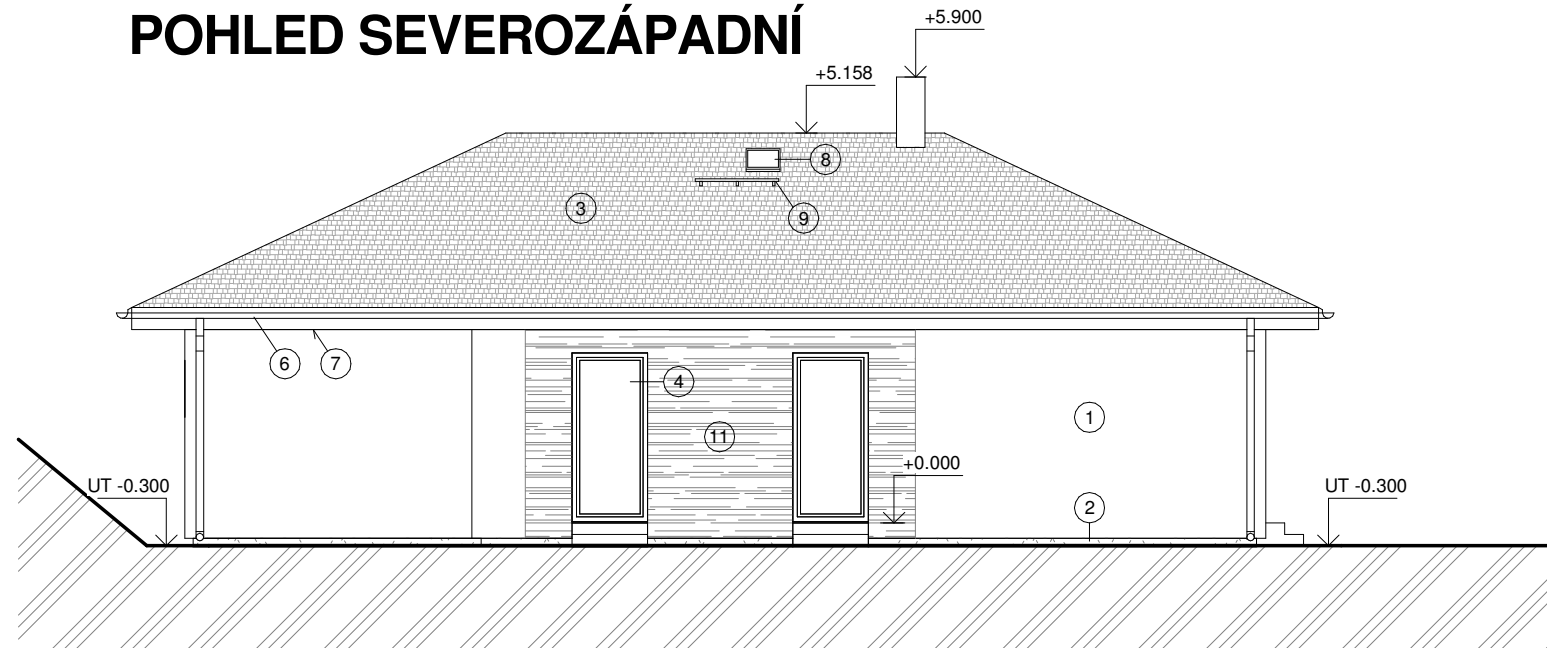

POHLED JIHOVÝCHODNÍ

POHLED SEVEROVÝCHODNÍ

POHLED SEVEROZÁPADNÍ

POHLED JIHOZÁPADNÍ

LEGENDA:

- ① FASÁDNÍ OMÍTKA, BARVA BÍLÁ (ODSTÍN OFF WHITE 50 H242)
- ② SOKLOVÁ OMÍTKA (CAPASTONE, NEBO MARMOLIT), BARVA V ODSTÍNU ŠEDÉ
- ③ STŘEŠNÍ TAŠKOVÁ KRYTINA MEDITERRAN DANUBIA, BARVA ČERNÁ
- ④ PLASTOVÉ OKNO, BARVA V ODSTÍNU ŠEDÉ (RAL 7016)
- ⑤ PLASTOVÉ VCHODOVÉ DVEŘE, BARVA V ODSTÍNU ŠEDÉ (RAL 7016)
- ⑥ KLEMPÍŘSKÉ PRVKY - BARVENÝ POZINK. PLECH, BARVA ČERNÁ
- ⑦ ŘÍMSA - FASÁDNÍ OMÍTKA, BARVA BÍLÁ
- ⑧ STŘEŠNÍ VÝLEZ
- ⑨ STOUPACÍ NÁSTŘEŠNÍ ROŠT, SYSTÉM MEDITERRAN
- ⑩ SEKČNÍ GARÁŽOVÁ VRATA, BARVA V ODSTÍNU ŠEDÉ (RAL 7016)
- ⑪ OBKLAD Z UMĚLÉHO KAMENE, LUMINTA - TYP SW, ODSTÍN ŠEDÁ

BAREVNÉ ŘEŠENÍ FASÁDY BUDE UPŘESNĚNO
INVESTOREM V PRŮBĚHU STAVBY.

ZODP. PROJEKTANT	VYPRACOVAL	KONTROLOVAL	 ATELIER JH s.r.o. Plaská 622/3, 150 00 Praha 5, Malá Strana Pobočka: Horní Pěna 105, 378 31 Horní Pěna IČ: 28116283 DIČ: CZ28116283	
ING. MARTIN MACEK	ING. MARTIN MACEK	BC. JIŘÍ NOVÁK		
INVESTOR	A.SOLČANSKÝ A L.SOLČANSKÁ, KROČEHLAVY			
MÍSTO STAVBY	KRÁL. DVŮR, KŘÍŽATKY, k.ú. POPOVICE U K. DVORA		STUPEŇ PD	DOS
STAVEBNÍ ÚŘAD	KRÁLŮV DVŮR		ČÍSLO ZAKÁZKY	07/2014
NÁZEV STAVBY RODINNÝ DŮM parc.č.158/19 k.ú. POPOVICE U KRÁLOVA DVORA			DATUM	KVĚTEN 2014
			FORMÁT	2x A4
OBSAH VÝKRESU			MĚŘÍTKO	ČÍSLO VÝKRESU
POHLEDY			1 : 100	7