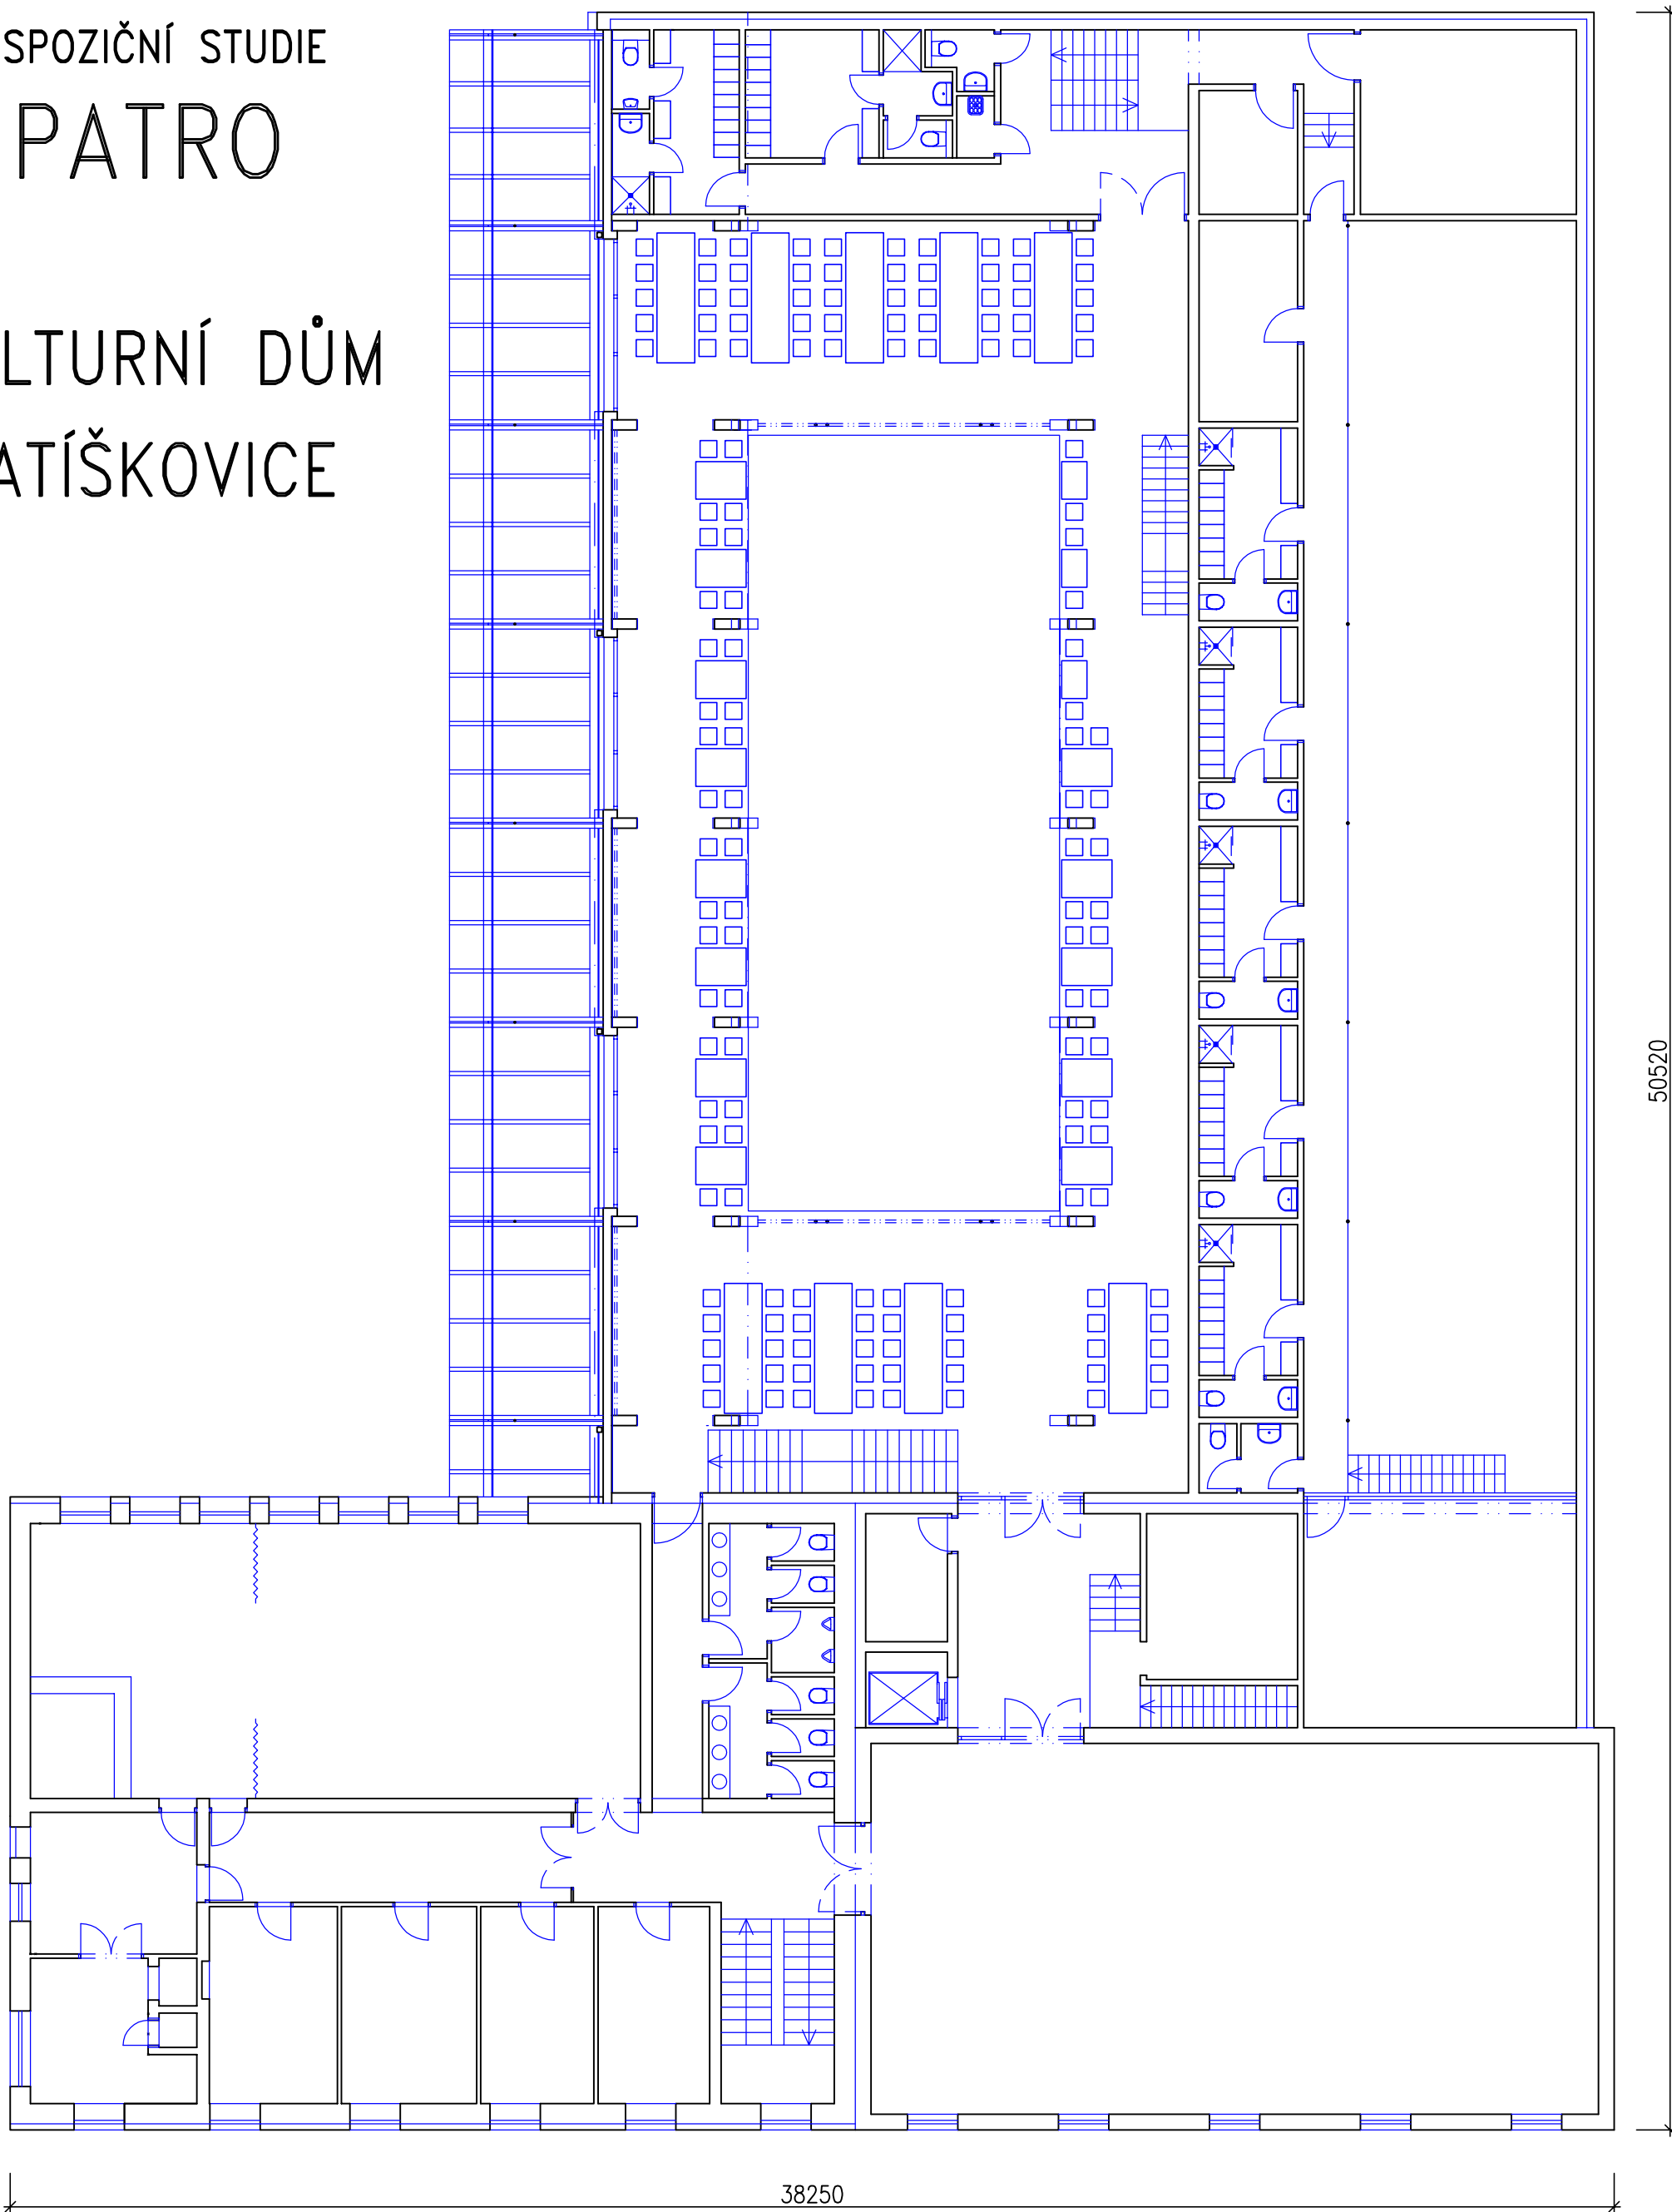

DISPOZIČNÍ STUDIE  
PATRO

KULTURNÍ DŮM  
RATÍŠKOVICE

38250

50520