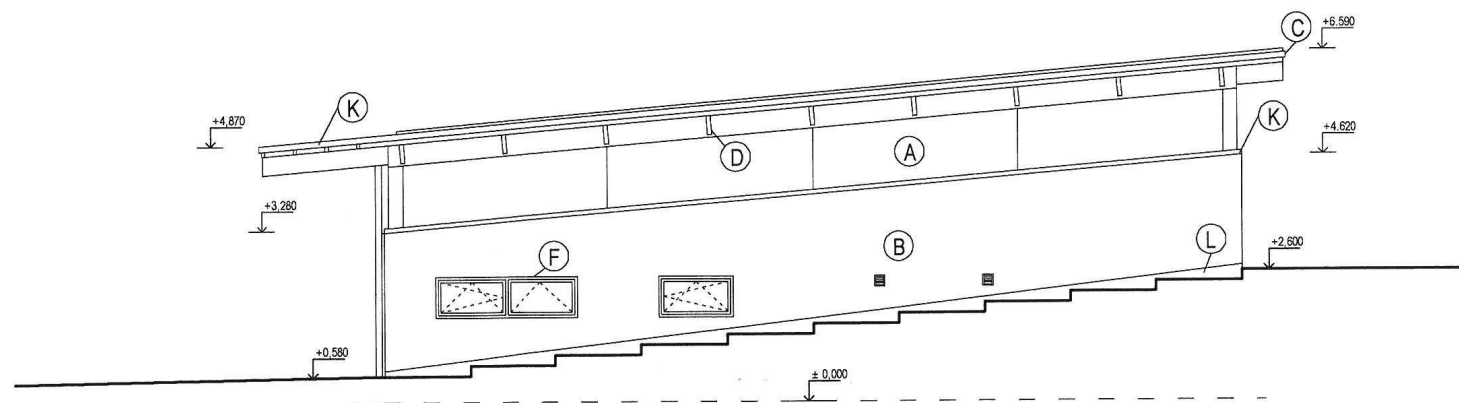

POHLED JIŽNÍ

POHLED VÝCHODNÍ

LEGENDA:

- (A) FASÁDNÍ OBKLAD VODOVZDORNÁ PŘEKLIŽKA
- (B) OMÍTKA PROBARVENÁ ŠEDÁ
- (C) PLECHOVÝ LÍMEC
- (D) STŘEŠNÍ PRVKY PŘÍRODNÍ LAZURA
- (E) PRŮMYSLOVÁ SEKČNÍ VRATA
- (F) DŘEVĚNÁ EURO OKNA
- (G) STABILIZAČNÍ VRSTVA KAČÍRKU
- (H) ZÁCHYTNÉ LATĚ KAČÍRKU
- (K) KLEMPÍŘSKÉ PRVKY, OPLECHOVÁNÍ - POZINKOVANÝ OCEL. PLECH
- (L) SOKL