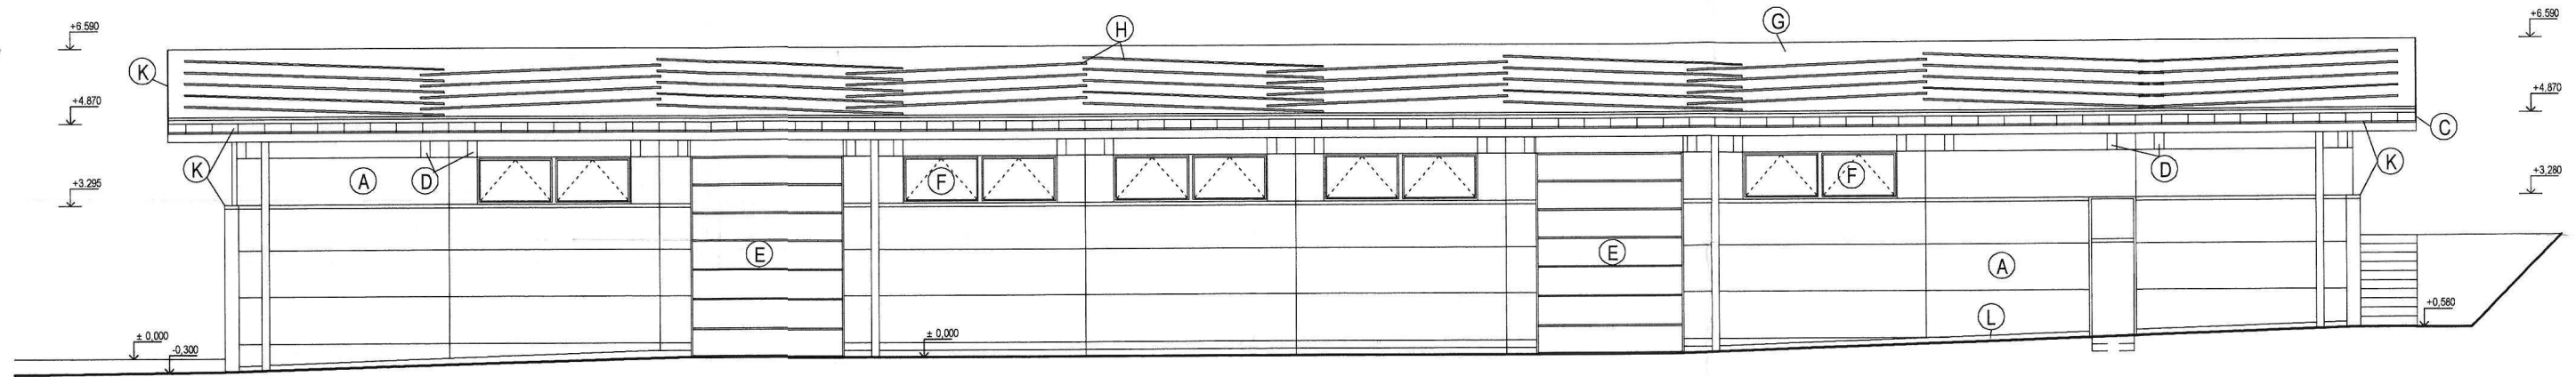

POHLED JIŽNÍ

POHLED VÝCHODNÍ

LEGENDA:

- (A) FASÁDNÍ OBKLAD VODOVZDORNÁ PŘEKLIŽKA
- (B) OMÍTKA PROBARVENÁ ŠEDÁ
- (C) PLECHOVÝ LÍMEC
- (D) STŘEŠNÍ PRVKY PŘÍRODNÍ LAZURA
- (E) PRŮMYSLOVÁ SEKČNÍ VRATA
- (F) DŘEVĚNÁ EURO OKNA
- (G) STABILIZAČNÍ VRSTVA KAČÍRKU
- (H) ZÁCHYTNÉ LATĚ KAČÍRKU
- (K) KLEMPÍŘSKÉ PRVKY, OPLECHOVÁNÍ - POZINKOVANÝ OCEL. PLECH
- (L) SOKL