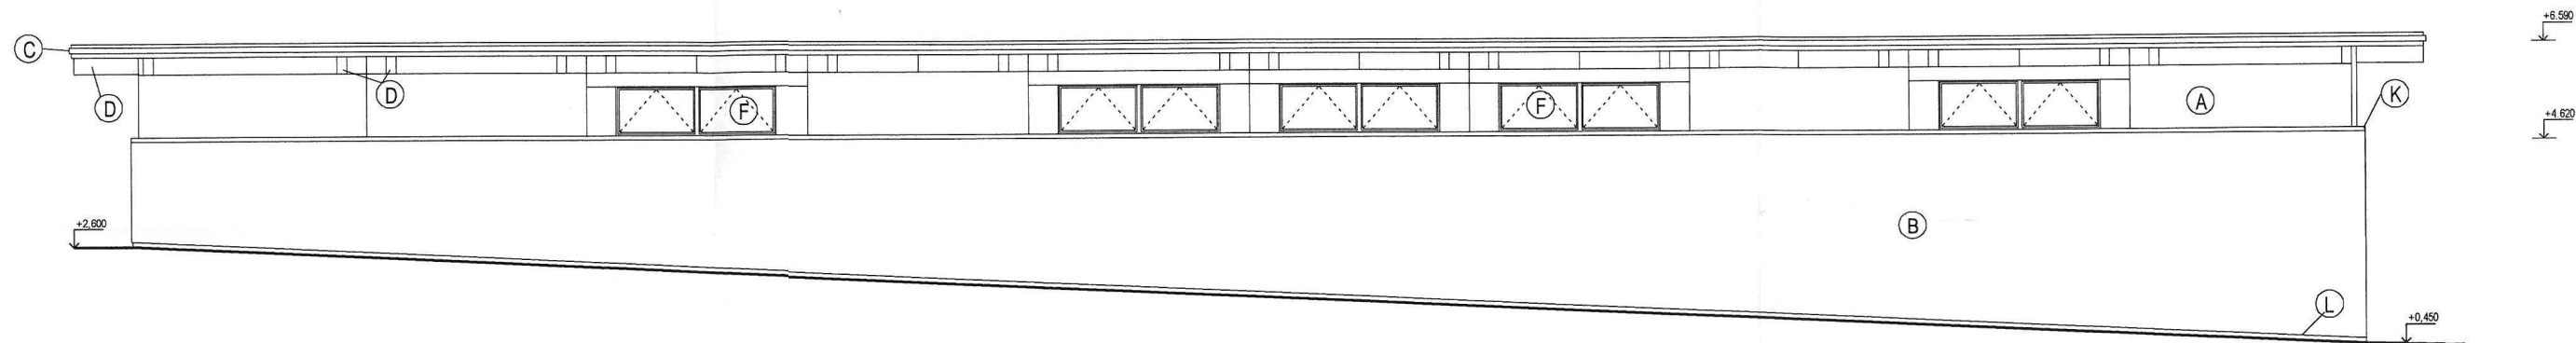

POHLED SEVERNÍ

POHLED ZÁPADNÍ

LEGENDA:

- (A) FASÁDNÍ OBKLAD VODOVZDORNÁ PŘEKLIŽKA
- (B) OMÍTKA PROBARVENÁ ŠEDÁ
- (C) PLECHOVÝ LÍMEC
- (D) STŘEŠNÍ PRVKY PŘÍRODNÍ LAZURA
- (E) PRŮMYSLOVÁ SEKČNÍ VRATA
- (F) DŘEVĚNÁ EURO OKNA
- (G) STABILIZAČNÍ VRSTVA KAČÍRKU
- (H) ZÁCHYTNÉ LATĚ KAČÍRKU
- (K) KLEMPÍŘSKÉ PRVKY, OPLECHOVÁNÍ - POZINKOVANÝ OCEL. PLECH
- (L) SOKL