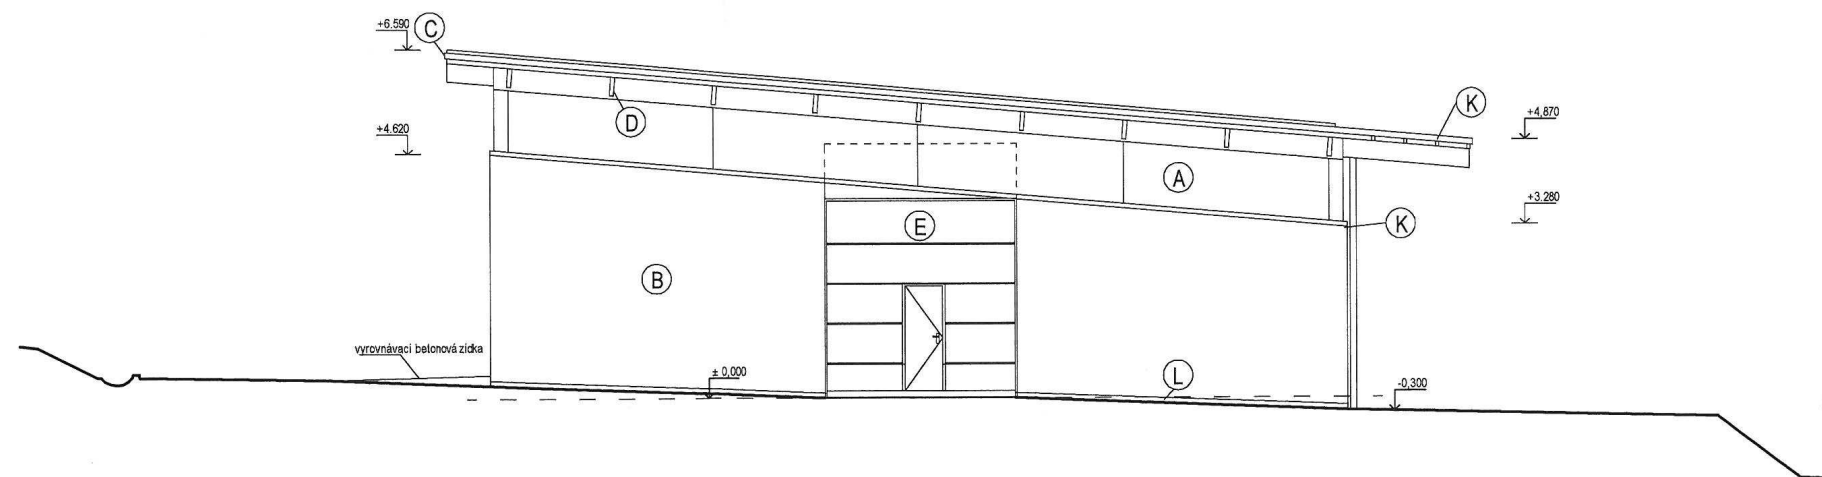

POHLED SEVERNÍ

POHLED ZÁPADNÍ

LEGENDA:

- (A) FASÁDNÍ OBKLAD VODOVZDORNÁ PŘEKLIŽKA
- (B) OMÍTKA PROBARVENÁ ŠEDÁ
- (C) PLECHOVÝ LÍMEC
- (D) STŘEŠNÍ PRVKY PŘÍRODNÍ LAZURA
- (E) PRŮMYSLOVÁ SEKČNÍ VRATA
- (F) DŘEVĚNÁ EURO OKNA
- (G) STABILIZAČNÍ VRSTVA KAČÍRKU
- (H) ZÁCHYTNÉ LATĚ KAČÍRKU
- (K) KLEMPÍŘSKÉ PRVKY, OPLECHOVÁNÍ - POZINKOVANÝ OCEL. PLECH
- (L) SOKL