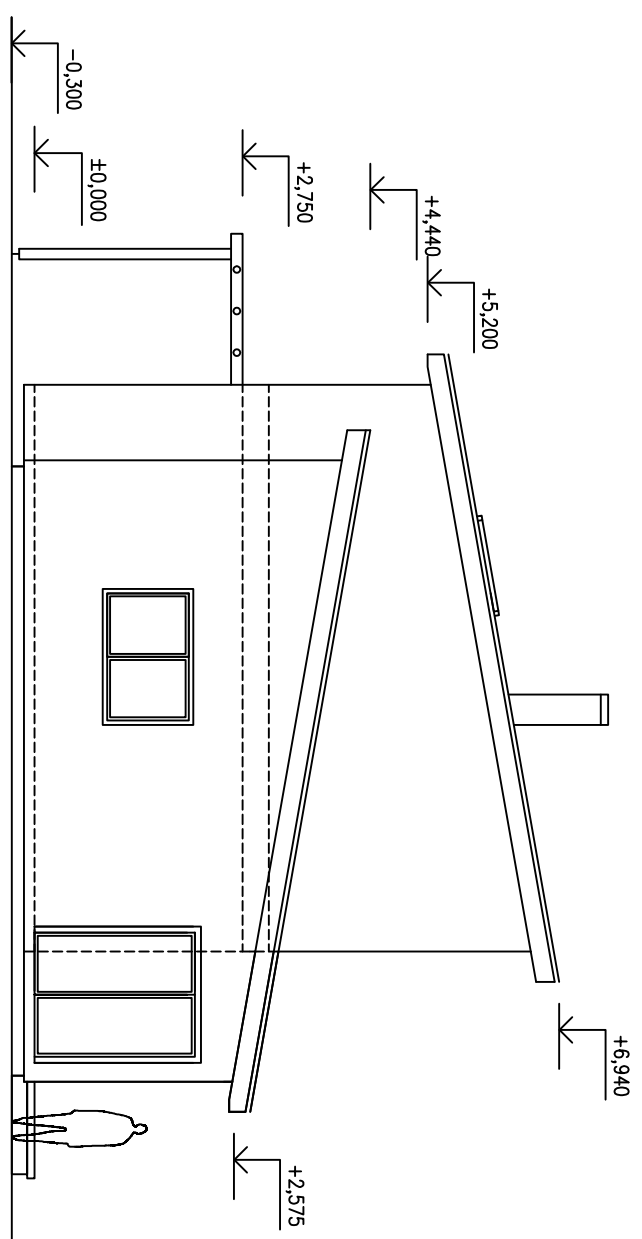

pohled jihovýchodní

pohled severozápadní

		zak. číslo:	
investor: Ing. Tomáš Čermohorský, CSC. Pernštyňská 116, 533 41 Lázně Bohdaneč		paré č.:	
odpovědný projektant: Ing. Štěpán Pavlík		formát: 2 A4	
projektant: Ing. Štěpán Pavlík		datum: 12/2008	
akce: NOVOSTAVBA RODINNÉHO DOMU p.č. 797/42, obec Lázně Bohdaneč k.ú. Lázně Bohdaneč, kraj Pardubický		měřítko: 1:100	
obsah: POHLEDY 1, 2		č. výřezu:	
IČ: 659 69 413 +420 604 836 662 zdeste@zdeste.cz		PDSP	
všechna autorská práva vyhrazena © 2008		08	